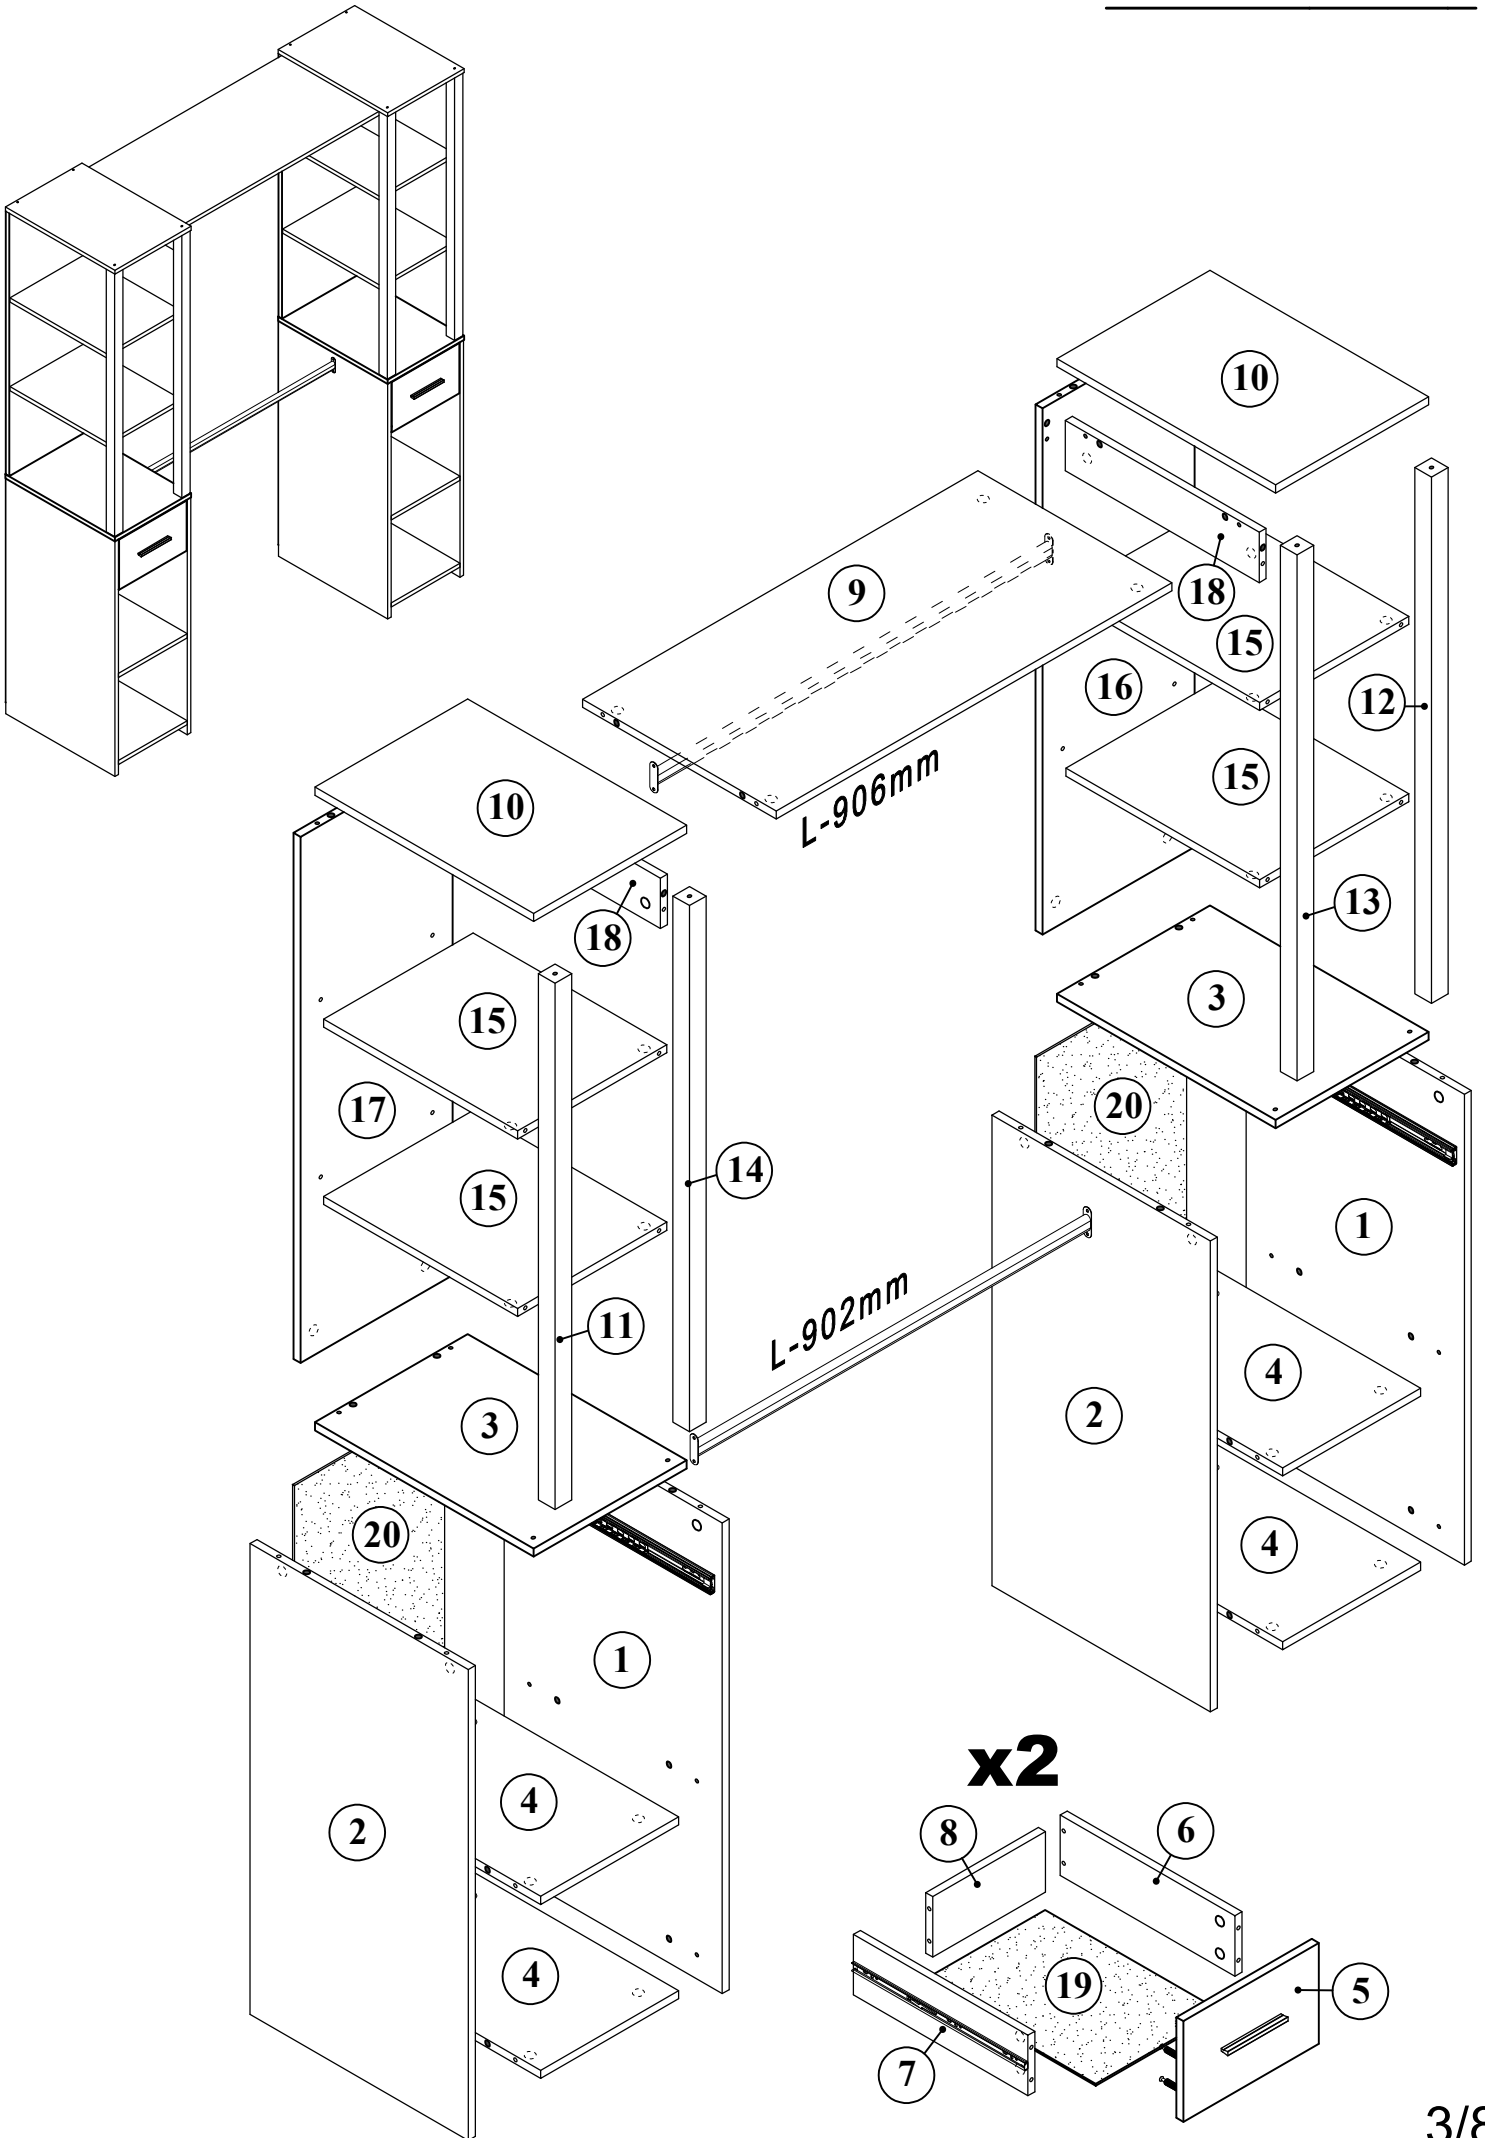

КАТЯ 2 / КАТЕ 2

передпокій / hallway furniture

 A1 8*30mm x40	 B ϕ 12mm x28	 B1 6,3*50mm x28
 C1 6*43mm x52	 D ϕ 20mm x52	 D1 15/16 x52
 E6 3,5*16mm x16	 E12 4*16mm x8	 E15 4*30mm x4
 I10 x2	 K1 x8	 M2 L-400mm x2
 P13 L-902mm x1	 P13 L-906mm x1	 R3 1.4*25mm 40g

No	a*b	x	N°→...
1	934x500	x2	2/3
2	934x500	x2	2/3
3	350x501	x2	1/3
4	316x500	x4	1/3
5	310x200	x2	1/3
6	400x120	x2	3/3
7	400x120	x2	3/3
8	258x120	x2	1/3
9	906x444	x1	2/3
10	350x501	x2	1/3
11	L-1044	x1	3/3

No	a*b	x	N°→...
12	L-1044	x1	3/3
13	L-1044	x1	3/3
14	L-1044	x1	3/3
15	342x444	x4	1/3
16	1044x348	x1	3/3
17	1044x348	x1	3/3
18	444x100	x2	1/3
19	403x287	x2	3/3
20	906x344	x2	3/3
		x1	1/3

1
x2

3
x2

2
x2

4
x2

5
x2

6
x2