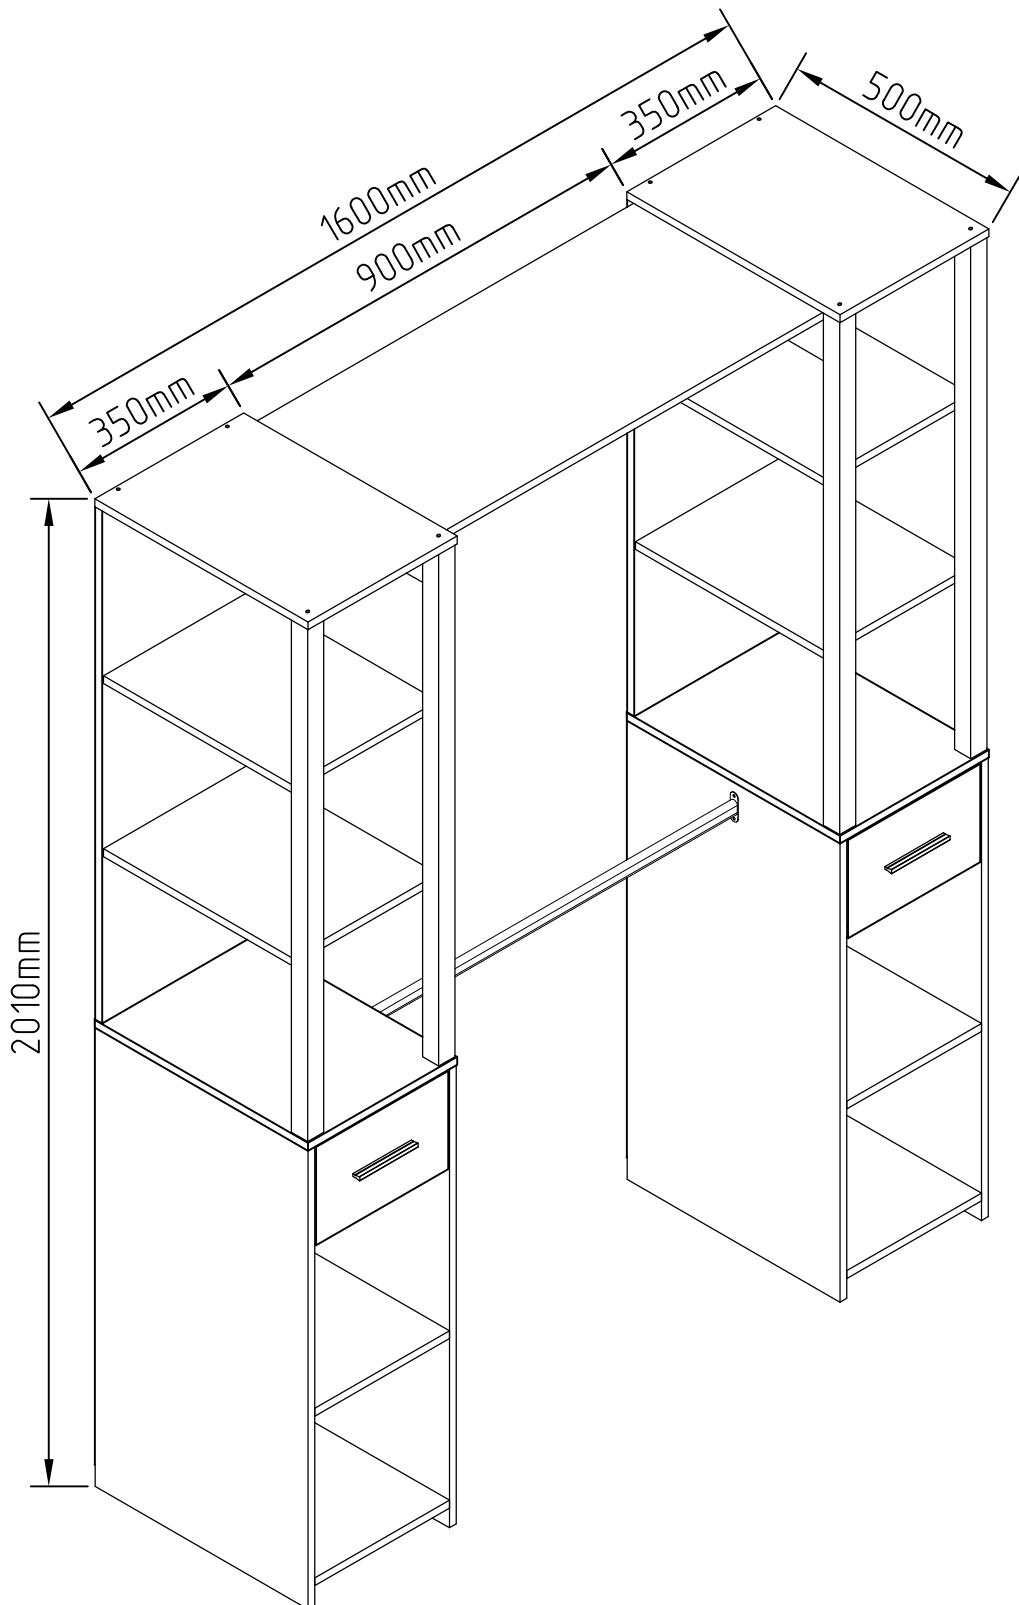

КАТЯ 2 / КАТЕ 2

передпокій / hallway furniture

 A1 8*30mm x40	 B ϕ 12mm x28	 B1 6,3*50mm x28
 C1 6*43mm x52	 D ϕ 20mm x52	 D1 15/16 x52
 E6 3,5*16mm x16	 E12 4*16mm x8	 E15 4*30mm x4
 I10 x2	 K1 x8	 M2 L-400mm x2
 P13 L-902mm x1	 P13 L-906mm x1	 R3 1.4*25mm 40g

No	a*b	x	N°→...
1	934x500	x2	2/3
2	934x500	x2	2/3
3	350x501	x2	1/3
4	316x500	x4	1/3
5	310x200	x2	1/3
6	400x120	x2	3/3
7	400x120	x2	3/3
8	258x120	x2	1/3
9	906x444	x1	2/3
10	350x501	x2	1/3
11	L-1044	x1	3/3

No	a*b	x	N°→...
12	L-1044	x1	3/3
13	L-1044	x1	3/3
14	L-1044	x1	3/3
15	342x444	x4	1/3
16	1044x348	x1	3/3
17	1044x348	x1	3/3
18	444x100	x2	1/3
19	403x287	x2	3/3
20	906x344	x2	3/3
		x1	1/3

1
x2

3
x2

2
x2

4
x2

5
x2

6
x2