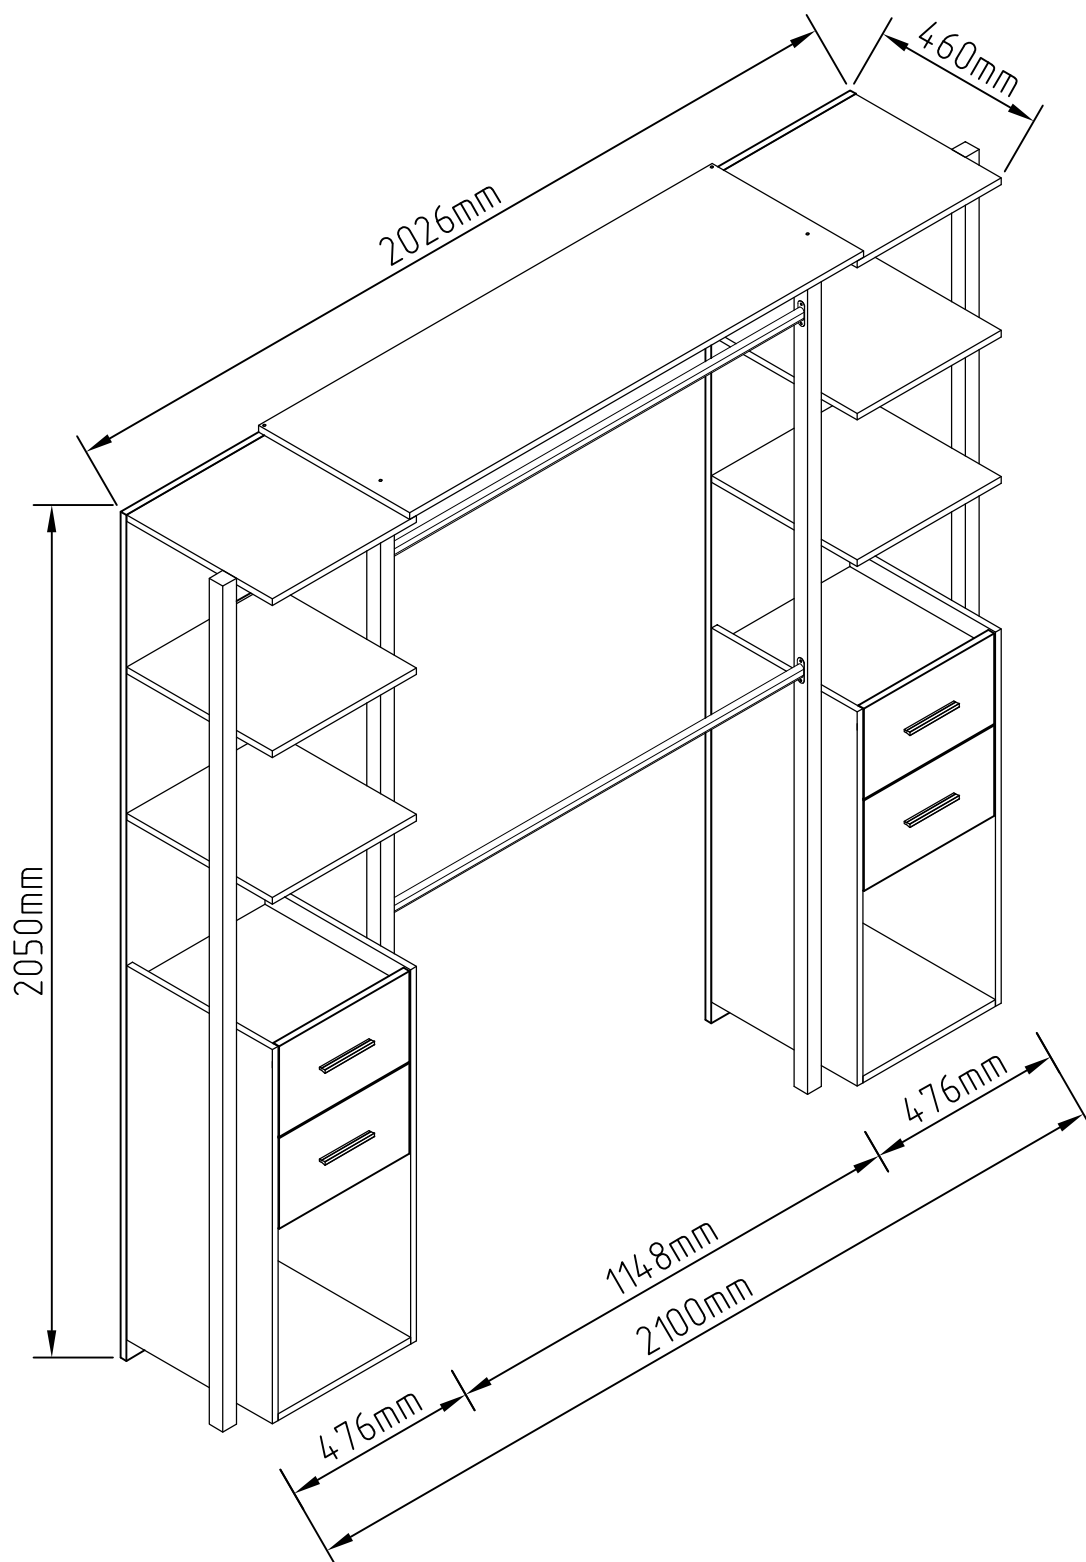

КАТЯ 1 / КАТЕ 1

передпокій / hallway furniture

 A1 8*30mm x24	 B ϕ 12mm x48	 B1 6,3*50mm x48
 C1 6*43mm x52	 D ϕ 20mm x52	 D1 15/16 x52
 E6 3,5*16mm x48	 E12 4*16mm x8	 E15 4*30mm x8
 I10 x4	 K1 x12	 M2 L-350mm x4
 P13 L-1148mm x2	 R3 1.4*25mm 20g	

No	a*b	x	N°→...
1	2034x402	x2	3/3
2	L-2034	x1	3/3
3	L-2034	x1	3/3
4	L-2034	x1	3/3
5	L-2034	x1	3/3
6	1260x420	x1	1/3
7	400x404	x2	2/3
8	400x404	x4	2/3
9	400x50	x2	3/3
10	400x50	x2	3/3

No	a*b	x	N°→...
11	900x404	x2	1/3
12	900x404	x2	1/3
13	368x388	x2	2/3
14	368x404	x2	2/3
15	310x130	x4	2/3
16	350x130	x4	2/3
17	350x130	x4	2/3
18	218x362	x4	3/3
19	339x353	x4	1/3
		x1	1/3

1
x4

2
x4

3
x4

4
x4

5
x4

6
x4