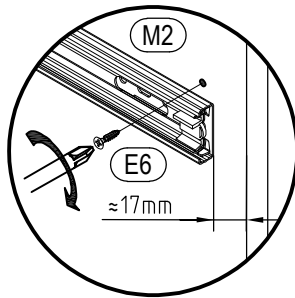

КАТЯ 1 / КАТЕ 1

передпокій / hallway furniture

 A1 8*30mm x24	 B ϕ 12mm x48	 B1 6,3*50mm x48
 C1 6*43mm x52	 D ϕ 20mm x52	 D1 15/16 x52
 E6 3,5*16mm x48	 E12 4*16mm x8	 E15 4*30mm x8
 I10 x4	 K1 x12	 M2 L-350mm x4
 P13 L-1148mm x2	 R3 1.4*25mm 20g	

No	a*b	x	N°→...
1	2034x402	x2	3/3
2	L-2034	x1	3/3
3	L-2034	x1	3/3
4	L-2034	x1	3/3
5	L-2034	x1	3/3
6	1260x420	x1	1/3
7	400x404	x2	2/3
8	400x404	x4	2/3
9	400x50	x2	3/3
10	400x50	x2	3/3

No	a*b	x	N°→...
11	900x404	x2	1/3
12	900x404	x2	1/3
13	368x388	x2	2/3
14	368x404	x2	2/3
15	310x130	x4	2/3
16	350x130	x4	2/3
17	350x130	x4	2/3
18	218x362	x4	3/3
19	339x353	x4	1/3
		x1	1/3

1
x4

2
x4

3
x4

4
x4

5
x4

6
x4