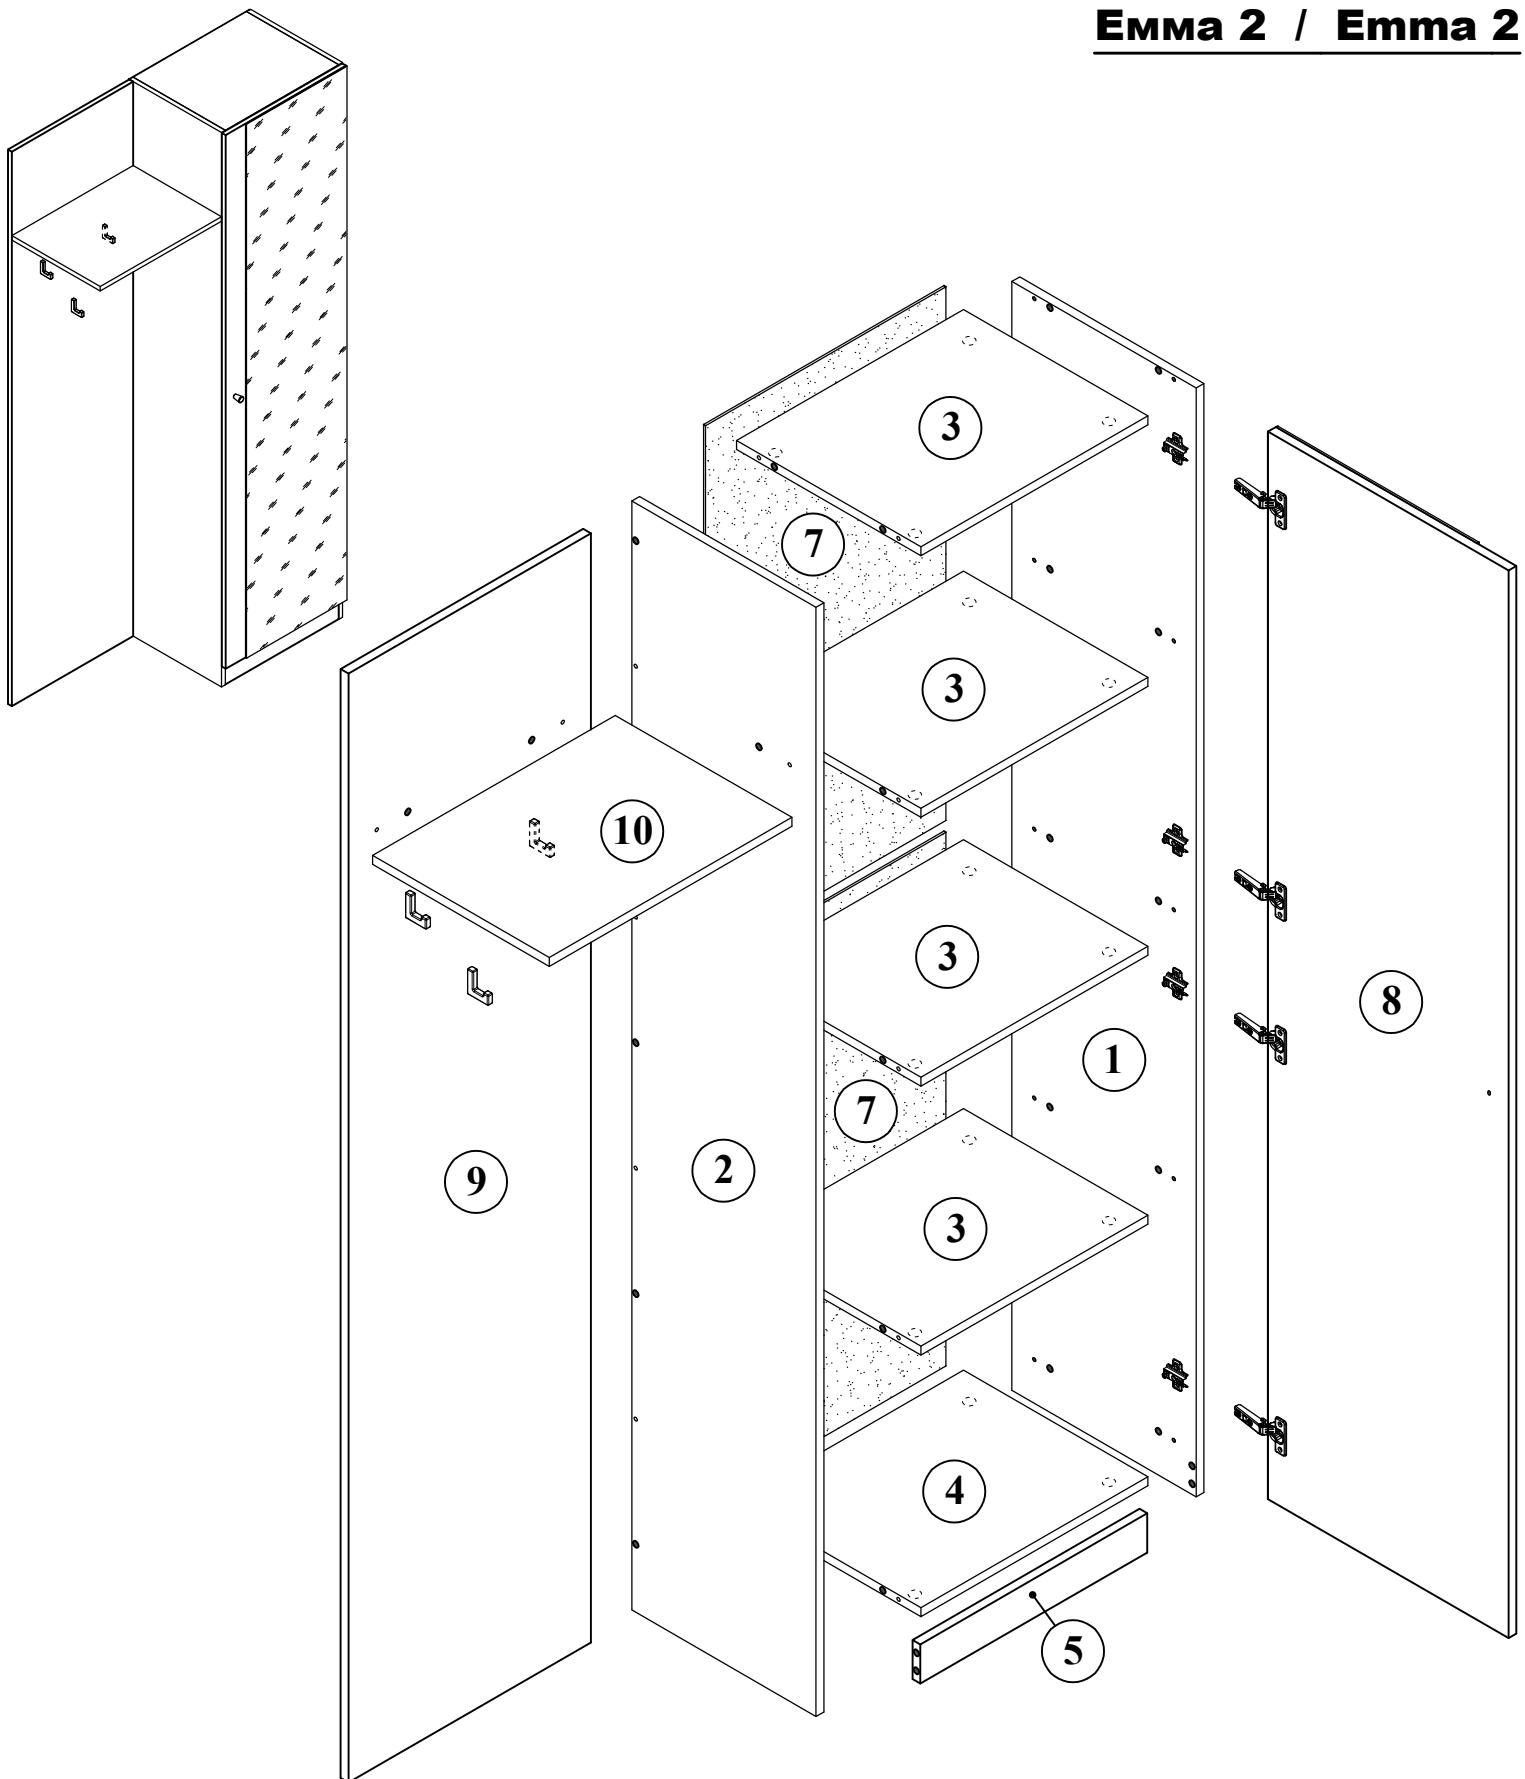

Емма 2 / Emma 2

передпокій / hallway furniture

 (A1) 8*30mm x28	 (B) ϕ 12mm x9	 (B1) 6,3*50mm x9
 (C1) 6*43mm x20	 (D) ϕ 20mm x20	 (D1) 15/16 x20
 (E5) 3*20mm x2	 (E6) 3,5*16mm x8	 (E15) 4*30mm x1
 (E-2) 4,2*16mm x2	 (F4) 6,3*13mm x8	 (G-1) M 4*20mm x6
 (I47) x1	 (K1) x6	 (L1) x4
 (O12) x2	 (R3) 1.4 *25mm 30g	 (X8) x3
 (S16) 260.54.900 x1	 (U3) x2	

No	a*b	x	N°→...
1	1980x380	x1	1/2
2	1980x380	x1	1/2
3	468x380	x4	1/2
4	468x380	x1	1/2
5	468x70	x1	2/2
6	496x1906	x1	2/2

No	a*b	x	N°→...
7	953x496	x2	2/2
9	1980x500	x1	2/2
10	500x364	x1	1/2
		x1	1/2