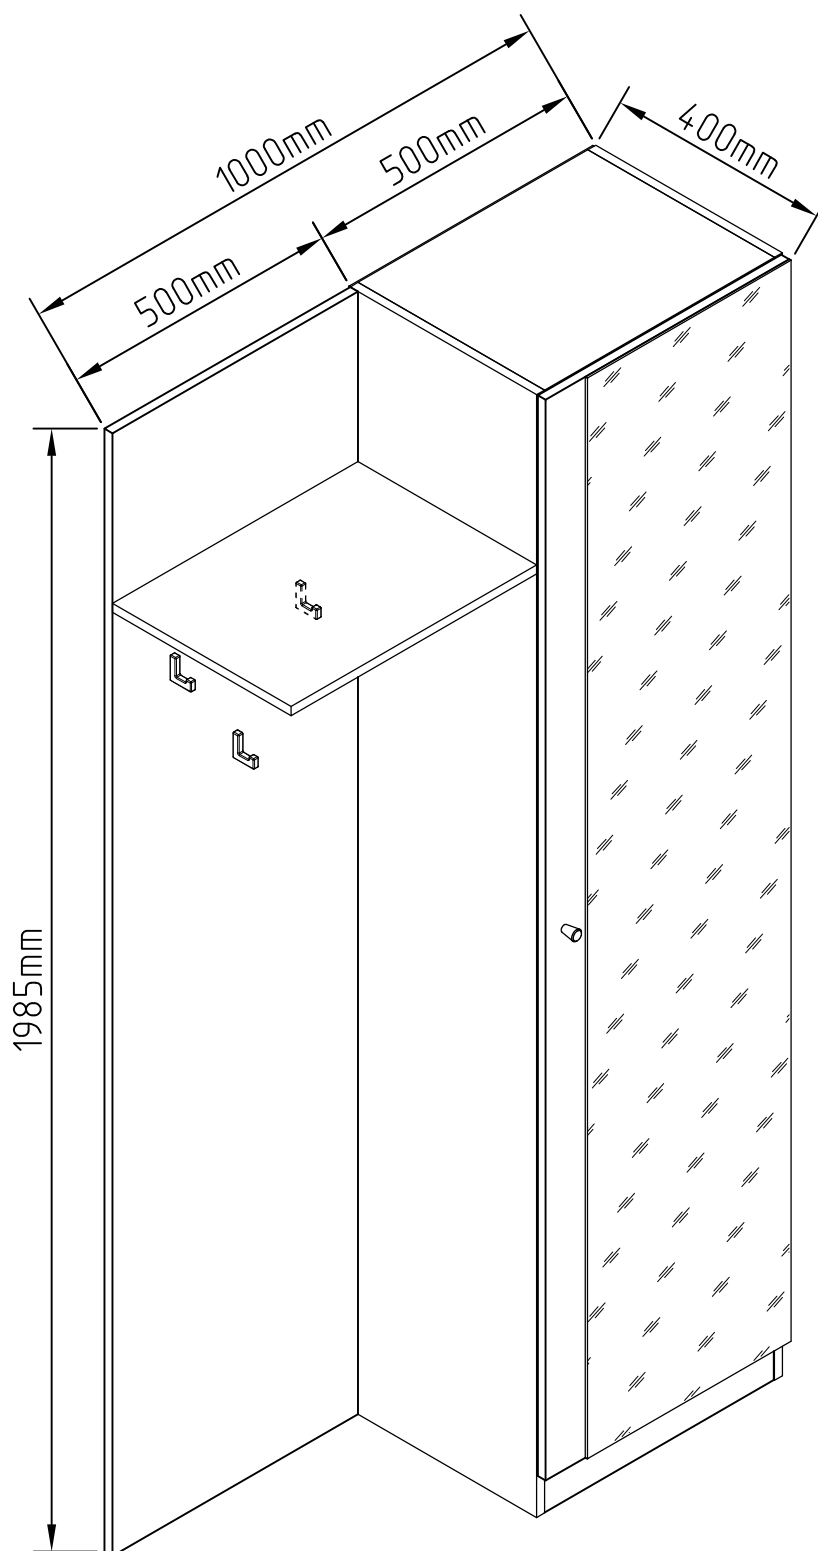

Емма 2 / Emma 2

передпокій / hallway furniture

 (A1) 8*30mm x28	 (B) ϕ 12mm x9	 (B1) 6,3*50mm x9
 (C1) 6*43mm x20	 (D) ϕ 20mm x20	 (D1) 15/16 x20
 (E5) 3*20mm x2	 (E6) 3,5*16mm x8	 (E15) 4*30mm x1
 (E-2) 4,2*16mm x2	 (F4) 6,3*13mm x8	 (G-1) M 4*20mm x6
 (I47) x1	 (K1) x6	 (L1) x4
 (O12) x2	 (R3) 1.4 *25mm 30g	 (X8) x3
 (S16) 260.54.900 x1	 (U3) x2	

No	a*b	x	N°→...
1	1980x380	x1	1/2
2	1980x380	x1	1/2
3	468x380	x4	1/2
4	468x380	x1	1/2
5	468x70	x1	2/2
6	496x1906	x1	2/2

No	a*b	x	N°→...
7	953x496	x2	2/2
9	1980x500	x1	2/2
10	500x364	x1	1/2
		x1	1/2