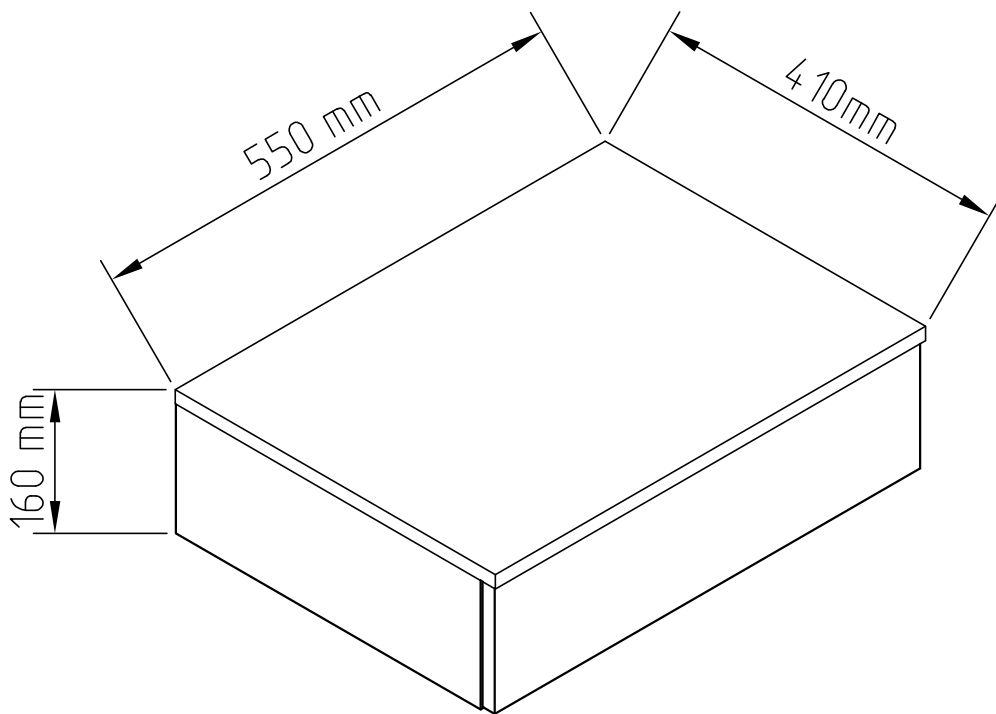

Тая / Тауа

тумбочка навісна /

nightstand is hinged

 (A1) 8*30mm x14	 (B) ϕ 12mm x2	 (B1) 6,3*50mm x2
 (C1) 6*43mm x10	 (D) ϕ 20mm x10	 (D1) 15/16 x10
 (E6) 3,5*16mm x8	 (E-5) 4,2*51mm x4	 (H2) RV-8 x1
 (H5) 8*50mm x4	 (M2) L-350mm x1	

DSP -16mm			
№	a*b	x	№→...
1/1	144x390	x1	1/1
1/2	144x390	x1	1/1
2	550x410	x1	1/1
3	144x516	x1	1/1
4	140x544	x1	1/1
5/1	350x120	x1	1/1
5/2	350x120	x1	1/1
6	458x120	x1	1/1
7	467x343	x1	1/1
		x1	1/1

DSP -18mm			
№	a*b	x	№→...
1/1	142x390	x1	1/1
1/2	142x390	x1	1/1
2	550x410	x1	1/1
3	142x512	x1	1/1
4	138x544	x1	1/1
5/1	350x110	x1	1/1
5/2	350x110	x1	1/1
6	450x110	x1	1/1
7	459x341	x1	1/1
		x1	1/1

5
x1

6
x1

$a = b$