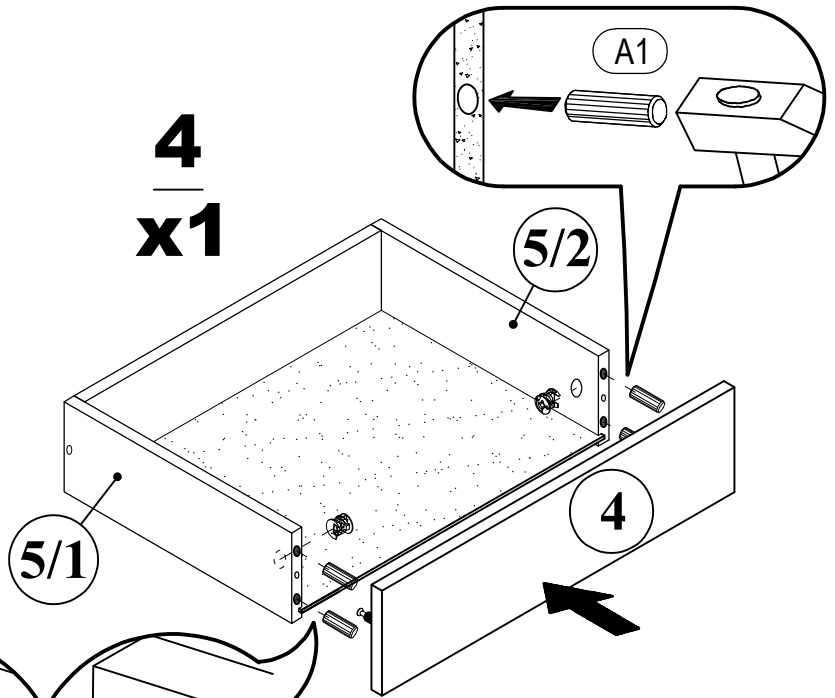

Тая / Тауа

тумбочка навісна /

nightstand is hinged

 (A1) 8*30mm x14	 (B) ϕ 12mm x2	 (B1) 6,3*50mm x2
 (C1) 6*43mm x10	 (D) ϕ 20mm x10	 (D1) 15/16 x10
 (E6) 3,5*16mm x8	 (E-5) 4,2*51mm x4	 (H2) RV-8 x1
 (H5) 8*50mm x4	 (M2) L-350mm x1	

DSP -16mm			
№	a*b	x	№→...
1/1	144x390	x1	1/1
1/2	144x390	x1	1/1
2	550x410	x1	1/1
3	144x516	x1	1/1
4	140x544	x1	1/1
5/1	350x120	x1	1/1
5/2	350x120	x1	1/1
6	458x120	x1	1/1
7	467x343	x1	1/1
		x1	1/1

DSP -18mm			
№	a*b	x	№→...
1/1	142x390	x1	1/1
1/2	142x390	x1	1/1
2	550x410	x1	1/1
3	142x512	x1	1/1
4	138x544	x1	1/1
5/1	350x110	x1	1/1
5/2	350x110	x1	1/1
6	450x110	x1	1/1
7	459x341	x1	1/1
		x1	1/1