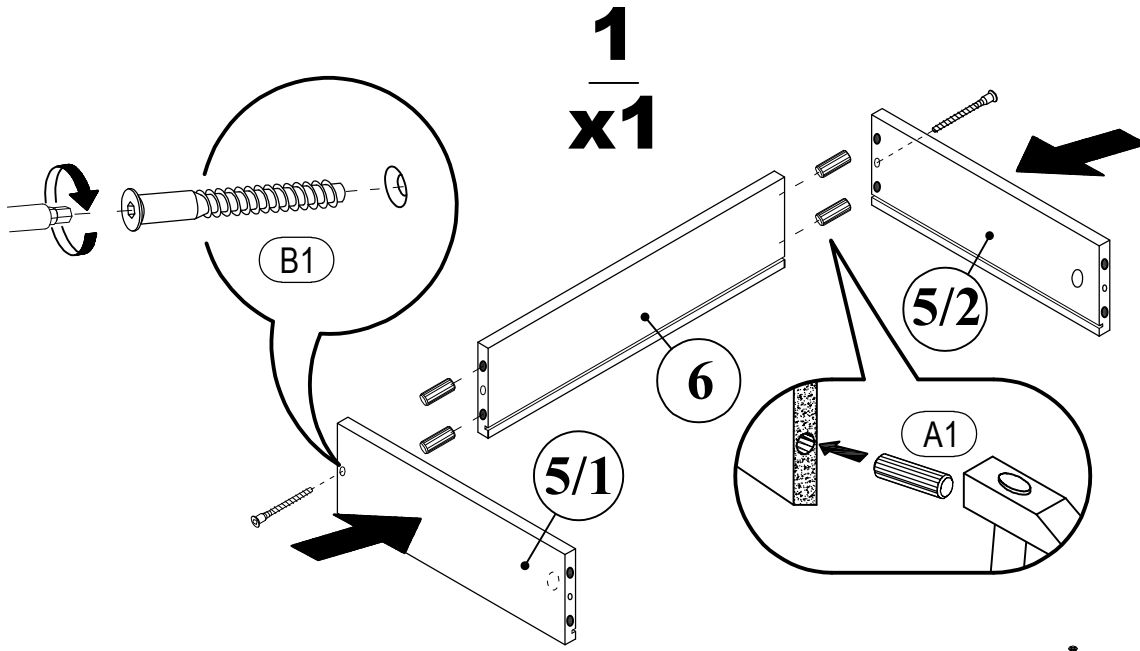

Тая / Тауа

тумбочка навісна /

nightstand is hinged

 (A1) 8*30mm x14	 (B) ϕ 12mm x2	 (B1) 6,3*50mm x2
 (C1) 6*43mm x10	 (D) ϕ 20mm x10	 (D1) 15/16 x10
 (E6) 3,5*16mm x8	 (E-5) 4,2*51mm x4	 (H2) RV-8 x1
 (H5) 8*50mm x4	 (M2) L-350mm x1	

DSP -16mm			
№	a*b	x	№→...
1/1	144x390	x1	1/1
1/2	144x390	x1	1/1
2	550x410	x1	1/1
3	144x516	x1	1/1
4	140x544	x1	1/1
5/1	350x120	x1	1/1
5/2	350x120	x1	1/1
6	458x120	x1	1/1
7	467x343	x1	1/1
		x1	1/1

DSP -18mm			
№	a*b	x	№→...
1/1	142x390	x1	1/1
1/2	142x390	x1	1/1
2	550x410	x1	1/1
3	142x512	x1	1/1
4	138x544	x1	1/1
5/1	350x110	x1	1/1
5/2	350x110	x1	1/1
6	450x110	x1	1/1
7	459x341	x1	1/1
		x1	1/1