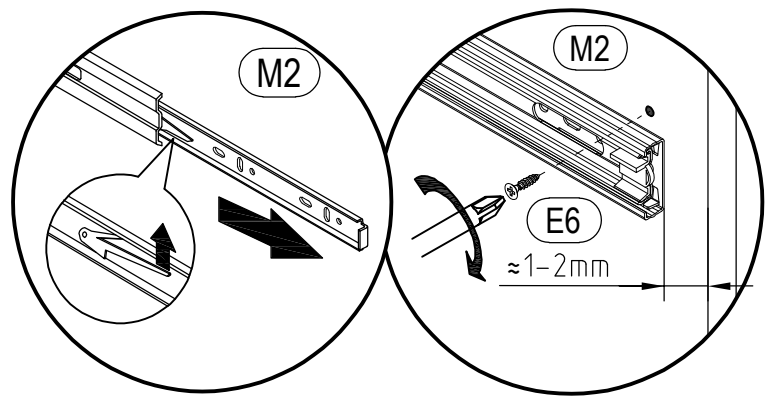

Тая / Тауа

тумбочка навісна /

nightstand is hinged

 (A1) 8*30mm x14	 (B) ϕ 12mm x2	 (B1) 6,3*50mm x2
 (C1) 6*43mm x10	 (D) ϕ 20mm x10	 (D1) 15/16 x10
 (E6) 3,5*16mm x8	 (E-5) 4,2*51mm x4	 (H2) RV-8 x1
 (H5) 8*50mm x4	 (M2) L-350mm x1	

DSP -16mm			
№	a*b	x	№→...
1/1	144x390	x1	1/1
1/2	144x390	x1	1/1
2	550x410	x1	1/1
3	144x516	x1	1/1
4	140x544	x1	1/1
5/1	350x120	x1	1/1
5/2	350x120	x1	1/1
6	458x120	x1	1/1
7	467x343	x1	1/1
		x1	1/1

DSP -18mm			
№	a*b	x	№→...
1/1	142x390	x1	1/1
1/2	142x390	x1	1/1
2	550x410	x1	1/1
3	142x512	x1	1/1
4	138x544	x1	1/1
5/1	350x110	x1	1/1
5/2	350x110	x1	1/1
6	450x110	x1	1/1
7	459x341	x1	1/1
		x1	1/1