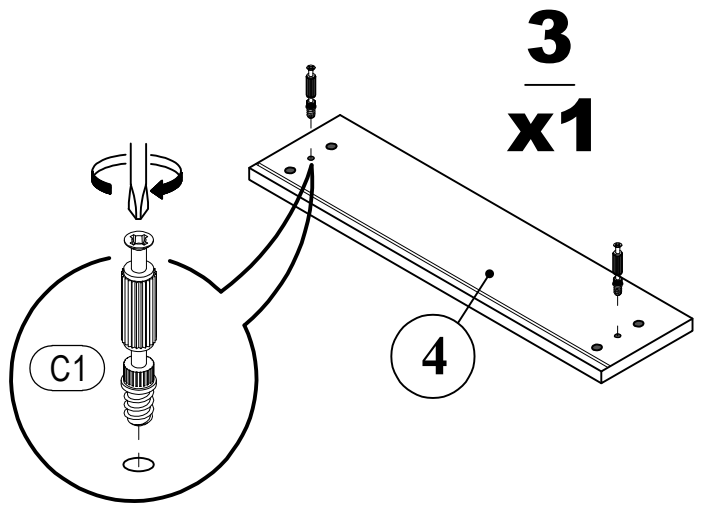

Тая / Тауа

тумбочка навісна /

nightstand is hinged

 (A1) 8*30mm x14	 (B) ϕ 12mm x2	 (B1) 6,3*50mm x2
 (C1) 6*43mm x10	 (D) ϕ 20mm x10	 (D1) 15/16 x10
 (E6) 3,5*16mm x8	 (E-5) 4,2*51mm x4	 (H2) RV-8 x1
 (H5) 8*50mm x4	 (M2) L-350mm x1	

DSP -16mm			
№	a*b	x	№→...
1/1	144x390	x1	1/1
1/2	144x390	x1	1/1
2	550x410	x1	1/1
3	144x516	x1	1/1
4	140x544	x1	1/1
5/1	350x120	x1	1/1
5/2	350x120	x1	1/1
6	458x120	x1	1/1
7	467x343	x1	1/1
		x1	1/1

DSP -18mm			
№	a*b	x	№→...
1/1	142x390	x1	1/1
1/2	142x390	x1	1/1
2	550x410	x1	1/1
3	142x512	x1	1/1
4	138x544	x1	1/1
5/1	350x110	x1	1/1
5/2	350x110	x1	1/1
6	450x110	x1	1/1
7	459x341	x1	1/1
		x1	1/1