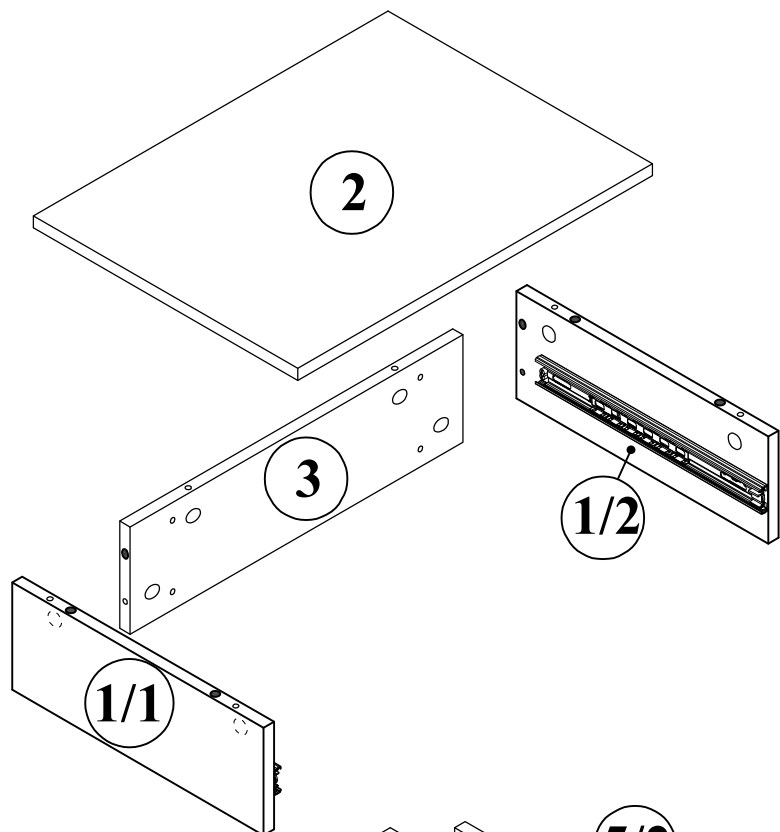

Тая / Тауа

тумбочка навісна /

nightstand is hinged

 (A1) 8*30mm x14	 (B) ϕ 12mm x2	 (B1) 6,3*50mm x2
 (C1) 6*43mm x10	 (D) ϕ 20mm x10	 (D1) 15/16 x10
 (E6) 3,5*16mm x8	 (E-5) 4,2*51mm x4	 (H2) RV-8 x1
 (H5) 8*50mm x4	 (M2) L-350mm x1	

DSP -16mm			
№	a*b	x	№→...
1/1	144x390	x1	1/1
1/2	144x390	x1	1/1
2	550x410	x1	1/1
3	144x516	x1	1/1
4	140x544	x1	1/1
5/1	350x120	x1	1/1
5/2	350x120	x1	1/1
6	458x120	x1	1/1
7	467x343	x1	1/1
		x1	1/1

DSP -18mm			
№	a*b	x	№→...
1/1	142x390	x1	1/1
1/2	142x390	x1	1/1
2	550x410	x1	1/1
3	142x512	x1	1/1
4	138x544	x1	1/1
5/1	350x110	x1	1/1
5/2	350x110	x1	1/1
6	450x110	x1	1/1
7	459x341	x1	1/1
		x1	1/1