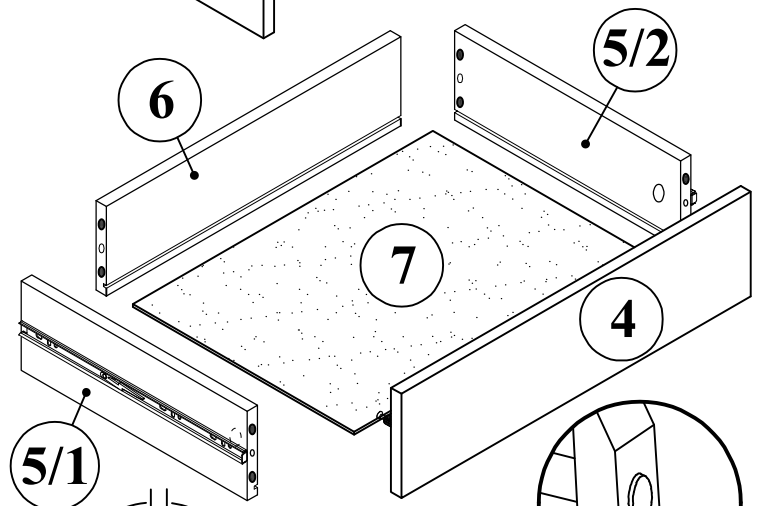

Тая / Тауа

тумбочка навісна /

nightstand is hinged

 (A1) 8*30mm x14	 (B) ϕ 12mm x2	 (B1) 6,3*50mm x2
 (C1) 6*43mm x10	 (D) ϕ 20mm x10	 (D1) 15/16 x10
 (E6) 3,5*16mm x8	 (E-5) 4,2*51mm x4	 (H2) RV-8 x1
 (H5) 8*50mm x4	 (M2) L-350mm x1	

DSP -16mm			
№	a*b	x	№→...
1/1	144x390	x1	1/1
1/2	144x390	x1	1/1
2	550x410	x1	1/1
3	144x516	x1	1/1
4	140x544	x1	1/1
5/1	350x120	x1	1/1
5/2	350x120	x1	1/1
6	458x120	x1	1/1
7	467x343	x1	1/1
		x1	1/1

DSP -18mm			
№	a*b	x	№→...
1/1	142x390	x1	1/1
1/2	142x390	x1	1/1
2	550x410	x1	1/1
3	142x512	x1	1/1
4	138x544	x1	1/1
5/1	350x110	x1	1/1
5/2	350x110	x1	1/1
6	450x110	x1	1/1
7	459x341	x1	1/1
		x1	1/1