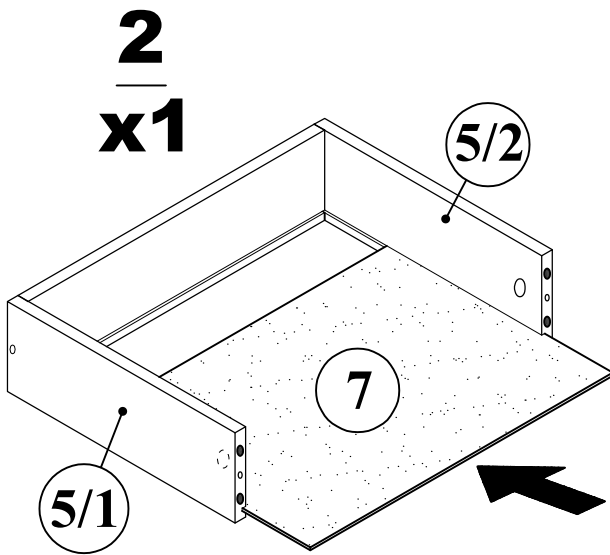

Тая / Тауа

тумбочка навісна /

nightstand is hinged

 (A1) 8*30mm x14	 (B) ϕ 12mm x2	 (B1) 6,3*50mm x2
 (C1) 6*43mm x10	 (D) ϕ 20mm x10	 (D1) 15/16 x10
 (E6) 3,5*16mm x8	 (E-5) 4,2*51mm x4	 (H2) RV-8 x1
 (H5) 8*50mm x4	 (M2) L-350mm x1	

DSP -16mm			
№	a*b	x	№→...
1/1	144x390	x1	1/1
1/2	144x390	x1	1/1
2	550x410	x1	1/1
3	144x516	x1	1/1
4	140x544	x1	1/1
5/1	350x120	x1	1/1
5/2	350x120	x1	1/1
6	458x120	x1	1/1
7	467x343	x1	1/1
		x1	1/1

DSP -18mm			
№	a*b	x	№→...
1/1	142x390	x1	1/1
1/2	142x390	x1	1/1
2	550x410	x1	1/1
3	142x512	x1	1/1
4	138x544	x1	1/1
5/1	350x110	x1	1/1
5/2	350x110	x1	1/1
6	450x110	x1	1/1
7	459x341	x1	1/1
		x1	1/1