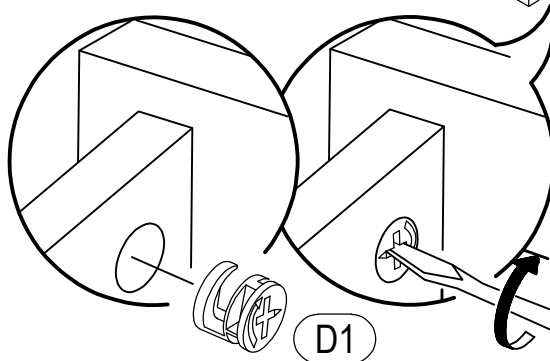

Тая / Тауа

тумбочка навісна /

nightstand is hinged

 (A1) 8*30mm x14	 (B) ϕ 12mm x2	 (B1) 6,3*50mm x2
 (C1) 6*43mm x10	 (D) ϕ 20mm x10	 (D1) 15/16 x10
 (E6) 3,5*16mm x8	 (E-5) 4,2*51mm x4	 (H2) RV-8 x1
 (H5) 8*50mm x4	 (M2) L-350mm x1	

DSP -16mm			
№	a*b	x	№→...
1/1	144x390	x1	1/1
1/2	144x390	x1	1/1
2	550x410	x1	1/1
3	144x516	x1	1/1
4	140x544	x1	1/1
5/1	350x120	x1	1/1
5/2	350x120	x1	1/1
6	458x120	x1	1/1
7	467x343	x1	1/1
		x1	1/1

DSP -18mm			
№	a*b	x	№→...
1/1	142x390	x1	1/1
1/2	142x390	x1	1/1
2	550x410	x1	1/1
3	142x512	x1	1/1
4	138x544	x1	1/1
5/1	350x110	x1	1/1
5/2	350x110	x1	1/1
6	450x110	x1	1/1
7	459x341	x1	1/1
		x1	1/1