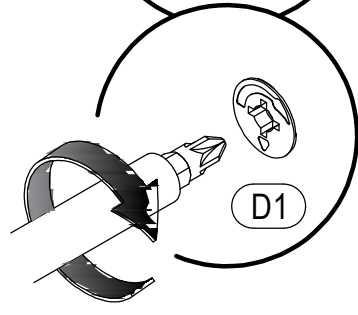

Тая / Тауа

тумбочка навісна /

nightstand is hinged

 (A1) 8*30mm x14	 (B) ϕ 12mm x2	 (B1) 6,3*50mm x2
 (C1) 6*43mm x10	 (D) ϕ 20mm x10	 (D1) 15/16 x10
 (E6) 3,5*16mm x8	 (E-5) 4,2*51mm x4	 (H2) RV-8 x1
 (H5) 8*50mm x4	 (M2) L-350mm x1	

DSP -16mm			
№	a*b	x	№→...
1/1	144x390	x1	1/1
1/2	144x390	x1	1/1
2	550x410	x1	1/1
3	144x516	x1	1/1
4	140x544	x1	1/1
5/1	350x120	x1	1/1
5/2	350x120	x1	1/1
6	458x120	x1	1/1
7	467x343	x1	1/1
		x1	1/1

DSP -18mm			
№	a*b	x	№→...
1/1	142x390	x1	1/1
1/2	142x390	x1	1/1
2	550x410	x1	1/1
3	142x512	x1	1/1
4	138x544	x1	1/1
5/1	350x110	x1	1/1
5/2	350x110	x1	1/1
6	450x110	x1	1/1
7	459x341	x1	1/1
		x1	1/1