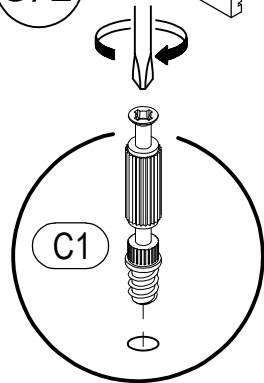

Тая / Тауа

тумбочка навісна /

nightstand is hinged

 (A1) 8*30mm x14	 (B) ϕ 12mm x2	 (B1) 6,3*50mm x2
 (C1) 6*43mm x10	 (D) ϕ 20mm x10	 (D1) 15/16 x10
 (E6) 3,5*16mm x8	 (E-5) 4,2*51mm x4	 (H2) RV-8 x1
 (H5) 8*50mm x4	 (M2) L-350mm x1	

DSP -16mm			
№	a*b	x	№→...
1/1	144x390	x1	1/1
1/2	144x390	x1	1/1
2	550x410	x1	1/1
3	144x516	x1	1/1
4	140x544	x1	1/1
5/1	350x120	x1	1/1
5/2	350x120	x1	1/1
6	458x120	x1	1/1
7	467x343	x1	1/1
		x1	1/1

DSP -18mm			
№	a*b	x	№→...
1/1	142x390	x1	1/1
1/2	142x390	x1	1/1
2	550x410	x1	1/1
3	142x512	x1	1/1
4	138x544	x1	1/1
5/1	350x110	x1	1/1
5/2	350x110	x1	1/1
6	450x110	x1	1/1
7	459x341	x1	1/1
		x1	1/1

5
x1

6
x1

$a = b$