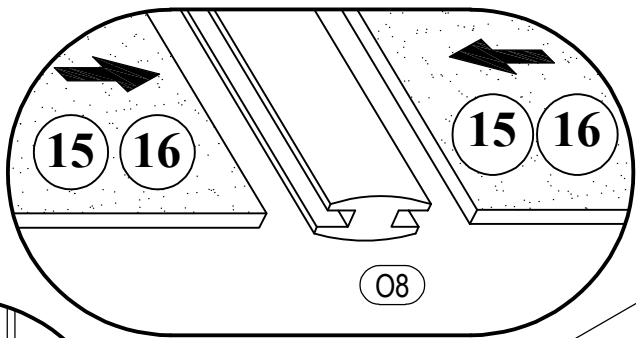

Teo / Theo

КОМОД 2Д3Ш / chest of drawers 2D3Dr

 A1 8*30mm x44	 B ϕ 12mm x14	 B1 6,3*50mm x14
 C1 6*43mm x14	 D ϕ 20mm x14	 D1 15/16 x14
 E5 3*20mm x6	 E6 3,5*16mm x52	 E15 4*30mm x5
 F4 6,3*13mm x8	 H2 RV-8 x3	 I47 x5
 J1 5*16mm x8	 K38 h-120mm x5	 L1 x2
 L2 x2	 M2 L-350mm x3	 O1 x6
 O8 L-669 mm x3	 R3 1.4*25mm 50g	 U3 x4

No	a*b	x	N°→...
1L	670x380	x1	2/2
1R	670x380	x1	2/2
2	670x364	x1	1/2
3	670x380	x1	1/2
4	1650x400	x1	2/2
5	1650x400	x1	2/2
6	573x360	x1	2/2
7	504x360	x1	2/2
8	670x208	x1	1/2
9	410x664	x1	1/2
10	525x664	x1	1/2
11	525x219	x3	2/2
12L	350x120	x3	2/2
12R	350x120	x3	2/2
13	447x120	x3	2/2
14	476x353	x3	1/2
15	698x297	x2	2/2
16	698x259	x2	2/2
17	698x563	x2	2/2
		x1	1/2