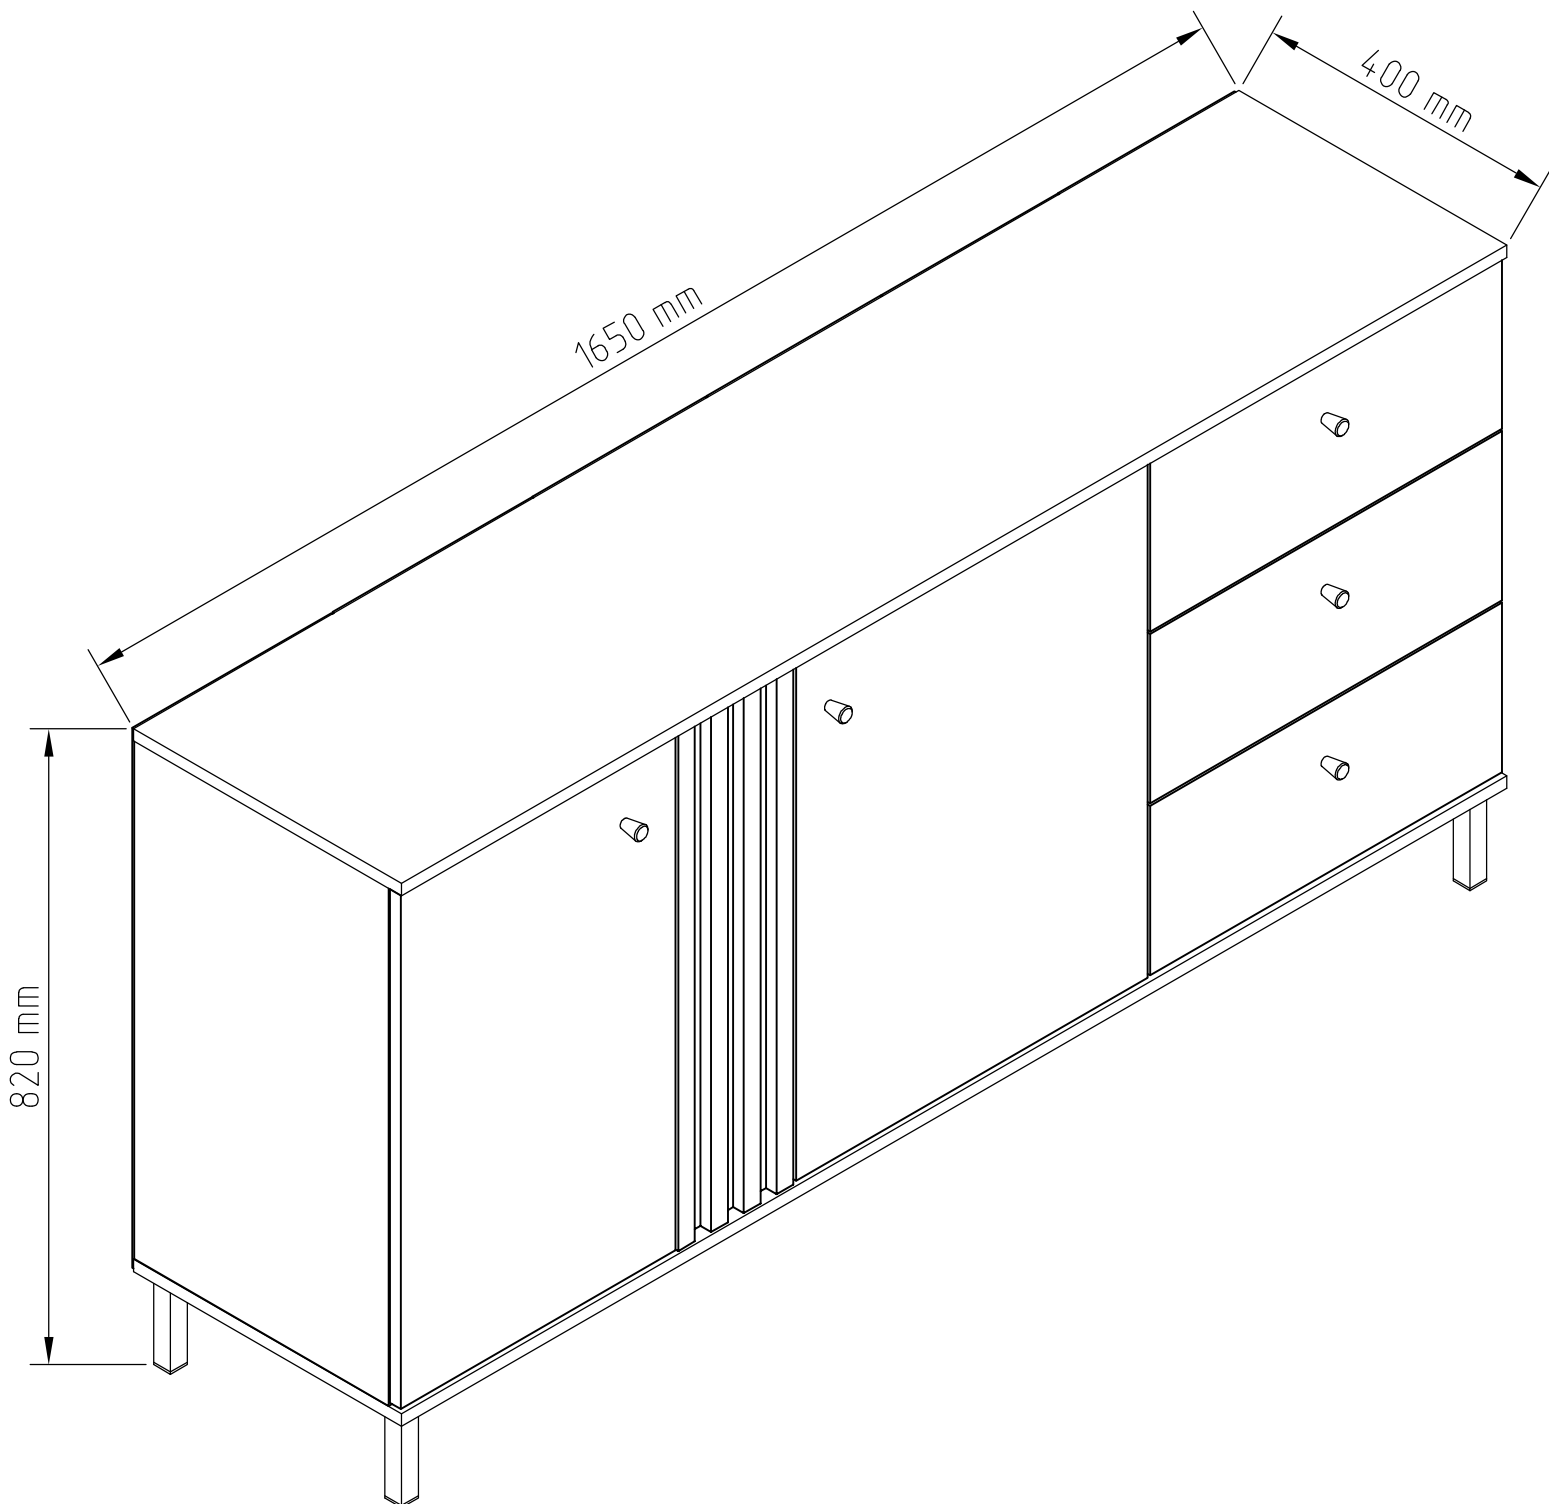

Teo / Theo

КОМОД 2Д3Ш / chest of drawers 2D3Dr

 A1 8*30mm x44	 B ϕ 12mm x14	 B1 6,3*50mm x14
 C1 6*43mm x14	 D ϕ 20mm x14	 D1 15/16 x14
 E5 3*20mm x6	 E6 3,5*16mm x52	 E15 4*30mm x5
 F4 6,3*13mm x8	 H2 RV-8 x3	 I47 x5
 J1 5*16mm x8	 K38 h-120mm x5	 L1 x2
 L2 x2	 M2 L-350mm x3	 O1 x6
 O8 L-669 mm x3	 R3 1.4*25mm 50g	 U3 x4

No	a*b	x	N°→...
1L	670x380	x1	2/2
1R	670x380	x1	2/2
2	670x364	x1	1/2
3	670x380	x1	1/2
4	1650x400	x1	2/2
5	1650x400	x1	2/2
6	573x360	x1	2/2
7	504x360	x1	2/2
8	670x208	x1	1/2
9	410x664	x1	1/2
10	525x664	x1	1/2
11	525x219	x3	2/2
12L	350x120	x3	2/2
12R	350x120	x3	2/2
13	447x120	x3	2/2
14	476x353	x3	1/2
15	698x297	x2	2/2
16	698x259	x2	2/2
17	698x563	x2	2/2
		x1	1/2

1
x3

2
x3

3
x3

4
x3

5
x3

6
x3