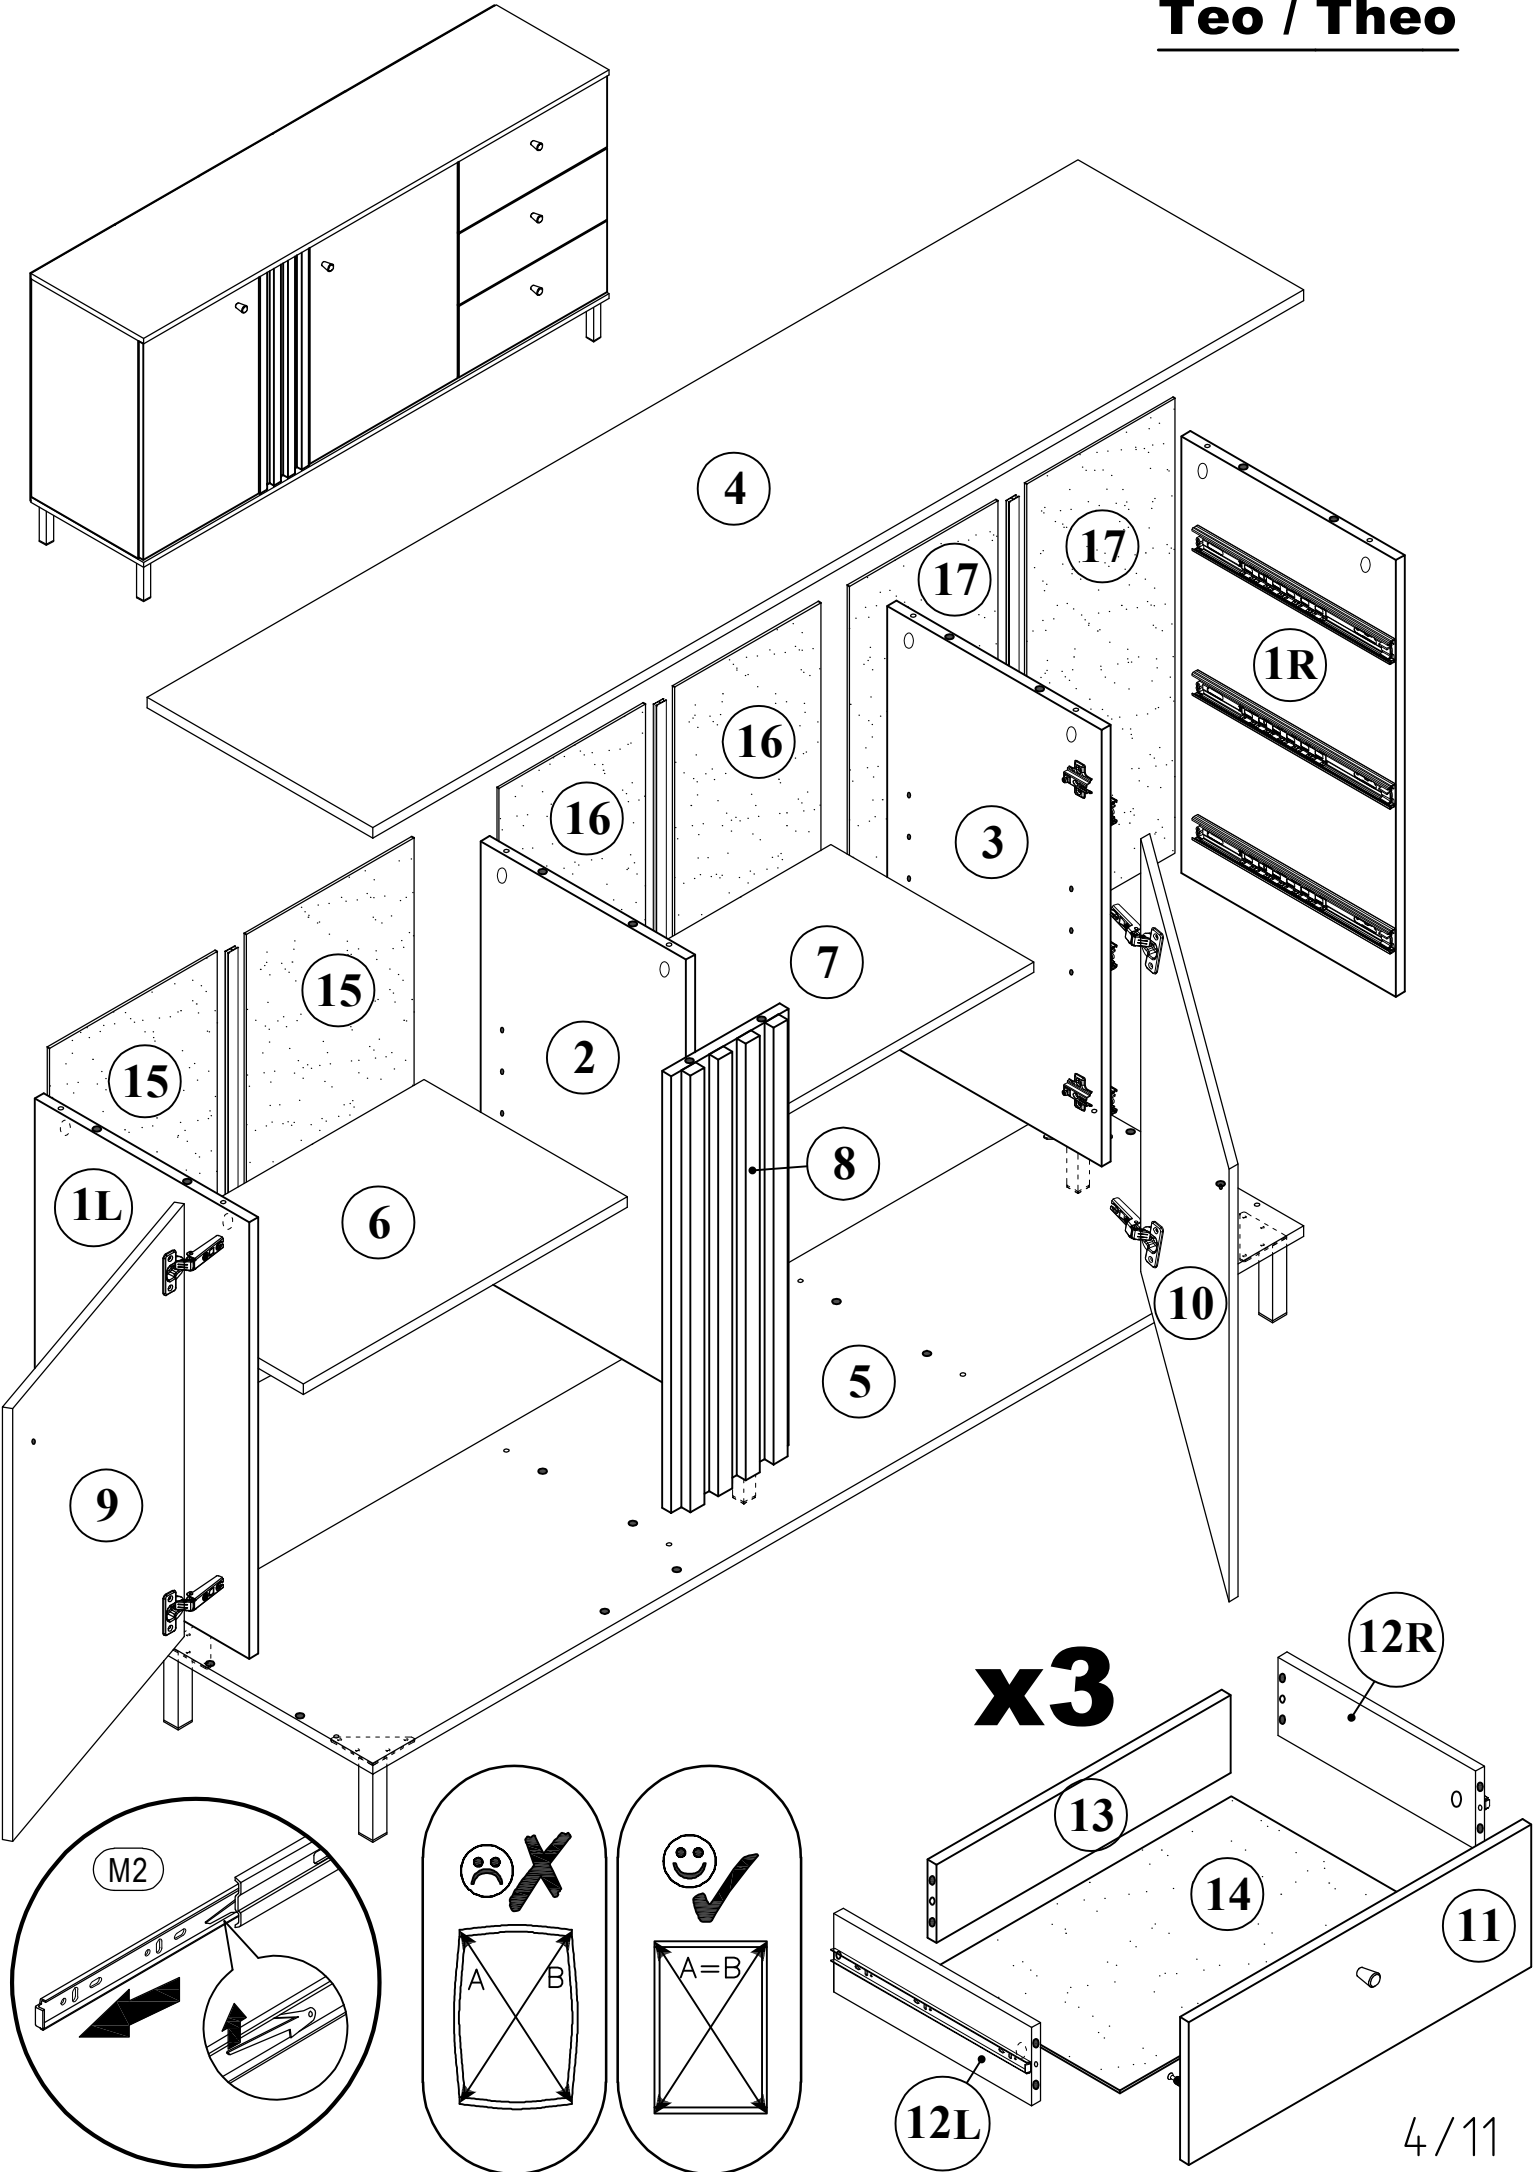

Teo / Theo

КОМОД 2Д3Ш / chest of drawers 2D3Dr

 A1 8*30mm x44	 B ϕ 12mm x14	 B1 6,3*50mm x14
 C1 6*43mm x14	 D ϕ 20mm x14	 D1 15/16 x14
 E5 3*20mm x6	 E6 3,5*16mm x52	 E15 4*30mm x5
 F4 6,3*13mm x8	 H2 RV-8 x3	 I47 x5
 J1 5*16mm x8	 K38 h-120mm x5	 L1 x2
 L2 x2	 M2 L-350mm x3	 O1 x6
 O8 L-669 mm x3	 R3 1.4*25mm 50g	 U3 x4

No	a*b	x	N°→...
1L	670x380	x1	2/2
1R	670x380	x1	2/2
2	670x364	x1	1/2
3	670x380	x1	1/2
4	1650x400	x1	2/2
5	1650x400	x1	2/2
6	573x360	x1	2/2
7	504x360	x1	2/2
8	670x208	x1	1/2
9	410x664	x1	1/2
10	525x664	x1	1/2
11	525x219	x3	2/2
12L	350x120	x3	2/2
12R	350x120	x3	2/2
13	447x120	x3	2/2
14	476x353	x3	1/2
15	698x297	x2	2/2
16	698x259	x2	2/2
17	698x563	x2	2/2
		x1	1/2

1
x3

2
x3

3
x3

4
x3

5
x3

6
x3