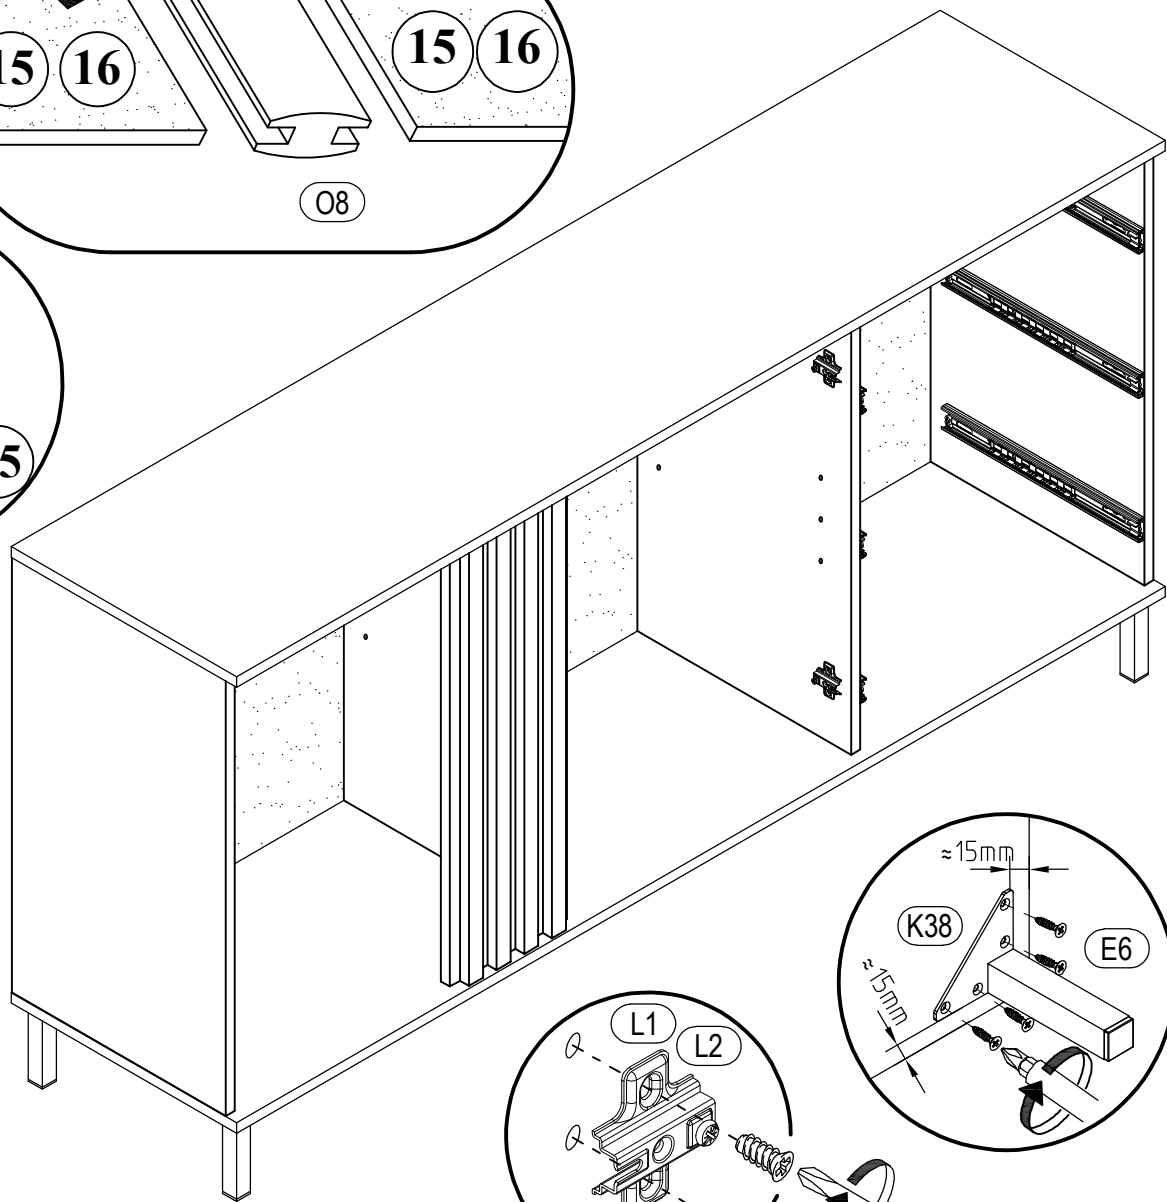

Teo / Theo

КОМОД 2Д3Ш / chest of drawers 2D3Dr

 A1 8*30mm x44	 B ϕ 12mm x14	 B1 6,3*50mm x14
 C1 6*43mm x14	 D ϕ 20mm x14	 D1 15/16 x14
 E5 3*20mm x6	 E6 3,5*16mm x52	 E15 4*30mm x5
 F4 6,3*13mm x8	 H2 RV-8 x3	 I47 x5
 J1 5*16mm x8	 K38 h-120mm x5	 L1 x2
 L2 x2	 M2 L-350mm x3	 O1 x6
 O8 L-669 mm x3	 R3 1.4*25mm 50g	 U3 x4

No	a*b	x	N°→...
1L	670x380	x1	2/2
1R	670x380	x1	2/2
2	670x364	x1	1/2
3	670x380	x1	1/2
4	1650x400	x1	2/2
5	1650x400	x1	2/2
6	573x360	x1	2/2
7	504x360	x1	2/2
8	670x208	x1	1/2
9	410x664	x1	1/2
10	525x664	x1	1/2
11	525x219	x3	2/2
12L	350x120	x3	2/2
12R	350x120	x3	2/2
13	447x120	x3	2/2
14	476x353	x3	1/2
15	698x297	x2	2/2
16	698x259	x2	2/2
17	698x563	x2	2/2
		x1	1/2