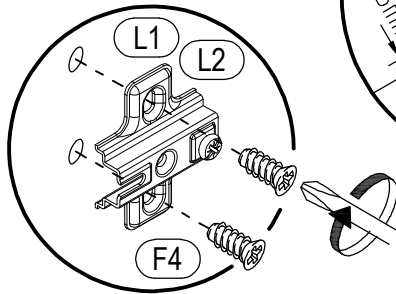

Teo / Theo

КОМОД 2Д3Ш / chest of drawers 2D3Dr

 A1 8*30mm x44	 B ϕ 12mm x14	 B1 6,3*50mm x14
 C1 6*43mm x14	 D ϕ 20mm x14	 D1 15/16 x14
 E5 3*20mm x6	 E6 3,5*16mm x52	 E15 4*30mm x5
 F4 6,3*13mm x8	 H2 RV-8 x3	 I47 x5
 J1 5*16mm x8	 K38 h-120mm x5	 L1 x2
 L2 x2	 M2 L-350mm x3	 O1 x6
 O8 L-669 mm x3	 R3 1.4*25mm 50g	 U3 x4

No	a*b	x	N°→...
1L	670x380	x1	2/2
1R	670x380	x1	2/2
2	670x364	x1	1/2
3	670x380	x1	1/2
4	1650x400	x1	2/2
5	1650x400	x1	2/2
6	573x360	x1	2/2
7	504x360	x1	2/2
8	670x208	x1	1/2
9	410x664	x1	1/2
10	525x664	x1	1/2
11	525x219	x3	2/2
12L	350x120	x3	2/2
12R	350x120	x3	2/2
13	447x120	x3	2/2
14	476x353	x3	1/2
15	698x297	x2	2/2
16	698x259	x2	2/2
17	698x563	x2	2/2
		x1	1/2