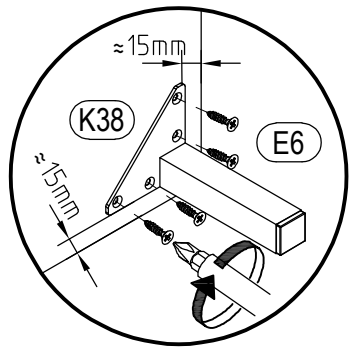

Teo / Theo

КОМОД 2Д3Ш / chest of drawers 2D3Dr

 A1 8*30mm x44	 B ϕ 12mm x14	 B1 6,3*50mm x14
 C1 6*43mm x14	 D ϕ 20mm x14	 D1 15/16 x14
 E5 3*20mm x6	 E6 3,5*16mm x52	 E15 4*30mm x5
 F4 6,3*13mm x8	 H2 RV-8 x3	 I47 x5
 J1 5*16mm x8	 K38 h-120mm x5	 L1 x2
 L2 x2	 M2 L-350mm x3	 O1 x6
 O8 L-669 mm x3	 R3 1.4*25mm 50g	 U3 x4

No	a*b	x	N°→...
1L	670x380	x1	2/2
1R	670x380	x1	2/2
2	670x364	x1	1/2
3	670x380	x1	1/2
4	1650x400	x1	2/2
5	1650x400	x1	2/2
6	573x360	x1	2/2
7	504x360	x1	2/2
8	670x208	x1	1/2
9	410x664	x1	1/2
10	525x664	x1	1/2
11	525x219	x3	2/2
12L	350x120	x3	2/2
12R	350x120	x3	2/2
13	447x120	x3	2/2
14	476x353	x3	1/2
15	698x297	x2	2/2
16	698x259	x2	2/2
17	698x563	x2	2/2
		x1	1/2

1
x3

2
x3

3
x3

4
x3

5
x3

6
x3