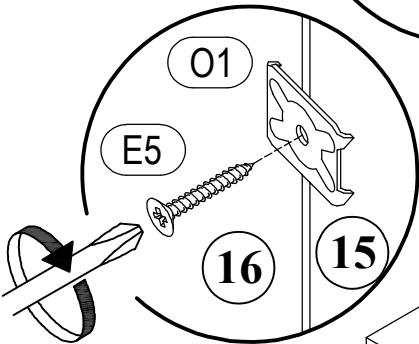

Teo / Theo

КОМОД 2Д3Ш / chest of drawers 2D3Dr

 A1 8*30mm x44	 B ϕ 12mm x14	 B1 6,3*50mm x14
 C1 6*43mm x14	 D ϕ 20mm x14	 D1 15/16 x14
 E5 3*20mm x6	 E6 3,5*16mm x52	 E15 4*30mm x5
 F4 6,3*13mm x8	 H2 RV-8 x3	 I47 x5
 J1 5*16mm x8	 K38 h-120mm x5	 L1 x2
 L2 x2	 M2 L-350mm x3	 O1 x6
 O8 L-669 mm x3	 R3 1.4*25mm 50g	 U3 x4

No	a*b	x	N°→...
1L	670x380	x1	2/2
1R	670x380	x1	2/2
2	670x364	x1	1/2
3	670x380	x1	1/2
4	1650x400	x1	2/2
5	1650x400	x1	2/2
6	573x360	x1	2/2
7	504x360	x1	2/2
8	670x208	x1	1/2
9	410x664	x1	1/2
10	525x664	x1	1/2
11	525x219	x3	2/2
12L	350x120	x3	2/2
12R	350x120	x3	2/2
13	447x120	x3	2/2
14	476x353	x3	1/2
15	698x297	x2	2/2
16	698x259	x2	2/2
17	698x563	x2	2/2
		x1	1/2