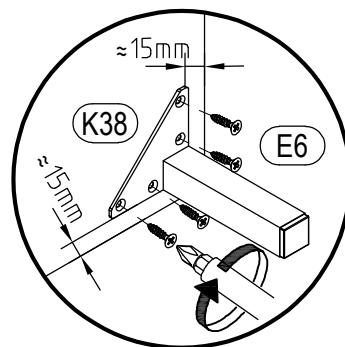

Teo / Theo

КОМОД 1Д4Ш /

chest of drawers 1D4Dr

 A1 8*30mm x48	 B ϕ 12mm x14	 B1 6,3*50mm x14
 C1 6*43mm x14	 D ϕ 20mm x14	 D1 15/16 x14
 E5 3*20mm x5	 E6 3,5*16mm x56	 E15 4*30mm x5
 F4 6,3*13mm x4	 H2 RV-8 x4	 I47 x5
 J1 5*16mm x8	 K38 h-120mm x5	 L1 x2
 M2 L-350mm x4	 O1 x5	 O8 L-891mm x2
 R3 1.4*25mm 50g	 U3 x2	

No	a*b	x	N°→...
1L	892x380	x1	2/2
1R	892x380	x1	2/2
2	892x364	x1	1/2
3	1381x400	x1	1/2
4	1381x400	x1	1/2
5	688x360	x2	1/2
6	892x208	x1	2/2
7	525x886	x1	2/2
8	525x219	x4	1/2
9L	350x120	x4	2/2
9R	350x120	x4	2/2
10	584x120	x4	2/2
11	613x353	x4	1/2
12	920x354	x2	1/2
13	920x331	x2	1/2
		x1	1/2

x4

1
x4

2
x4

3
x4

4
x4

5
x4

6
x4