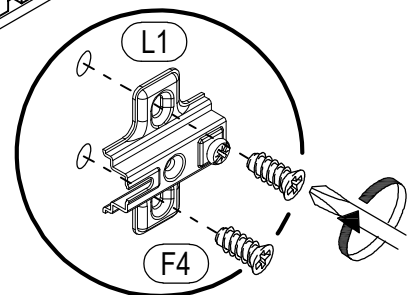

Teo / Theo

КОМОД 1Д4Ш /

chest of drawers 1D4Dr

 A1 8*30mm x48	 B ϕ 12mm x14	 B1 6,3*50mm x14
 C1 6*43mm x14	 D ϕ 20mm x14	 D1 15/16 x14
 E5 3*20mm x5	 E6 3,5*16mm x56	 E15 4*30mm x5
 F4 6,3*13mm x4	 H2 RV-8 x4	 I47 x5
 J1 5*16mm x8	 K38 h-120mm x5	 L1 x2
 M2 L-350mm x4	 O1 x5	 O8 L-891mm x2
 R3 1.4*25mm 50g	 U3 x2	

No	a*b	x	N°→...
1L	892x380	x1	2/2
1R	892x380	x1	2/2
2	892x364	x1	1/2
3	1381x400	x1	1/2
4	1381x400	x1	1/2
5	688x360	x2	1/2
6	892x208	x1	2/2
7	525x886	x1	2/2
8	525x219	x4	1/2
9L	350x120	x4	2/2
9R	350x120	x4	2/2
10	584x120	x4	2/2
11	613x353	x4	1/2
12	920x354	x2	1/2
13	920x331	x2	1/2
		x1	1/2

x4

1
x4

2
x4

3
x4

4
x4

5
x4

6
x4