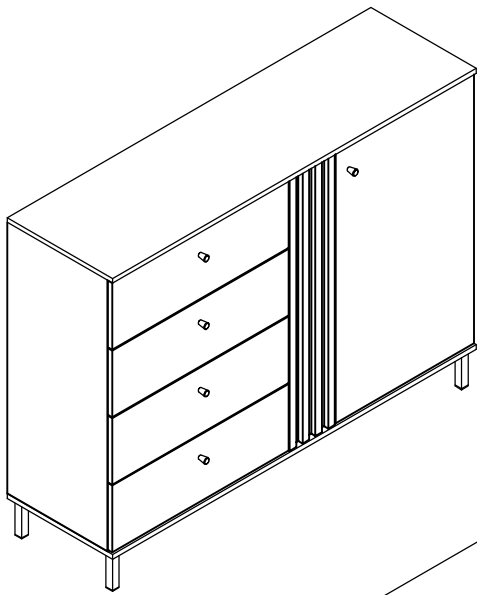

Teo / Theo

КОМОД 1Д4Ш /

chest of drawers 1D4Dr

 A1 8*30mm x48	 B ϕ 12mm x14	 B1 6,3*50mm x14
 C1 6*43mm x14	 D ϕ 20mm x14	 D1 15/16 x14
 E5 3*20mm x5	 E6 3,5*16mm x56	 E15 4*30mm x5
 F4 6,3*13mm x4	 H2 RV-8 x4	 I47 x5
 J1 5*16mm x8	 K38 h-120mm x5	 L1 x2
 M2 L-350mm x4	 O1 x5	 O8 L-891mm x2
 R3 1.4*25mm 50g	 U3 x2	

No	a*b	x	N°→...
1L	892x380	x1	2/2
1R	892x380	x1	2/2
2	892x364	x1	1/2
3	1381x400	x1	1/2
4	1381x400	x1	1/2
5	688x360	x2	1/2
6	892x208	x1	2/2
7	525x886	x1	2/2
8	525x219	x4	1/2
9L	350x120	x4	2/2
9R	350x120	x4	2/2
10	584x120	x4	2/2
11	613x353	x4	1/2
12	920x354	x2	1/2
13	920x331	x2	1/2
		x1	1/2