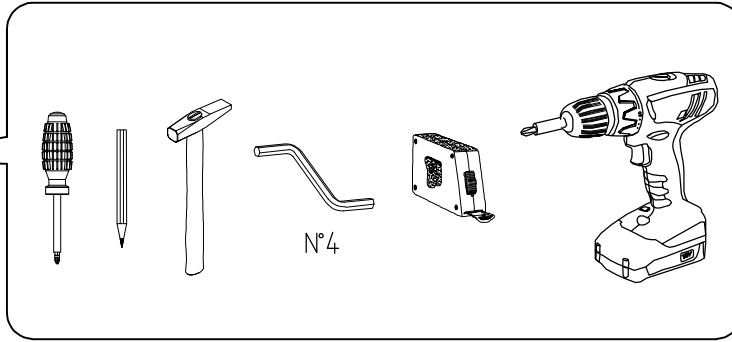

Teo / Theo

КОМОД 1Д4Ш /

chest of drawers 1D4Dr

 A1 8*30mm x48	 B ϕ 12mm x14	 B1 6,3*50mm x14
 C1 6*43mm x14	 D ϕ 20mm x14	 D1 15/16 x14
 E5 3*20mm x5	 E6 3,5*16mm x56	 E15 4*30mm x5
 F4 6,3*13mm x4	 H2 RV-8 x4	 I47 x5
 J1 5*16mm x8	 K38 h-120mm x5	 L1 x2
 M2 L-350mm x4	 O1 x5	 O8 L-891mm x2
 R3 1.4*25mm 50g	 U3 x2	

No	a*b	x	N°→...
1L	892x380	x1	2/2
1R	892x380	x1	2/2
2	892x364	x1	1/2
3	1381x400	x1	1/2
4	1381x400	x1	1/2
5	688x360	x2	1/2
6	892x208	x1	2/2
7	525x886	x1	2/2
8	525x219	x4	1/2
9L	350x120	x4	2/2
9R	350x120	x4	2/2
10	584x120	x4	2/2
11	613x353	x4	1/2
12	920x354	x2	1/2
13	920x331	x2	1/2
		x1	1/2