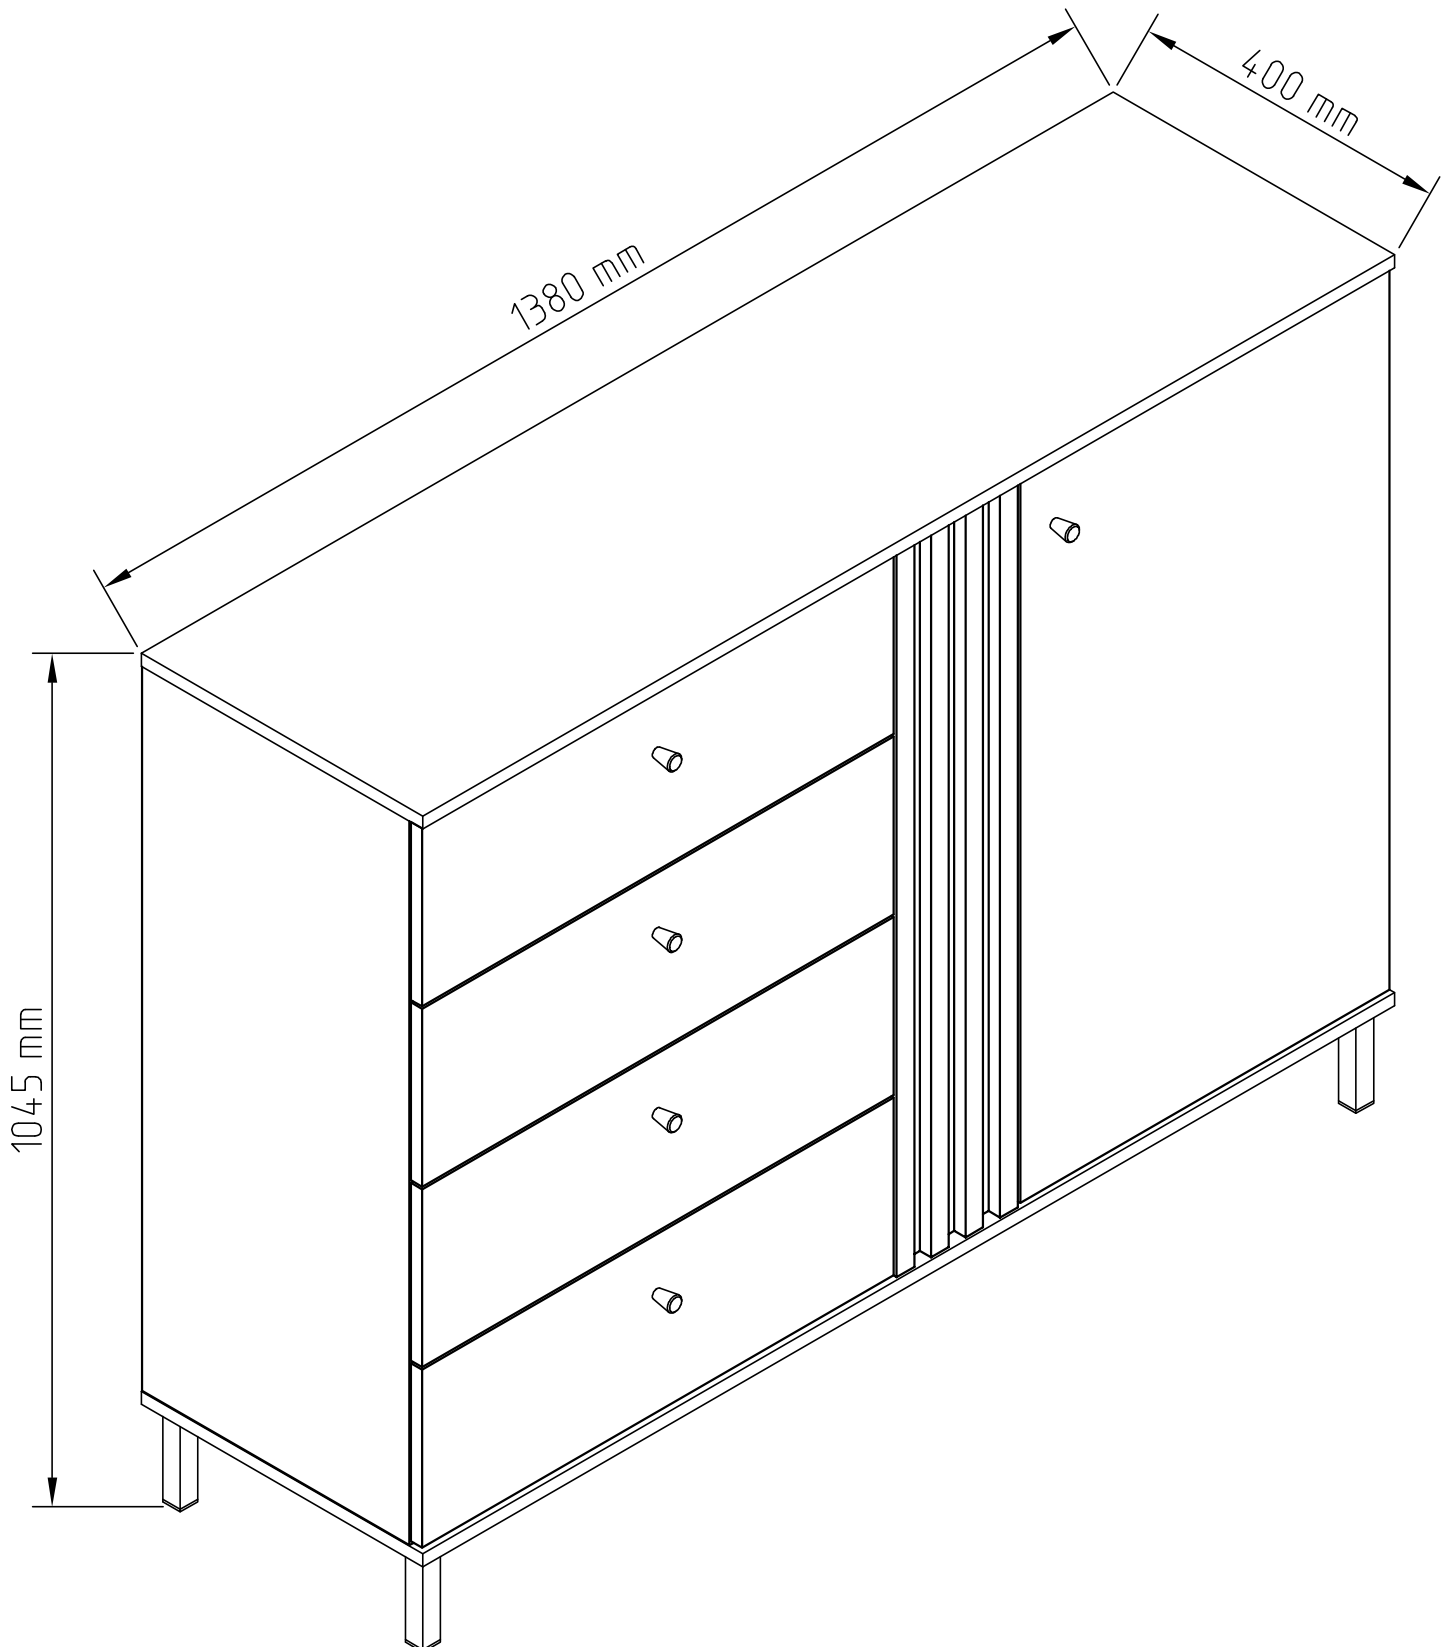

Teo / Theo

КОМОД 1Д4Ш /

chest of drawers 1D4Dr

 A1 8*30mm x48	 B ϕ 12mm x14	 B1 6,3*50mm x14
 C1 6*43mm x14	 D ϕ 20mm x14	 D1 15/16 x14
 E5 3*20mm x5	 E6 3,5*16mm x56	 E15 4*30mm x5
 F4 6,3*13mm x4	 H2 RV-8 x4	 I47 x5
 J1 5*16mm x8	 K38 h-120mm x5	 L1 x2
 M2 L-350mm x4	 O1 x5	 O8 L-891mm x2
 R3 1.4*25mm 50g	 U3 x2	

No	a*b	x	N°→...
1L	892x380	x1	2/2
1R	892x380	x1	2/2
2	892x364	x1	1/2
3	1381x400	x1	1/2
4	1381x400	x1	1/2
5	688x360	x2	1/2
6	892x208	x1	2/2
7	525x886	x1	2/2
8	525x219	x4	1/2
9L	350x120	x4	2/2
9R	350x120	x4	2/2
10	584x120	x4	2/2
11	613x353	x4	1/2
12	920x354	x2	1/2
13	920x331	x2	1/2
		x1	1/2

x4

1
x4

2
x4

3
x4

4
x4

5
x4

6
x4