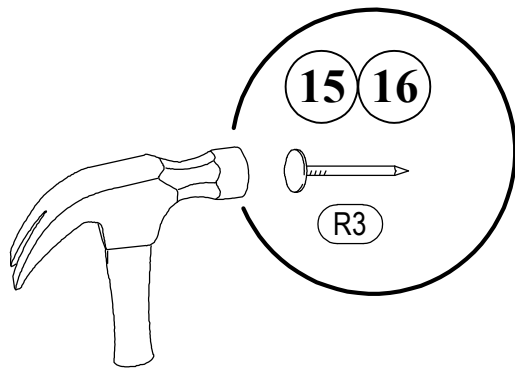

Teo / Theo

КОМОД 1Д4Ш /

chest of drawers 1D4Dr

 A1 8*30mm x48	 B ϕ 12mm x14	 B1 6,3*50mm x14
 C1 6*43mm x14	 D ϕ 20mm x14	 D1 15/16 x14
 E5 3*20mm x5	 E6 3,5*16mm x56	 E15 4*30mm x5
 F4 6,3*13mm x4	 H2 RV-8 x4	 I47 x5
 J1 5*16mm x8	 K38 h-120mm x5	 L1 x2
 M2 L-350mm x4	 O1 x5	 O8 L-891mm x2
 R3 1.4*25mm 50g	 U3 x2	

No	a*b	x	N°→...
1L	892x380	x1	2/2
1R	892x380	x1	2/2
2	892x364	x1	1/2
3	1381x400	x1	1/2
4	1381x400	x1	1/2
5	688x360	x2	1/2
6	892x208	x1	2/2
7	525x886	x1	2/2
8	525x219	x4	1/2
9L	350x120	x4	2/2
9R	350x120	x4	2/2
10	584x120	x4	2/2
11	613x353	x4	1/2
12	920x354	x2	1/2
13	920x331	x2	1/2
		x1	1/2

x4

1
x4

2
x4

3
x4

4
x4

5
x4

6
x4