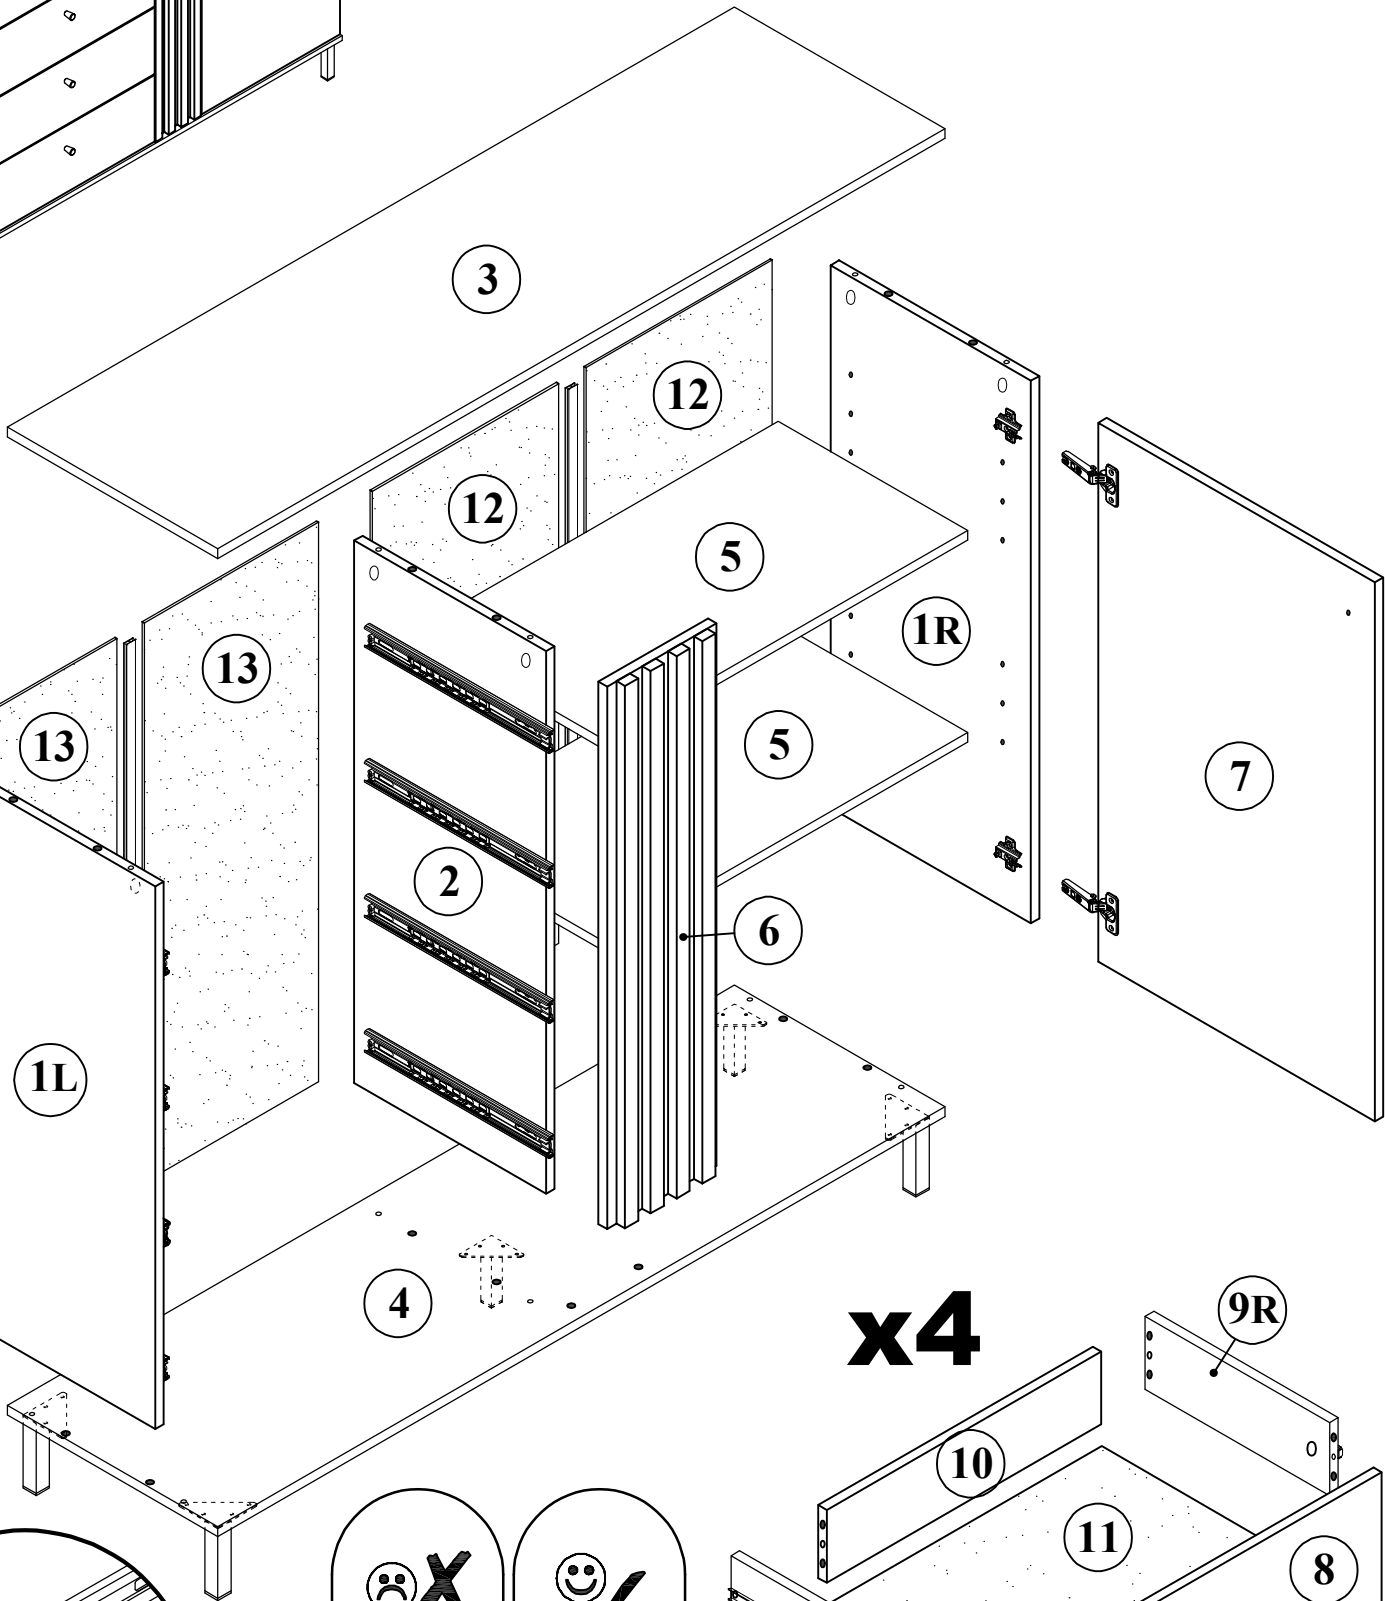

Teo / Theo

КОМОД 1Д4Ш /

chest of drawers 1D4Dr

 A1 8*30mm x48	 B ϕ 12mm x14	 B1 6,3*50mm x14
 C1 6*43mm x14	 D ϕ 20mm x14	 D1 15/16 x14
 E5 3*20mm x5	 E6 3,5*16mm x56	 E15 4*30mm x5
 F4 6,3*13mm x4	 H2 RV-8 x4	 I47 x5
 J1 5*16mm x8	 K38 h-120mm x5	 L1 x2
 M2 L-350mm x4	 O1 x5	 O8 L-891mm x2
 R3 1.4*25mm 50g	 U3 x2	

No	a*b	x	N°→...
1L	892x380	x1	2/2
1R	892x380	x1	2/2
2	892x364	x1	1/2
3	1381x400	x1	1/2
4	1381x400	x1	1/2
5	688x360	x2	1/2
6	892x208	x1	2/2
7	525x886	x1	2/2
8	525x219	x4	1/2
9L	350x120	x4	2/2
9R	350x120	x4	2/2
10	584x120	x4	2/2
11	613x353	x4	1/2
12	920x354	x2	1/2
13	920x331	x2	1/2
		x1	1/2

x4

1
x4

2
x4

3
x4

4
x4

5
x4

6
x4