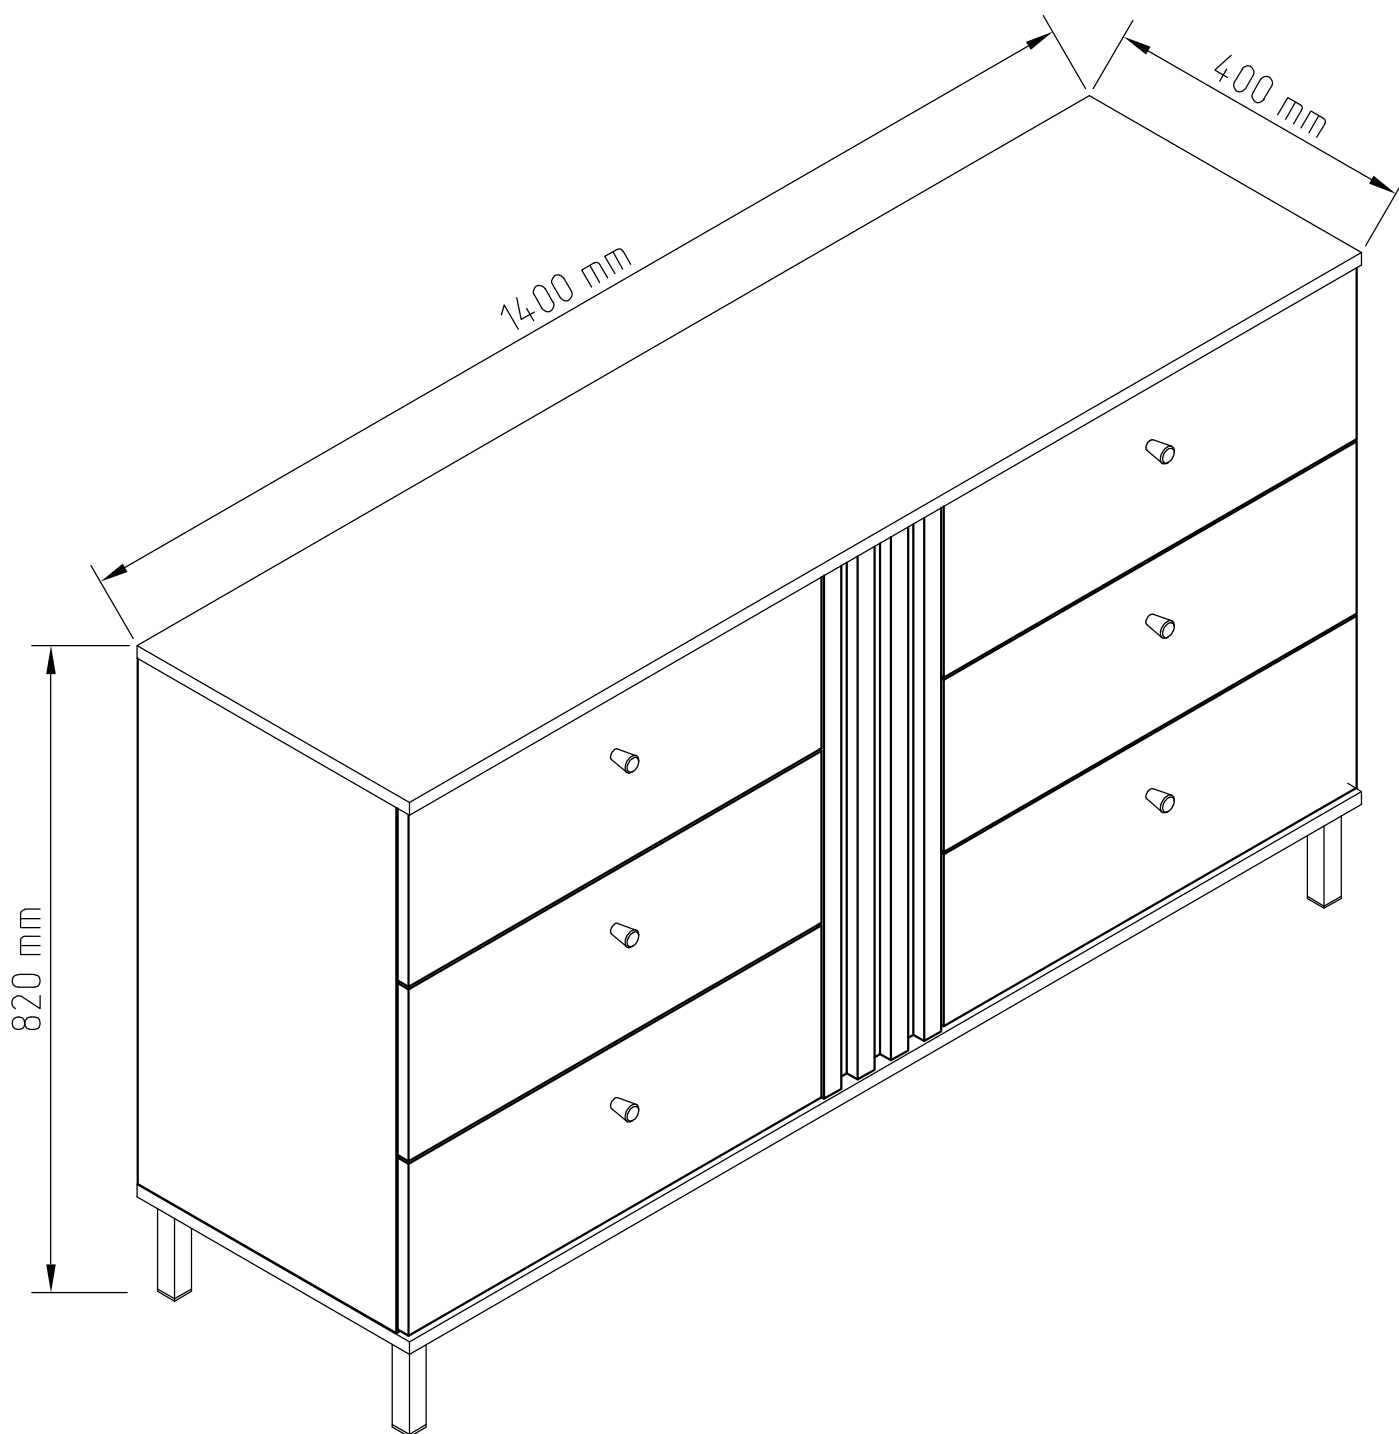

Teo / Theo

КОМОД 3Ш+3Ш /

chest of drawers 3Dr+3Dr

 A1 8*30mm x66	 B ϕ 12mm x20	 B1 6,3*50mm x20
 C1 6*43mm x20	 D ϕ 20mm x20	 D1 15/16 x20
 E5 3*20mm x10	 E6 3,5*16mm x68	 E15 4*30mm x6
 H2 RV-8 x6	 I47 x6	 K38 h-120mm x5
 M2 L-350mm x6	 O1 x10	 O8 L-669 mm x2
 R3 1.4*25mm 60g		

No	a*b	x	N°→...	No	a*b	x	N°→...
1L	670x380	x1	1/3	7L	350x120	x6	1/3
1R	670x380	x1	1/3	7R	350x120	x6	1/3
2L	670x364	x1	3/3	8	521x120	x6	2/3
2R	670x364	x1	3/3	9	550x353	x6	3/3
3	1400x400	x1	2/3	10	698x300	x4	2/3
4	1400x400	x1	2/3	11	698x190	x1	2/3
5	670x208	x1	3/3			x1	1/3
6	607x219	x6	2/3				

x6

1
x6

2
x6

3
x6

4
x6

5
x6

6
x6