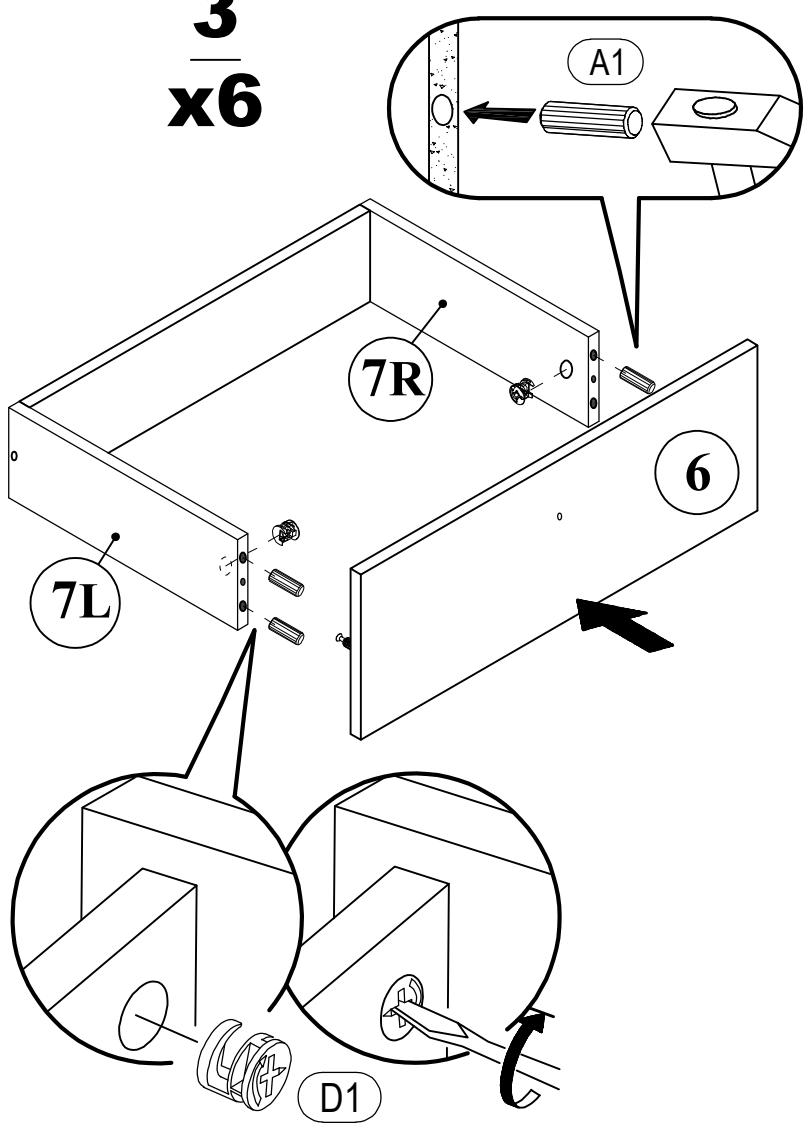

Teo / Theo

КОМОД 3Ш+3Ш /

chest of drawers 3Dr+3Dr

 A1 8*30mm x66	 B ϕ 12mm x20	 B1 6,3*50mm x20
 C1 6*43mm x20	 D ϕ 20mm x20	 D1 15/16 x20
 E5 3*20mm x10	 E6 3,5*16mm x68	 E15 4*30mm x6
 H2 RV-8 x6	 I47 x6	 K38 h-120mm x5
 M2 L-350mm x6	 O1 x10	 O8 L-669 mm x2
 R3 1.4*25mm 60g		

No	a*b	x	N°→...	No	a*b	x	N°→...
1L	670x380	x1	1/3	7L	350x120	x6	1/3
1R	670x380	x1	1/3	7R	350x120	x6	1/3
2L	670x364	x1	3/3	8	521x120	x6	2/3
2R	670x364	x1	3/3	9	550x353	x6	3/3
3	1400x400	x1	2/3	10	698x300	x4	2/3
4	1400x400	x1	2/3	11	698x190	x1	2/3
5	670x208	x1	3/3			x1	1/3
6	607x219	x6	2/3				

x6

1
x6

2
x6

3
x6

4
x6

5
x6

6
x6