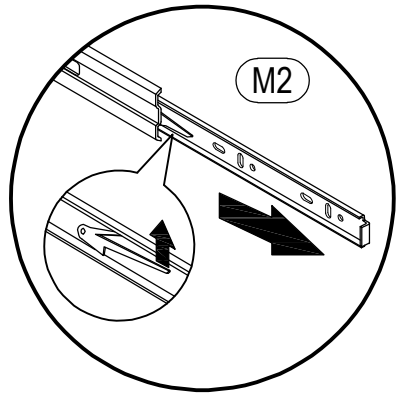

Teo / Theo

КОМОД 3Ш+3Ш /

chest of drawers 3Dr+3Dr

 A1 8*30mm x66	 B ϕ 12mm x20	 B1 6,3*50mm x20
 C1 6*43mm x20	 D ϕ 20mm x20	 D1 15/16 x20
 E5 3*20mm x10	 E6 3,5*16mm x68	 E15 4*30mm x6
 H2 RV-8 x6	 I47 x6	 K38 h-120mm x5
 M2 L-350mm x6	 O1 x10	 O8 L-669 mm x2
 R3 1.4*25mm 60g		

No	a*b	x	N°→...	No	a*b	x	N°→...
1L	670x380	x1	1/3	7L	350x120	x6	1/3
1R	670x380	x1	1/3	7R	350x120	x6	1/3
2L	670x364	x1	3/3	8	521x120	x6	2/3
2R	670x364	x1	3/3	9	550x353	x6	3/3
3	1400x400	x1	2/3	10	698x300	x4	2/3
4	1400x400	x1	2/3	11	698x190	x1	2/3
5	670x208	x1	3/3			x1	1/3
6	607x219	x6	2/3				