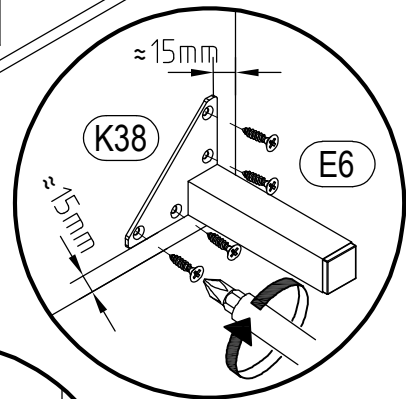

Teo / Theo

КОМОД 3Ш+3Ш /

chest of drawers 3Dr+3Dr

 A1 8*30mm x66	 B ϕ 12mm x20	 B1 6,3*50mm x20
 C1 6*43mm x20	 D ϕ 20mm x20	 D1 15/16 x20
 E5 3*20mm x10	 E6 3,5*16mm x68	 E15 4*30mm x6
 H2 RV-8 x6	 I47 x6	 K38 h-120mm x5
 M2 L-350mm x6	 O1 x10	 O8 L-669 mm x2
 R3 1.4*25mm 60g		

No	a*b	x	N°→...	No	a*b	x	N°→...
1L	670x380	x1	1/3	7L	350x120	x6	1/3
1R	670x380	x1	1/3	7R	350x120	x6	1/3
2L	670x364	x1	3/3	8	521x120	x6	2/3
2R	670x364	x1	3/3	9	550x353	x6	3/3
3	1400x400	x1	2/3	10	698x300	x4	2/3
4	1400x400	x1	2/3	11	698x190	x1	2/3
5	670x208	x1	3/3			x1	1/3
6	607x219	x6	2/3				

x6

1
x6

2
x6

3
x6

4
x6

5
x6

6
x6