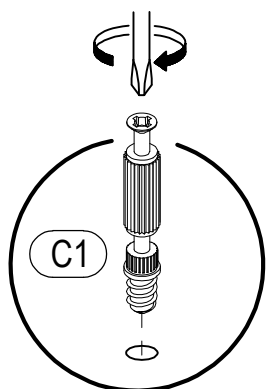

Teo / Theo

КОМОД 3Ш+3Ш /

chest of drawers 3Dr+3Dr

 A1 8*30mm x66	 B ϕ 12mm x20	 B1 6,3*50mm x20
 C1 6*43mm x20	 D ϕ 20mm x20	 D1 15/16 x20
 E5 3*20mm x10	 E6 3,5*16mm x68	 E15 4*30mm x6
 H2 RV-8 x6	 I47 x6	 K38 h-120mm x5
 M2 L-350mm x6	 O1 x10	 O8 L-669 mm x2
 R3 1.4*25mm 60g		

No	a*b	x	N°→...	No	a*b	x	N°→...
1L	670x380	x1	1/3	7L	350x120	x6	1/3
1R	670x380	x1	1/3	7R	350x120	x6	1/3
2L	670x364	x1	3/3	8	521x120	x6	2/3
2R	670x364	x1	3/3	9	550x353	x6	3/3
3	1400x400	x1	2/3	10	698x300	x4	2/3
4	1400x400	x1	2/3	11	698x190	x1	2/3
5	670x208	x1	3/3			x1	1/3
6	607x219	x6	2/3				

x6

1
x6

2
x6

3
x6

4
x6

5
x6

6
x6