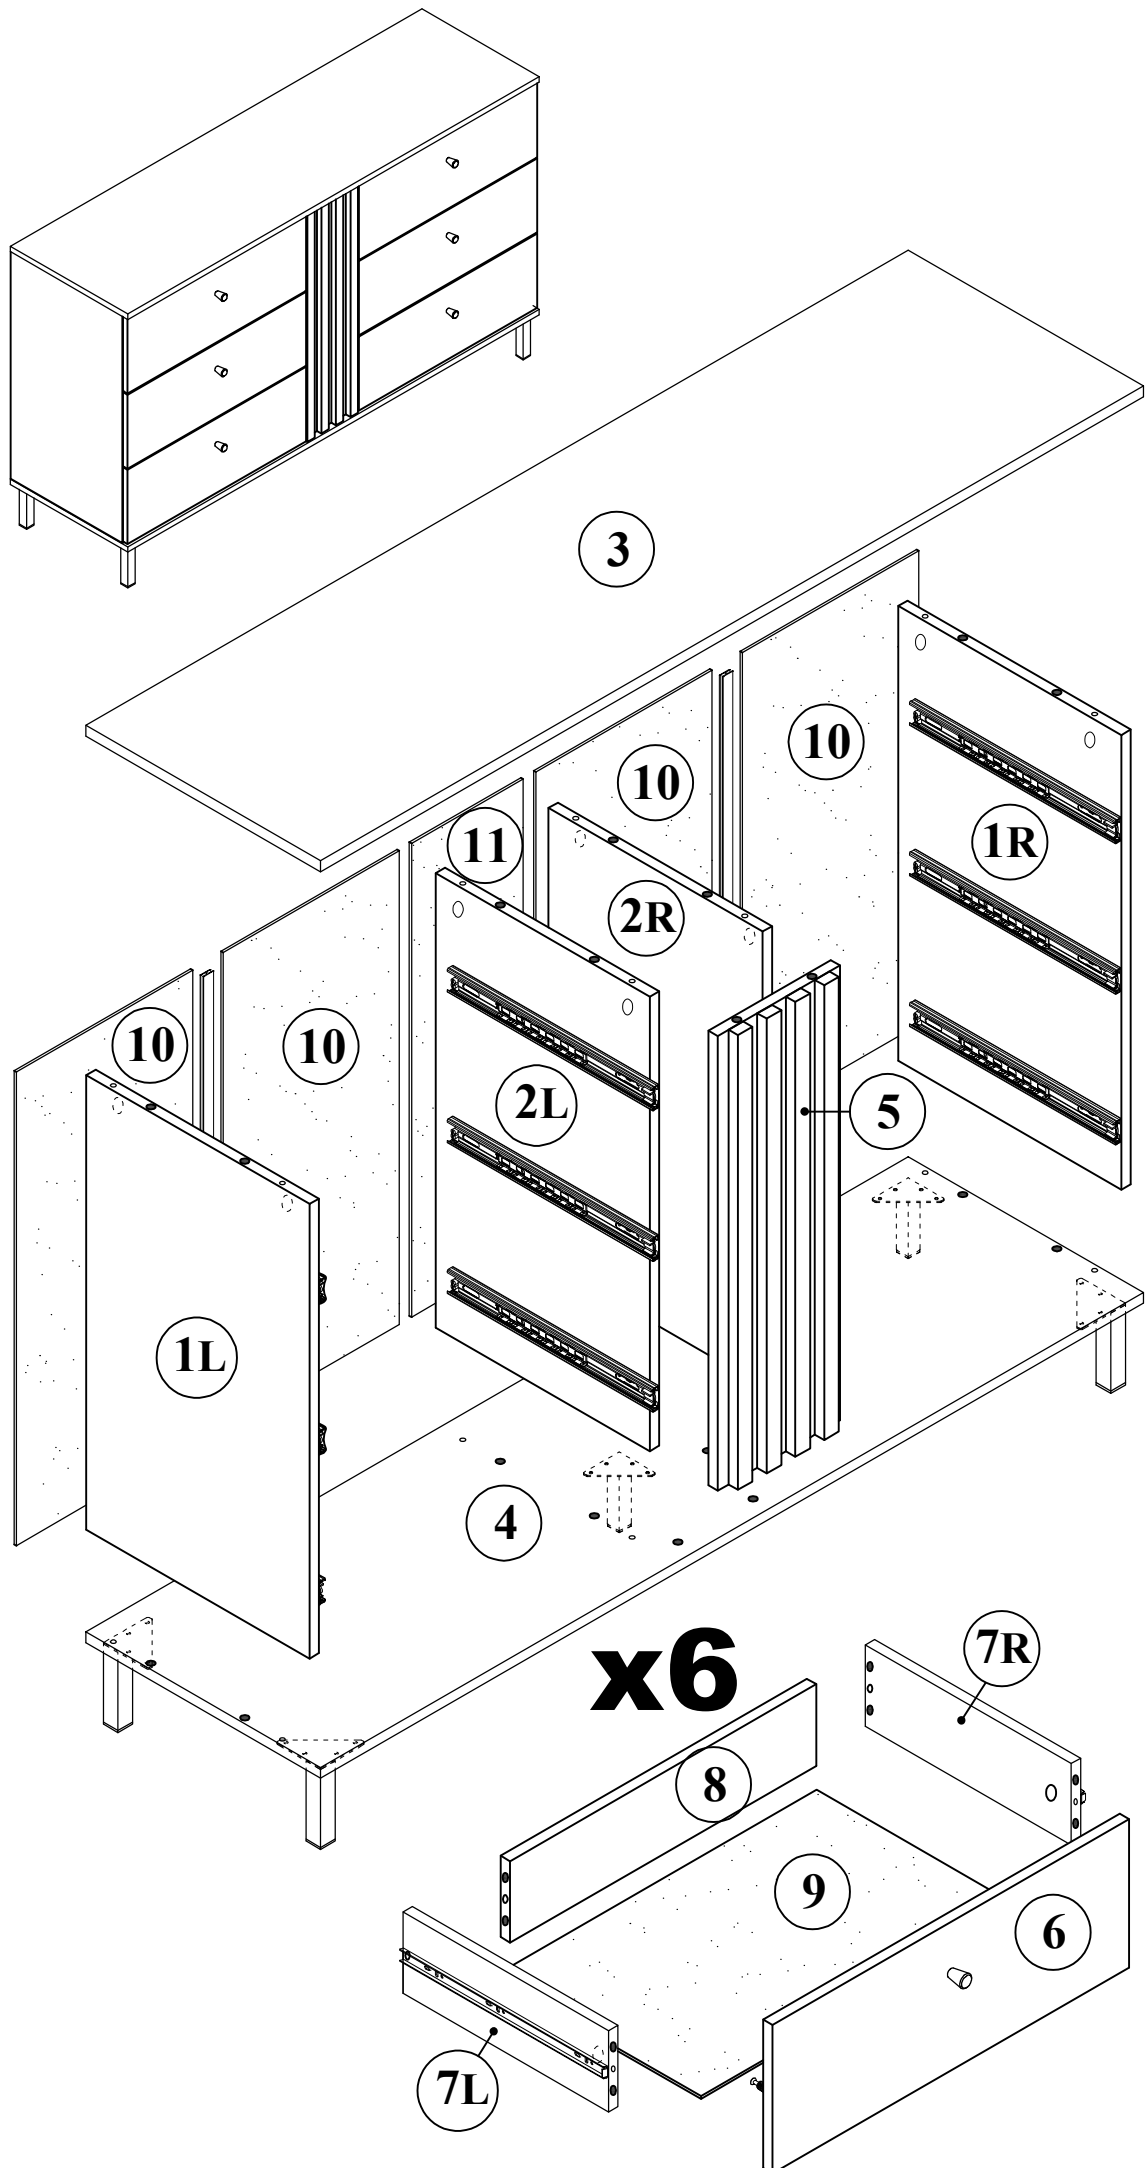

Teo / Theo

КОМОД 3Ш+3Ш /

chest of drawers 3Dr+3Dr

 A1 8*30mm x66	 B ϕ 12mm x20	 B1 6,3*50mm x20
 C1 6*43mm x20	 D ϕ 20mm x20	 D1 15/16 x20
 E5 3*20mm x10	 E6 3,5*16mm x68	 E15 4*30mm x6
 H2 RV-8 x6	 I47 x6	 K38 h-120mm x5
 M2 L-350mm x6	 O1 x10	 O8 L-669 mm x2
 R3 1.4*25mm 60g		

No	a*b	x	N°→...	No	a*b	x	N°→...
1L	670x380	x1	1/3	7L	350x120	x6	1/3
1R	670x380	x1	1/3	7R	350x120	x6	1/3
2L	670x364	x1	3/3	8	521x120	x6	2/3
2R	670x364	x1	3/3	9	550x353	x6	3/3
3	1400x400	x1	2/3	10	698x300	x4	2/3
4	1400x400	x1	2/3	11	698x190	x1	2/3
5	670x208	x1	3/3			x1	1/3
6	607x219	x6	2/3				

x6

1
x6

2
x6

3
x6

4
x6

5
x6

6
x6