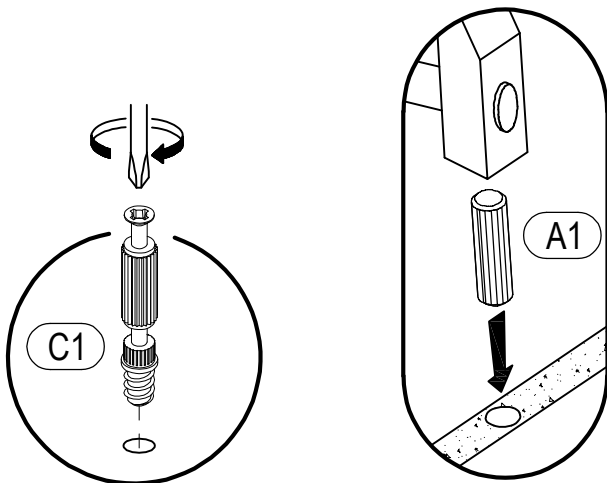

Teo / Theo

**тумба приліжкова /
bedside cabinet**

 A1 8*30mm x24	 B ϕ 12mm x8	 B1 6,3*50mm x8
 C1 6*43mm x8	 D ϕ 20mm x8	 D1 15/16 x8
 E6 3,5*16mm x24	 E15 4*30mm x1	 H2 RV-8 x1
 I47 x1	 K38 h-120mm x4	 M2 L-350mm x1
 R3 1.4*25mm 10g		

No	a*b	x	N°→...	No	a*b	x	N°→...
1L	226x380	x1	1/1	7L	350x120	x1	1/1
1R	226x364	x1	1/1	7R	350x120	x1	1/1
2	226x380	x1	1/1	8	294x120	x1	1/1
3	560x400	x1	1/1	9	323x353	x1	1/1
4	560x400	x1	1/1	10	556x254	x1	1/1
5	226x174	x1	1/1				
6	380x219	x1	1/1			x1	1/1