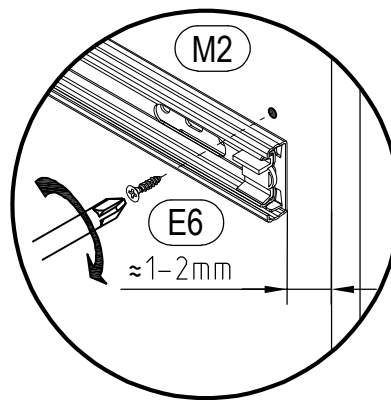

Teo / Theo

**тумба приліжкова /
bedside cabinet**

 A1 8*30mm x24	 B ϕ 12mm x8	 B1 6,3*50mm x8
 C1 6*43mm x8	 D ϕ 20mm x8	 D1 15/16 x8
 E6 3,5*16mm x24	 E15 4*30mm x1	 H2 RV-8 x1
 I47 x1	 K38 h-120mm x4	 M2 L-350mm x1
 R3 1.4*25mm 10g		

No	a*b	x	N°→...	No	a*b	x	N°→...
1L	226x380	x1	1/1	7L	350x120	x1	1/1
1R	226x364	x1	1/1	7R	350x120	x1	1/1
2	226x380	x1	1/1	8	294x120	x1	1/1
3	560x400	x1	1/1	9	323x353	x1	1/1
4	560x400	x1	1/1	10	556x254	x1	1/1
5	226x174	x1	1/1				
6	380x219	x1	1/1			x1	1/1