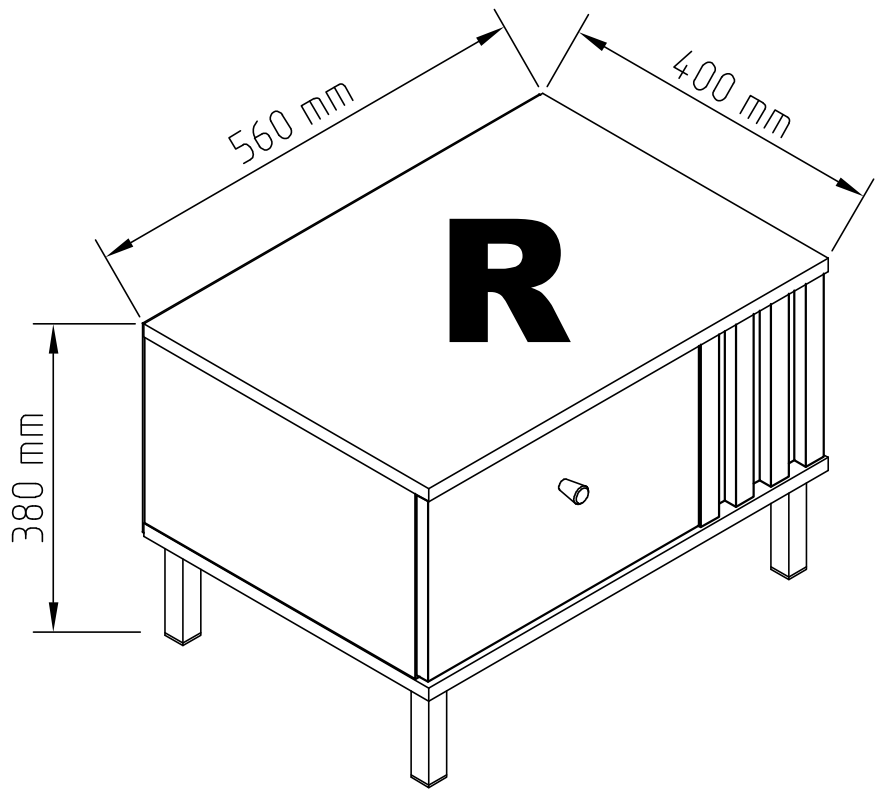

Teo / Theo

**тумба приліжкова /
bedside cabinet**

 A1 8*30mm x24	 B ϕ 12mm x8	 B1 6,3*50mm x8
 C1 6*43mm x8	 D ϕ 20mm x8	 D1 15/16 x8
 E6 3,5*16mm x24	 E15 4*30mm x1	 H2 RV-8 x1
 I47 x1	 K38 h-120mm x4	 M2 L-350mm x1
 R3 1.4*25mm 10g		

No	a*b	x	N°→...	No	a*b	x	N°→...
1L	226x380	x1	1/1	7L	350x120	x1	1/1
1R	226x364	x1	1/1	7R	350x120	x1	1/1
2	226x380	x1	1/1	8	294x120	x1	1/1
3	560x400	x1	1/1	9	323x353	x1	1/1
4	560x400	x1	1/1	10	556x254	x1	1/1
5	226x174	x1	1/1				
6	380x219	x1	1/1			x1	1/1