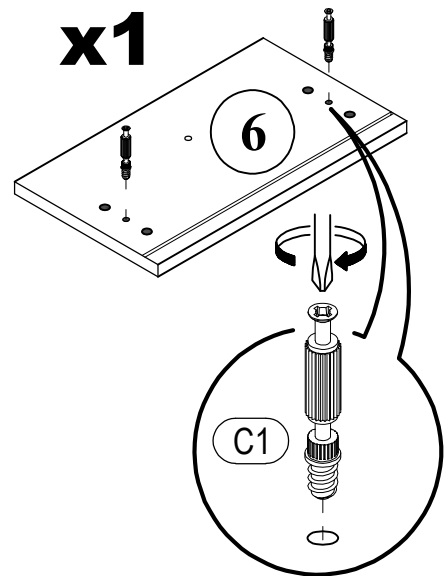

Teo / Theo

**тумба приліжкова /
bedside cabinet**

 A1 8*30mm x24	 B ϕ 12mm x8	 B1 6,3*50mm x8
 C1 6*43mm x8	 D ϕ 20mm x8	 D1 15/16 x8
 E6 3,5*16mm x24	 E15 4*30mm x1	 H2 RV-8 x1
 I47 x1	 K38 h-120mm x4	 M2 L-350mm x1
 R3 1.4*25mm 10g		

No	a*b	x	N°→...	No	a*b	x	N°→...
1L	226x380	x1	1/1	7L	350x120	x1	1/1
1R	226x364	x1	1/1	7R	350x120	x1	1/1
2	226x380	x1	1/1	8	294x120	x1	1/1
3	560x400	x1	1/1	9	323x353	x1	1/1
4	560x400	x1	1/1	10	556x254	x1	1/1
5	226x174	x1	1/1				
6	380x219	x1	1/1			x1	1/1

1
x1

2
x1

3
x1

4
x1

5
x1

6
x1