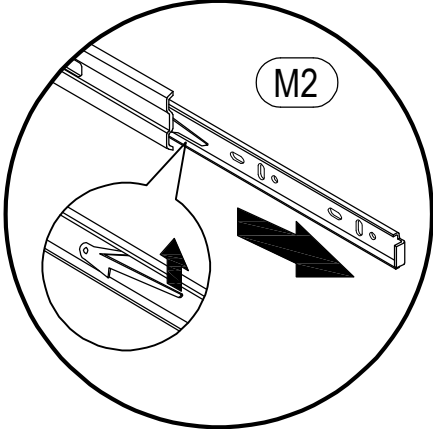

Teo / Theo

**тумба приліжкова /
bedside cabinet**

 A1 8*30mm x24	 B ϕ 12mm x8	 B1 6,3*50mm x8
 C1 6*43mm x8	 D ϕ 20mm x8	 D1 15/16 x8
 E6 3,5*16mm x24	 E15 4*30mm x1	 H2 RV-8 x1
 I47 x1	 K38 h-120mm x4	 M2 L-350mm x1
 R3 1.4*25mm 10g		

No	a*b	x	N°→...	No	a*b	x	N°→...
1L	226x380	x1	1/1	7L	350x120	x1	1/1
1R	226x364	x1	1/1	7R	350x120	x1	1/1
2	226x380	x1	1/1	8	294x120	x1	1/1
3	560x400	x1	1/1	9	323x353	x1	1/1
4	560x400	x1	1/1	10	556x254	x1	1/1
5	226x174	x1	1/1				
6	380x219	x1	1/1			x1	1/1