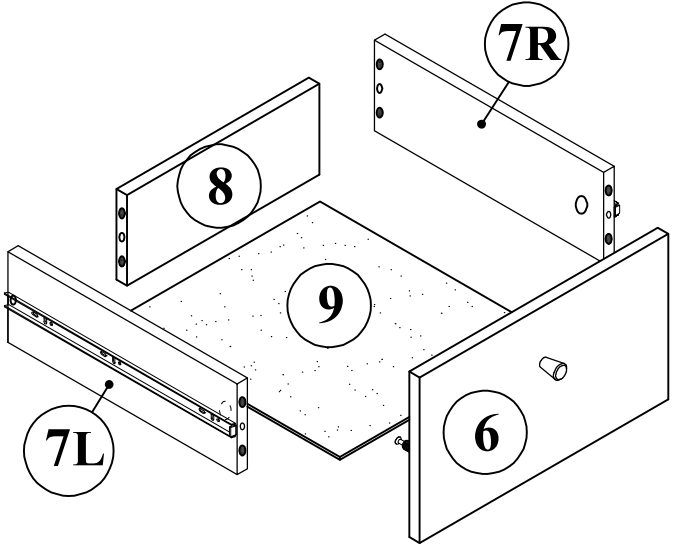

Teo / Theo

**тумба приліжкова /
bedside cabinet**

 A1 8*30mm x24	 B ϕ 12mm x8	 B1 6,3*50mm x8
 C1 6*43mm x8	 D ϕ 20mm x8	 D1 15/16 x8
 E6 3,5*16mm x24	 E15 4*30mm x1	 H2 RV-8 x1
 I47 x1	 K38 h-120mm x4	 M2 L-350mm x1
 R3 1.4*25mm 10g		

No	a*b	x	N°→...	No	a*b	x	N°→...
1L	226x380	x1	1/1	7L	350x120	x1	1/1
1R	226x364	x1	1/1	7R	350x120	x1	1/1
2	226x380	x1	1/1	8	294x120	x1	1/1
3	560x400	x1	1/1	9	323x353	x1	1/1
4	560x400	x1	1/1	10	556x254	x1	1/1
5	226x174	x1	1/1				
6	380x219	x1	1/1			x1	1/1

1
x1

2
x1

3
x1

4
x1

5
x1

6
x1