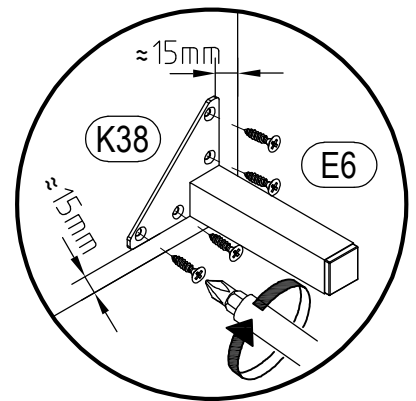

Teo / Theo

**тумба приліжкова /
bedside cabinet**

 A1 8*30mm x24	 B ϕ 12mm x8	 B1 6,3*50mm x8
 C1 6*43mm x8	 D ϕ 20mm x8	 D1 15/16 x8
 E6 3,5*16mm x24	 E15 4*30mm x1	 H2 RV-8 x1
 I47 x1	 K38 h-120mm x4	 M2 L-350mm x1
 R3 1.4*25mm 10g		

No	a*b	x	N°→...	No	a*b	x	N°→...
1L	226x380	x1	1/1	7L	350x120	x1	1/1
1R	226x364	x1	1/1	7R	350x120	x1	1/1
2	226x380	x1	1/1	8	294x120	x1	1/1
3	560x400	x1	1/1	9	323x353	x1	1/1
4	560x400	x1	1/1	10	556x254	x1	1/1
5	226x174	x1	1/1				
6	380x219	x1	1/1			x1	1/1

1
x1

2
x1

3
x1

4
x1

5
x1

6
x1