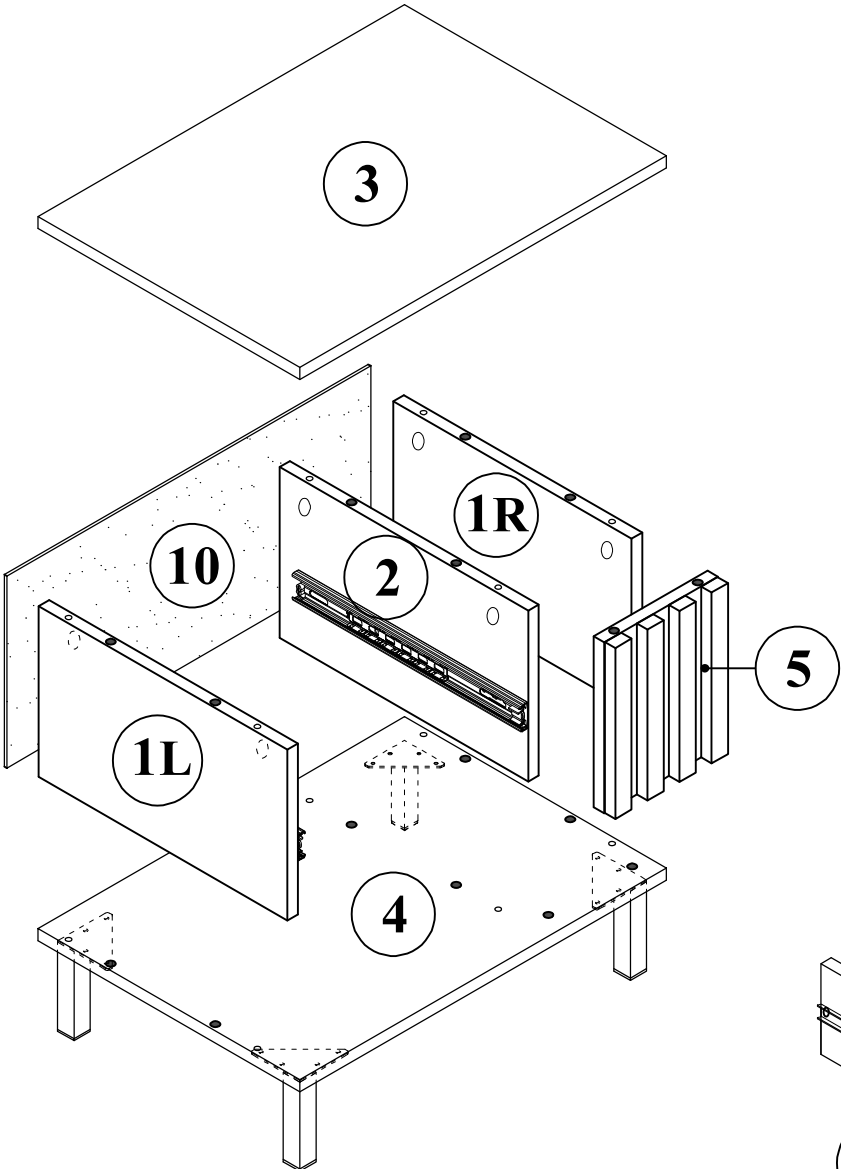

Teo / Theo

**тумба приліжкова /
bedside cabinet**

 A1 8*30mm x24	 B ϕ 12mm x8	 B1 6,3*50mm x8
 C1 6*43mm x8	 D ϕ 20mm x8	 D1 15/16 x8
 E6 3,5*16mm x24	 E15 4*30mm x1	 H2 RV-8 x1
 I47 x1	 K38 h-120mm x4	 M2 L-350mm x1
 R3 1.4*25mm 10g		

No	a*b	x	N°→...	No	a*b	x	N°→...
1L	226x380	x1	1/1	7L	350x120	x1	1/1
1R	226x364	x1	1/1	7R	350x120	x1	1/1
2	226x380	x1	1/1	8	294x120	x1	1/1
3	560x400	x1	1/1	9	323x353	x1	1/1
4	560x400	x1	1/1	10	556x254	x1	1/1
5	226x174	x1	1/1				
6	380x219	x1	1/1			x1	1/1

1
x1

2
x1

3
x1

4
x1

5
x1

6
x1