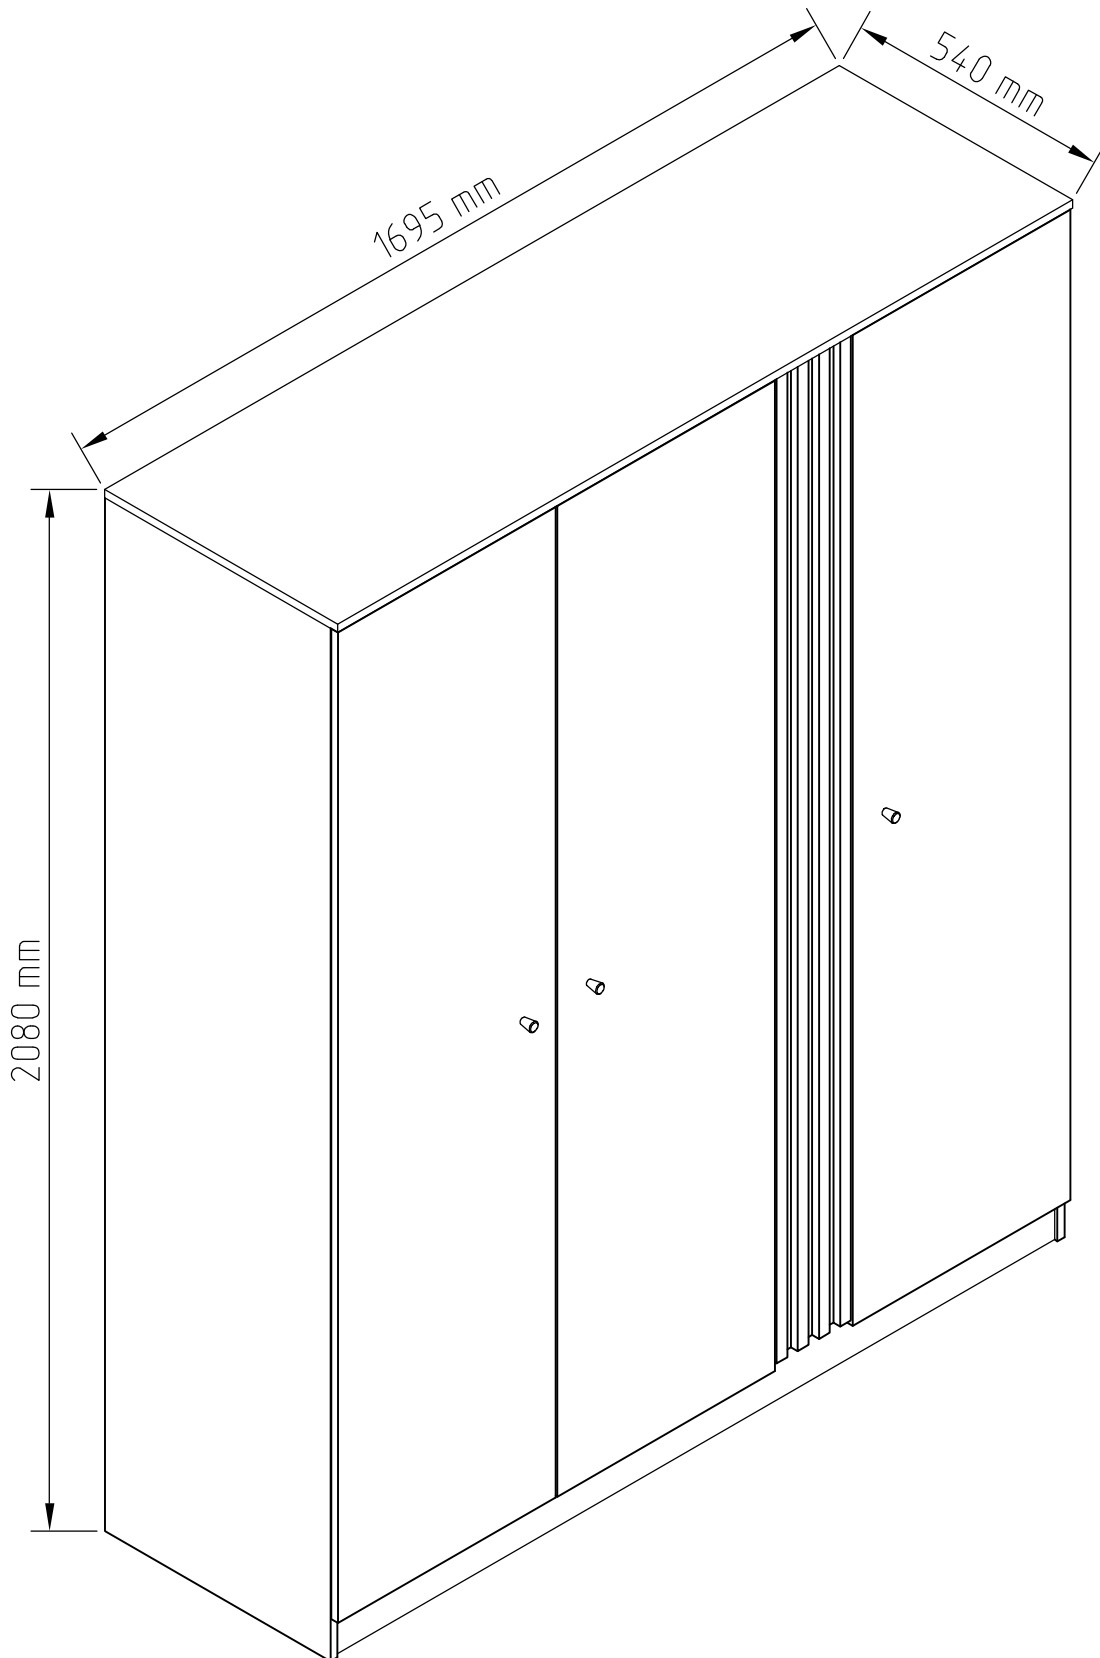

Teo / Theo

шафа 3Д / wardrobe 3D

 A1 8*30mm x24	 B ϕ 12mm x8	 B1 6,3*50mm x8
 C1 6*43mm x26	 D ϕ 20mm x26	 D1 15/16 x26
 E4 3*15mm x4	 E5 3*20mm x10	 E6 3,5*16mm x36
 E15 4*30mm x3	 E-2 4,2*16mm x5	 F4 6,3*13mm x24
 H12 20x20x33 x3	 I47 x3	 J1 5*16mm x12
 K1 x10	 L1 x12	 O1 x10
 O8 L-1967 mm x2	 P4 L-974mm x1	 P5 x2
 R3 1.4*25mm 50g	 U3 x6	

No	a*b	x	N°→...
1L	2064x520	x1	2/5
1R	2064x520	x1	2/5
2	1968x504	x1	2/5
3	1695x538	x1	3/5
4	1661x520	x1	3/5
5	979x520	x1	1/5
6	666x504	x2	1/5
7	978x500	x1	1/5
8	665x500	x2	1/5
9	979x150	x1	3/5
10	1661x80	x2	3/5
11	1968x208	x1	5/5
12	502x1978	x3	4/5
13	1996x500	x2	2/5
14	1996x343	x2	2/5
		x1	1/5