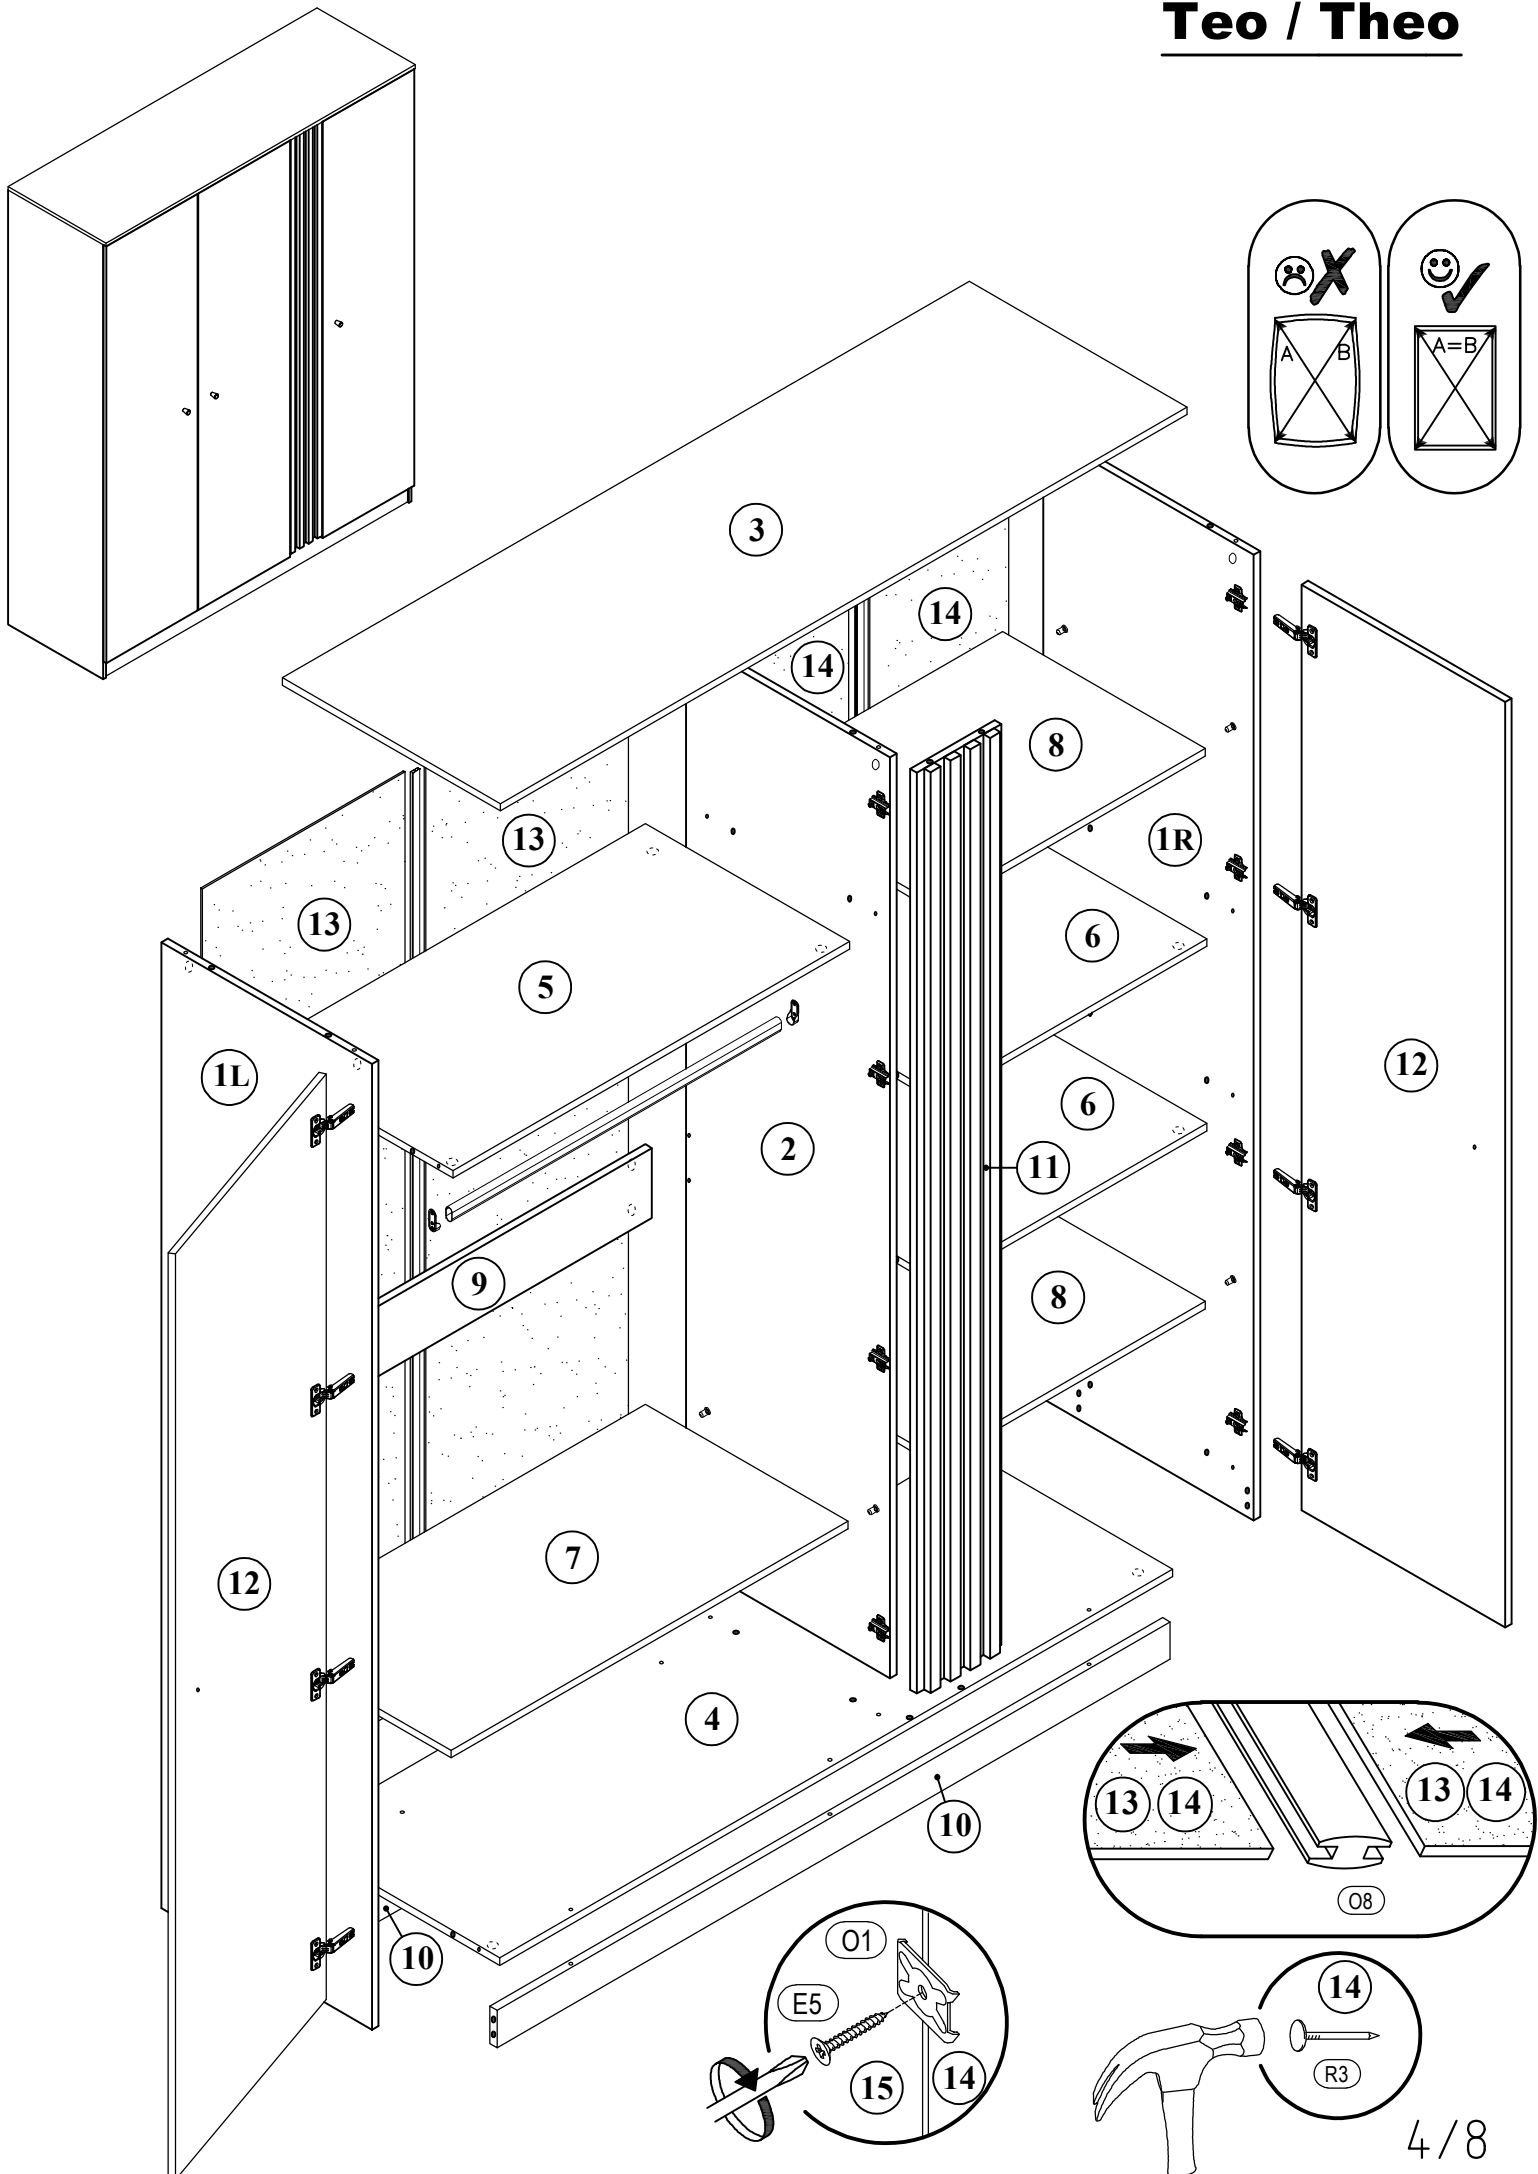

Teo / Theo

шафа 3Д / wardrobe 3D

 A1 8*30mm x24	 B ϕ 12mm x8	 B1 6,3*50mm x8
 C1 6*43mm x26	 D ϕ 20mm x26	 D1 15/16 x26
 E4 3*15mm x4	 E5 3*20mm x10	 E6 3,5*16mm x36
 E15 4*30mm x3	 E-2 4,2*16mm x5	 F4 6,3*13mm x24
 H12 20x20x33 x3	 I47 x3	 J1 5*16mm x12
 K1 x10	 L1 x12	 O1 x10
 O8 L-1967 mm x2	 P4 L-974mm x1	 P5 x2
 R3 1.4*25mm 50g	 U3 x6	

No	a*b	x	N°→...
1L	2064x520	x1	2/5
1R	2064x520	x1	2/5
2	1968x504	x1	2/5
3	1695x538	x1	3/5
4	1661x520	x1	3/5
5	979x520	x1	1/5
6	666x504	x2	1/5
7	978x500	x1	1/5
8	665x500	x2	1/5
9	979x150	x1	3/5
10	1661x80	x2	3/5
11	1968x208	x1	5/5
12	502x1978	x3	4/5
13	1996x500	x2	2/5
14	1996x343	x2	2/5
		x1	1/5