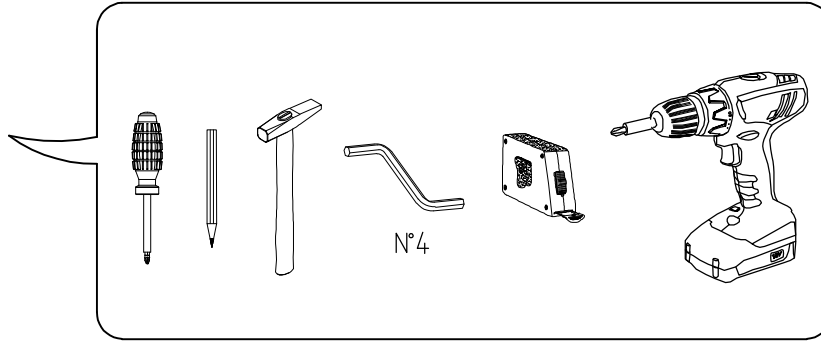

Teo / Theo

СТОЛИК КАВОВИЙ / coffee table

 A1 8*30mm x22	 B ϕ 12mm x12	 B1 6,3*50mm x12
 C1 6*43mm x12	 D ϕ 20mm x12	 D1 15/16 x12
 E6 3,5*16mm x24	 H2 RV-8 x1	 K38 h-120mm x4
 M2 L-300mm x1	 R3 1.4*25mm 10g	