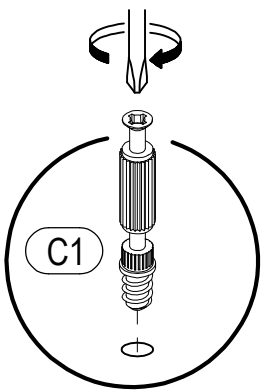

Teo / Theo

СТОЛИК КАВОВИЙ / coffee table

 A1 8*30mm x22	 B ϕ 12mm x12	 B1 6,3*50mm x12
 C1 6*43mm x12	 D ϕ 20mm x12	 D1 15/16 x12
 E6 3,5*16mm x24	 H2 RV-8 x1	 K38 h-120mm x4
 M2 L-300mm x1	 R3 1.4*25mm 10g	

No	a*b	x	N°→...	No	a*b	x	N°→...
1	250x598	x1	1/1	8	560x200	x1	1/1
1L	250x350	x1	1/1	9L	300x120	x1	1/1
1R	250x350	x1	1/1	9R	300x120	x1	1/1
3	250x632	x1	1/1	10	508x120	x1	1/1
4	250x566	x1	1/1	11	537x303	x1	1/1
5	1000x600	x1	1/1				
6	1000x600	x1	1/1			x1	1/1
7	250x174	x2	1/1				