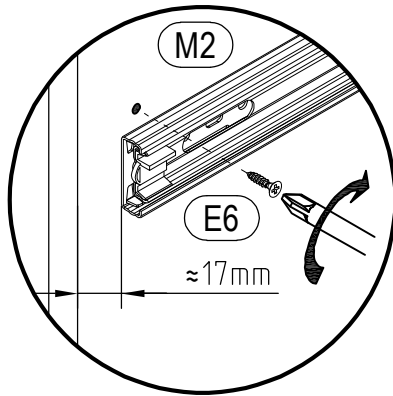

Teo / Theo

СТОЛИК КАВОВИЙ / coffee table

 A1 8*30mm x22	 B ϕ 12mm x12	 B1 6,3*50mm x12
 C1 6*43mm x12	 D ϕ 20mm x12	 D1 15/16 x12
 E6 3,5*16mm x24	 H2 RV-8 x1	 K38 h-120mm x4
 M2 L-300mm x1	 R3 1.4*25mm 10g	

No	a*b	x	N°→...	No	a*b	x	N°→...
1	250x598	x1	1/1	8	560x200	x1	1/1
1L	250x350	x1	1/1	9L	300x120	x1	1/1
1R	250x350	x1	1/1	9R	300x120	x1	1/1
3	250x632	x1	1/1	10	508x120	x1	1/1
4	250x566	x1	1/1	11	537x303	x1	1/1
5	1000x600	x1	1/1				
6	1000x600	x1	1/1			x1	1/1
7	250x174	x2	1/1				

1
x1

2
x1

3
x1

4
x1

5
x1

6
x1