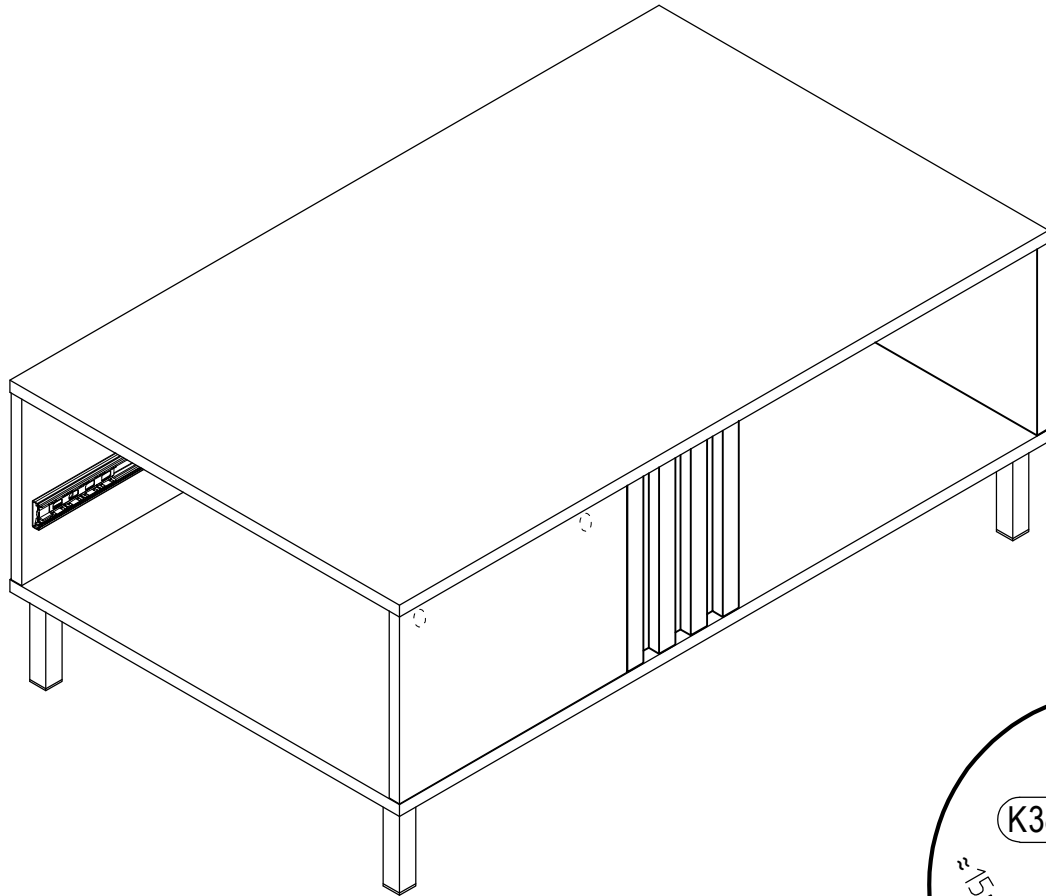

Teo / Theo

СТОЛИК КАВОВИЙ / coffee table

 A1 8*30mm x22	 B ϕ 12mm x12	 B1 6,3*50mm x12
 C1 6*43mm x12	 D ϕ 20mm x12	 D1 15/16 x12
 E6 3,5*16mm x24	 H2 RV-8 x1	 K38 h-120mm x4
 M2 L-300mm x1	 R3 1.4*25mm 10g	

No	a*b	x	N°→...	No	a*b	x	N°→...
1	250x598	x1	1/1	8	560x200	x1	1/1
1L	250x350	x1	1/1	9L	300x120	x1	1/1
1R	250x350	x1	1/1	9R	300x120	x1	1/1
3	250x632	x1	1/1	10	508x120	x1	1/1
4	250x566	x1	1/1	11	537x303	x1	1/1
5	1000x600	x1	1/1				
6	1000x600	x1	1/1			x1	1/1
7	250x174	x2	1/1				