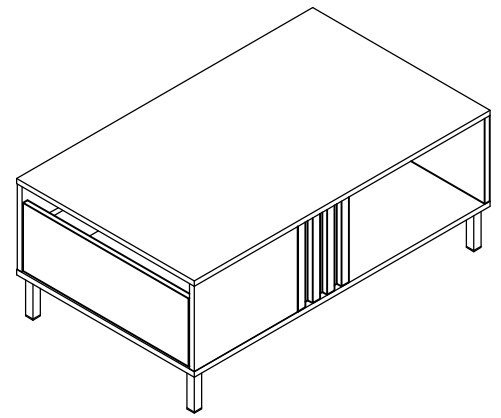

Teo / Theo

СТОЛИК КАВОВИЙ / coffee table

 A1 8*30mm x22	 B ϕ 12mm x12	 B1 6,3*50mm x12
 C1 6*43mm x12	 D ϕ 20mm x12	 D1 15/16 x12
 E6 3,5*16mm x24	 H2 RV-8 x1	 K38 h-120mm x4
 M2 L-300mm x1	 R3 1.4*25mm 10g	

No	a*b	x	N°→...	No	a*b	x	N°→...
1	250x598	x1	1/1	8	560x200	x1	1/1
1L	250x350	x1	1/1	9L	300x120	x1	1/1
1R	250x350	x1	1/1	9R	300x120	x1	1/1
3	250x632	x1	1/1	10	508x120	x1	1/1
4	250x566	x1	1/1	11	537x303	x1	1/1
5	1000x600	x1	1/1				
6	1000x600	x1	1/1			x1	1/1
7	250x174	x2	1/1				