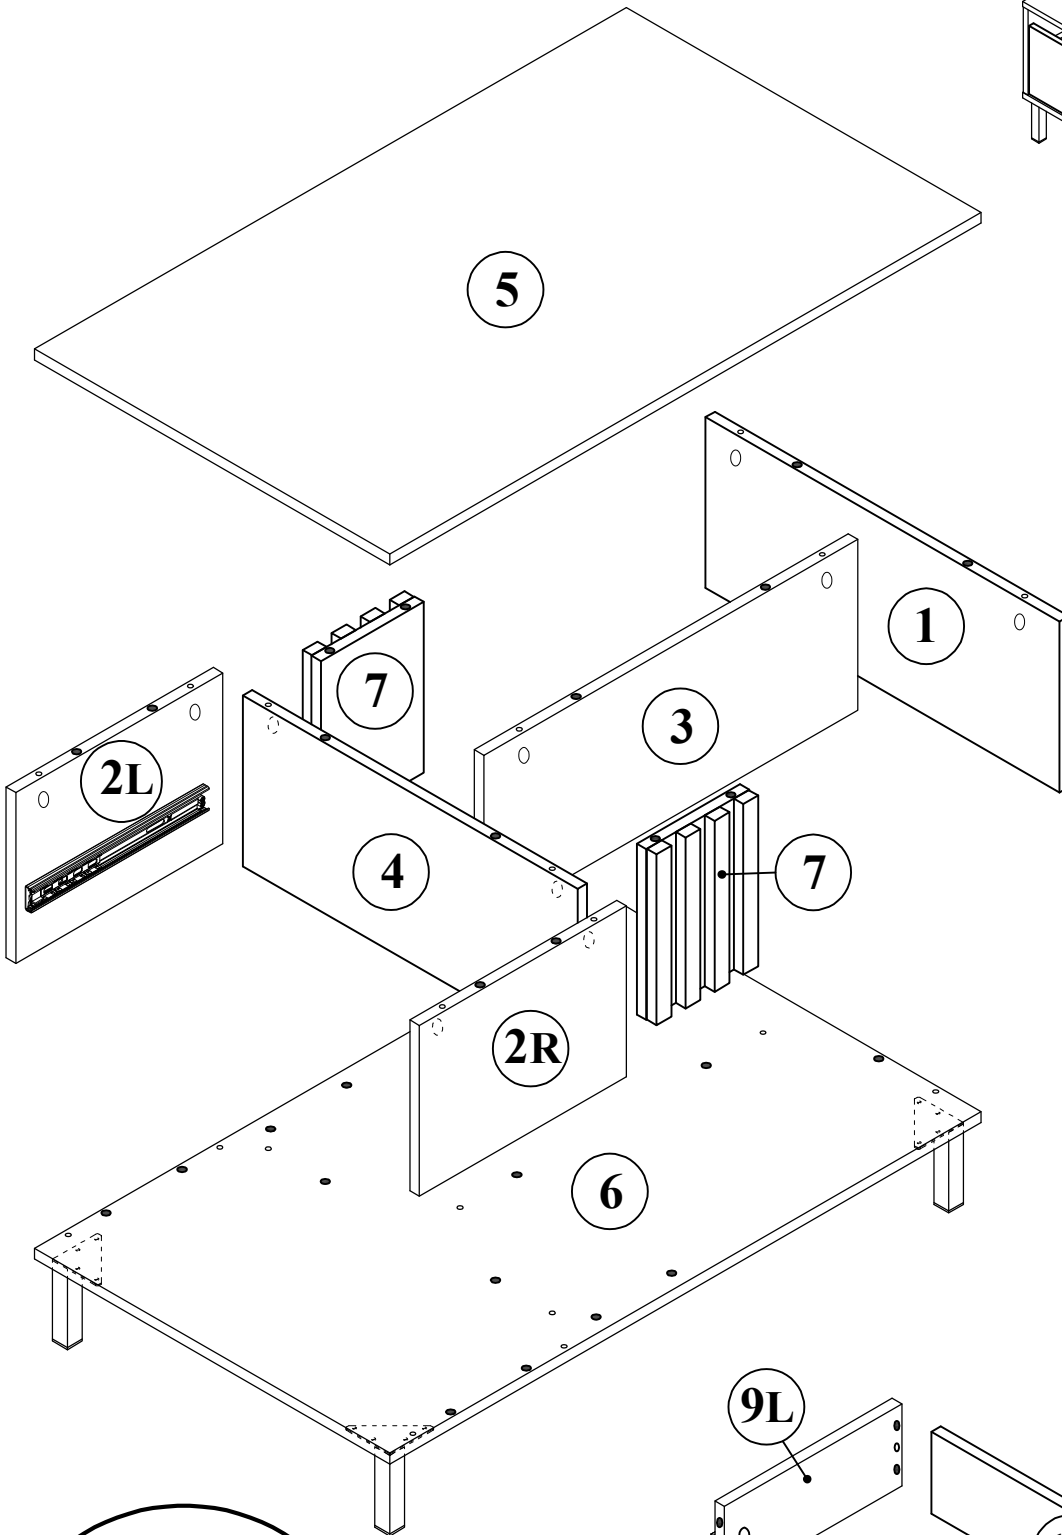

Teo / Theo

СТОЛИК КАВОВИЙ / coffee table

 A1 8*30mm x22	 B ϕ 12mm x12	 B1 6,3*50mm x12
 C1 6*43mm x12	 D ϕ 20mm x12	 D1 15/16 x12
 E6 3,5*16mm x24	 H2 RV-8 x1	 K38 h-120mm x4
 M2 L-300mm x1	 R3 1.4*25mm 10g	

No	a*b	x	N°→...	No	a*b	x	N°→...
1	250x598	x1	1/1	8	560x200	x1	1/1
1L	250x350	x1	1/1	9L	300x120	x1	1/1
1R	250x350	x1	1/1	9R	300x120	x1	1/1
3	250x632	x1	1/1	10	508x120	x1	1/1
4	250x566	x1	1/1	11	537x303	x1	1/1
5	1000x600	x1	1/1				
6	1000x600	x1	1/1			x1	1/1
7	250x174	x2	1/1				

1
x1

2
x1

3
x1

4
x1

5
x1

6
x1