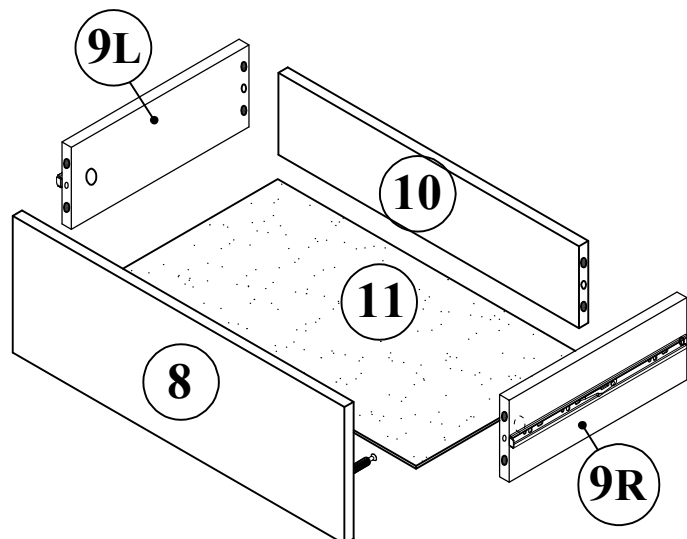

Teo / Theo

СТОЛИК КАВОВИЙ / coffee table

 A1 8*30mm x22	 B ϕ 12mm x12	 B1 6,3*50mm x12
 C1 6*43mm x12	 D ϕ 20mm x12	 D1 15/16 x12
 E6 3,5*16mm x24	 H2 RV-8 x1	 K38 h-120mm x4
 M2 L-300mm x1	 R3 1.4*25mm 10g	

No	a*b	x	N°→...	No	a*b	x	N°→...
1	250x598	x1	1/1	8	560x200	x1	1/1
1L	250x350	x1	1/1	9L	300x120	x1	1/1
1R	250x350	x1	1/1	9R	300x120	x1	1/1
3	250x632	x1	1/1	10	508x120	x1	1/1
4	250x566	x1	1/1	11	537x303	x1	1/1
5	1000x600	x1	1/1				
6	1000x600	x1	1/1			x1	1/1
7	250x174	x2	1/1				