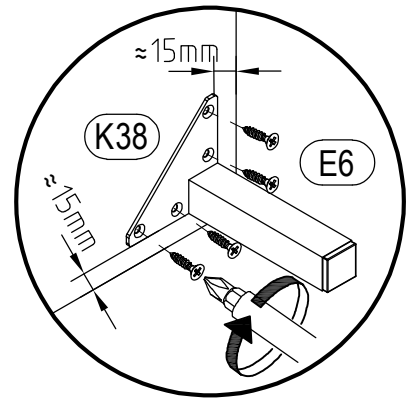

Teo / Theo

СТОЛИК КАВОВИЙ / coffee table

 A1 8*30mm x22	 B ϕ 12mm x12	 B1 6,3*50mm x12
 C1 6*43mm x12	 D ϕ 20mm x12	 D1 15/16 x12
 E6 3,5*16mm x24	 H2 RV-8 x1	 K38 h-120mm x4
 M2 L-300mm x1	 R3 1.4*25mm 10g	

No	a*b	x	N°→...	No	a*b	x	N°→...
1	250x598	x1	1/1	8	560x200	x1	1/1
1L	250x350	x1	1/1	9L	300x120	x1	1/1
1R	250x350	x1	1/1	9R	300x120	x1	1/1
3	250x632	x1	1/1	10	508x120	x1	1/1
4	250x566	x1	1/1	11	537x303	x1	1/1
5	1000x600	x1	1/1				
6	1000x600	x1	1/1			x1	1/1
7	250x174	x2	1/1				

1
x1

2
x1

3
x1

4
x1

5
x1

6
x1