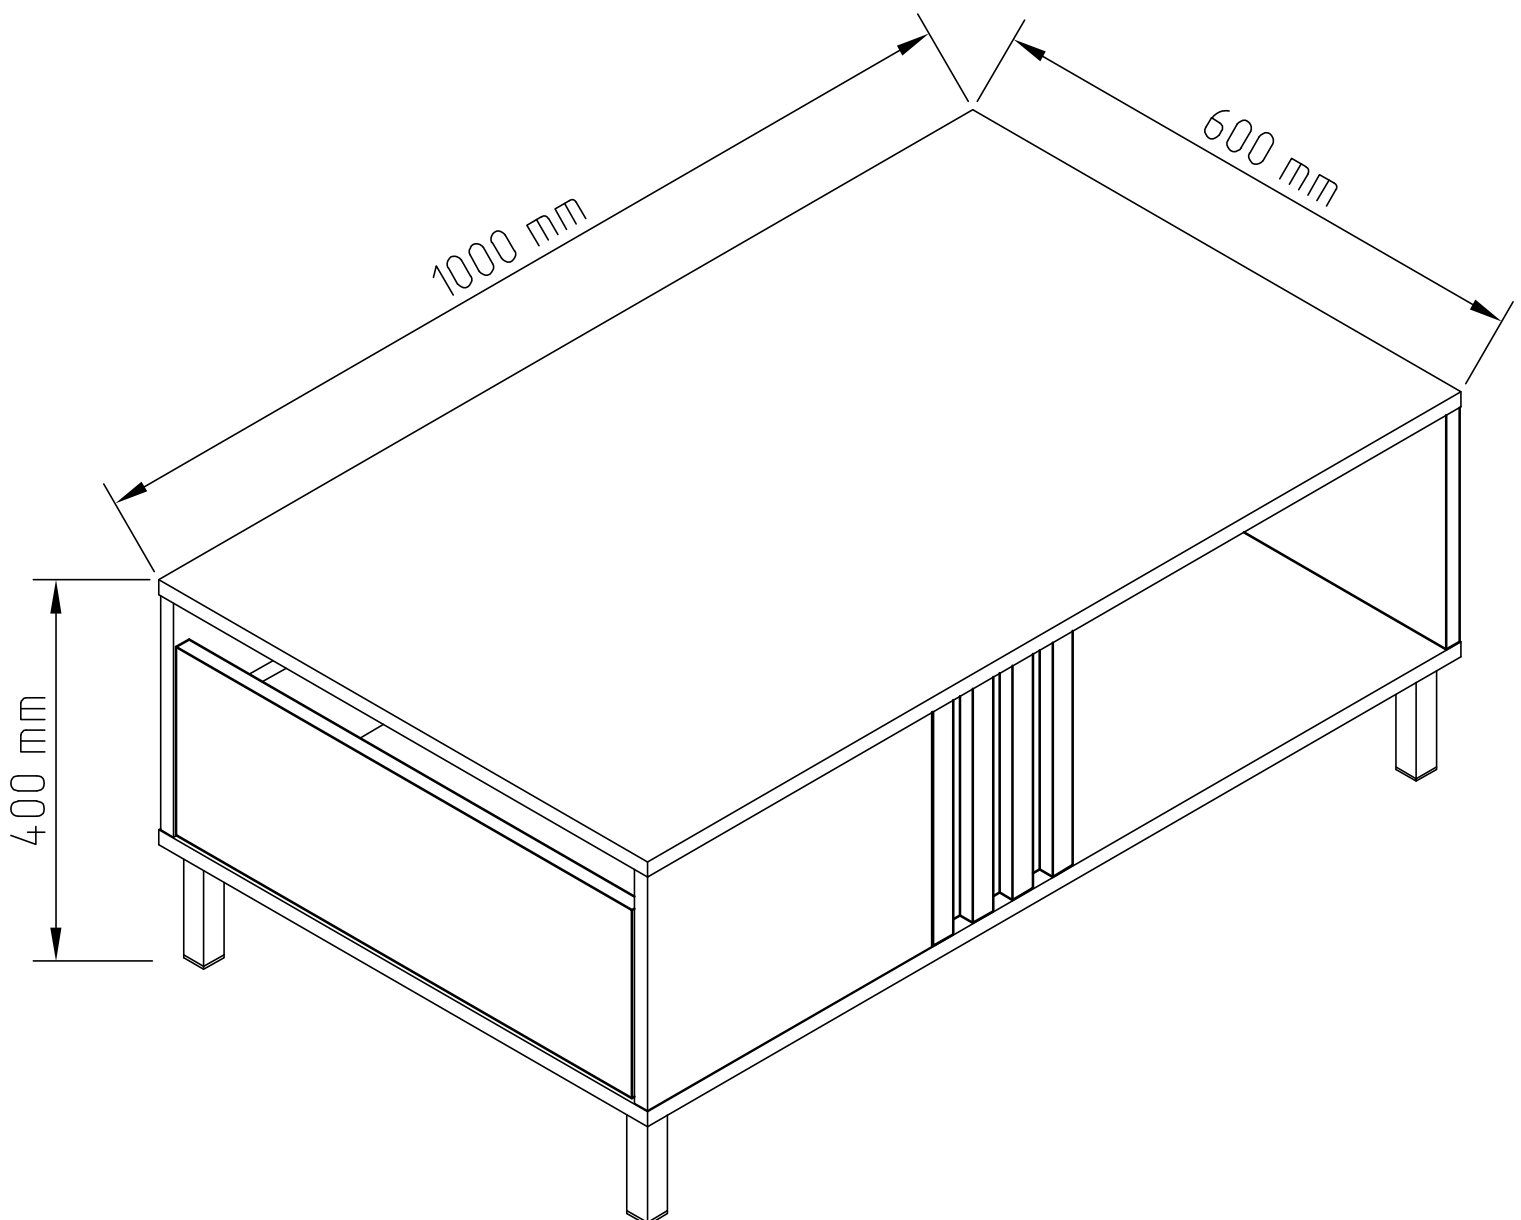

Teo / Theo

СТОЛИК КАВОВИЙ / coffee table

 A1 8*30mm x22	 B ϕ 12mm x12	 B1 6,3*50mm x12
 C1 6*43mm x12	 D ϕ 20mm x12	 D1 15/16 x12
 E6 3,5*16mm x24	 H2 RV-8 x1	 K38 h-120mm x4
 M2 L-300mm x1	 R3 1.4*25mm 10g	

No	a*b	x	N°→...	No	a*b	x	N°→...
1	250x598	x1	1/1	8	560x200	x1	1/1
1L	250x350	x1	1/1	9L	300x120	x1	1/1
1R	250x350	x1	1/1	9R	300x120	x1	1/1
3	250x632	x1	1/1	10	508x120	x1	1/1
4	250x566	x1	1/1	11	537x303	x1	1/1
5	1000x600	x1	1/1				
6	1000x600	x1	1/1			x1	1/1
7	250x174	x2	1/1				

1
x1

2
x1

3
x1

4
x1

5
x1

6
x1