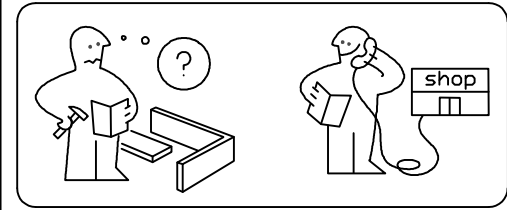

Teo / Theo

СТОЛИК КАВОВИЙ / coffee table

 A1 8*30mm x22	 B ϕ 12mm x12	 B1 6,3*50mm x12
 C1 6*43mm x12	 D ϕ 20mm x12	 D1 15/16 x12
 E6 3,5*16mm x24	 H2 RV-8 x1	 K38 h-120mm x4
 M2 L-300mm x1	 R3 1.4*25mm 10g	