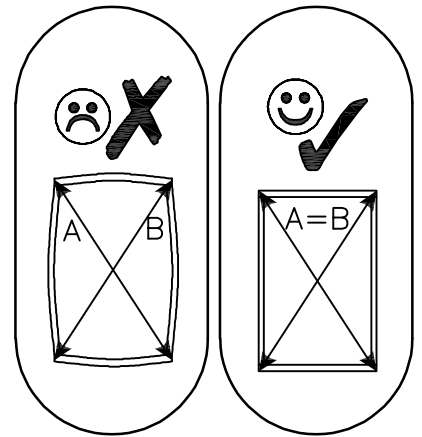

Teo / Theo

СТОЛИК КАВОВИЙ / coffee table

 A1 8*30mm x22	 B ϕ 12mm x12	 B1 6,3*50mm x12
 C1 6*43mm x12	 D ϕ 20mm x12	 D1 15/16 x12
 E6 3,5*16mm x24	 H2 RV-8 x1	 K38 h-120mm x4
 M2 L-300mm x1	 R3 1.4*25mm 10g	

No	a*b	x	N°→...	No	a*b	x	N°→...
1	250x598	x1	1/1	8	560x200	x1	1/1
1L	250x350	x1	1/1	9L	300x120	x1	1/1
1R	250x350	x1	1/1	9R	300x120	x1	1/1
3	250x632	x1	1/1	10	508x120	x1	1/1
4	250x566	x1	1/1	11	537x303	x1	1/1
5	1000x600	x1	1/1				
6	1000x600	x1	1/1			x1	1/1
7	250x174	x2	1/1				