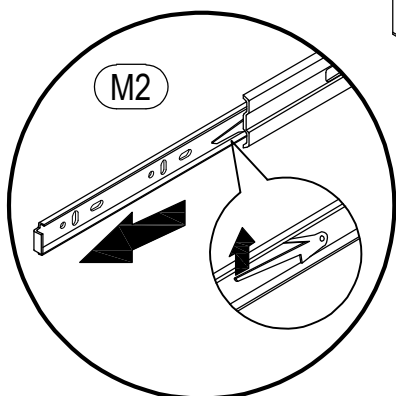

Teo / Theo

СТОЛИК КАВОВИЙ / coffee table

 A1 8*30mm x22	 B ϕ 12mm x12	 B1 6,3*50mm x12
 C1 6*43mm x12	 D ϕ 20mm x12	 D1 15/16 x12
 E6 3,5*16mm x24	 H2 RV-8 x1	 K38 h-120mm x4
 M2 L-300mm x1	 R3 1.4*25mm 10g	

No	a*b	x	N°→...	No	a*b	x	N°→...
1	250x598	x1	1/1	8	560x200	x1	1/1
1L	250x350	x1	1/1	9L	300x120	x1	1/1
1R	250x350	x1	1/1	9R	300x120	x1	1/1
3	250x632	x1	1/1	10	508x120	x1	1/1
4	250x566	x1	1/1	11	537x303	x1	1/1
5	1000x600	x1	1/1				
6	1000x600	x1	1/1			x1	1/1
7	250x174	x2	1/1				