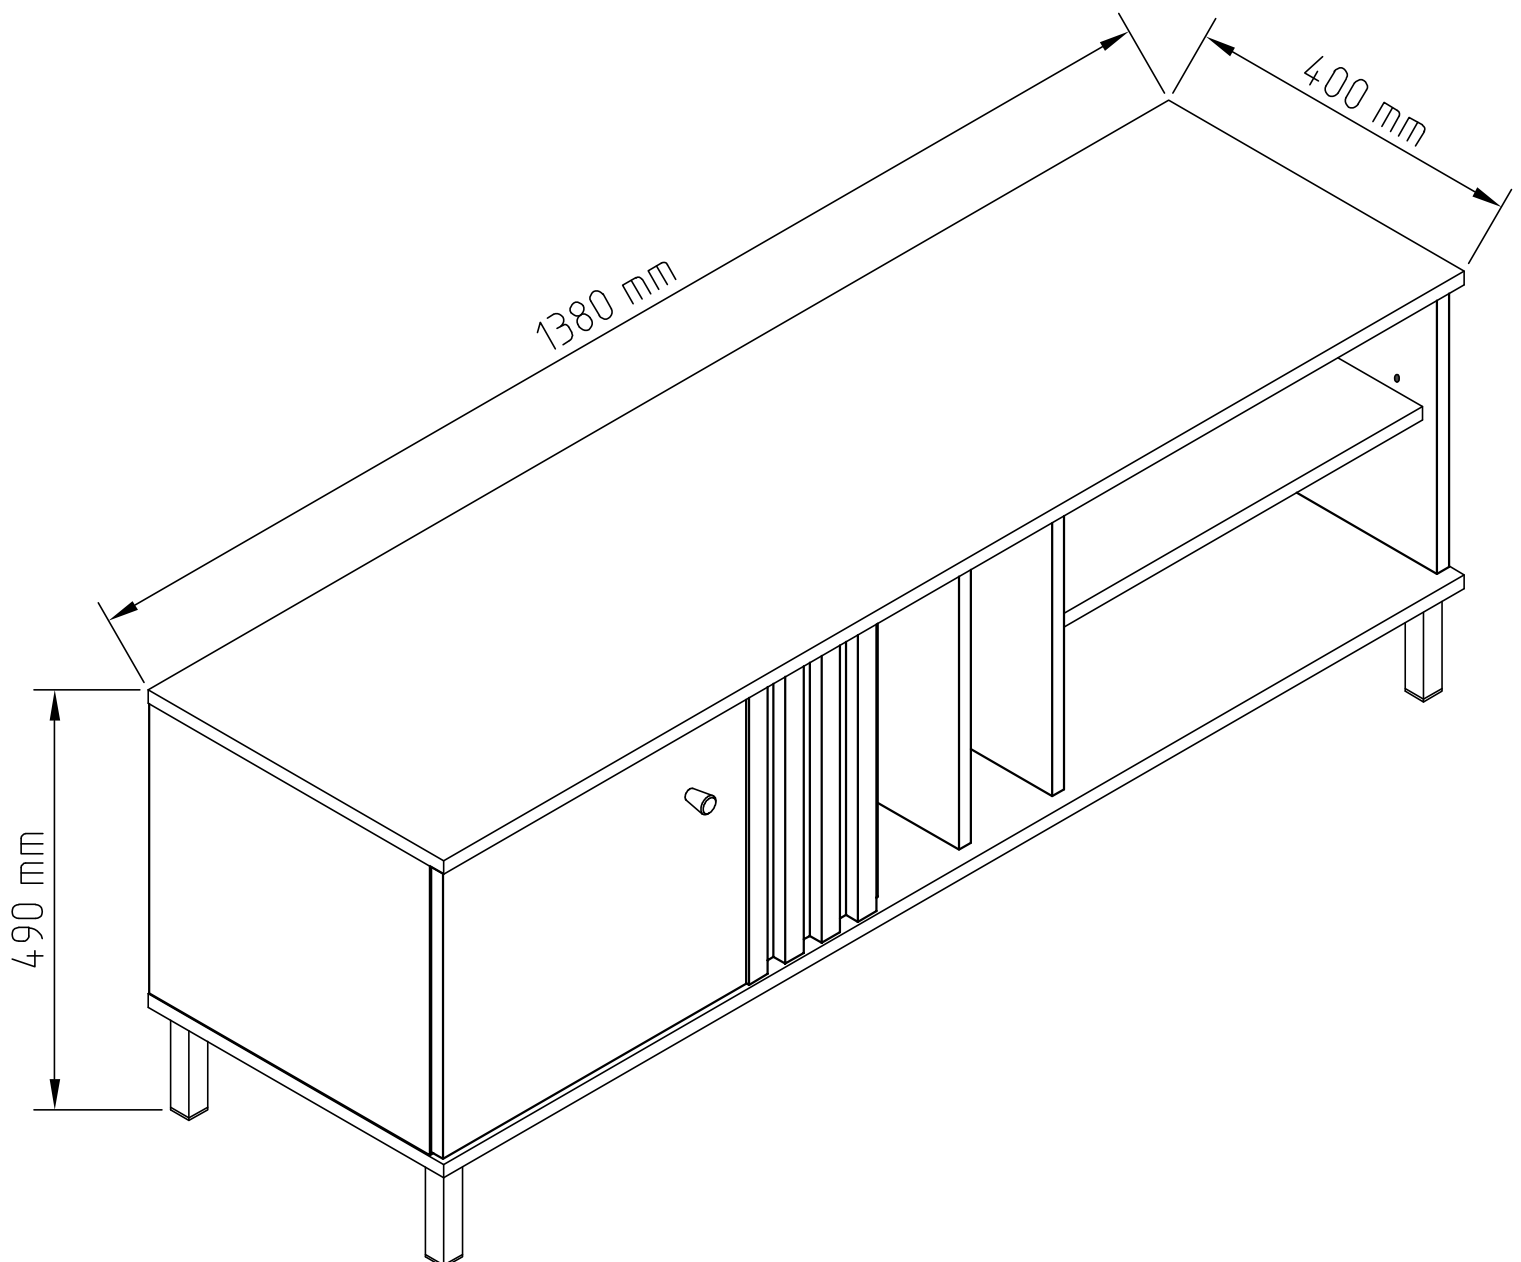

Teo / Theo

ТВ - тумба 1Д /
TV - closet 1D

 A1 8*30mm x24	 B ϕ 12mm x8	 B1 6,3*50mm x8
 C1 6*43mm x8	 D ϕ 20mm x8	 D1 15/16 x8
 E5 3*20mm x2	 E6 3,5*16mm x26	 E15 4*30mm x1
 F4 6,3*13mm x16	 I47 x1	 J1 5*16mm x4
 K38 h-120mm x5	 L1 x2	 O1 x2
 R3 1.4*25mm 20g	 U3 x2	

No	a*b	x	N°→...	No	a*b	x	N°→...
1L	340x380	x1	1/1	7	504x360	x1	1/1
1R	340x380	x1	1/1	8	340x208	x1	1/1
2	340x364	x1	1/1	9	410x334	x1	1/1
3	340x380	x1	1/1	10	368x596	x1	1/1
4	340x380	x1	1/1	11	368x780	x1	1/1
5	1381x400	x1	1/1				
6	1381x400	x1	1/1			x1	1/1