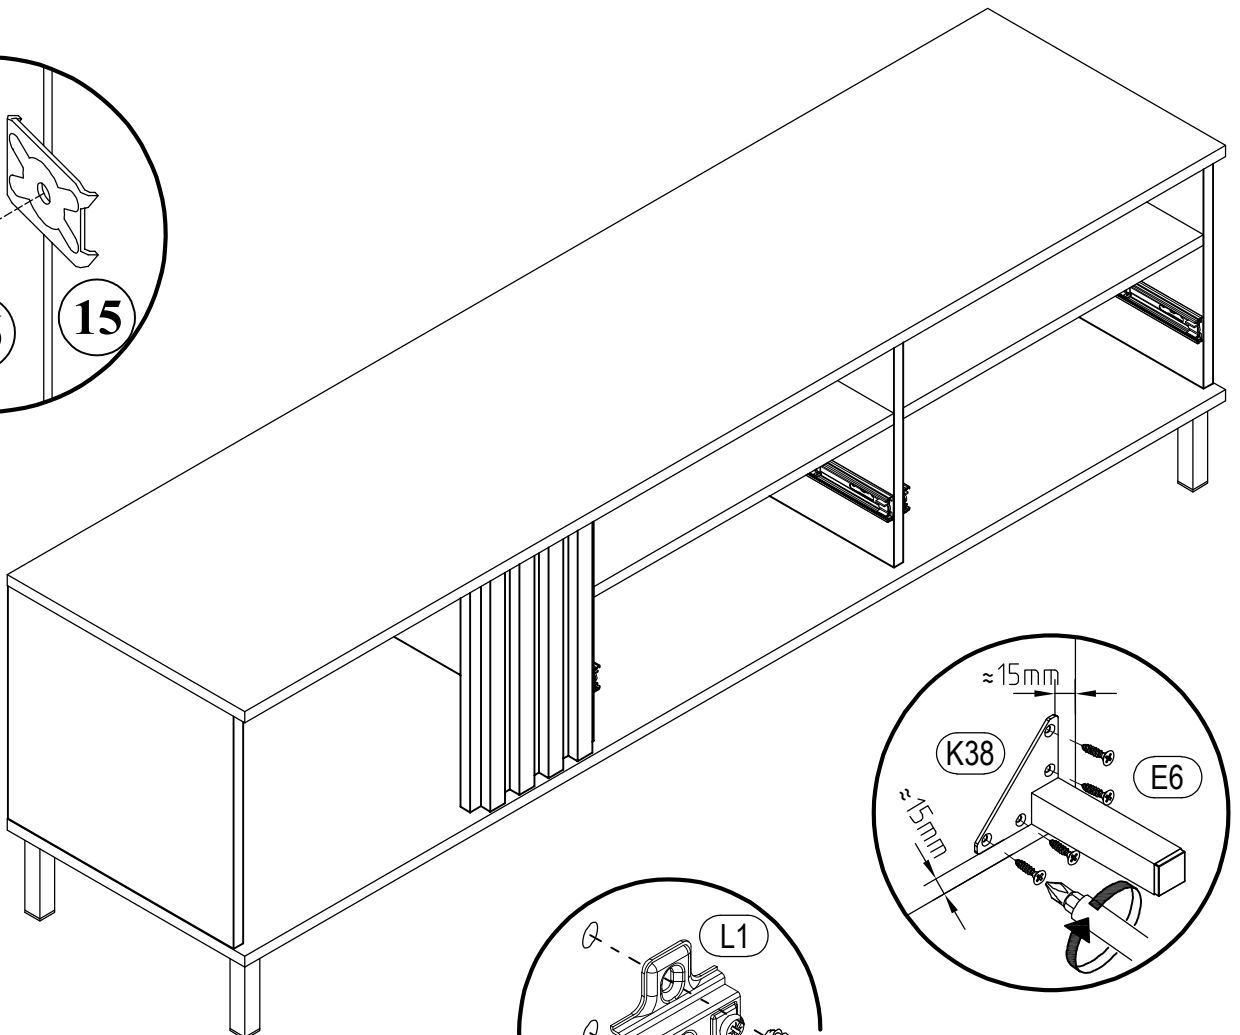

Teo / Theo

ТВ - тумба 1Д2Ш /

TV - closet 1D2Dr

 A1 8*30mm x40	 A2 8*50mm x2	 B ϕ 12mm x12
 B1 6,3*50mm x12	 C1 6*43mm x16	 C2 8*65mm x2
 D ϕ 20mm x20	 D1 15/16 x20	 E5 3*20mm x4
 E6 3,5*16mm x40	 E15 4*30mm x3	 F4 6,3*13mm x4
 H2 RV-8 x2	 I47 x3	 K38 h-120mm x5
 L1 x2	 M2 L-350mm x2	 O1 x4
 R3 1.4*25mm 30g	 U3 x2	

No	a*b	x	N°→...
1L	340x380	x1	1/1
1R	340x380	x1	1/1
2	340x364	x1	1/1
3	340x380	x1	1/1
4	1650x400	x1	1/1
5	1650x400	x1	1/1
6	505x380	x1	1/1
7	505x380	x1	1/1
8	340x208	x1	1/1
9	410x334	x1	1/1
10	525x219	x1	1/1
11	525x219	x1	1/1
12L	350x120	x2	1/1
12R	350x120	x2	1/1
13	447x120	x2	1/1
14	476x353	x2	1/1
15	368x596	x1	1/1
16	368x520	x1	1/1
17	368x527	x1	1/1
		x1	1/1