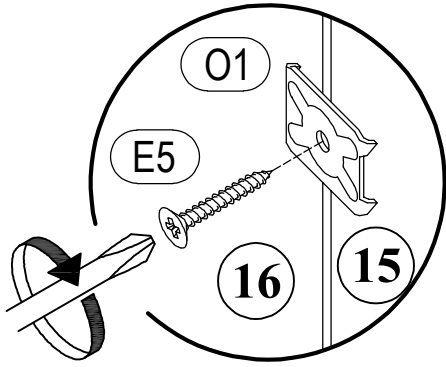

Teo / Theo

ТВ - тумба 1Д2Ш /

TV - closet 1D2Dr

 A1 8*30mm x40	 A2 8*50mm x2	 B ϕ 12mm x12
 B1 6,3*50mm x12	 C1 6*43mm x16	 C2 8*65mm x2
 D ϕ 20mm x20	 D1 15/16 x20	 E5 3*20mm x4
 E6 3,5*16mm x40	 E15 4*30mm x3	 F4 6,3*13mm x4
 H2 RV-8 x2	 I47 x3	 K38 h-120mm x5
 L1 x2	 M2 L-350mm x2	 O1 x4
 R3 1.4*25mm 30g	 U3 x2	

No	a*b	x	N°→...
1L	340x380	x1	1/1
1R	340x380	x1	1/1
2	340x364	x1	1/1
3	340x380	x1	1/1
4	1650x400	x1	1/1
5	1650x400	x1	1/1
6	505x380	x1	1/1
7	505x380	x1	1/1
8	340x208	x1	1/1
9	410x334	x1	1/1
10	525x219	x1	1/1
11	525x219	x1	1/1
12L	350x120	x2	1/1
12R	350x120	x2	1/1
13	447x120	x2	1/1
14	476x353	x2	1/1
15	368x596	x1	1/1
16	368x520	x1	1/1
17	368x527	x1	1/1
		x1	1/1