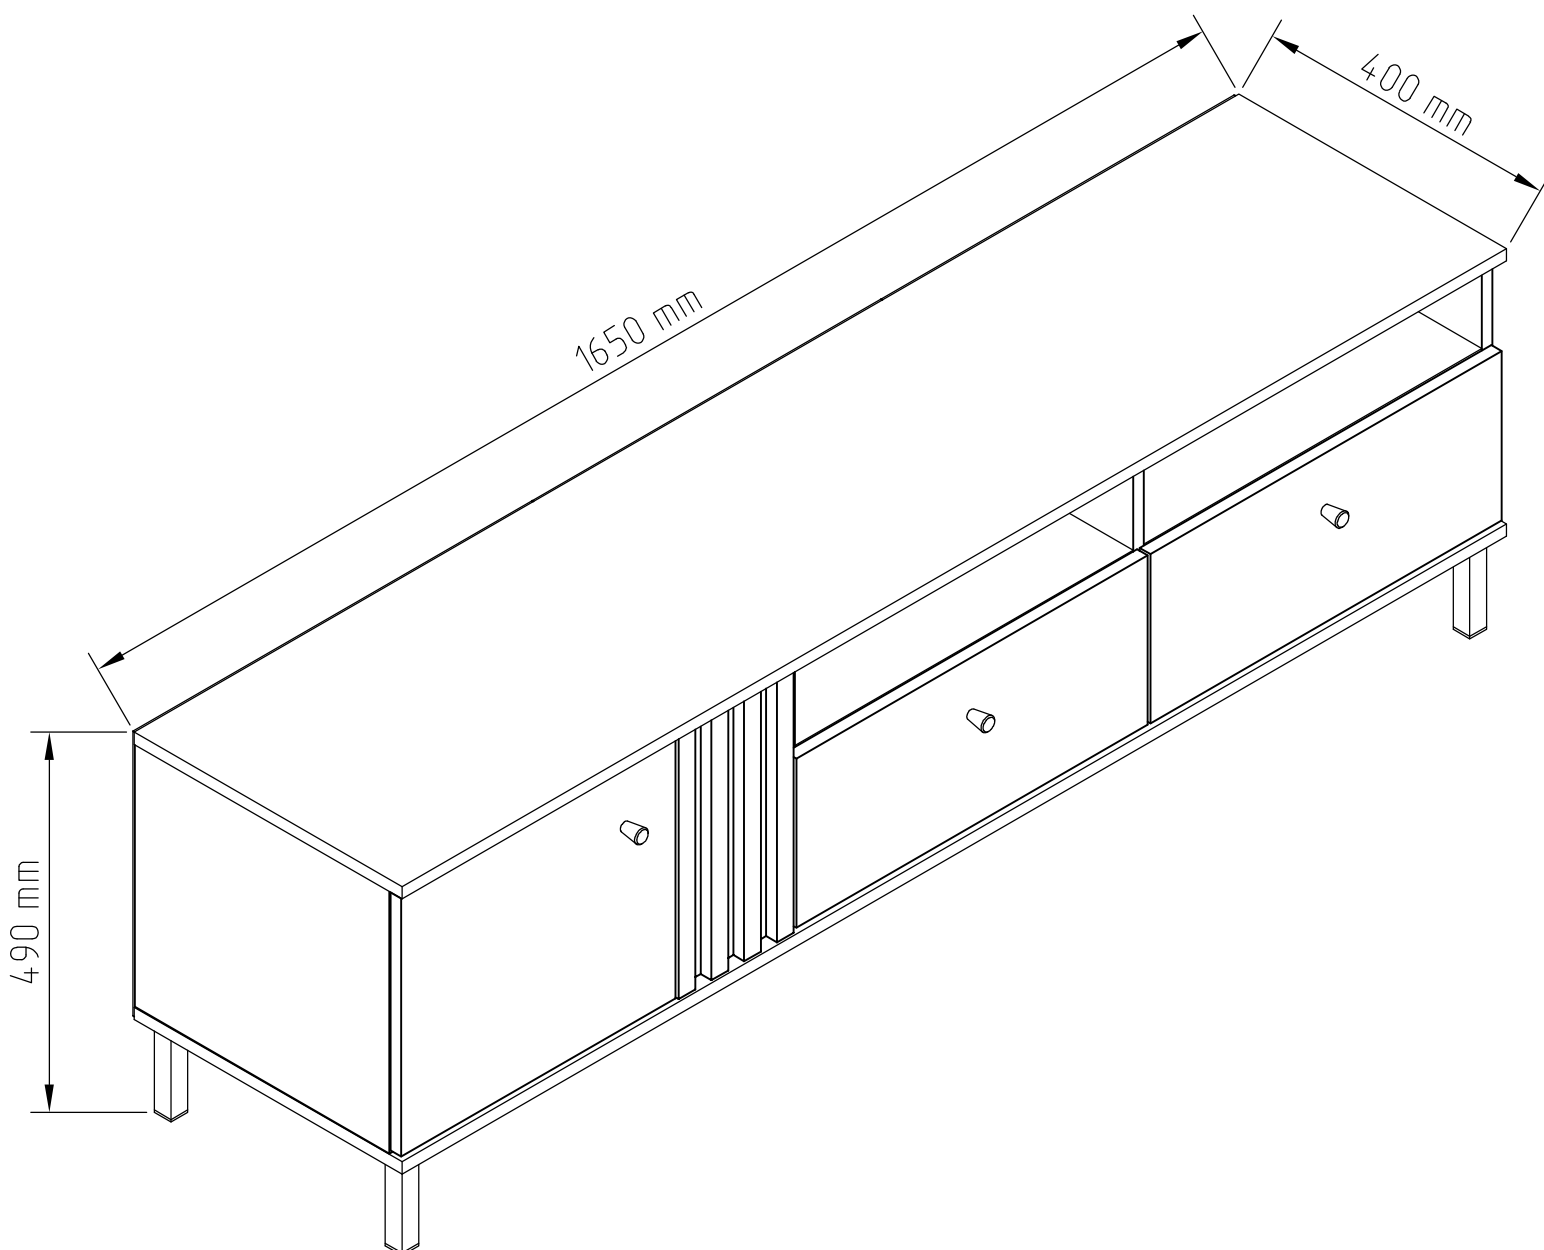

Teo / Theo

ТВ - тумба 1Д2Ш /

TV - closet 1D2Dr

 A1 8*30mm x40	 A2 8*50mm x2	 B ϕ 12mm x12
 B1 6,3*50mm x12	 C1 6*43mm x16	 C2 8*65mm x2
 D ϕ 20mm x20	 D1 15/16 x20	 E5 3*20mm x4
 E6 3,5*16mm x40	 E15 4*30mm x3	 F4 6,3*13mm x4
 H2 RV-8 x2	 I47 x3	 K38 h-120mm x5
 L1 x2	 M2 L-350mm x2	 O1 x4
 R3 1.4*25mm 30g	 U3 x2	

No	a*b	x	N°→...
1L	340x380	x1	1/1
1R	340x380	x1	1/1
2	340x364	x1	1/1
3	340x380	x1	1/1
4	1650x400	x1	1/1
5	1650x400	x1	1/1
6	505x380	x1	1/1
7	505x380	x1	1/1
8	340x208	x1	1/1
9	410x334	x1	1/1
10	525x219	x1	1/1
11	525x219	x1	1/1
12L	350x120	x2	1/1
12R	350x120	x2	1/1
13	447x120	x2	1/1
14	476x353	x2	1/1
15	368x596	x1	1/1
16	368x520	x1	1/1
17	368x527	x1	1/1
		x1	1/1

1
x2

2
x2

3
x2

5
x2

6
x2