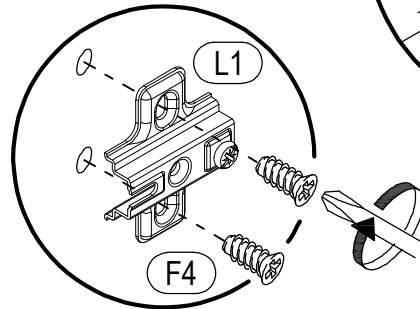

Teo / Theo

ТВ - тумба 1Д2Ш /

TV - closet 1D2Dr

 A1 8*30mm x40	 A2 8*50mm x2	 B ϕ 12mm x12
 B1 6,3*50mm x12	 C1 6*43mm x16	 C2 8*65mm x2
 D ϕ 20mm x20	 D1 15/16 x20	 E5 3*20mm x4
 E6 3,5*16mm x40	 E15 4*30mm x3	 F4 6,3*13mm x4
 H2 RV-8 x2	 I47 x3	 K38 h-120mm x5
 L1 x2	 M2 L-350mm x2	 O1 x4
 R3 1.4*25mm 30g	 U3 x2	

No	a*b	x	N°→...
1L	340x380	x1	1/1
1R	340x380	x1	1/1
2	340x364	x1	1/1
3	340x380	x1	1/1
4	1650x400	x1	1/1
5	1650x400	x1	1/1
6	505x380	x1	1/1
7	505x380	x1	1/1
8	340x208	x1	1/1
9	410x334	x1	1/1
10	525x219	x1	1/1
11	525x219	x1	1/1
12L	350x120	x2	1/1
12R	350x120	x2	1/1
13	447x120	x2	1/1
14	476x353	x2	1/1
15	368x596	x1	1/1
16	368x520	x1	1/1
17	368x527	x1	1/1
		x1	1/1