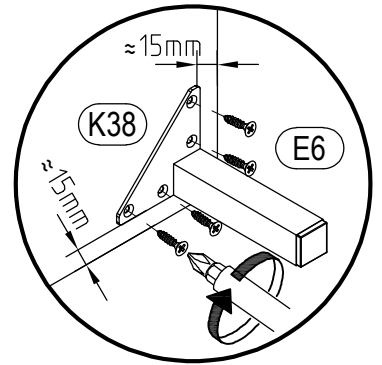

Teo / Theo

ТВ - тумба 1Д2Ш /

TV - closet 1D2Dr

 A1 8*30mm x40	 A2 8*50mm x2	 B ϕ 12mm x12
 B1 6,3*50mm x12	 C1 6*43mm x16	 C2 8*65mm x2
 D ϕ 20mm x20	 D1 15/16 x20	 E5 3*20mm x4
 E6 3,5*16mm x40	 E15 4*30mm x3	 F4 6,3*13mm x4
 H2 RV-8 x2	 I47 x3	 K38 h-120mm x5
 L1 x2	 M2 L-350mm x2	 O1 x4
 R3 1.4*25mm 30g	 U3 x2	

No	a*b	x	N°→...
1L	340x380	x1	1/1
1R	340x380	x1	1/1
2	340x364	x1	1/1
3	340x380	x1	1/1
4	1650x400	x1	1/1
5	1650x400	x1	1/1
6	505x380	x1	1/1
7	505x380	x1	1/1
8	340x208	x1	1/1
9	410x334	x1	1/1
10	525x219	x1	1/1
11	525x219	x1	1/1
12L	350x120	x2	1/1
12R	350x120	x2	1/1
13	447x120	x2	1/1
14	476x353	x2	1/1
15	368x596	x1	1/1
16	368x520	x1	1/1
17	368x527	x1	1/1
		x1	1/1

1
x2

2
x2

3
x2

5
x2

6
x2