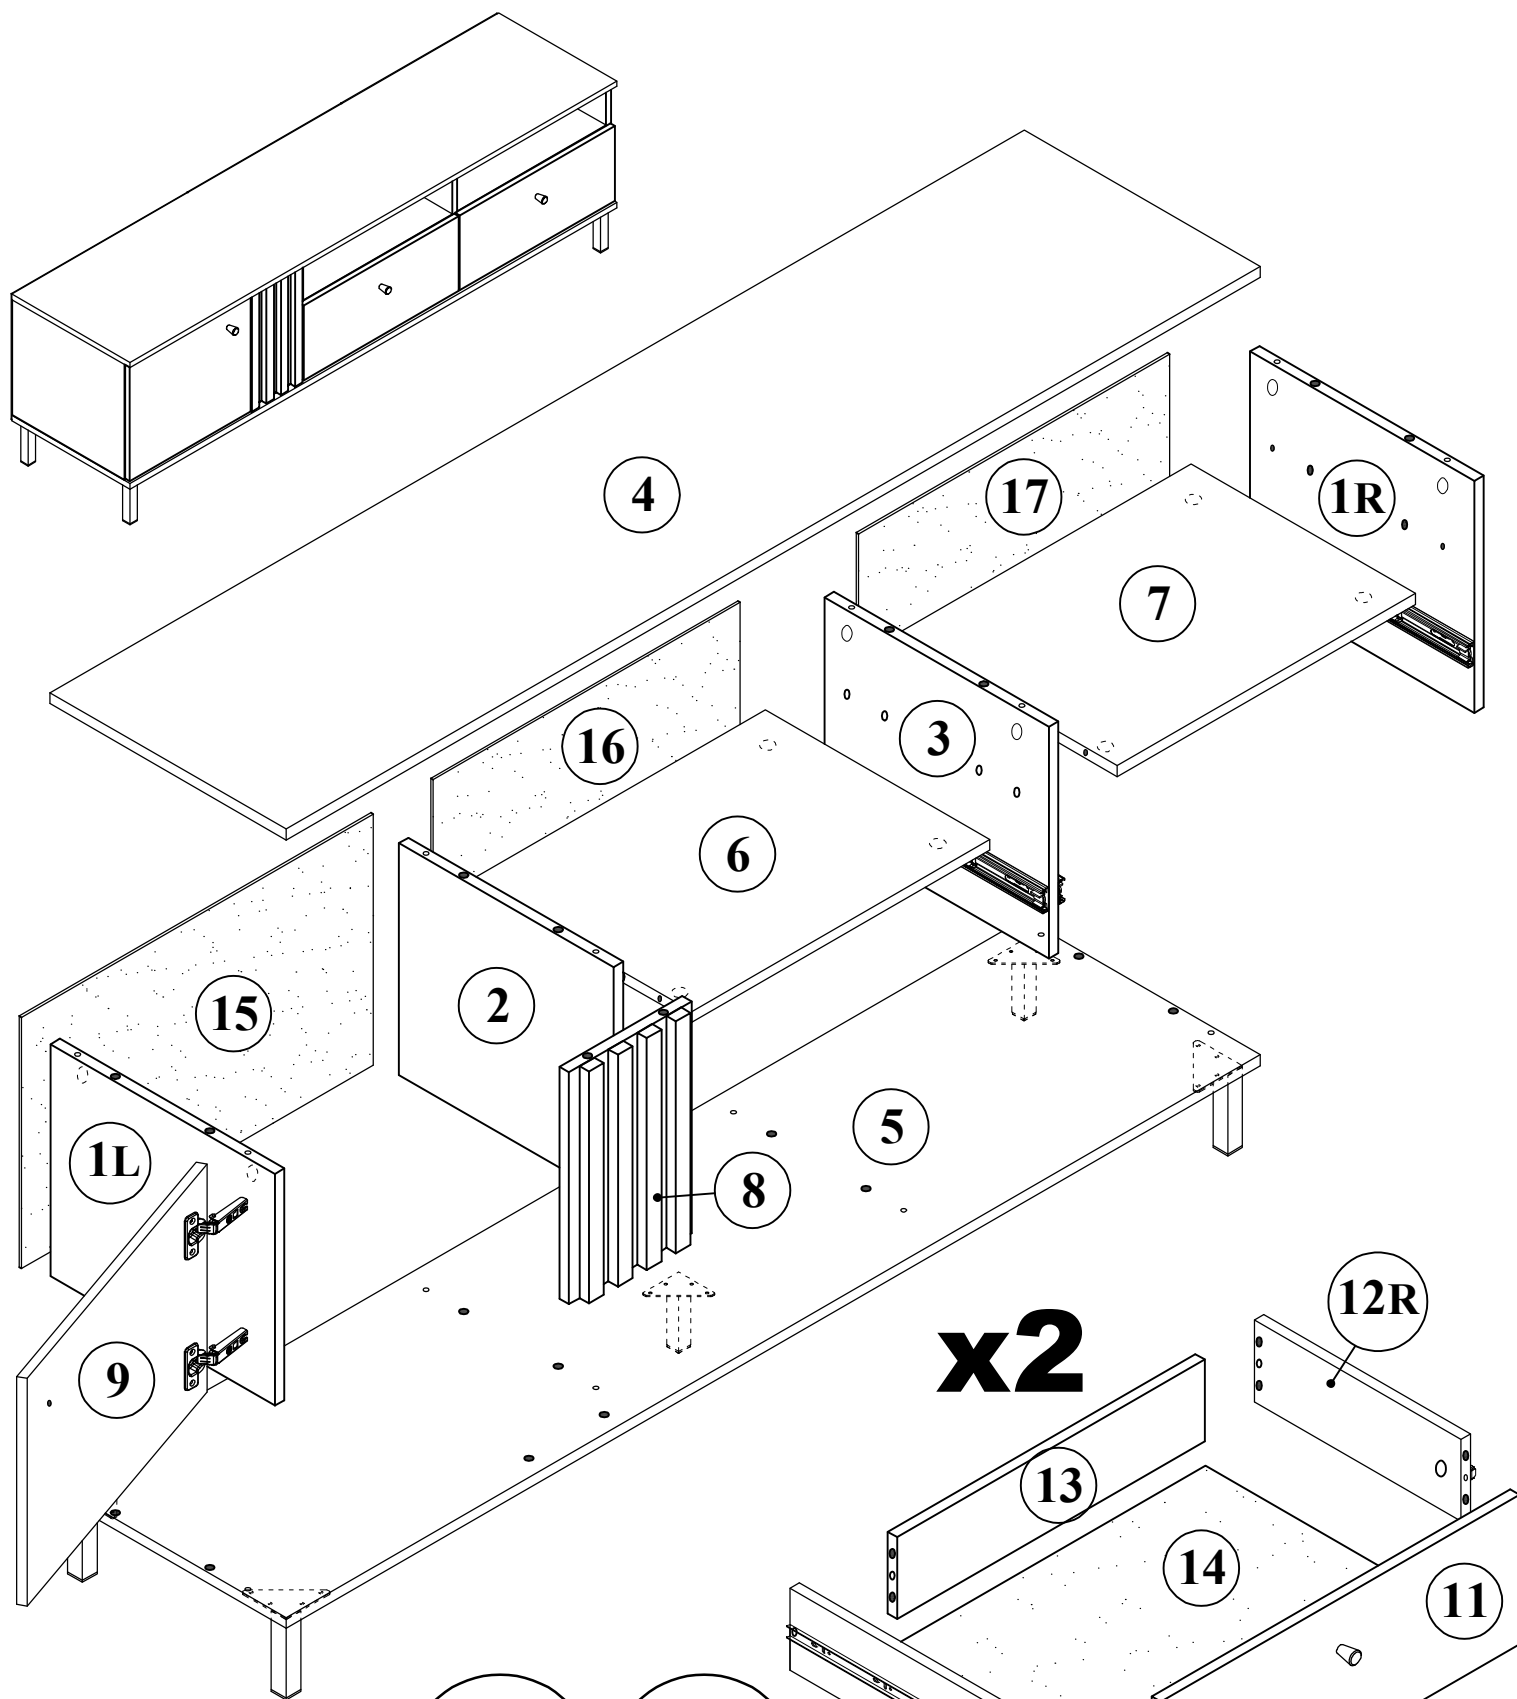

Teo / Theo

ТВ - тумба 1Д2Ш /

TV - closet 1D2Dr

 A1 8*30mm x40	 A2 8*50mm x2	 B ϕ 12mm x12
 B1 6,3*50mm x12	 C1 6*43mm x16	 C2 8*65mm x2
 D ϕ 20mm x20	 D1 15/16 x20	 E5 3*20mm x4
 E6 3,5*16mm x40	 E15 4*30mm x3	 F4 6,3*13mm x4
 H2 RV-8 x2	 I47 x3	 K38 h-120mm x5
 L1 x2	 M2 L-350mm x2	 O1 x4
 R3 1.4*25mm 30g	 U3 x2	

No	a*b	x	N°→...
1L	340x380	x1	1/1
1R	340x380	x1	1/1
2	340x364	x1	1/1
3	340x380	x1	1/1
4	1650x400	x1	1/1
5	1650x400	x1	1/1
6	505x380	x1	1/1
7	505x380	x1	1/1
8	340x208	x1	1/1
9	410x334	x1	1/1
10	525x219	x1	1/1
11	525x219	x1	1/1
12L	350x120	x2	1/1
12R	350x120	x2	1/1
13	447x120	x2	1/1
14	476x353	x2	1/1
15	368x596	x1	1/1
16	368x520	x1	1/1
17	368x527	x1	1/1
		x1	1/1

1
x2

2
x2

3
x2

5
x2

6
x2