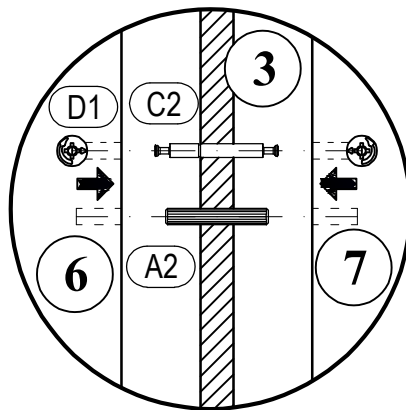

Teo / Theo

ТВ - тумба 1Д2Ш /

TV - closet 1D2Dr

 A1 8*30mm x40	 A2 8*50mm x2	 B ϕ 12mm x12
 B1 6,3*50mm x12	 C1 6*43mm x16	 C2 8*65mm x2
 D ϕ 20mm x20	 D1 15/16 x20	 E5 3*20mm x4
 E6 3,5*16mm x40	 E15 4*30mm x3	 F4 6,3*13mm x4
 H2 RV-8 x2	 I47 x3	 K38 h-120mm x5
 L1 x2	 M2 L-350mm x2	 O1 x4
 R3 1.4*25mm 30g	 U3 x2	

No	a*b	x	N°→...
1L	340x380	x1	1/1
1R	340x380	x1	1/1
2	340x364	x1	1/1
3	340x380	x1	1/1
4	1650x400	x1	1/1
5	1650x400	x1	1/1
6	505x380	x1	1/1
7	505x380	x1	1/1
8	340x208	x1	1/1
9	410x334	x1	1/1
10	525x219	x1	1/1
11	525x219	x1	1/1
12L	350x120	x2	1/1
12R	350x120	x2	1/1
13	447x120	x2	1/1
14	476x353	x2	1/1
15	368x596	x1	1/1
16	368x520	x1	1/1
17	368x527	x1	1/1
		x1	1/1

1
x2

2
x2

3
x2

5
x2

6
x2