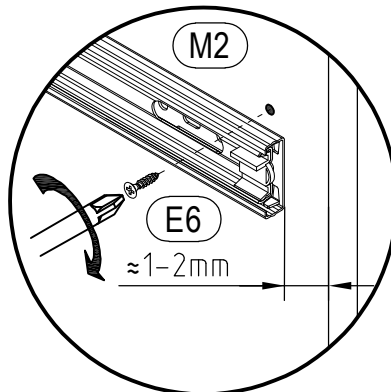

Амбре / Ambre

шафа / wardrobe

 A1 8*30mm x20	 B ϕ 12mm x4	 B1 6,3*50mm x4
 C1 6*43mm x22	 D ϕ 20mm x22	 D1 15/16 x22
 E6 3,5*16mm x32	 E15 4*30mm x12	 E16 4*35mm x8
 E-2 4,2*16mm x2	 E-5 4,2*65mm x1	 F4 6,3*13mm x16
 H5 8*50mm x1	 I10 x4	 K4 x4
 L1 x8	 M2 L-250mm x1	 N6 L-250mm x1
 O8 L-1966 mm x1	 R3 1.4*25mm 40g	 S16 260.54.900 x1
 U3 x4		

№	a*b	x	№→...
1/1	1968x300	x1	2/2
1/2	1968x300	x1	2/2
2	600x320	x2	1/2
3	568x300	x2	1/2
4	120x568	x1	1/2
5/1	1758x296	x1	2/2
5/2	1758x296	x1	2/2
6	200x596	x1	1/2
7/1	250x120	x1	1/2
7/2	250x120	x1	1/2
8	510x120	x1	1/2
9	538x253	x1	1/2
10	1996x297	x2	2/2
		x1	1/2