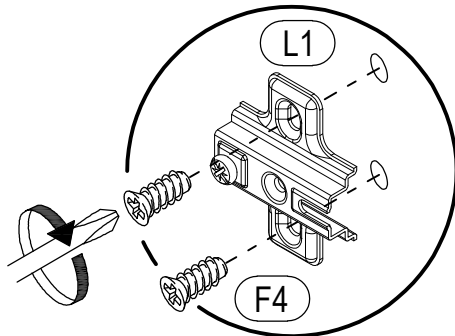

Амбре / Ambre

шафа / wardrobe

 A1 8*30mm x20	 B ϕ 12mm x4	 B1 6,3*50mm x4
 C1 6*43mm x22	 D ϕ 20mm x22	 D1 15/16 x22
 E6 3,5*16mm x32	 E15 4*30mm x12	 E16 4*35mm x8
 E-2 4,2*16mm x2	 E-5 4,2*65mm x1	 F4 6,3*13mm x16
 H5 8*50mm x1	 I10 x4	 K4 x4
 L1 x8	 M2 L-250mm x1	 N6 L-250mm x1
 O8 L-1966 mm x1	 R3 1.4*25mm 40g	 S16 260.54.900 x1
 U3 x4		

№	a*b	x	№→...
1/1	1968x300	x1	2/2
1/2	1968x300	x1	2/2
2	600x320	x2	1/2
3	568x300	x2	1/2
4	120x568	x1	1/2
5/1	1758x296	x1	2/2
5/2	1758x296	x1	2/2
6	200x596	x1	1/2
7/1	250x120	x1	1/2
7/2	250x120	x1	1/2
8	510x120	x1	1/2
9	538x253	x1	1/2
10	1996x297	x2	2/2
		x1	1/2