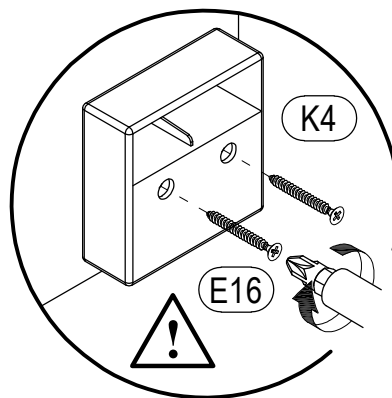

Амбре / Ambre

шафа / wardrobe

 A1 8*30mm x20	 B ϕ 12mm x4	 B1 6,3*50mm x4
 C1 6*43mm x22	 D ϕ 20mm x22	 D1 15/16 x22
 E6 3,5*16mm x32	 E15 4*30mm x12	 E16 4*35mm x8
 E-2 4,2*16mm x2	 E-5 4,2*65mm x1	 F4 6,3*13mm x16
 H5 8*50mm x1	 I10 x4	 K4 x4
 L1 x8	 M2 L-250mm x1	 N6 L-250mm x1
 O8 L-1966 mm x1	 R3 1.4*25mm 40g	 S16 260.54.900 x1
 U3 x4		

№	a*b	x	№→...
1/1	1968x300	x1	2/2
1/2	1968x300	x1	2/2
2	600x320	x2	1/2
3	568x300	x2	1/2
4	120x568	x1	1/2
5/1	1758x296	x1	2/2
5/2	1758x296	x1	2/2
6	200x596	x1	1/2
7/1	250x120	x1	1/2
7/2	250x120	x1	1/2
8	510x120	x1	1/2
9	538x253	x1	1/2
10	1996x297	x2	2/2
		x1	1/2