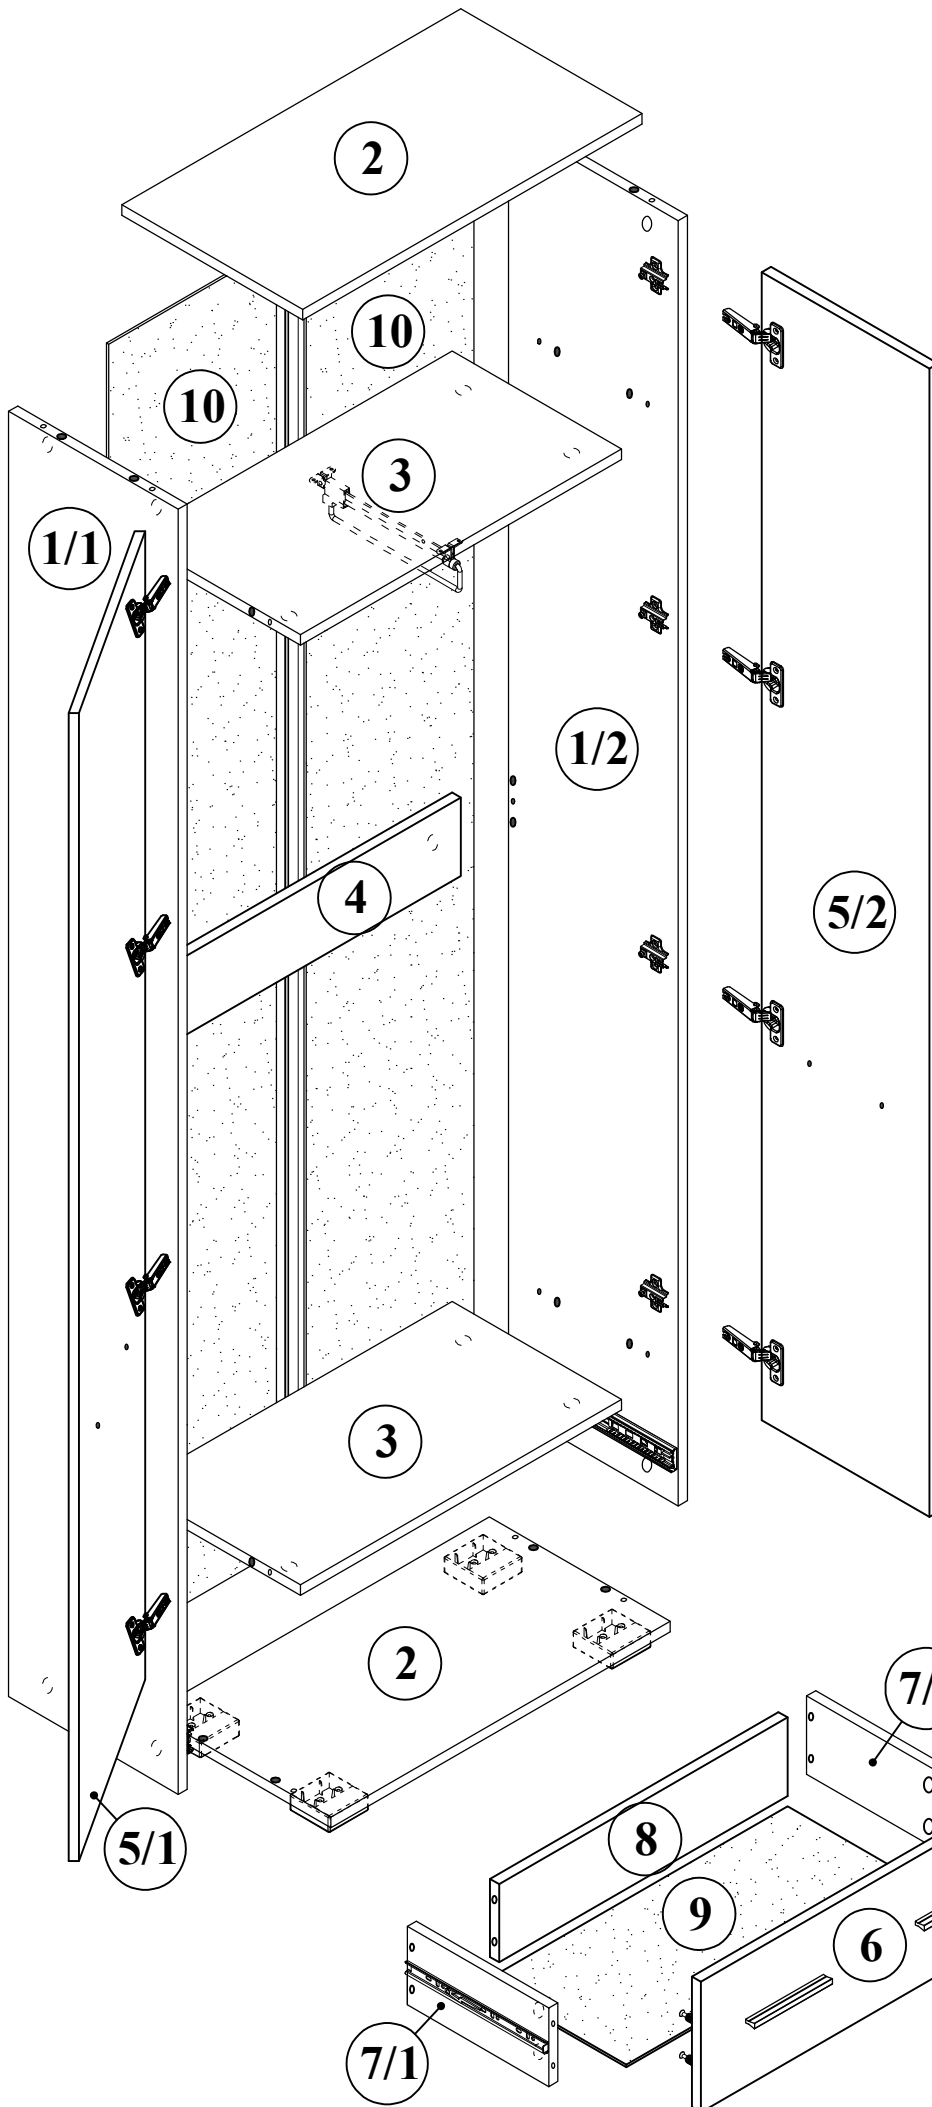

Амбре / Ambre

шафа / wardrobe

 A1 8*30mm x20	 B ϕ 12mm x4	 B1 6,3*50mm x4
 C1 6*43mm x22	 D ϕ 20mm x22	 D1 15/16 x22
 E6 3,5*16mm x32	 E15 4*30mm x12	 E16 4*35mm x8
 E-2 4,2*16mm x2	 E-5 4,2*65mm x1	 F4 6,3*13mm x16
 H5 8*50mm x1	 I10 x4	 K4 x4
 L1 x8	 M2 L-250mm x1	 N6 L-250mm x1
 O8 L-1966 mm x1	 R3 1.4*25mm 40g	 S16 260.54.900 x1
 U3 x4		

№	a*b	x	№→...
1/1	1968x300	x1	2/2
1/2	1968x300	x1	2/2
2	600x320	x2	1/2
3	568x300	x2	1/2
4	120x568	x1	1/2
5/1	1758x296	x1	2/2
5/2	1758x296	x1	2/2
6	200x596	x1	1/2
7/1	250x120	x1	1/2
7/2	250x120	x1	1/2
8	510x120	x1	1/2
9	538x253	x1	1/2
10	1996x297	x2	2/2
		x1	1/2