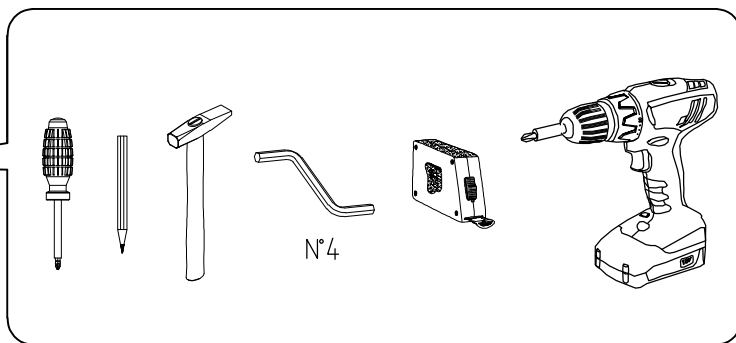

Амбре / Ambre

шафа / wardrobe

 A1 8*30mm x20	 B ϕ 12mm x4	 B1 6,3*50mm x4
 C1 6*43mm x22	 D ϕ 20mm x22	 D1 15/16 x22
 E6 3,5*16mm x32	 E15 4*30mm x12	 E16 4*35mm x8
 E-2 4,2*16mm x2	 E-5 4,2*65mm x1	 F4 6,3*13mm x16
 H5 8*50mm x1	 I10 x4	 K4 x4
 L1 x8	 M2 L-250mm x1	 N6 L-250mm x1
 O8 L-1966 mm x1	 R3 1.4*25mm 40g	 S16 260.54.900 x1
 U3 x4		