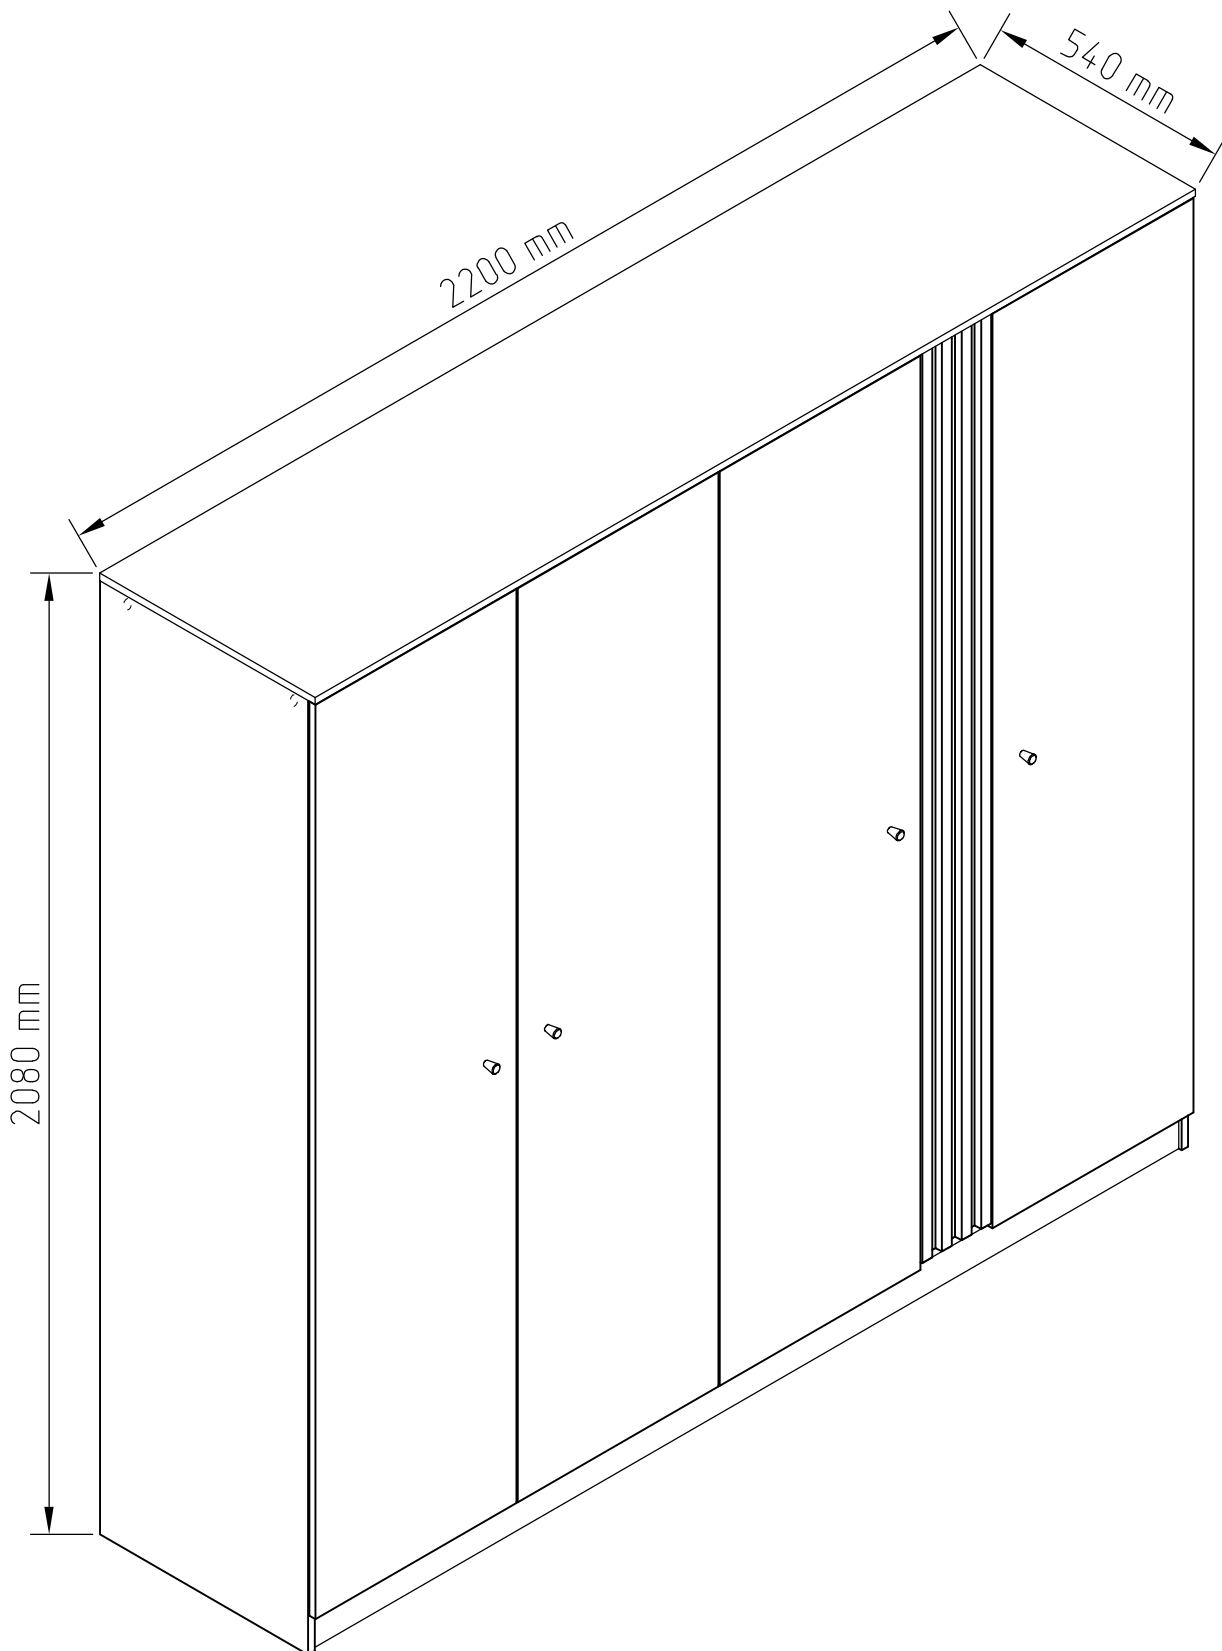

Teo / Theo

шафа 4Д / wardrobe 4D

 A1 8*30mm x40	 A2 8*50mm x4	 B ϕ 12mm x10
 B1 6,3*50mm x10	 C1 6*43mm x28	 C2 8*65mm x4
 D ϕ 20mm x36	 D1 15/16 x36	 E4 3*15mm x4
 E5 3*20mm x16	 E6 3,5*16mm x44	 E15 4*30mm x4
 E-2 4,2*16mm x4	 F4 6,3*13mm x16	 G M 4*15mm x8
 G1 M 4*8mm x16	 H12 20x20x33 x3	 I47 x4
 J1 5*16mm x20	 K1 x10	 L1 x8
 L2 x8	 O1 x16	 O8 L-1967 mm x1

 P4 L-981mm x1	 P5 x2	 R3 1.4*25mm 50g
 U3 x8		

№	a*b	x	№→...
1L	2064x520	x1	2/4
1R	2064x520	x1	2/4
2	1968x520	x1	1/4
3	1968x504	x1	1/4
4	2200x538	x1	3/4
5	2166x520	x1	3/4
6	986x520	x1	2/4
7L	574x504	x2	1/4
7R	574x504	x2	1/4
8	985x500	x1	2/4
9	573x500	x4	1/4
10	986x150	x1	2/4
11	2166x80	x2	3/4
12	1968x208	x1	2/4
13	502x1978	x4	4/4
14	1996x503	x2	3/4
15	1996x588	x1	3/4
16	1996x596	x1	3/4
		x1	1/4