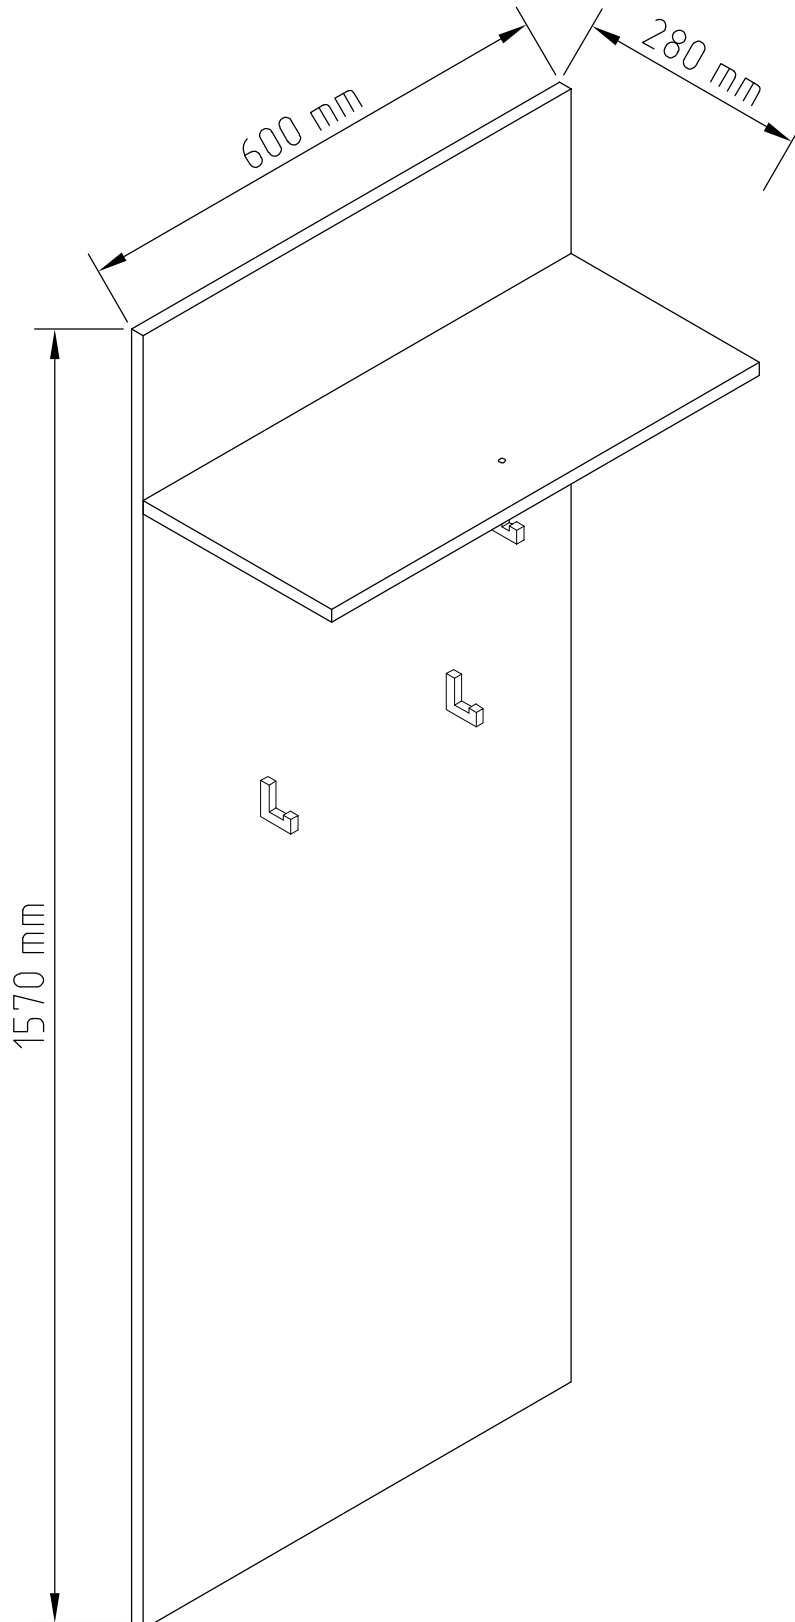

Амбре / Ambre

вішак / hanger

 B $\phi 12\text{mm}$ x2	 B1 6,3*50mm x2	 E-5 4,2*65mm x2
 F1 5,0*9mm x4	 G6 M 4*22mm x4	 G-1 M 4*20mm x10
 H5 8*50mm x2	 H14 x2	 X8 x2
 X13 W 02 x1		

No	a*b	x	N°→...
1	1570x600	x1	1/1
2	600x264	x1	1/1
		x1	1/1
			

 B $\phi 12\text{mm}$ x3	 B1 6,3*50mm x3	 F1 5,0*9mm x4
		 H14 x2

1

2

 G6 M 4*22mm x4	 G-1 M 4*20mm x10	 X8 x2
		 X13 W 02 x1

3

4

5

6