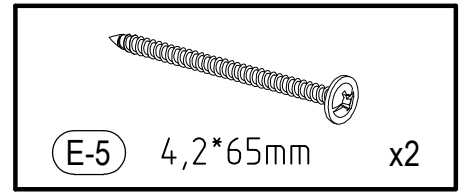

Амбре / Ambre

вішак / hanger

 B $\phi 12\text{mm}$ x2	 B1 6,3*50mm x2	 E-5 4,2*65mm x2
 F1 5,0*9mm x4	 G6 M 4*22mm x4	 G-1 M 4*20mm x10
 H5 8*50mm x2	 H14 x2	 X8 x2
 X13 W 02 x1		

No	a*b	x	N°→...
1	1570x600	x1	1/1
2	600x264	x1	1/1
		x1	1/1
			

 B $\phi 12\text{mm}$ x3	 B1 6,3*50mm x3	 F1 5,0*9mm x4
		 H14 x2

1

2

 G6 M 4*22mm x4	 G-1 M 4*20mm x10	 X8 x2
		 X13 W 02 x1

3

4

5

6