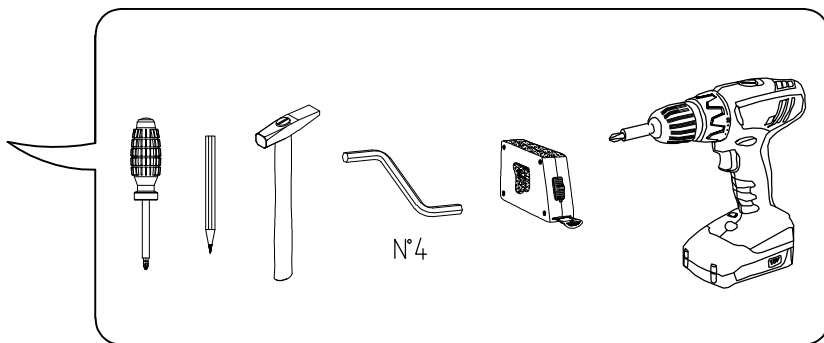

Амбре / Ambre

вішак / hanger

 B $\phi 12\text{mm}$ x2	 B1 6,3*50mm x2	 E-5 4,2*65mm x2
 F1 5,0*9mm x4	 G6 M 4*22mm x4	 G-1 M 4*20mm x10
 H5 8*50mm x2	 H14 x2	 X8 x2
 X13 W 02 x1		

No	a*b	x	N°→...
1	1570x600	x1	1/1
2	600x264	x1	1/1
		x1	1/1
			

 B $\phi 12\text{mm}$ x3	 B1 6,3*50mm x3	 F1 5,0*9mm x4
		 H14 x2

1

2

 G6 M 4*22mm x4	 G-1 M 4*20mm x10	 X8 x2
		 X13 W 02 x1

3

4

5

6