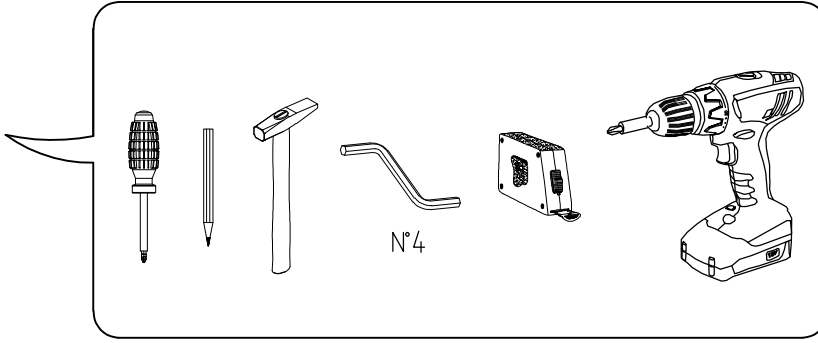

Амбре / Ambre

тумба / cabinet

| | | |
|--------------------------------------------------------------------------------------------------------------|---------------------------------------------------------------------------------------------------------------|-----------------------------------------------------------------------------------------------------------------|
|  A1 8*30mm x12 |  C1 6*43mm x12 |  D ϕ 20mm x12 |
|  D1 15/16 x12 |  E6 3,5*16mm x8 |  E15 4*30mm x8 |
|  E16 4*35mm x8 |  F4 6,3*13mm x8 |  I10 x2 |
|  J1 5*16mm x8 |  K4 x4 |  L1 x4 |
|  O8 L-896 mm x1 |  R3 1.4*25mm 20g |  U3 x2 |