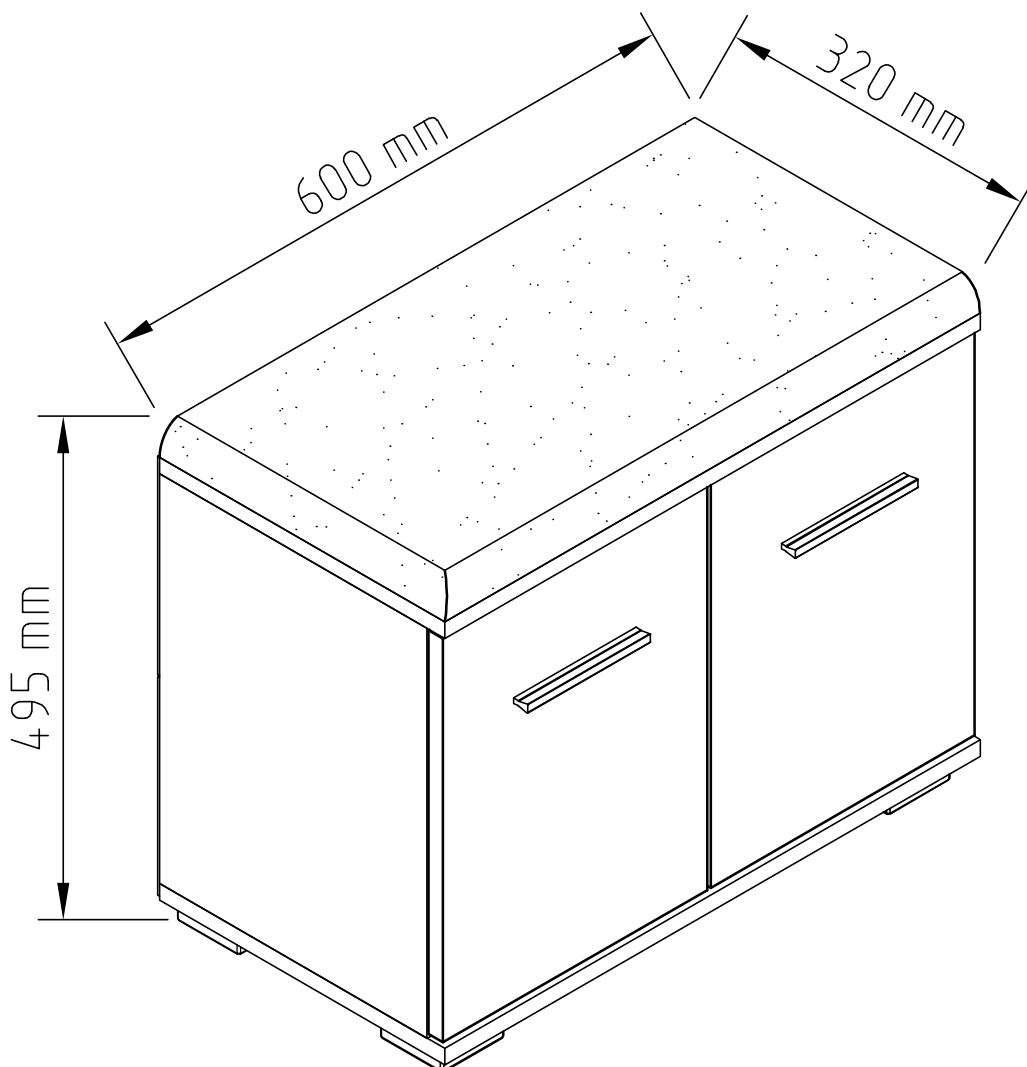

Амбре / Ambre

тумба / cabinet

| | | |
|--------------------------------------------------------------------------------------------------------------|---------------------------------------------------------------------------------------------------------------|-----------------------------------------------------------------------------------------------------------------|
|  A1 8*30mm x12 |  C1 6*43mm x12 |  D ϕ 20mm x12 |
|  D1 15/16 x12 |  E6 3,5*16mm x8 |  E15 4*30mm x8 |
|  E16 4*35mm x8 |  F4 6,3*13mm x8 |  I10 x2 |
|  J1 5*16mm x8 |  K4 x4 |  L1 x4 |
|  O8 L-896 mm x1 |  R3 1.4*25mm 20g |  U3 x2 |

| No | a*b | x | N°→... | No | a*b | x | N°→... |
|-----|---------|----|--------|-----|---------------------------------------------------------------------------------------|----|--------|
| 1/1 | 398x300 | x1 | 1/1 | 5/1 | 392x296 | x1 | 1/1 |
| 1/2 | 398x300 | x1 | 1/1 | 5/2 | 392x296 | x1 | 1/1 |
| 2 | 398x300 | x1 | 1/1 | 6 | 212x596 | x2 | 1/1 |
| 3 | 600x320 | x2 | 1/1 | 7 | 600x300 | x1 | 1/1 |
| 4 | 276x290 | x2 | 1/1 | | | | |
| | | | | |  | x1 | 1/1 |