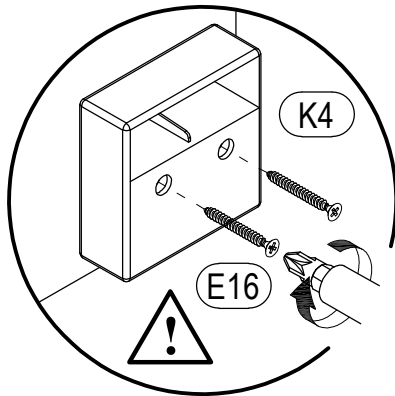

# Амбре / Ambre

**КОМОД / chest of drawers**

 <b>A1</b> 8*30mm x8	 <b>B</b> $\phi$ 12mm x4	 <b>B1</b> 6,3*50mm x4
 <b>C1</b> 6*43mm x12	 <b>D</b> $\phi$ 20mm x12	 <b>D1</b> 15/16 x12
 <b>E6</b> 3,5*16mm x20	 <b>E15</b> 4*30mm x12	 <b>E16</b> 4*35mm x8
 <b>F4</b> 6,3*13mm x8	 <b>I10</b> x4	 <b>J1</b> 5*16mm x4
 <b>K4</b> x4	 <b>L1</b> x4	 <b>M2</b> L-250mm x1
 <b>O8</b> L-896 mm x1	 <b>R3</b> 1.4*25mm 30g	 <b>U3</b> x2

№	a*b	x	№→...
1/1	898x300	x1	1/1
1/2	898x300	x1	1/1
2	600x320	x2	1/1
3	568x300	x1	1/1
4/1	688x296	x1	1/1
4/2	688x296	x1	1/1
5	200x596	x1	1/1
6/1	250x120	x1	1/1
6/2	250x120	x1	1/1
7	510x120	x1	1/1
8	538x253	x1	1/1
9	926x297	x2	1/1
		x1	1/1