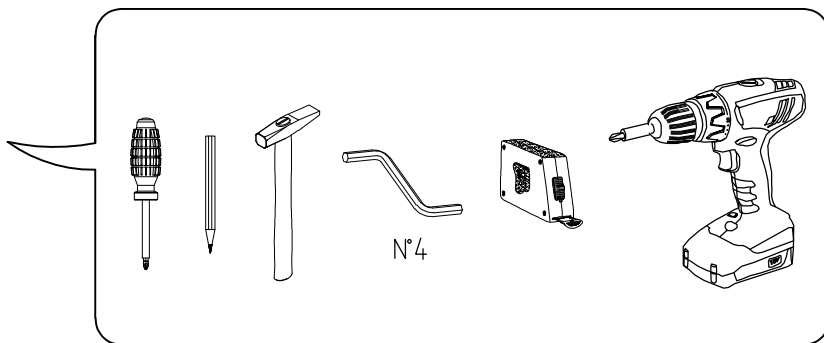

# Амбре / Ambre

**КОМОД / chest of drawers**

 <b>A1</b> 8*30mm x8	 <b>B</b> $\phi$ 12mm x4	 <b>B1</b> 6,3*50mm x4
 <b>C1</b> 6*43mm x12	 <b>D</b> $\phi$ 20mm x12	 <b>D1</b> 15/16 x12
 <b>E6</b> 3,5*16mm x20	 <b>E15</b> 4*30mm x12	 <b>E16</b> 4*35mm x8
 <b>F4</b> 6,3*13mm x8	 <b>I10</b> x4	 <b>J1</b> 5*16mm x4
 <b>K4</b> x4	 <b>L1</b> x4	 <b>M2</b> L-250mm x1
 <b>O8</b> L-896 mm x1	 <b>R3</b> 1.4*25mm 30g	 <b>U3</b> x2