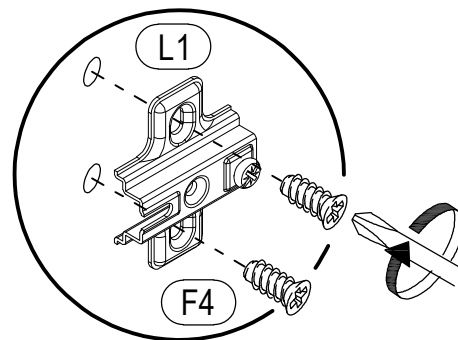

Амбре / Ambre

КОМОД / chest of drawers

 A1 8*30mm x8	 B ϕ 12mm x4	 B1 6,3*50mm x4
 C1 6*43mm x12	 D ϕ 20mm x12	 D1 15/16 x12
 E6 3,5*16mm x20	 E15 4*30mm x12	 E16 4*35mm x8
 F4 6,3*13mm x8	 I10 x4	 J1 5*16mm x4
 K4 x4	 L1 x4	 M2 L-250mm x1
 O8 L-896 mm x1	 R3 1.4*25mm 30g	 U3 x2

№	a*b	x	№→...
1/1	898x300	x1	1/1
1/2	898x300	x1	1/1
2	600x320	x2	1/1
3	568x300	x1	1/1
4/1	688x296	x1	1/1
4/2	688x296	x1	1/1
5	200x596	x1	1/1
6/1	250x120	x1	1/1
6/2	250x120	x1	1/1
7	510x120	x1	1/1
8	538x253	x1	1/1
9	926x297	x2	1/1
		x1	1/1