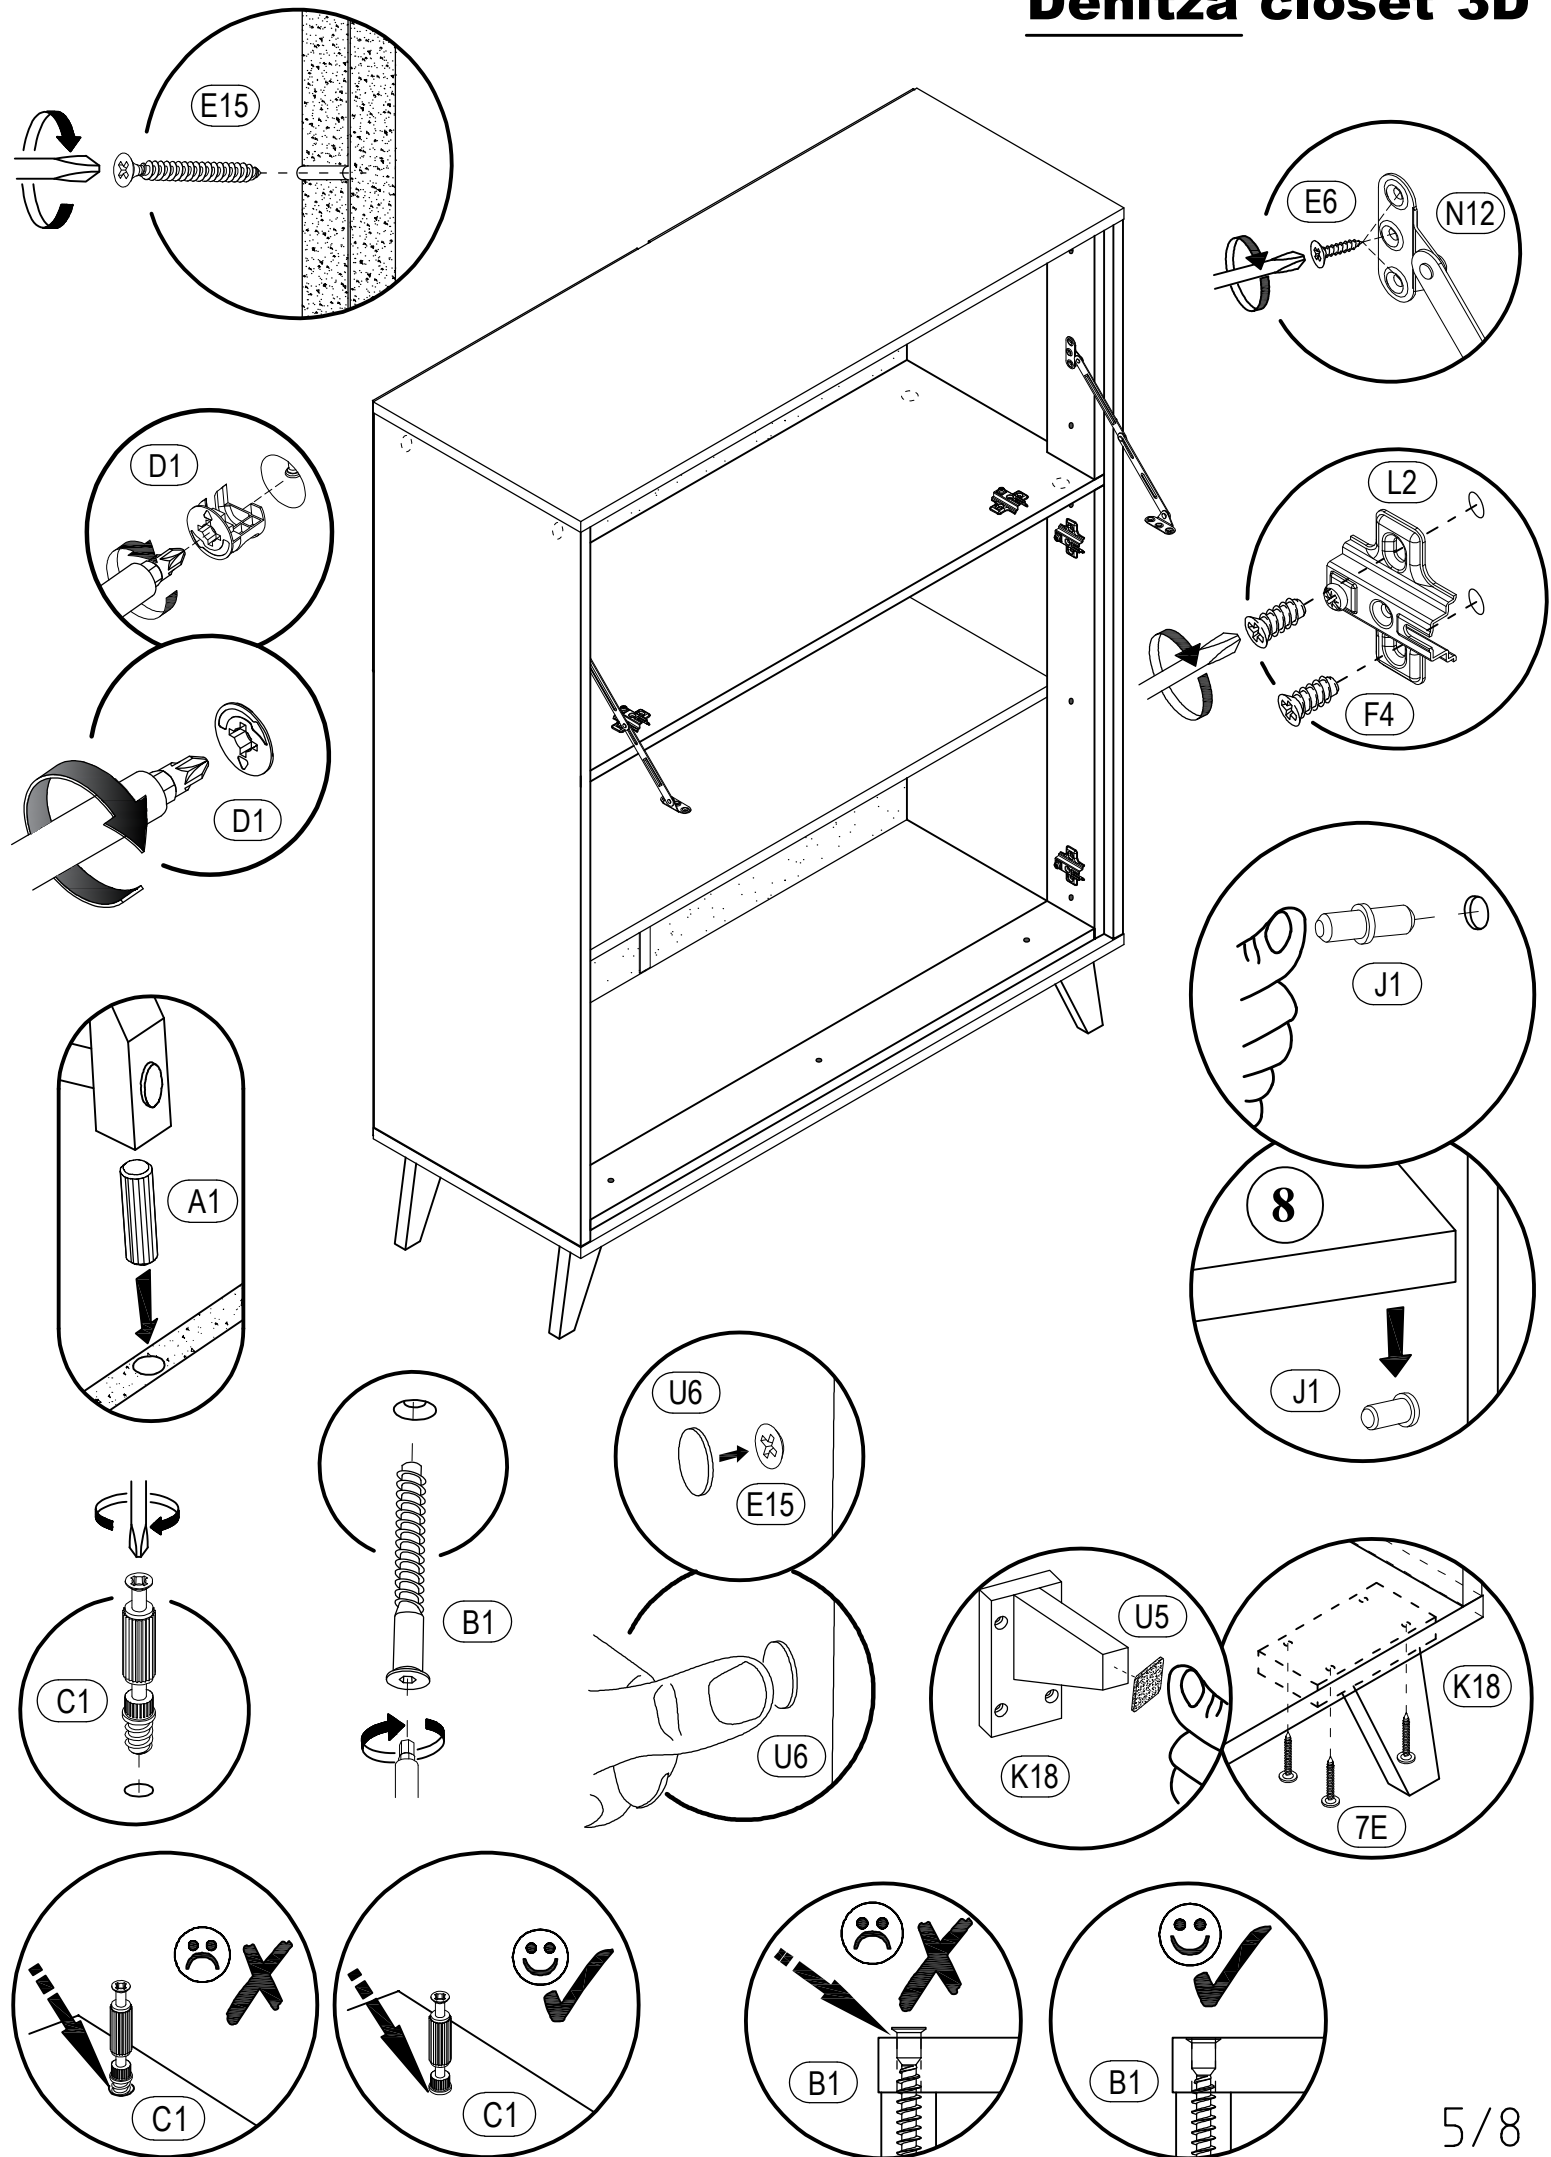

Denitza closet 3D