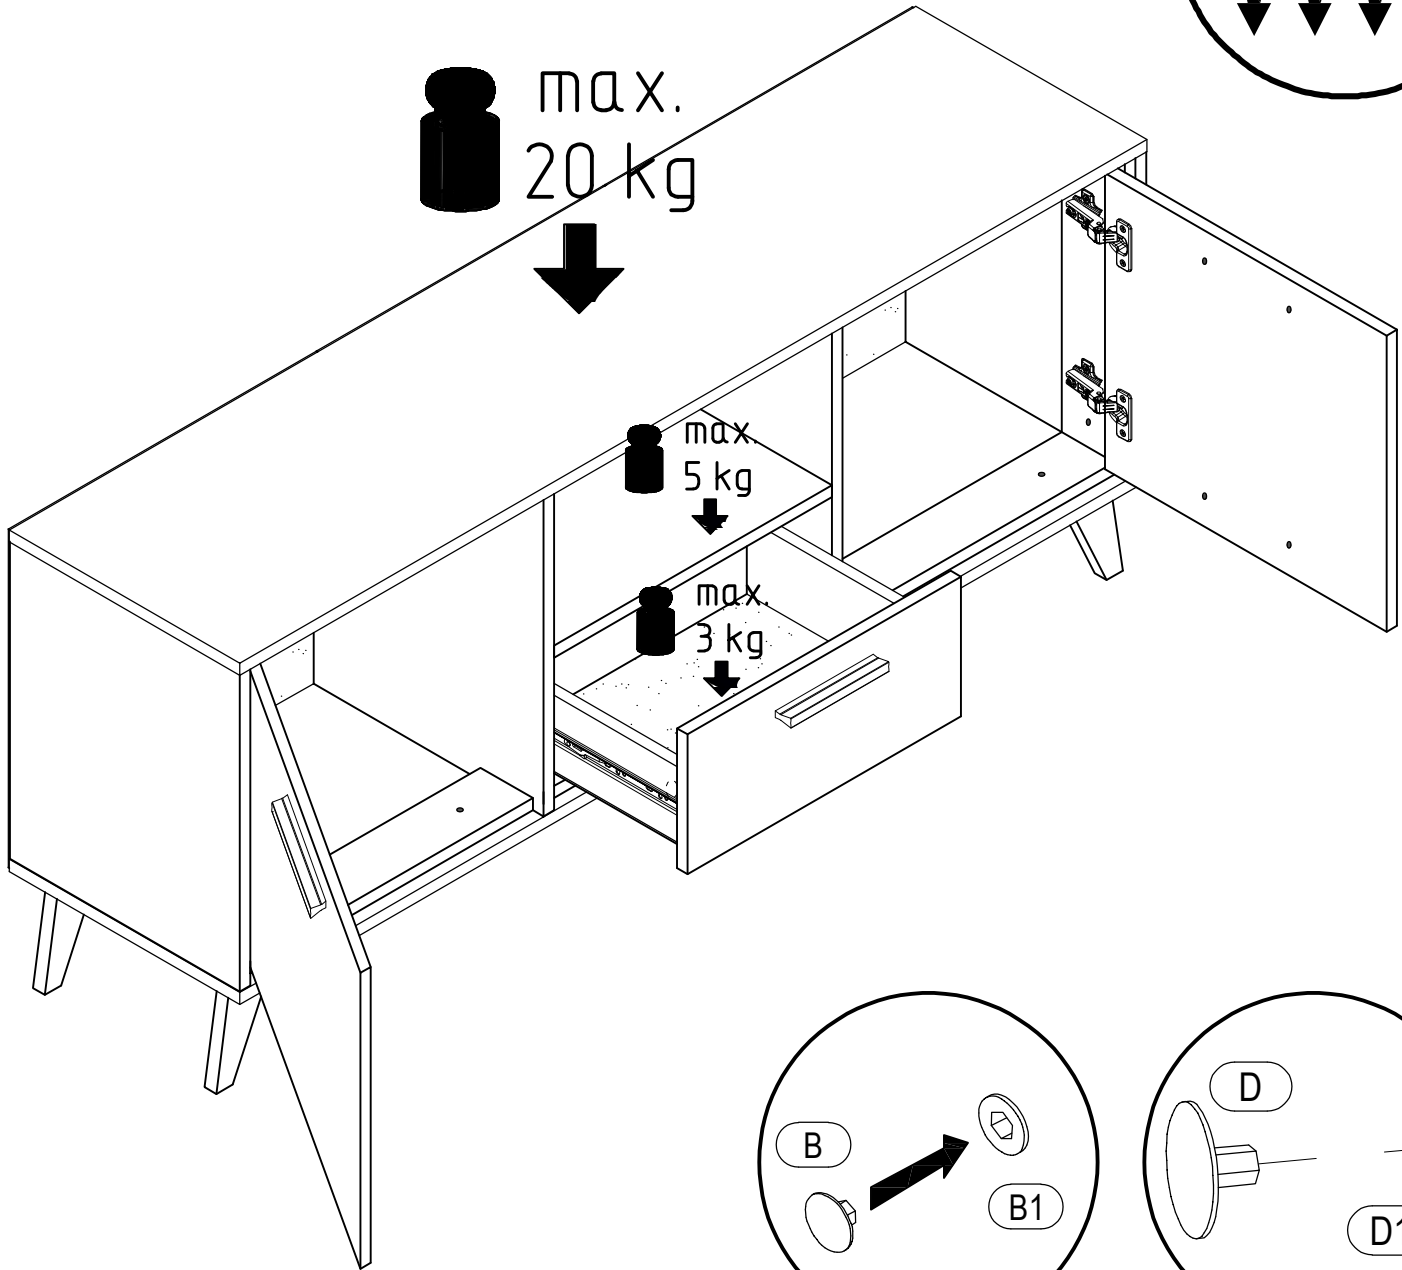

Denitza TV-closet

Denitza TV-closet

Denitza TV-closet

1
x3

2
x3

3
x3

Denitza TV-closet

4
x3

5
x3

6
x3

Denitza TV-closet

Denitza TV-closet

Denitza TV-closet

max.
20 kg

Denitza TV-closet

Denitza

cabinet 2D GL

Denitza cabinet 2D GL

 A1 8*30mm x12	 B ϕ 12mm x4	 B1 6,3*50mm x4
 C1 6*43mm x8	 D ϕ 20mm x8	 D1 15/16 x8
 E5 3*20mm x2	 E6 3,5*16mm x8	 E14 4*25mm x2
 E15 4*30mm x16	 2E 4,2*16mm x2	 7E 4,2*25mm x18
 5E 4,2*65mm x1	 F4 6,3*13mm x8	 H5 8*50mm x1
 I10 x2	 J1 5*16mm x8	 K18 x4
 L2 x2	 L9 x2	 L12 x2
 O1 x2	 R3 1.4*25mm 20g	 S16 260.54.900 x1