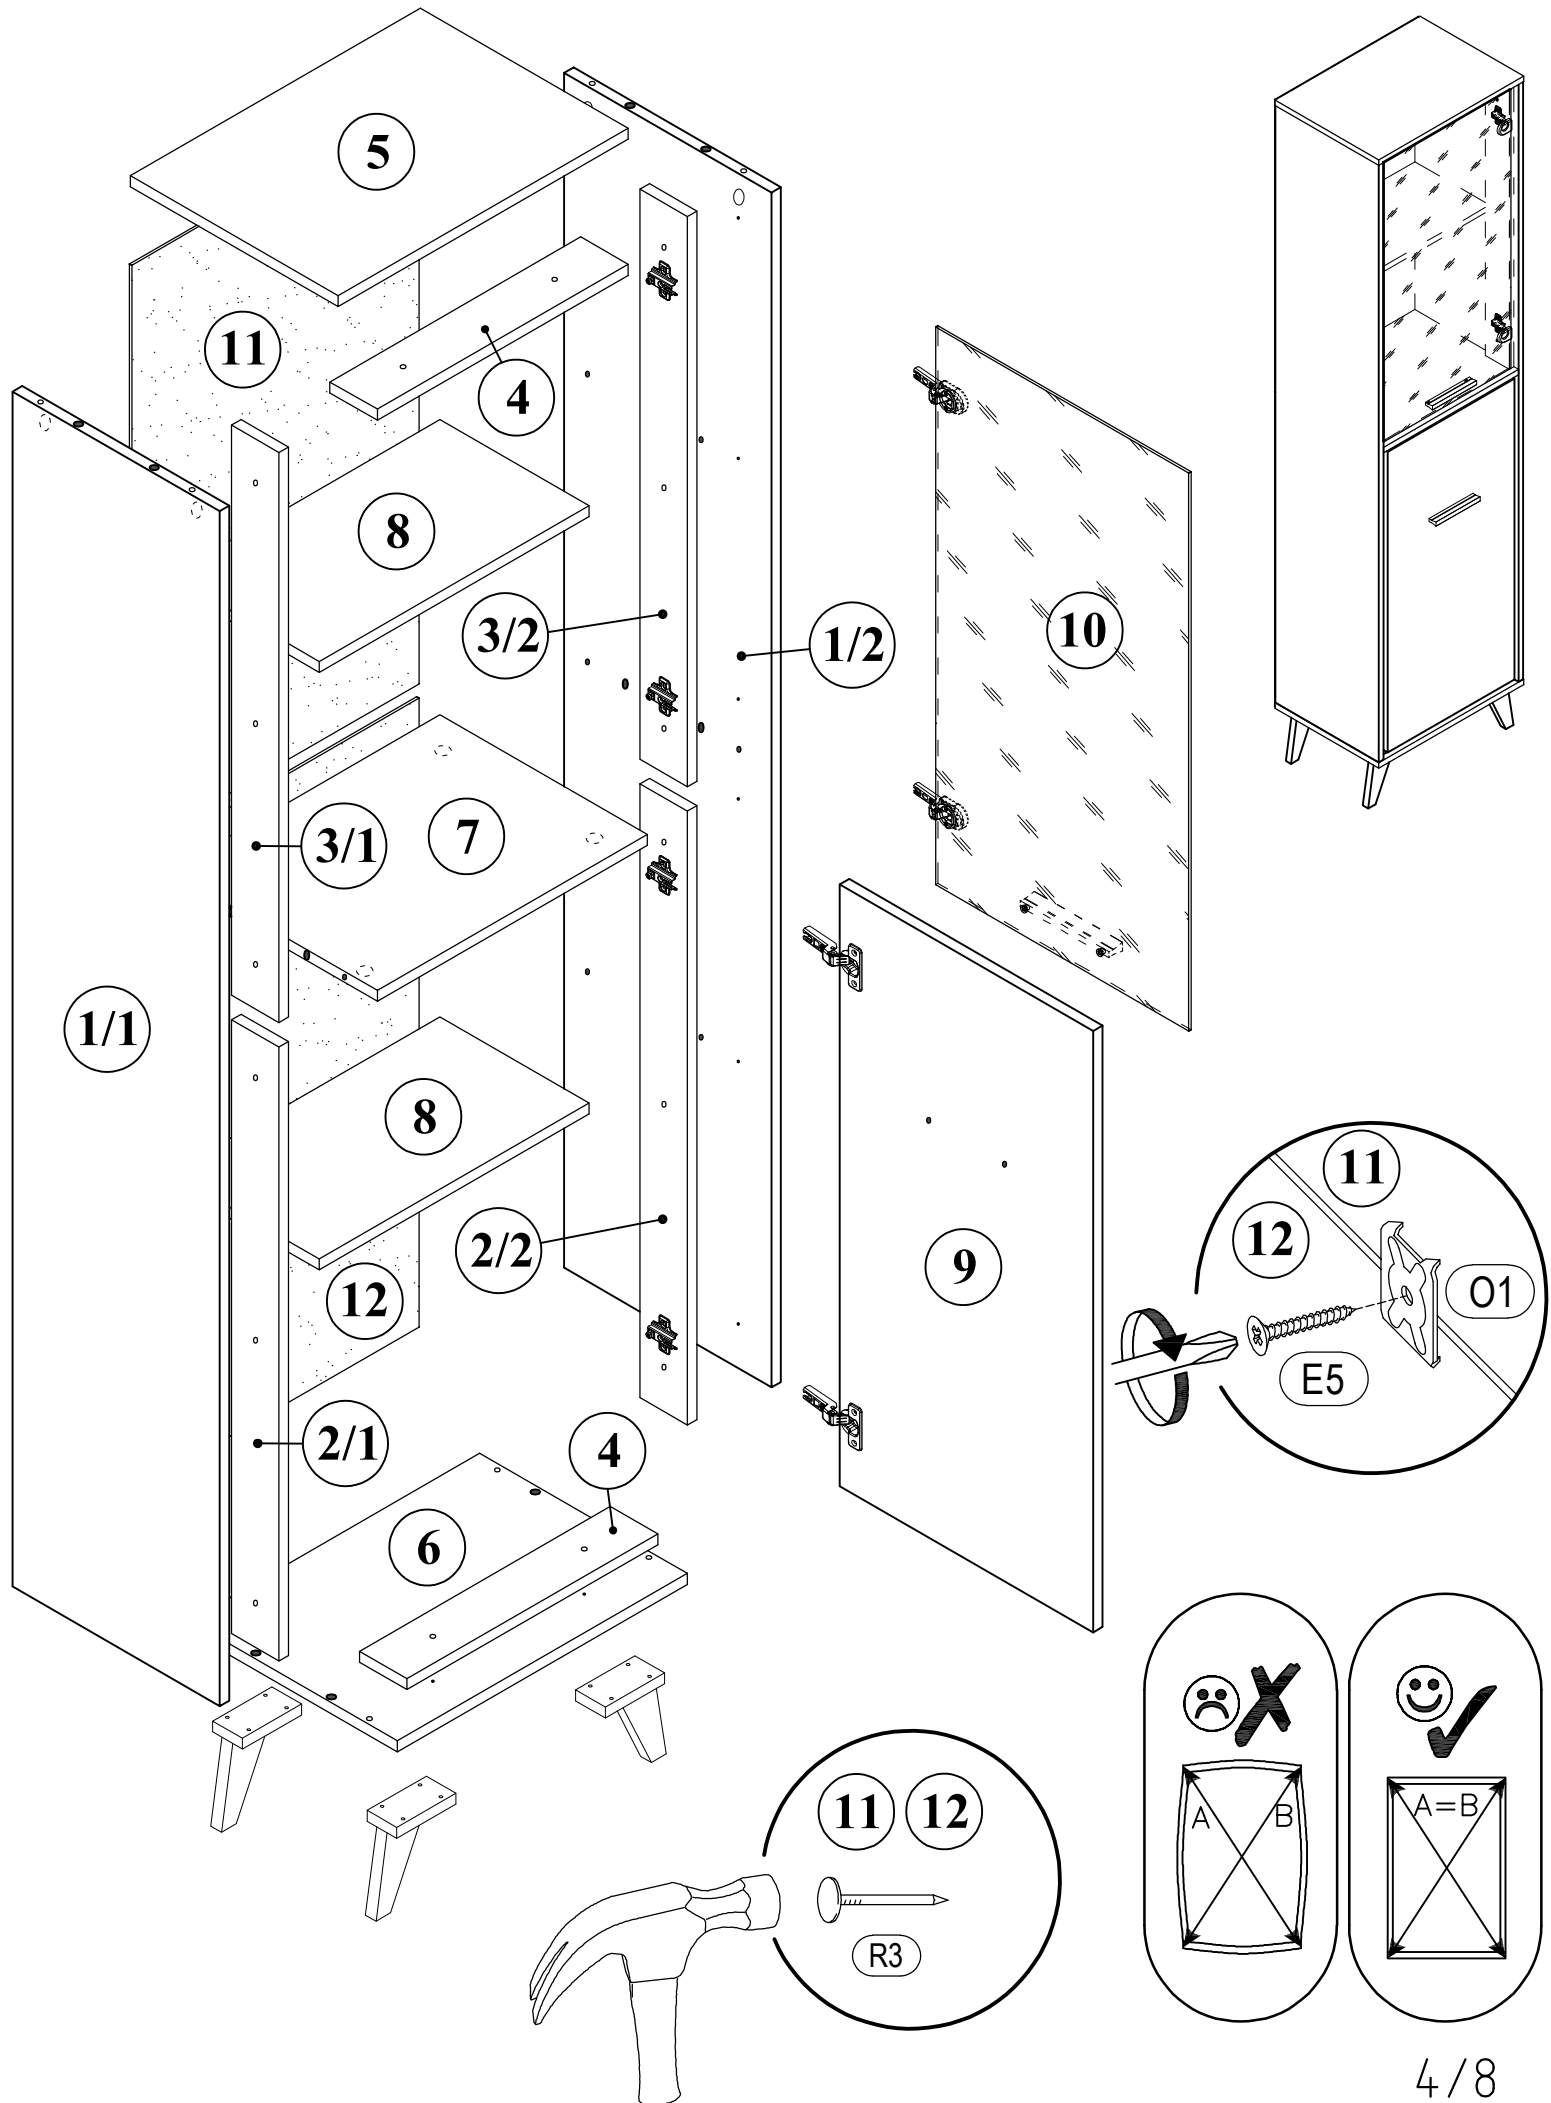

Denitza cabinet 2D GL