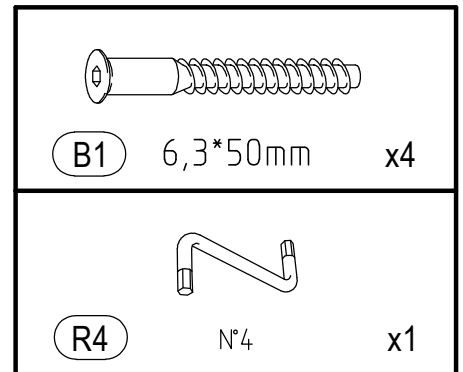

 E16 4*35mm x12	 E-2 4,2*16mm x4	 H2 RV-8 x14
		 K4 x6

6

 (E-2) 4,2*16mm x2	 (E-5) 4,2*65mm x1	 (H5) 8*50mm x1
		 (S16) 260.54.900 x1

7

A

Лего / Lego

8

 E6 3,5*16mm x4	 N16 L-225mm x2
---	---

A

Лего / Lego

<p>B</p>  <p>x8</p>	<p>D</p>  <p>ø20mm</p> <p>x8</p>	<p>E6</p>  <p>3,5*16mm</p> <p>x4</p>
--	---	---

9

10

A

Лего / Lego

В

Лего / Lego

B

Лего / Lego

11

x2

12

13

С

Лего / Lego

 A1 8*30mm x12	 C1 6*43mm x6	 D1 16mm x12
 F4 6,3*13mm x4		 L1 x2

14

 <p>C1 6*43mm x6</p>	 <p>E6 3,5*16mm x6</p>	 <p>E-2 4,2*16mm x3</p>
 <p>L1 x2</p>	 <p>N21 P20 Magnet x1</p>	 <p>U7 M6 x3</p>