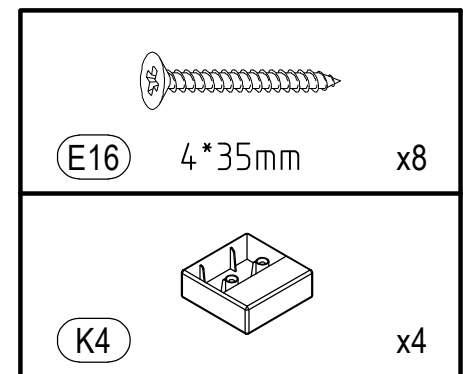

 E16 4*35mm x12	 E-2 4,2*16mm x4	 H2 RV-8 x14
		 K4 x6

6

 (E-2) 4,2*16mm x2	 (E-5) 4,2*65mm x1	 (H5) 8*50mm x1
		 (S16) 260.54.900 x1

7

A

Лего / Lego

8

 E6 3,5*16mm x4	 N16 L-225mm x2
---	---

A

Лего / Lego

<p>B</p>  <p>x8</p>	<p>D</p>  <p>ø20mm</p> <p>x8</p>	<p>E6</p>  <p>3,5*16mm</p> <p>x4</p>
--	---	---

9

10

A

Лего / Lego

В

Лего / Lego

B

Лего / Lego

11

x2

12

13

С

Лего / Lego

 A1 8*30mm x12	 C1 6*43mm x6	 D1 16mm x12
 F4 6,3*13mm x4		 L1 x2

14

 <p>C1 6*43mm x6</p>	 <p>E6 3,5*16mm x6</p>	 <p>E-2 4,2*16mm x3</p>
 <p>L1 x2</p>	 <p>N21 P20 Magnet x1</p>	 <p>U7 M6 x3</p>