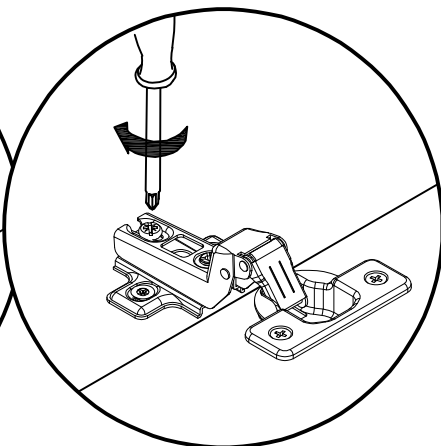

 E16 4*35mm x12	 E-2 4,2*16mm x4	 H2 RV-8 x14
		 K4 x6

6

 (E-2) 4,2*16mm x2	 (E-5) 4,2*65mm x1	 (H5) 8*50mm x1
		 (S16) 260.54.900 x1

7

A

Лего / Lego

8

 E6 3,5*16mm x4	 N16 L-225mm x2
---	---

A

Лего / Lego

<p>B</p>  <p>x8</p>	<p>D</p>  <p>ø20mm</p> <p>x8</p>	<p>E6</p>  <p>3,5*16mm</p> <p>x4</p>
--	---	---

9

10

A

Лего / Lego

В