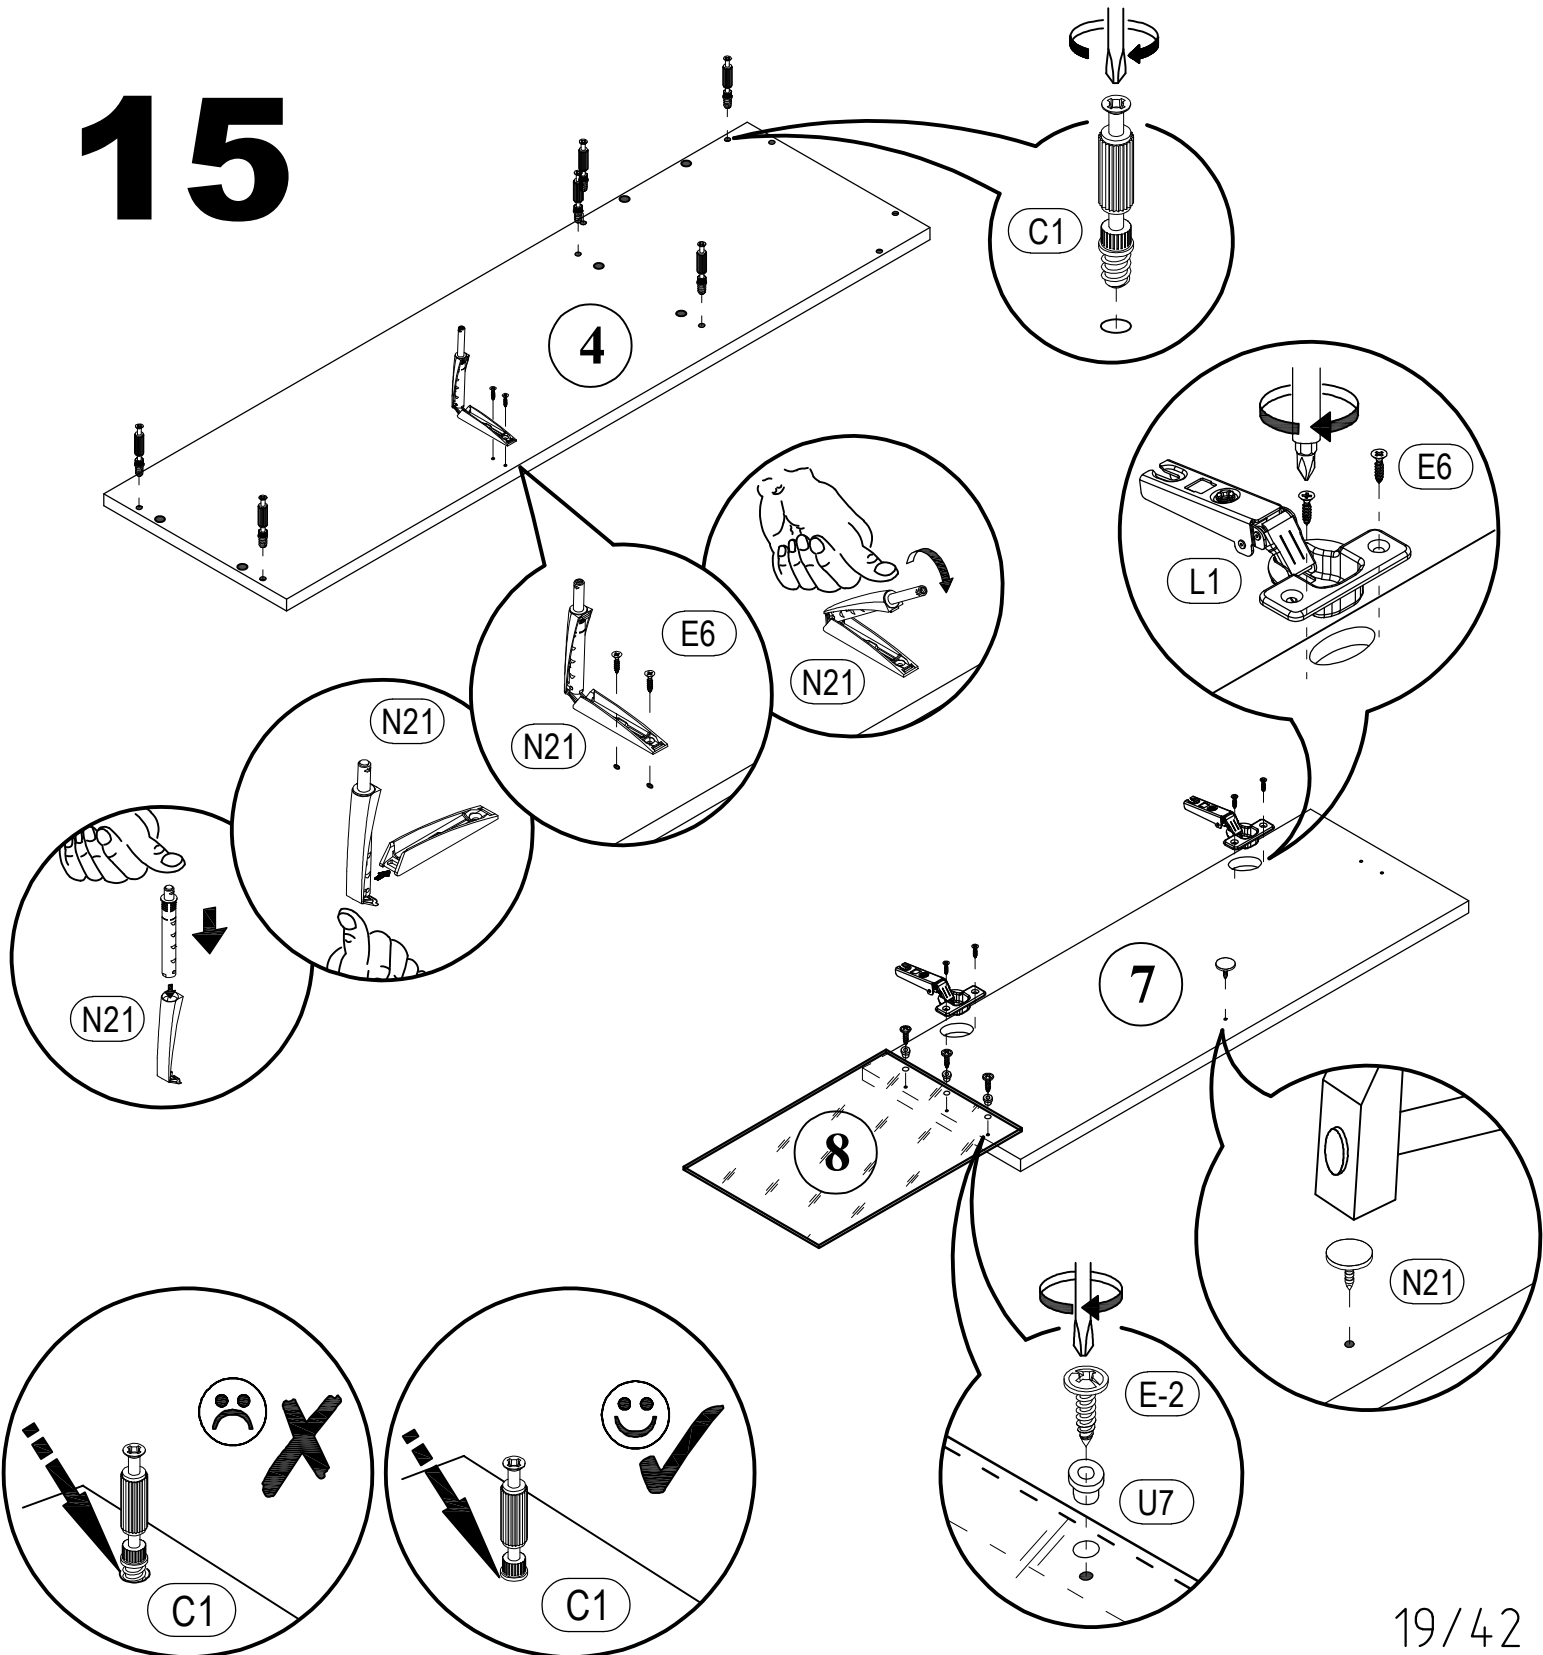

Лего / Lego

 A1 8*30mm x12	 C1 6*43mm x6	 D1 16mm x12
 F4 6,3*13mm x4		 L1 x2

14

 <p>C1 6*43mm x6</p>	 <p>E6 3,5*16mm x6</p>	 <p>E-2 4,2*16mm x3</p>
 <p>L1 x2</p>	 <p>N21 P20 Magnet x1</p>	 <p>U7 M6 x3</p>

15

C

16

17

 <p>E6 3,5*16mm x2</p>	 <p>J3 x4</p>	 <p>J4 5*16mm x1</p>
		 <p>N16 L-225mm x1</p>

20

C

Лего / Lego