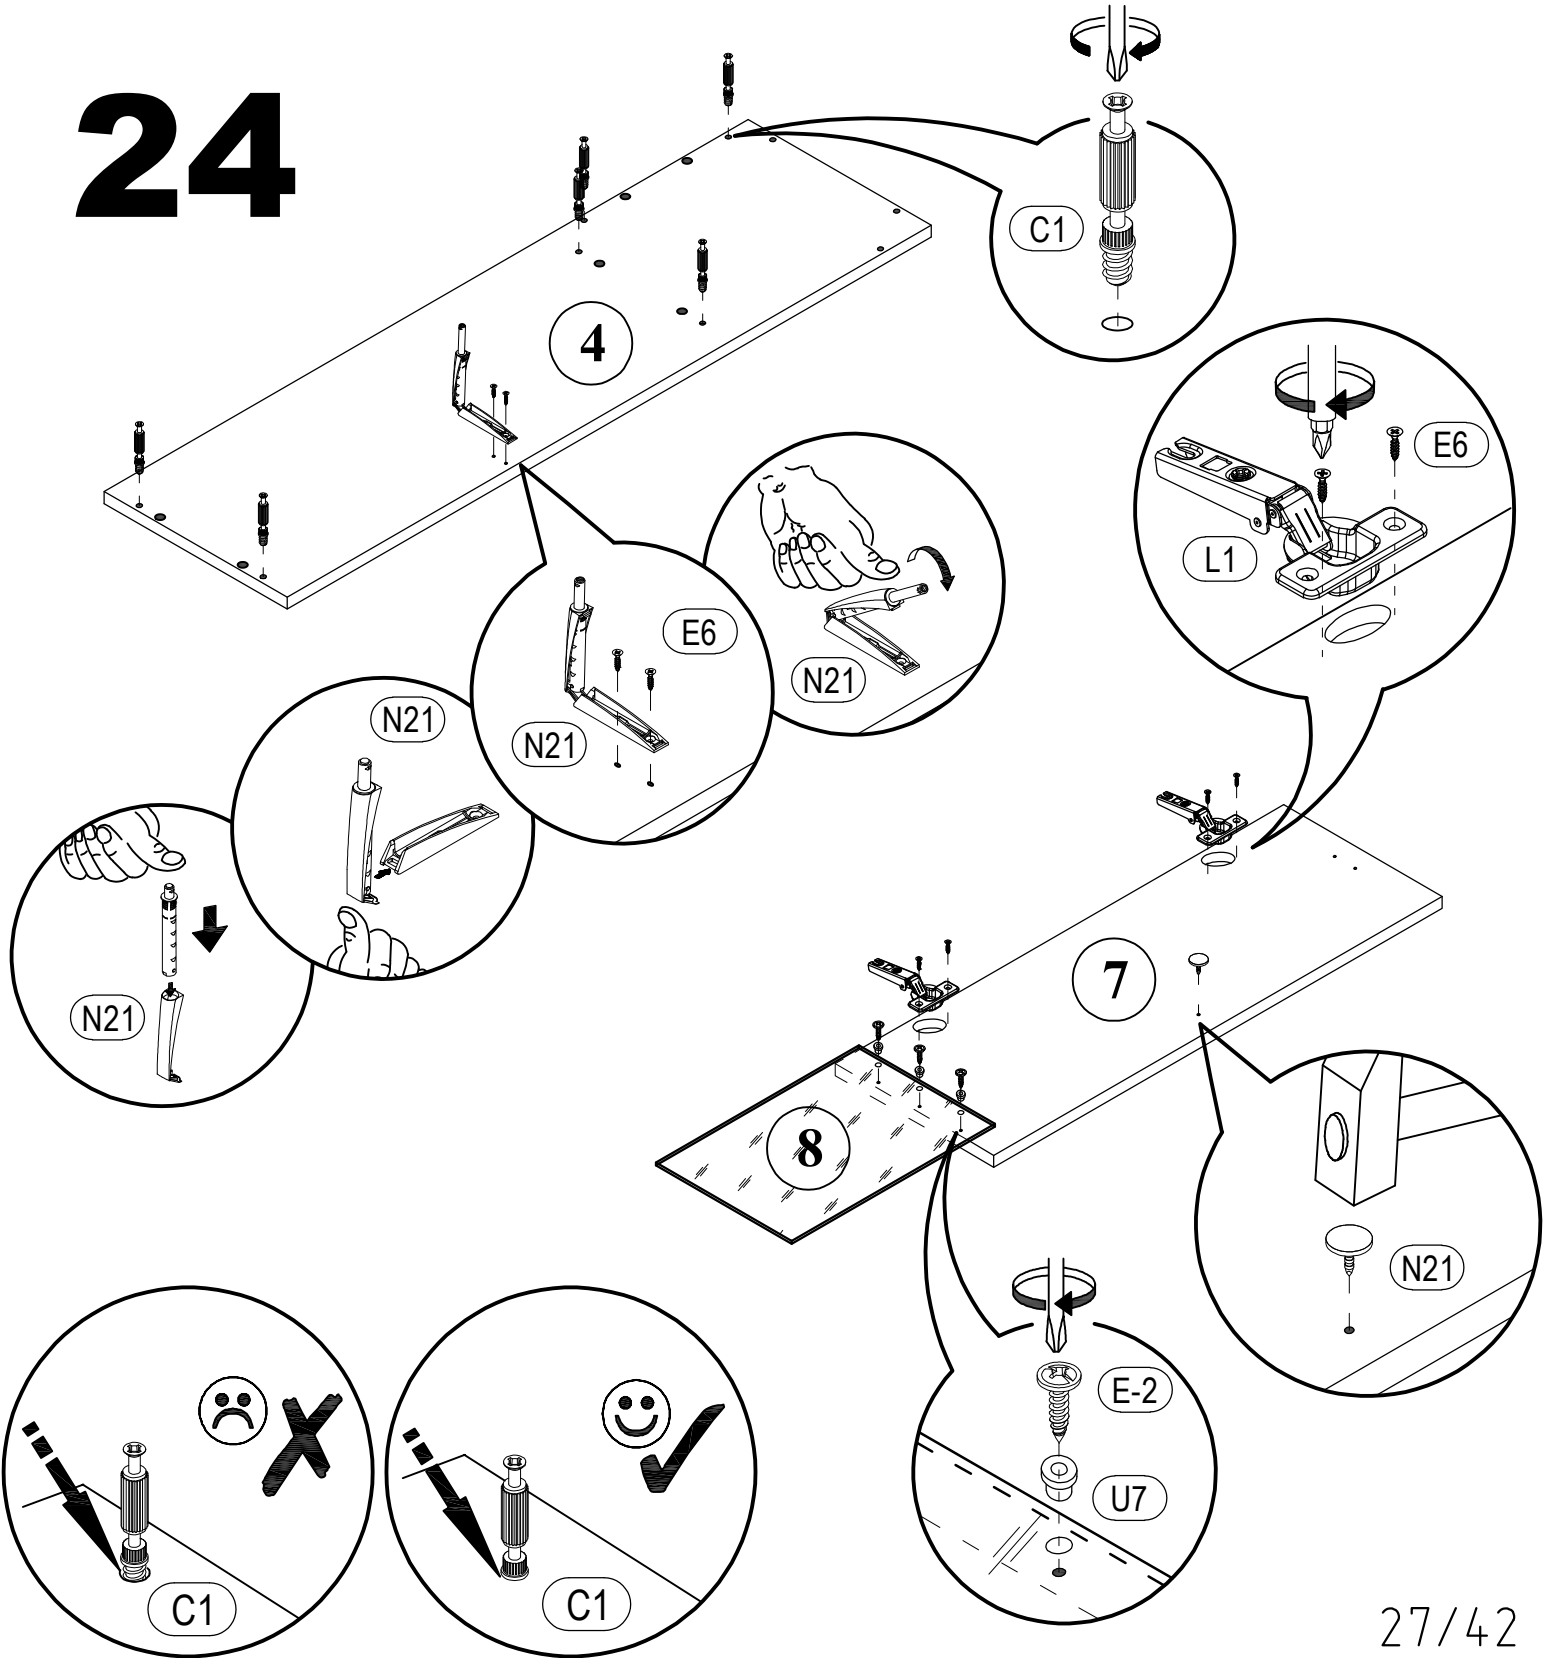

Лего / Lego

 A1 8*30mm x12	 C1 6*43mm x6	 D1 16mm x12
	 F4 6,3*13mm x4	 L1 x2

23

D x2

Лего / Lego

 C1 6*43mm x6	 E6 3,5*16mm x6	 E-2 4,2*16mm x3
 L1 x2	 N21 P20 Magnet x1	 U7 M6 x3

24

D x2

Лего / Lego

29

D x2

Лего / Lego

 <p>E6 3,5*16mm x2</p>	 <p>J3 x4</p>	 <p>J4 5*16mm x1</p>
		 <p>N16 L-225mm x1</p>

30

D x2

Лего / Lego

31

	
D $\phi 20\text{mm}$ x12	E6 3,5*16mm x2

 E25 6*60mm x4	 H6 10*50mm x4	 O4 x2
--	--	--

32

D x2

Лего / Lego

33

 A1 8*30mm x4	 B x5	 B1 6,3*50mm x5
--	--	--

39

40

 (E-2) 4,2*16mm x2	 (E-5) 4,2*65mm x1	 (H5) 8*50mm x1
		 (S16) 260.54.900 x1

41