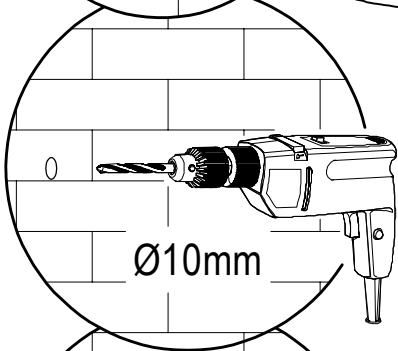

E25 6*60mm x4	 H6 10*50mm x4	 O4 x2

32