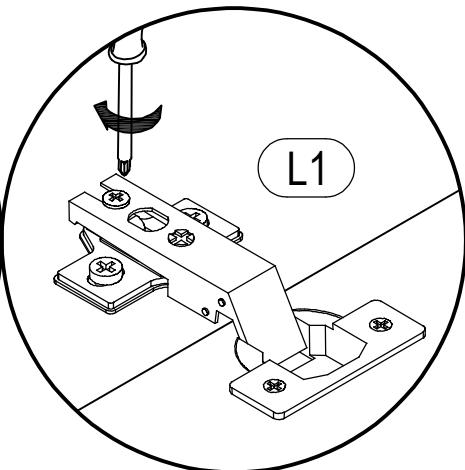

D x2

Лего / Lego

31

D $\phi 20\text{mm}$ x12	E6 3,5*16mm x2