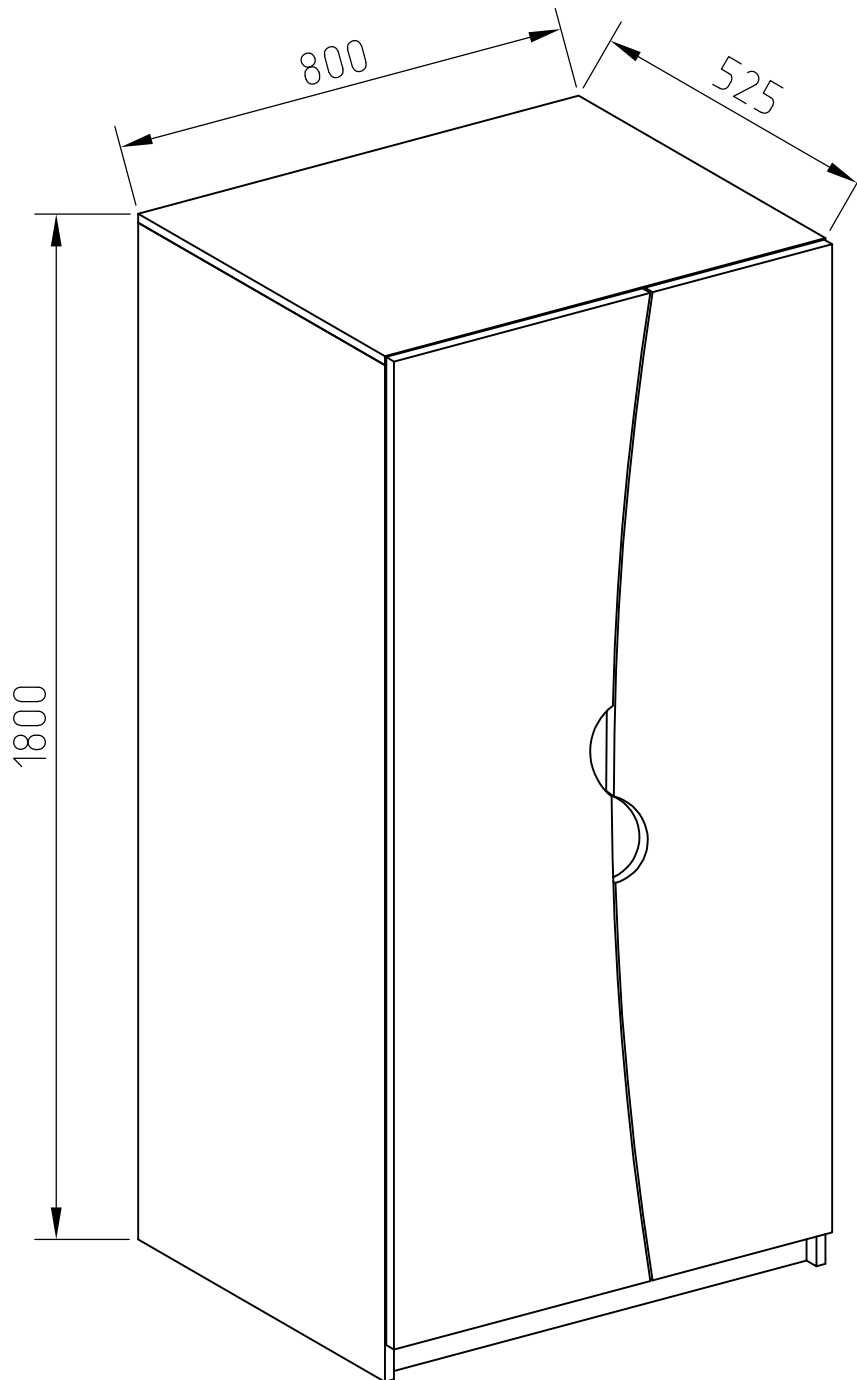

SAVANNAH STAIRS

 D	x6	 B	x38
--	----	--	-----

SAVANNAH STAIRS

СВІТ МЕБЛІВ

SAVANNAH

WARDROBE

SAVANNAH WARDROBE

 (P3) R-11M/25 x2	 (R3) 1.4*25mm 0.05kg	 (B) x14
 (P1) x1	 (B1) 6,3*50mm x14	 (K1) x4
 (L1) x8	 (J1) 5*16mm x4	 (E9) 4*16mm x22
 (F6) 6,3*13mm x16	 (P1) d-25MM L-764 x1	 (A1) 8*30mm x14

SAVANNAH WARDROBE

No	a*b	x
1L+R	1784x500	2
2	768x500	2
3	768x60	1
4	1734x396	1
5	1734x466	1
6	800x500	1
7	767x495	1
8	796x1736	1

SAVANNAH WARDROBE

SAVANNAH WARDROBE

 <p>(L1) x8</p>	 <p>(E9) 4*16mm x16</p>
--	--