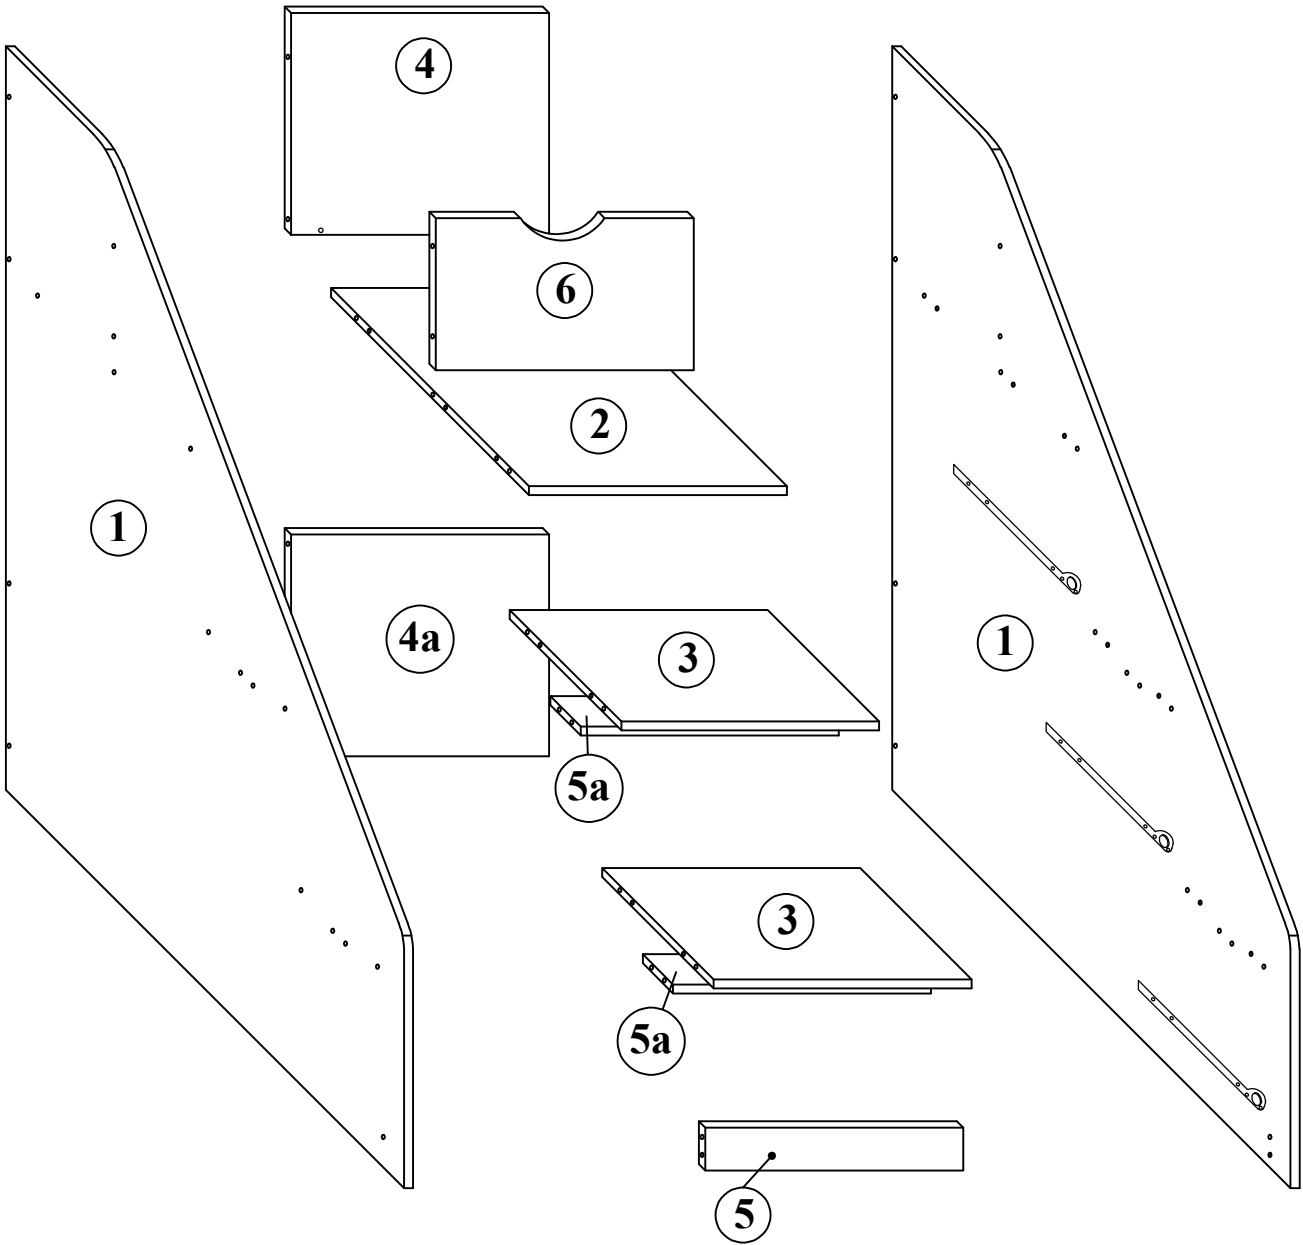

SAVANNAH STAIRS

No	a*b	x
1	1320x1000	2
2	458x497	1
3	458x280	2
4	394x458	1
4a	394x458	1
5	76x458	1
5a	76x458	2
6	270x458	1
7	270x452	3
8	150x350	6
9	150x401	3
10	456x263	1
11	354x430	3

SAVANNAH STAIRS