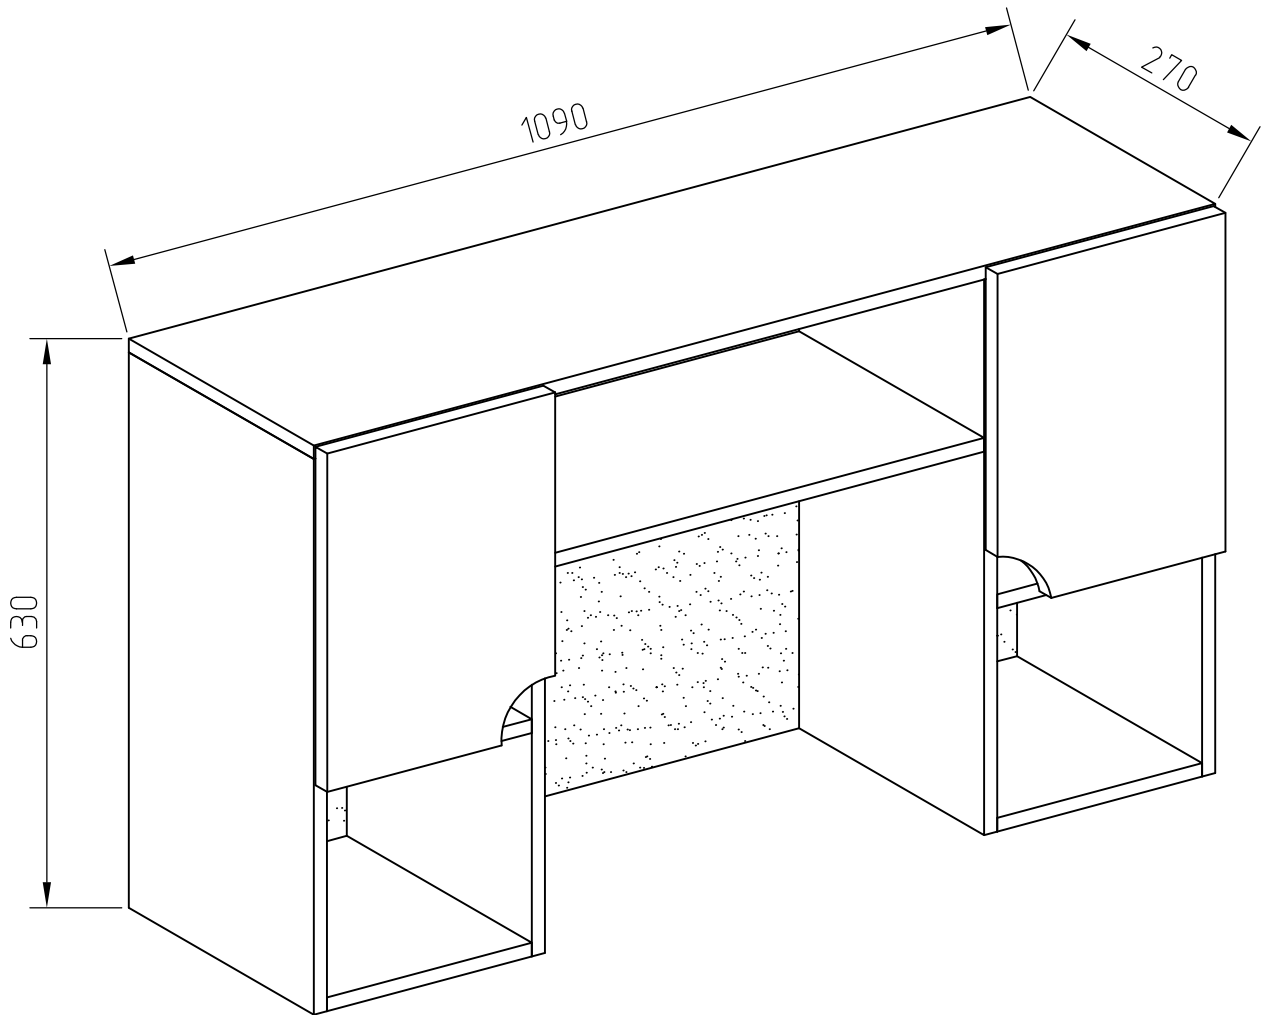

No	a*b	x
1L+R	290x1916	2
2	200x810	4
3	475x846	2
4	402x1910	2

SAVANNAH BED

SAVANNAH BED

СВІТ МЕБЛІВ

SAVANNAH

LENGTHENING PART

SAVANNAH LENGTHENING PART

 R3 1.4*25mm 0.05kg	 B x28
 B1 6,3*50mm x28	 P1 x1
 L1 x4	 E9 4*16mm x8
 F6 6,3*13mm x8	