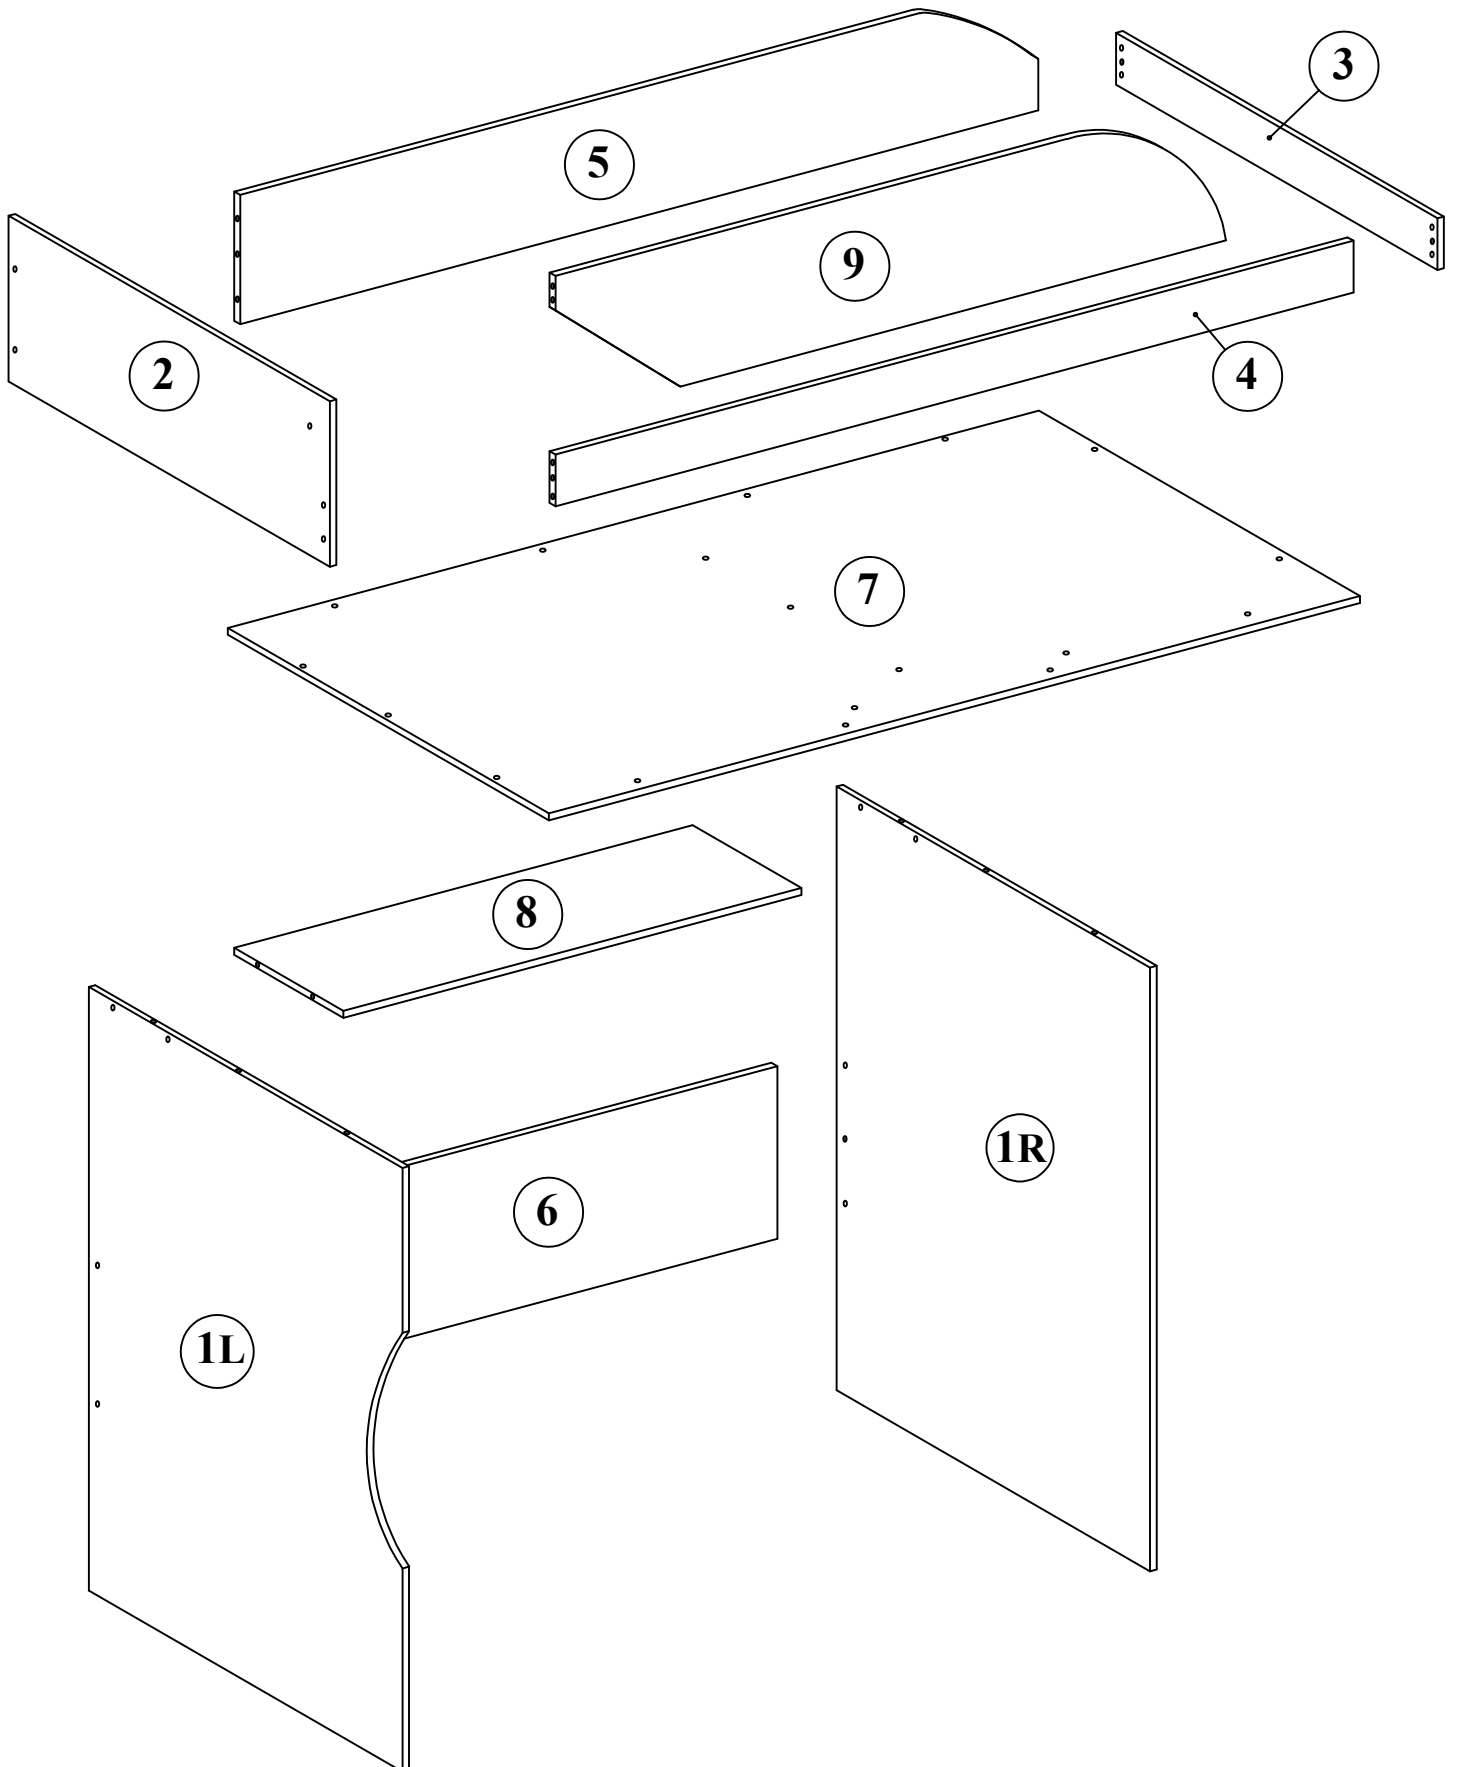

SAVANNAH BED-CABINET

No	a*b	x
1L+R	1400x840/940	2
2	384x860/960	1
3	120x860/960	1
4	1916x120	1
5	1916x300	1
6	1116x400	1
7	1948x860/960	1
8	1116x292	1
9	1610x334	1

SAVANNAH BED-CABINET