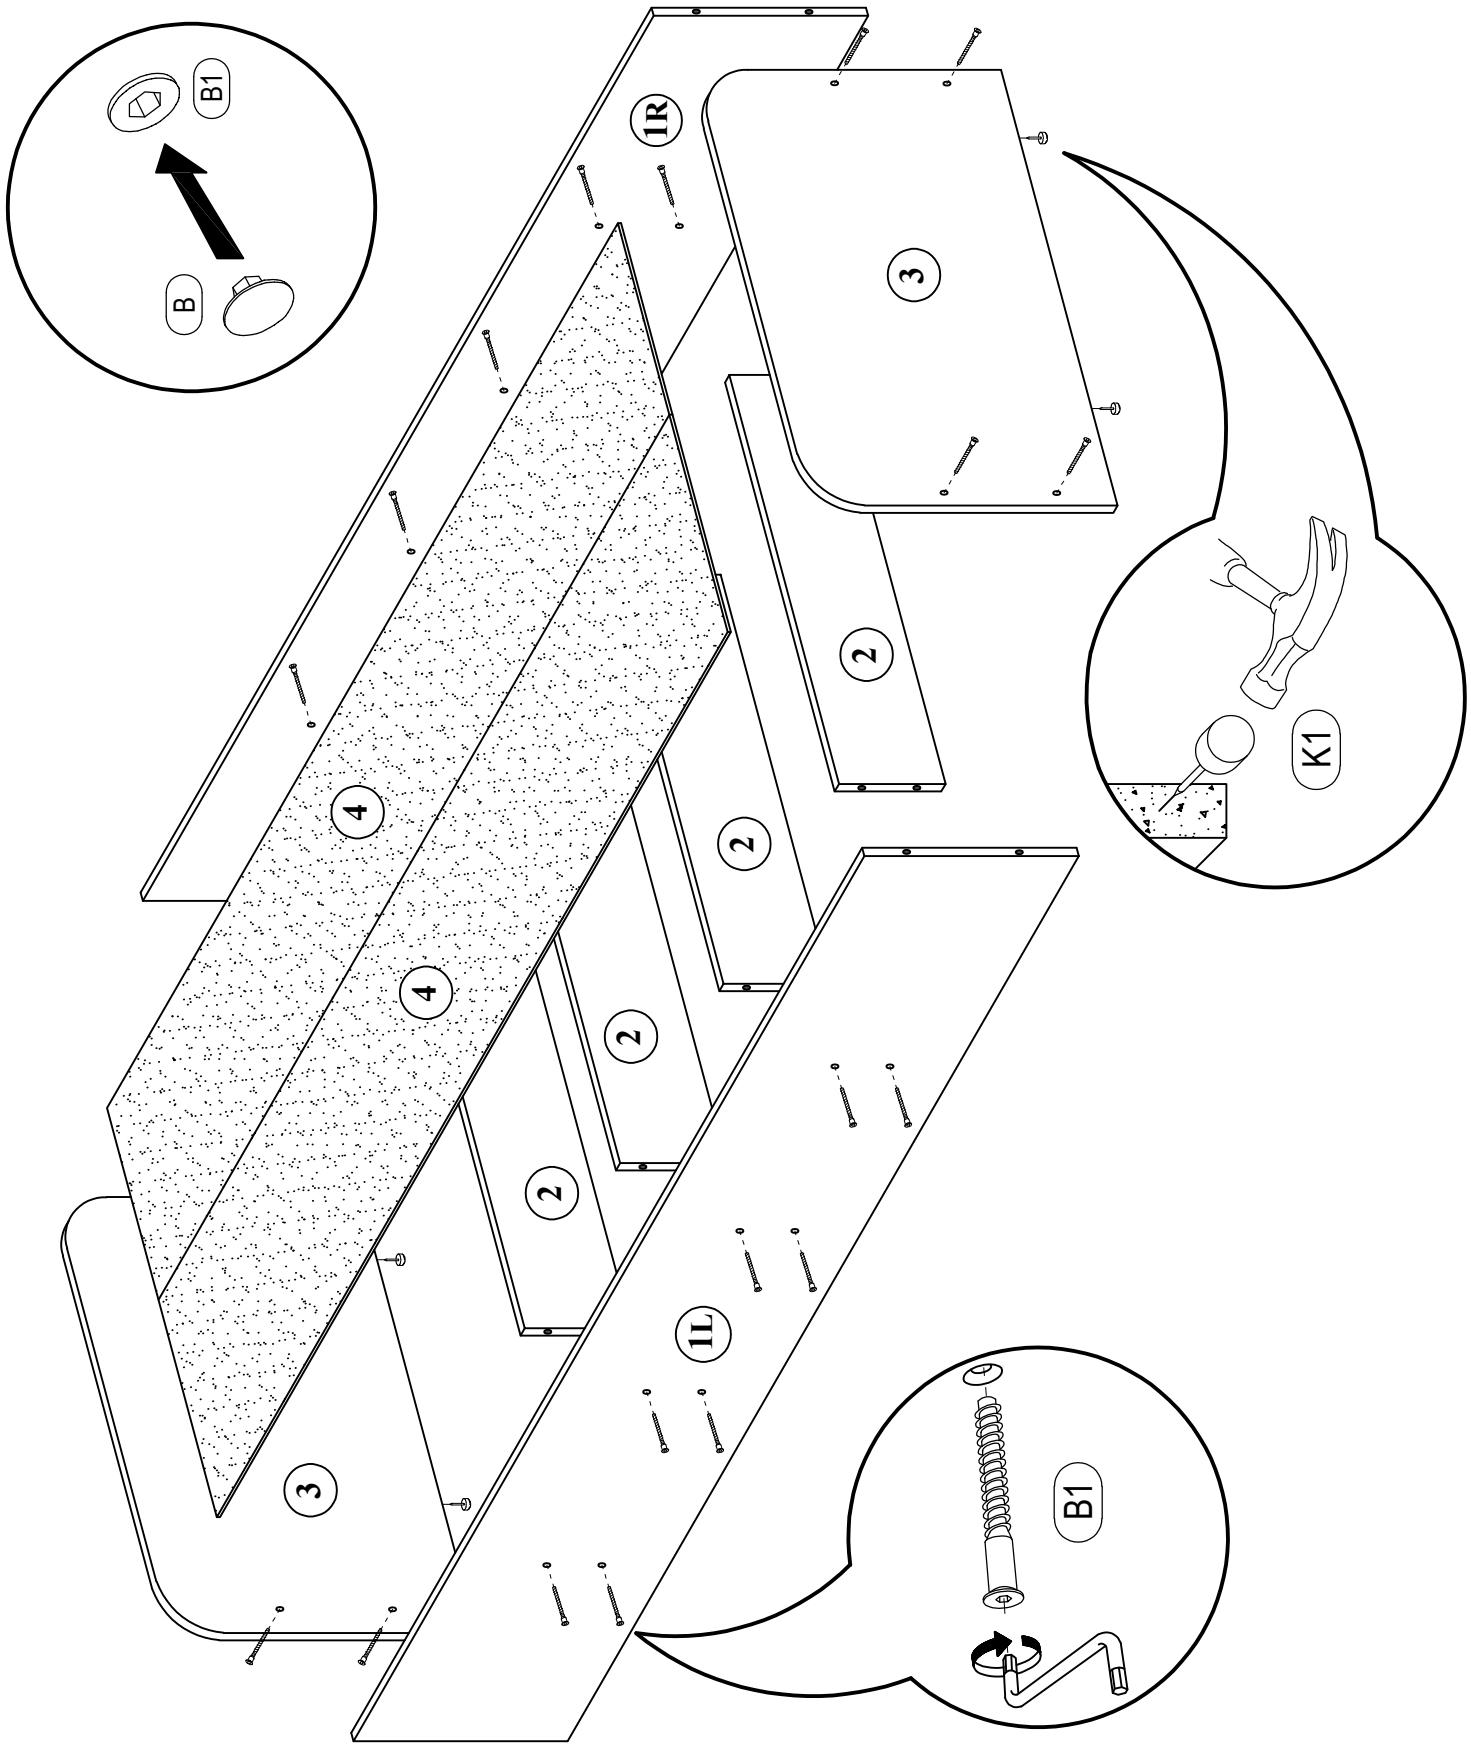

No	a*b	x
1L+R	290x1916	2
2	200x810	4
3	475x846	2
4	402x1910	2

SAVANNAH BED

SAVANNAH BED

СВІТ МЕБЛІВ

SAVANNAH

LENGTHENING PART

SAVANNAH LENGTHENING PART

 R3 1.4*25mm 0.05kg	 B x28
 B1 6,3*50mm x28	 P1 x1
 L1 x4	 E9 4*16mm x8
 F6 6,3*13mm x8	