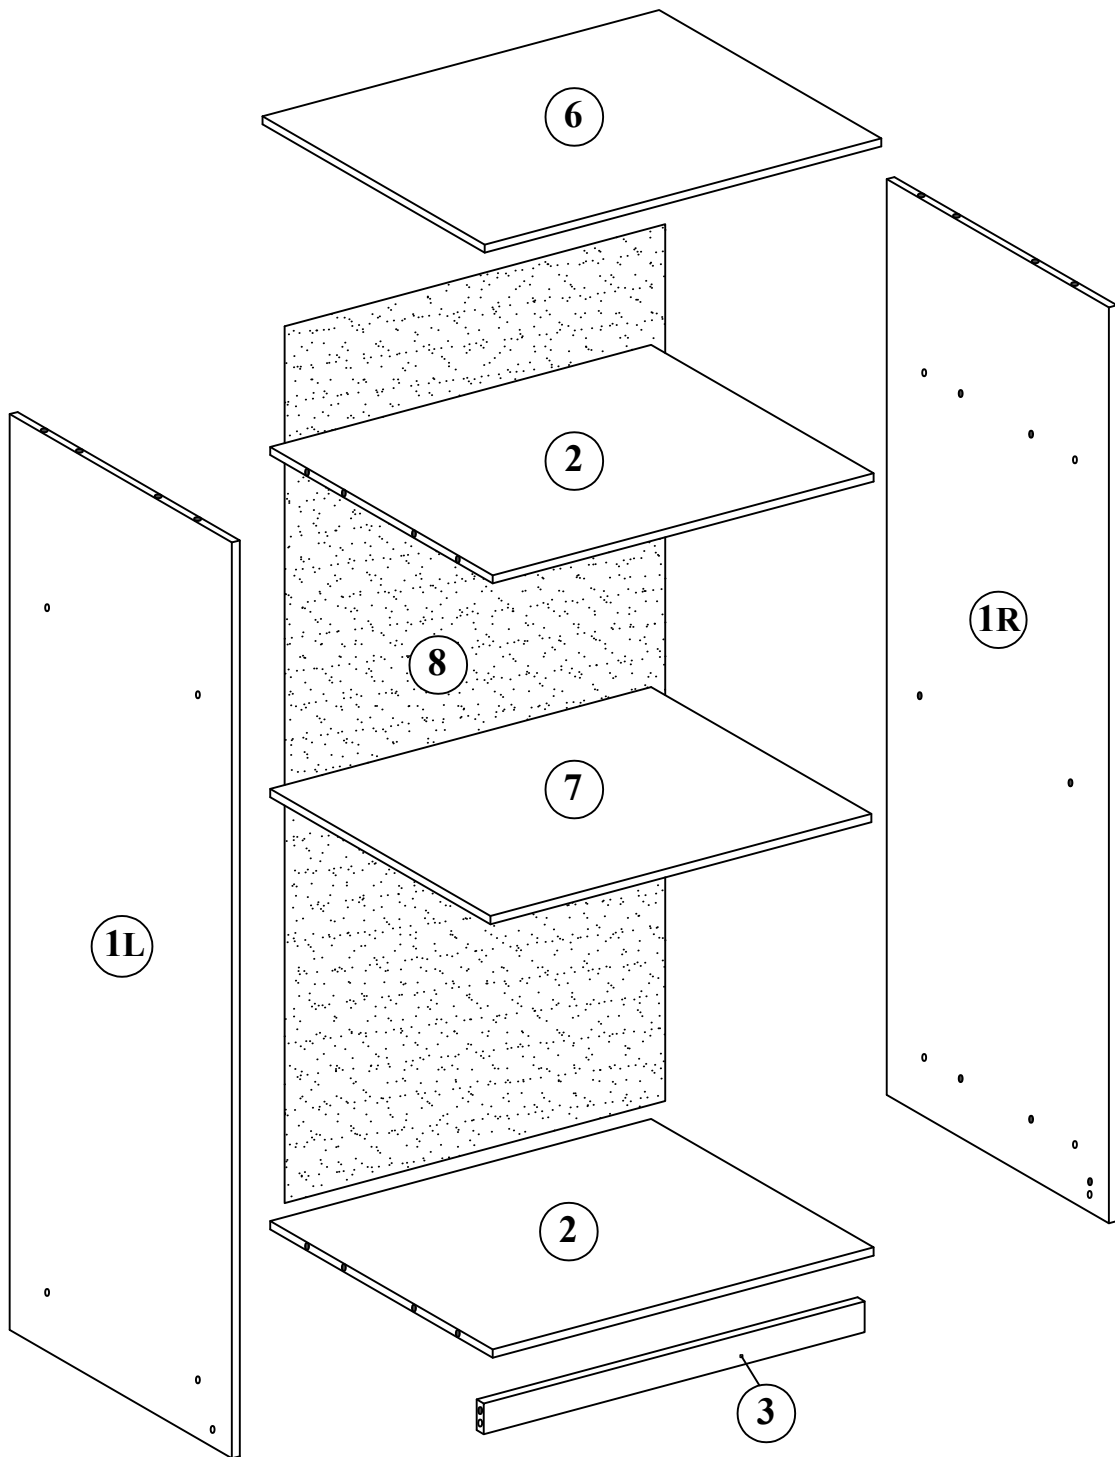

SAVANNAH WARDROBE

No	a*b	x
1L+R	1784x500	2
2	768x500	2
3	768x60	1
4	1734x396	1
5	1734x466	1
6	800x500	1
7	767x495	1
8	796x1736	1

SAVANNAH WARDROBE