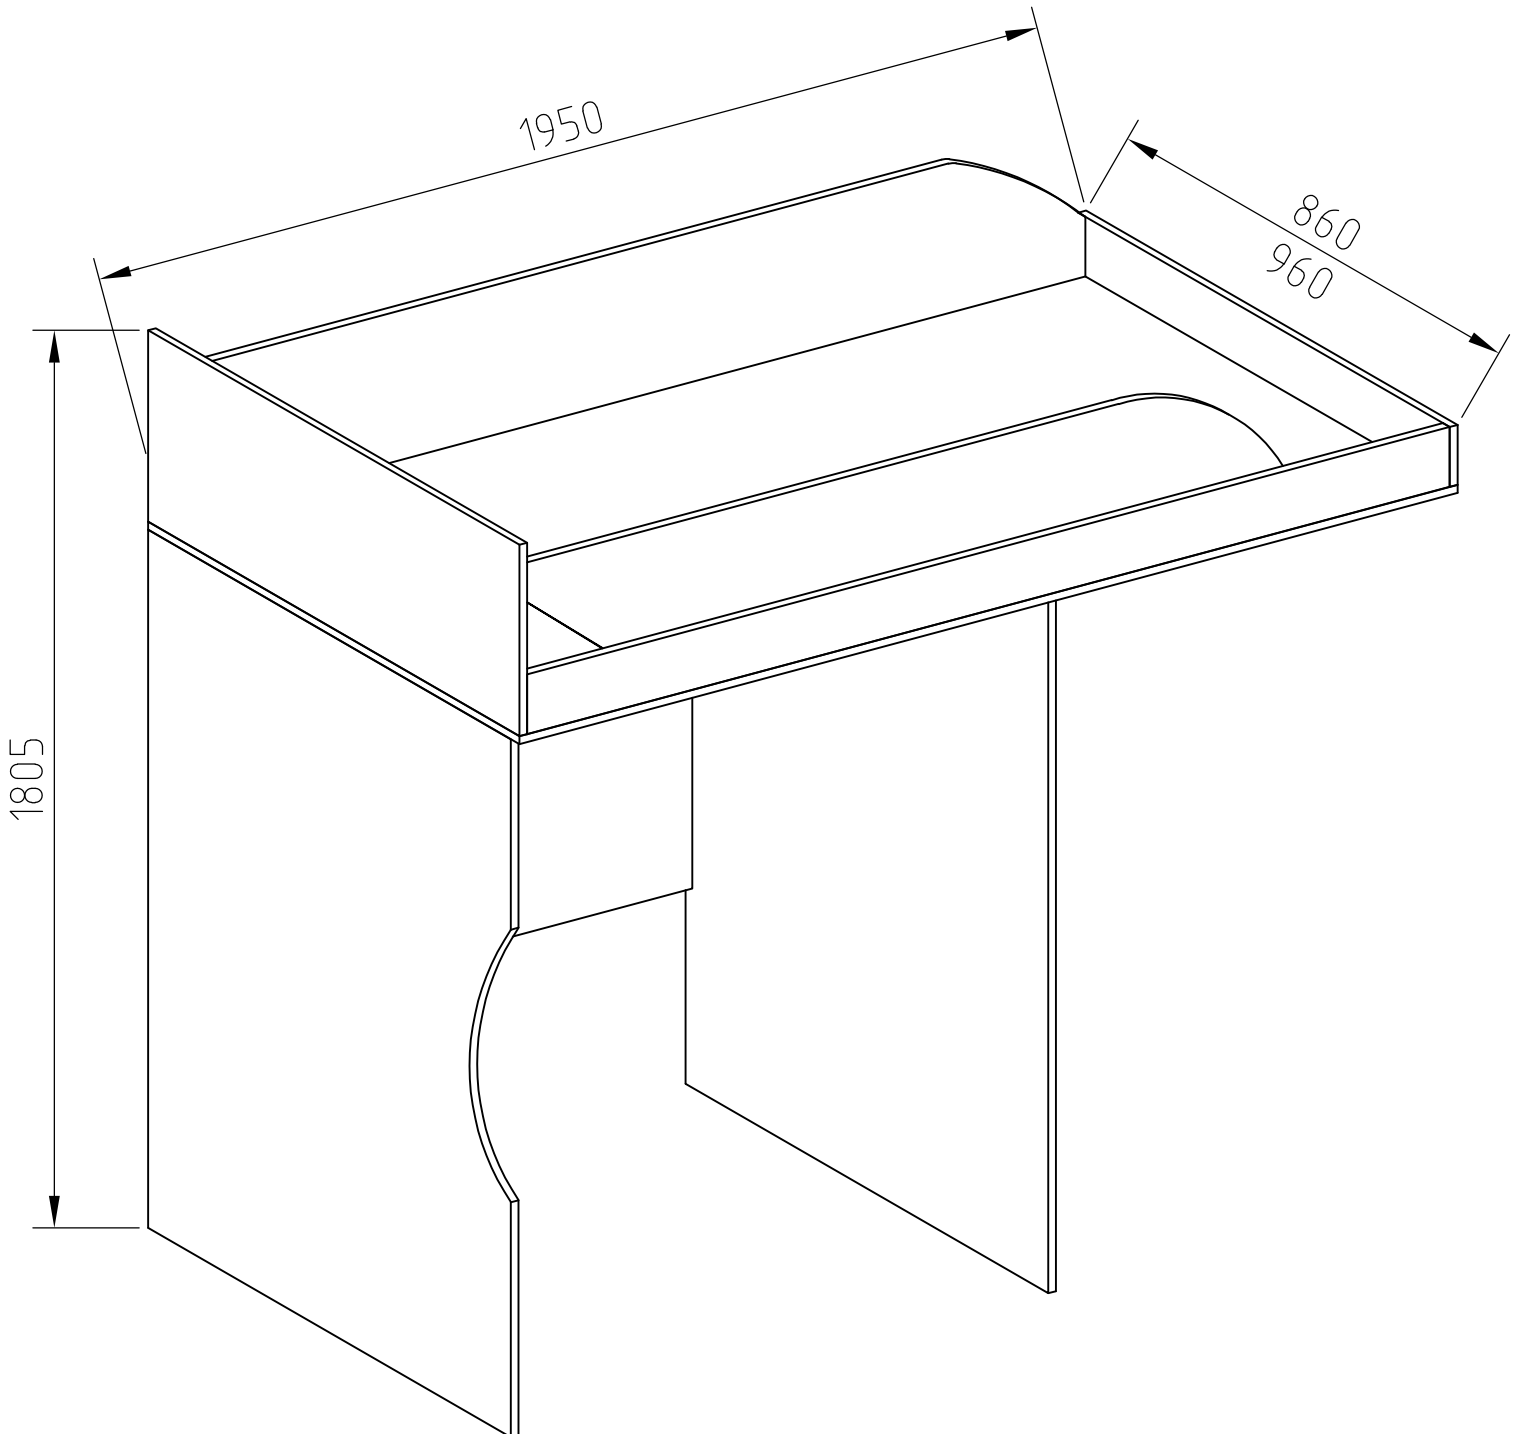

SAVANNAH WARDROBE

 <p>(K1) x4</p>	 <p>(R3) 1.4*25mm 0.05kg</p>
 <p>(B) x14</p>	

SAVANNAH WARDROBE

СВІТ МЕБЛІВ

SAVANNAH

BED-CABINET

SAVANNAH BED-CABINET

 B2 6,8*70mm x2	 B1 6,3*50mm x35	 B x37
 A1 8*30mm x26	 R3 1.4*25mm 0.01kg	 R1 x1
 K1 x4	 P1 x1	