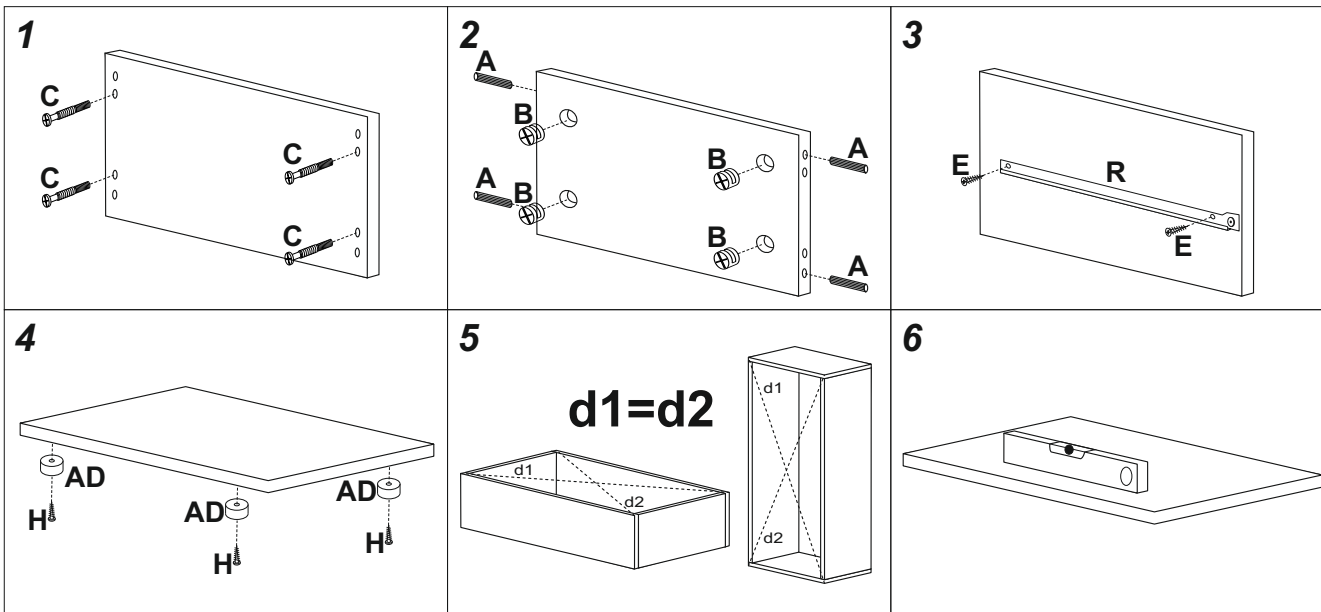

спалня АМОР

A x66 8x35 PVC	L x6 8x20 wood
B x26	C x26
I x8 4x50	CI x8 4x45
H x20 4x30	G x28 3.5x25
E x8 3.5x16	R x2 350mm
CD x10	AD x8