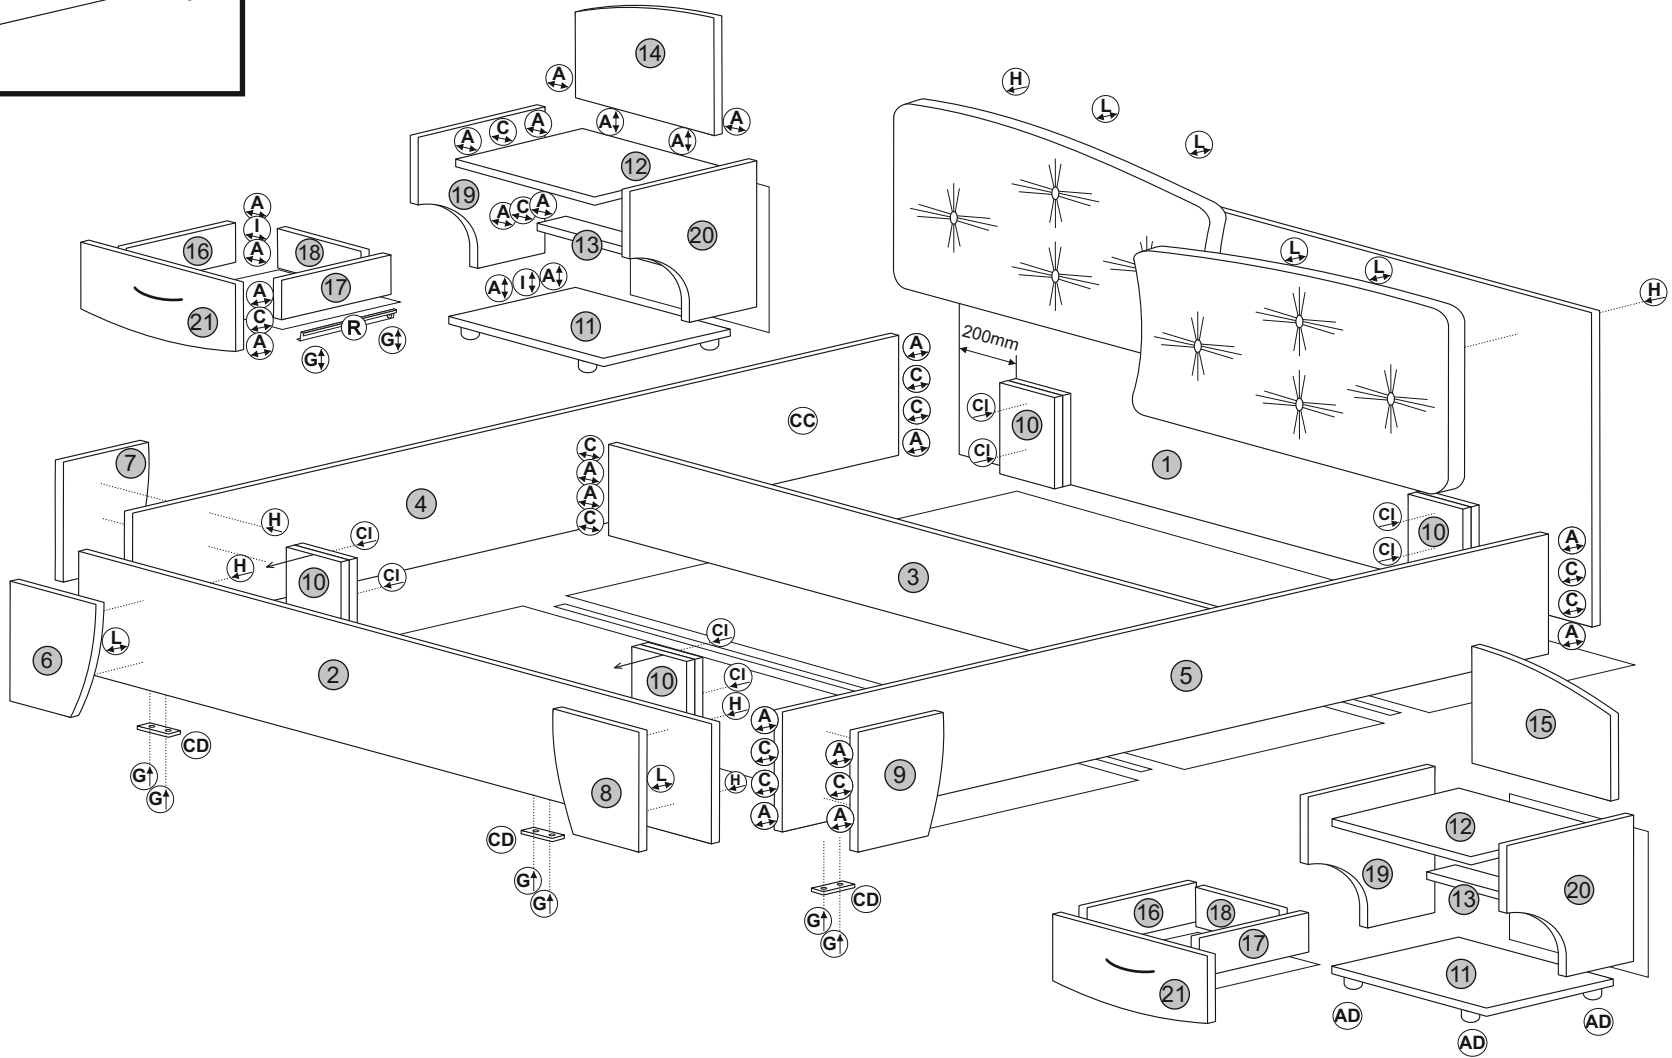

спалня АМОР

A x66 8x35 PVC	L x6 8x20 wood
B x26	C x26
I x8 4x50	CI x8 4x45
H x20 4x30	G x28 3.5x25
E x8 3.5x16	R x2 350mm
CD x10	AD x8