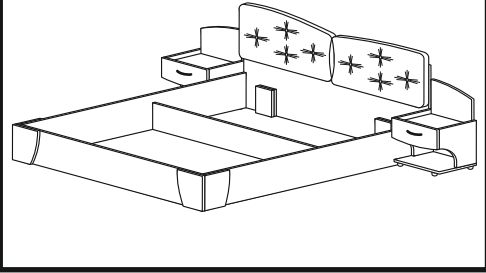

спалня АМОР

A x66 8x35 PVC	L x6 8x20 wood
B x26	C x26
I x8 4x50	CI x8 4x45
H x20 4x30	G x28 3.5x25
E x8 3.5x16	R x2 350mm
CD x10	AD x8