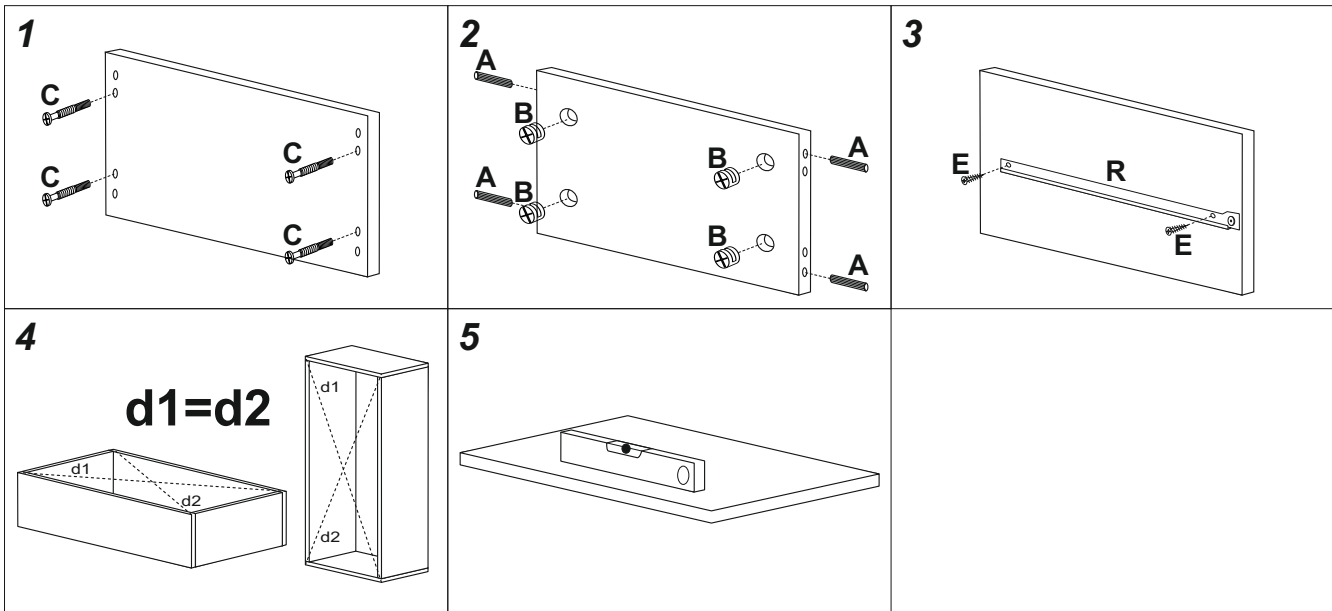

спалня ФОРЕСТ

A x60 8x35 PVC	W x8 8x35 wood	CE x4 8x30 wood
C x25	X x2	B x29
I x30 4x50	BD x6 4x40	H x4 4x30
G x24 3.5x25	F x42 3.5x20	E x8 3.5x16
AC x2	CC x2	R x2 350mm
Y x4 M6	AA x4 6x16	CB x6 M5
Z x6 5x20	BY x10	CD x8