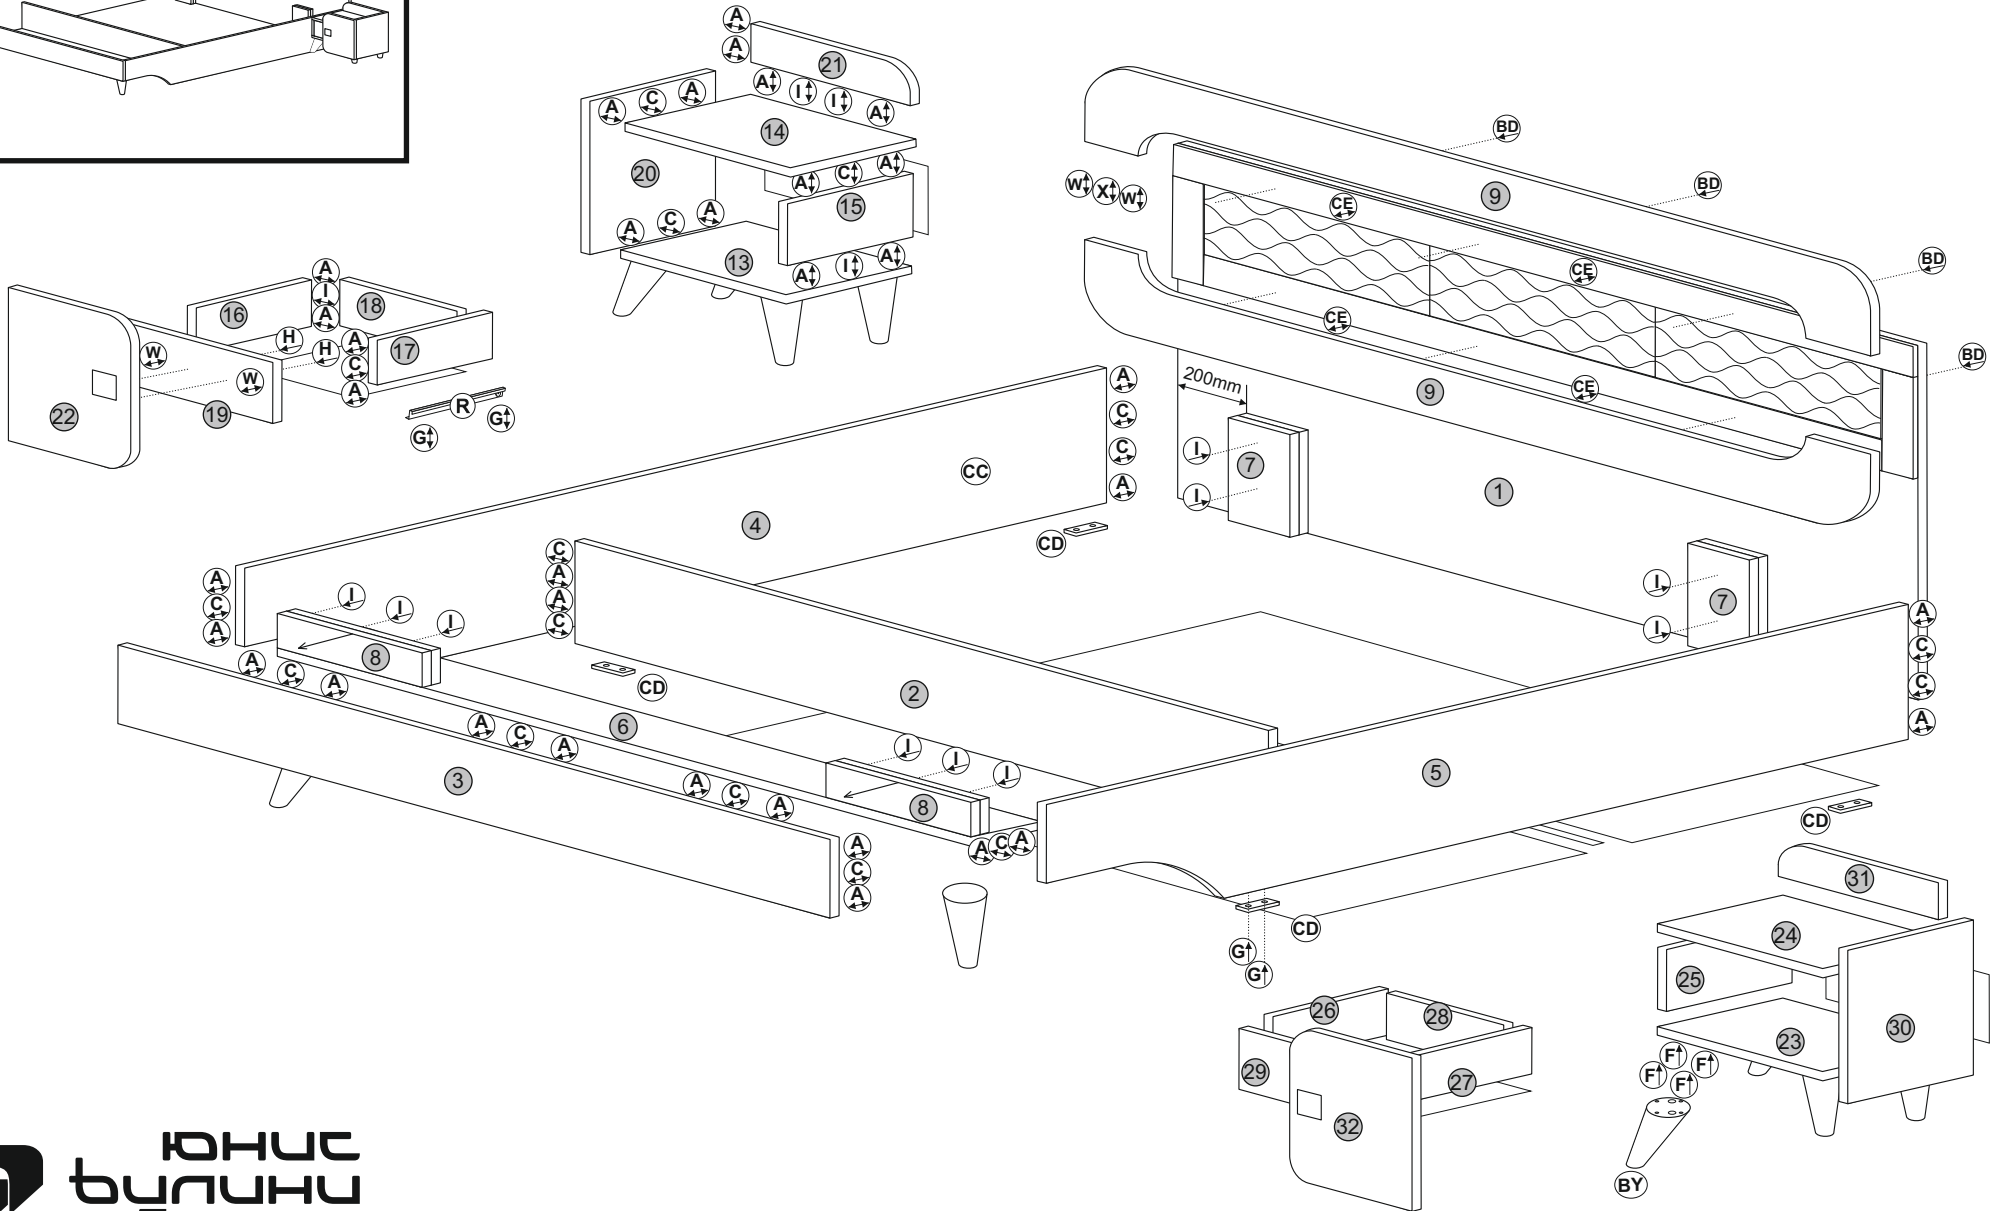

спалня ФОРЕСТ

A x60 8x35 PVC	W x8 8x35 wood	CE x4 8x30 wood
C x25	X x2	B x29
I x30 4x50	BD x6 4x40	H x4 4x30
G x24 3.5x25	F x42 3.5x20	E x8 3.5x16
AC x2	CC x2	R x2 350mm
Y x4 M6	AA x4 6x16	CB x6 M5
Z x6 5x20	BY x10	CD x8