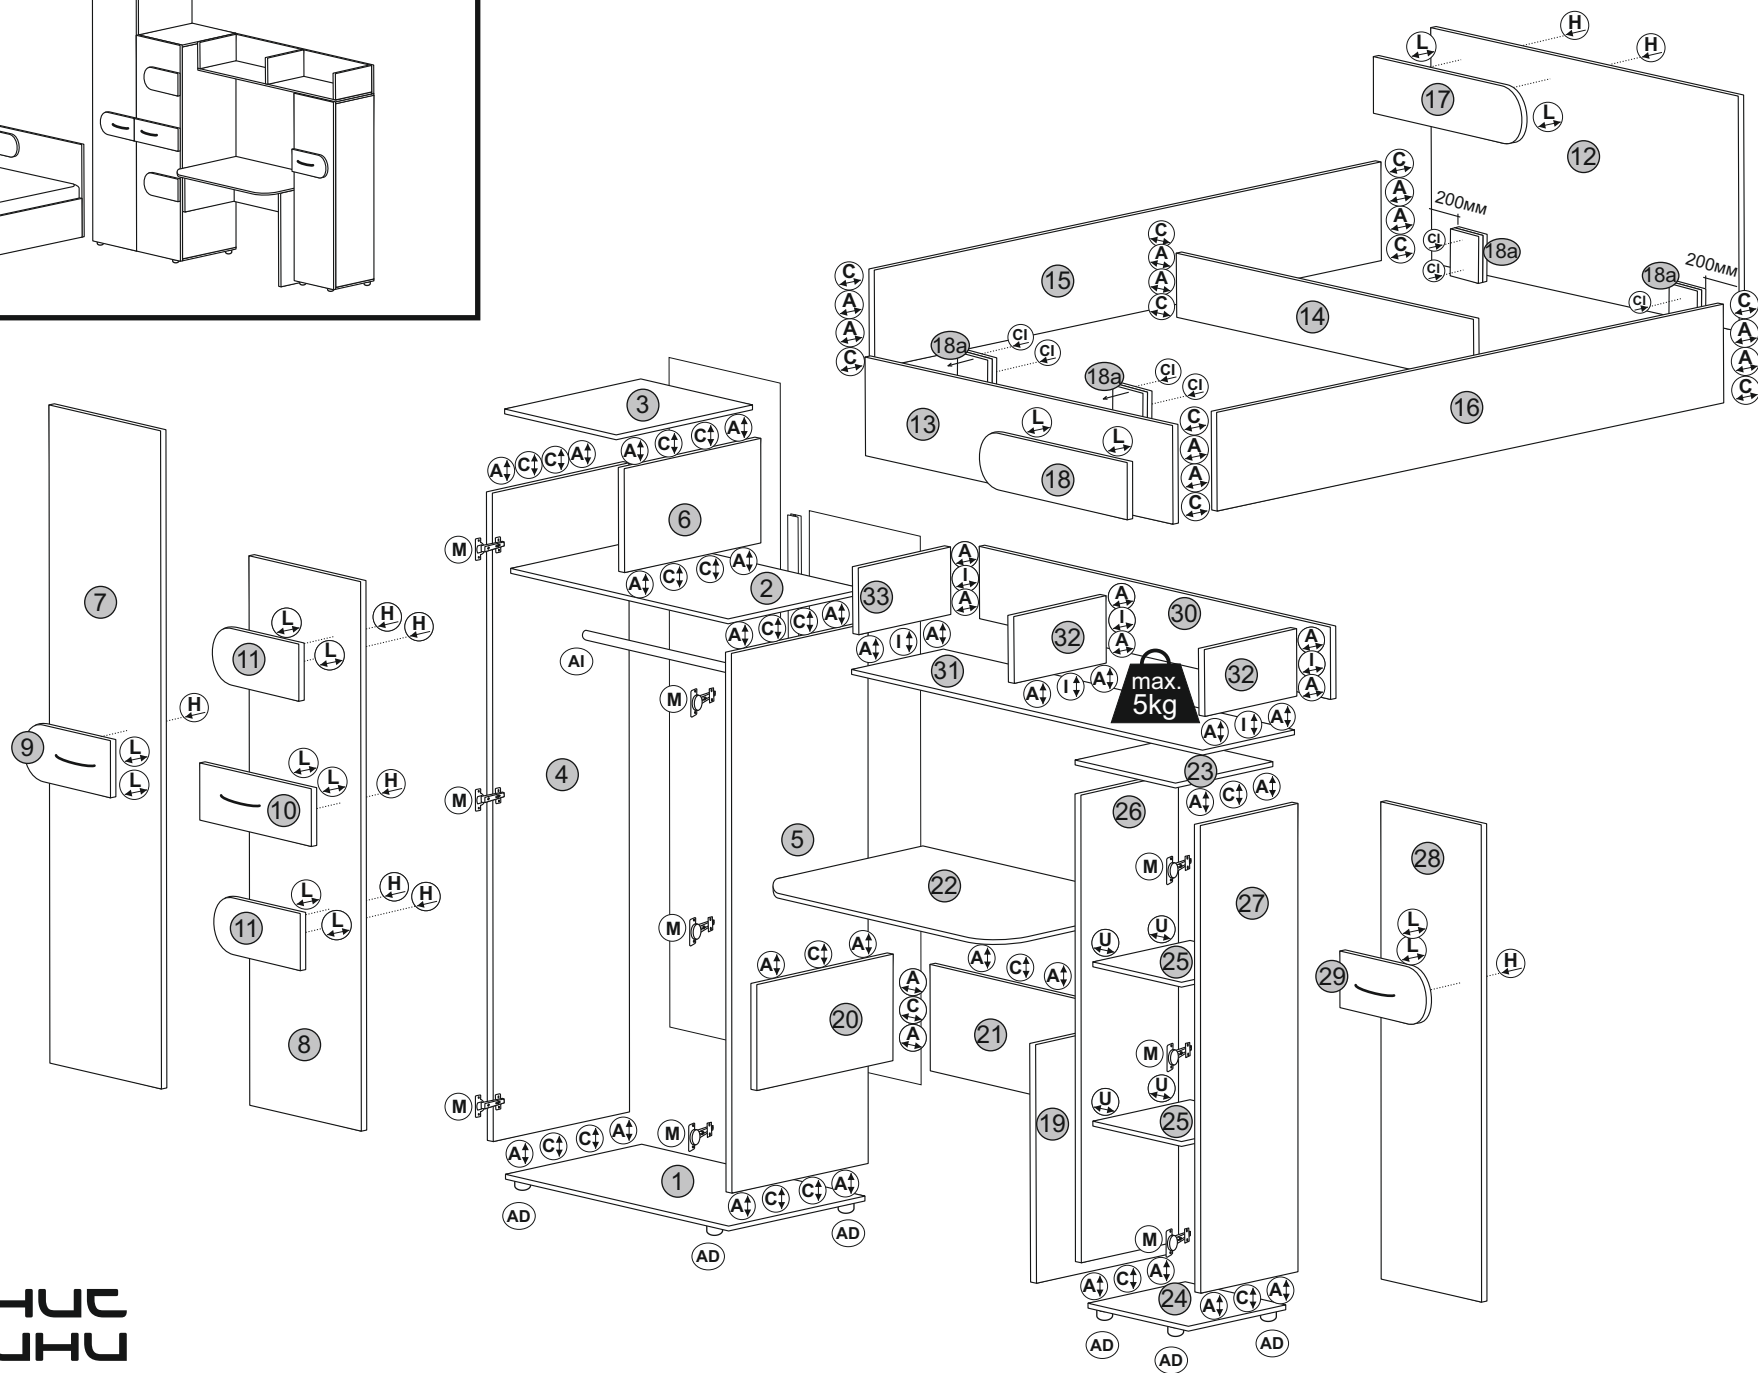

детско обзавеждане СКАЙ

<b>A</b>  x56 8x35 PVC	<b>L</b>  x14 8x20 wood
<b>B</b>  x35	<b>C</b>  x35
<b>I</b>  x6 4x50	<b>CI</b>  x8 4x45
<b>H</b>  x21 4x30	<b>G</b>  x12 3.5x25
<b>E</b>  x38 3.5x16	<b>M</b>  x9
<b>AI</b>  x2	<b>U</b>  x8
<b>AD</b>  x8	<b>CD</b>  x6