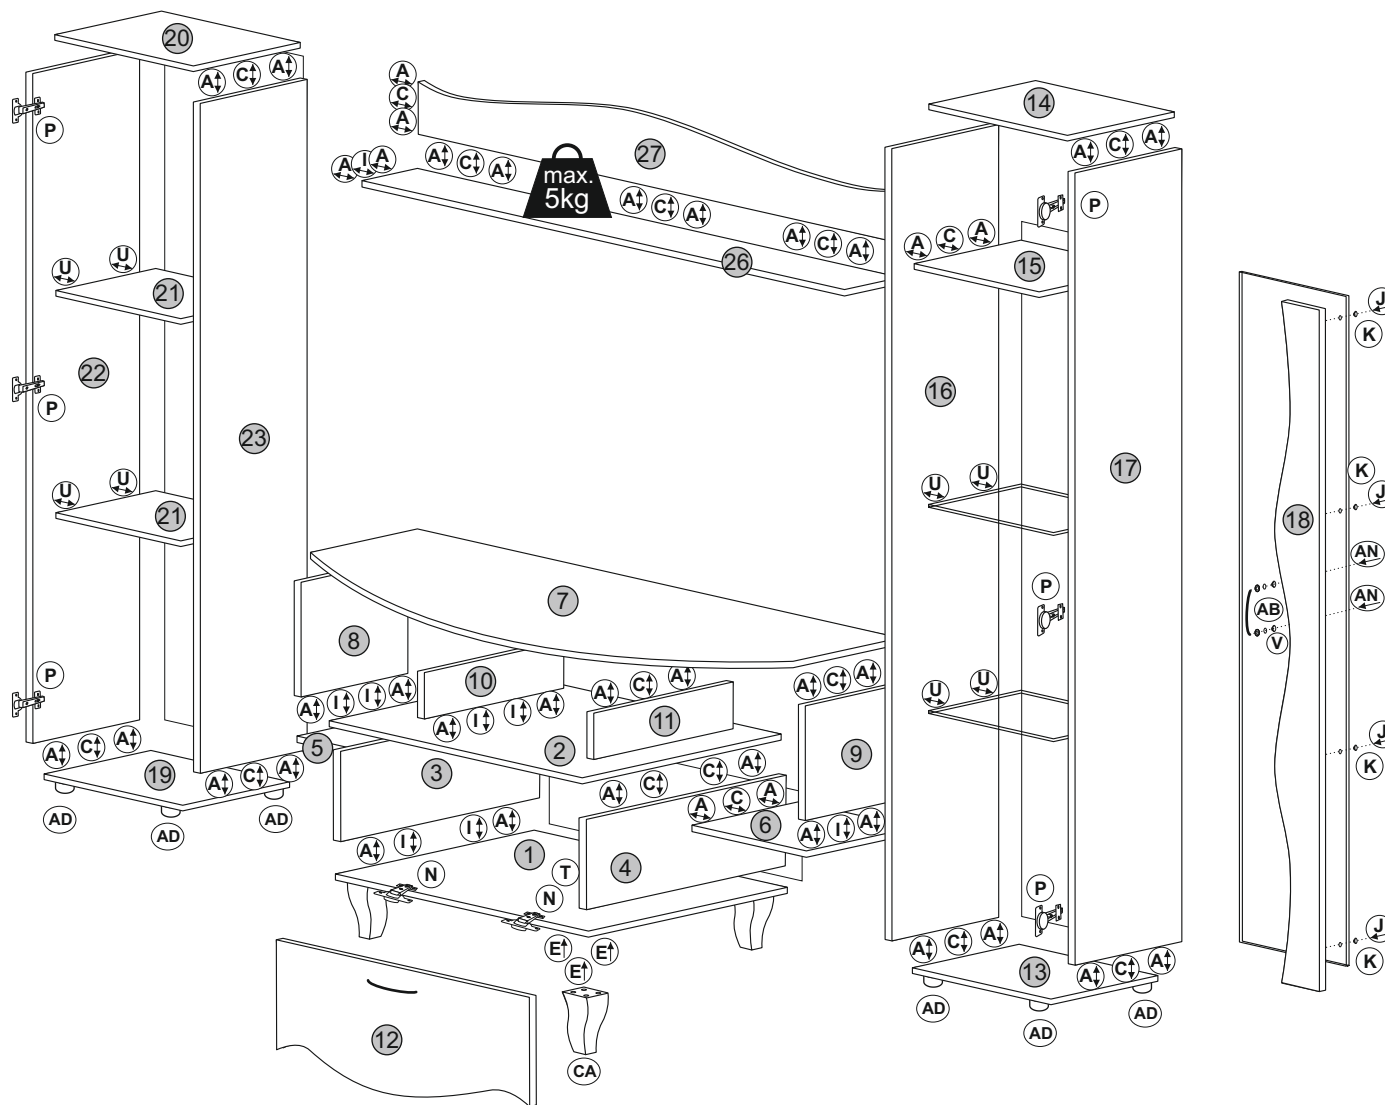

секция ЛУКС

<b>A</b>  x62 8x35 PVC	<b>L</b>  x4 8x20 wood
<b>B</b>  x25	<b>C</b>  x25
<b>I</b>  x12 4x50	<b>H</b>  x12 4x30
<b>F</b>  x2 3.5x20	<b>E</b>  x48 3.5x16
<b>J</b>  x4 4.2x16	<b>K</b>  x4 6MM
<b>N</b>  x2	<b>P</b>  x6
<b>AD</b>  x8	<b>CA</b>  x4
<b>U</b>  x16	<b>T</b>  x1
<b>AN</b>  x2 4x10	<b>V</b>  x2 10MM
<b>AB</b>  x2	<b>BK</b>  x2