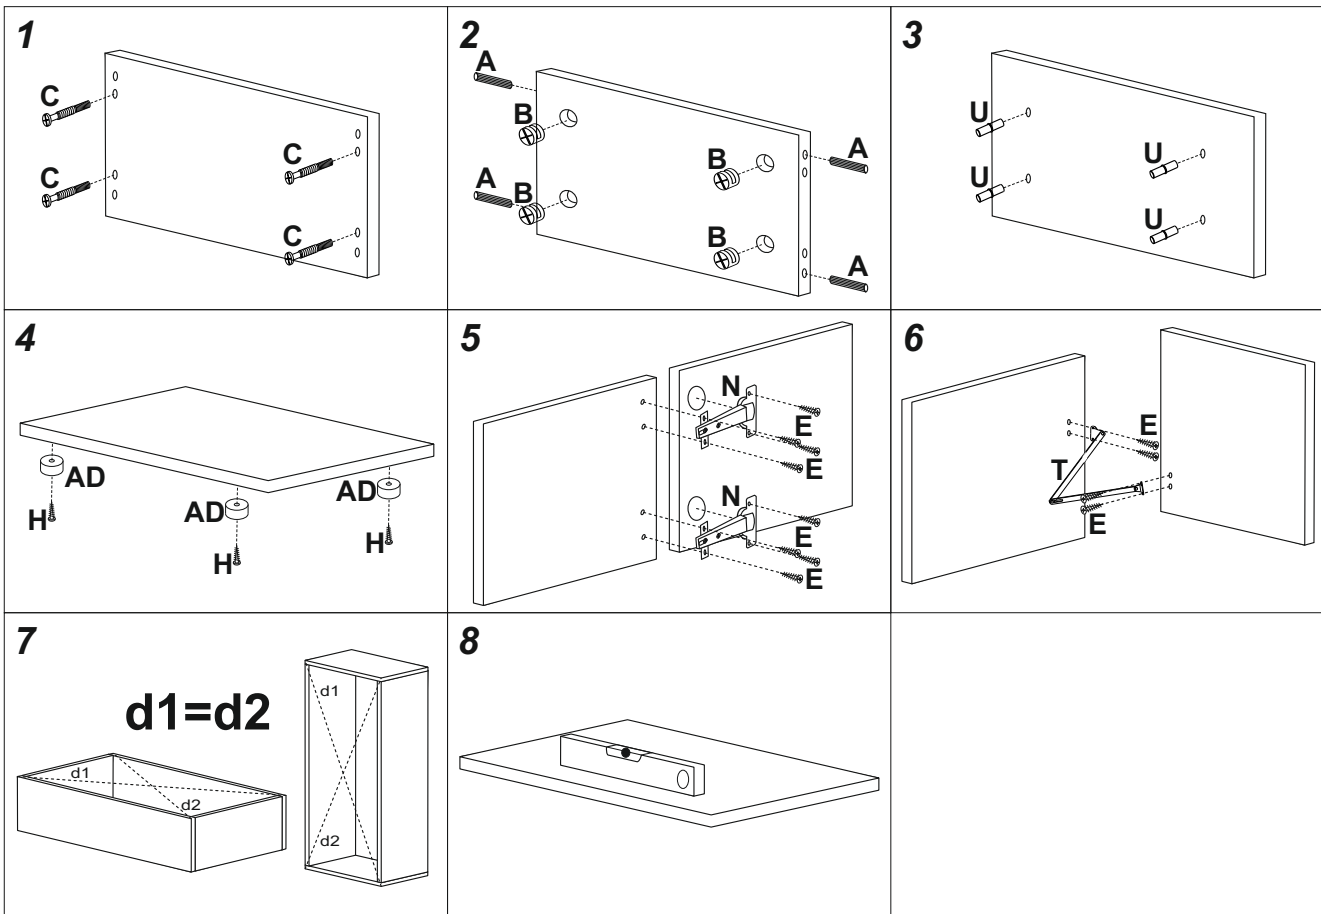

секция ЛУКС

<b>A</b>  x62 8x35 PVC	<b>L</b>  x4 8x20 wood
<b>B</b>  x25	<b>C</b>  x25
<b>I</b>  x12 4x50	<b>H</b>  x12 4x30
<b>F</b>  x2 3.5x20	<b>E</b>  x48 3.5x16
<b>J</b>  x4 4.2x16	<b>K</b>  x4 6MM
<b>N</b>  x2	<b>P</b>  x6
<b>AD</b>  x8	<b>CA</b>  x4
<b>U</b>  x16	<b>T</b>  x1
<b>AN</b>  x2 4x10	<b>V</b>  x2 10MM
<b>AB</b>  x2	<b>BK</b>  x2