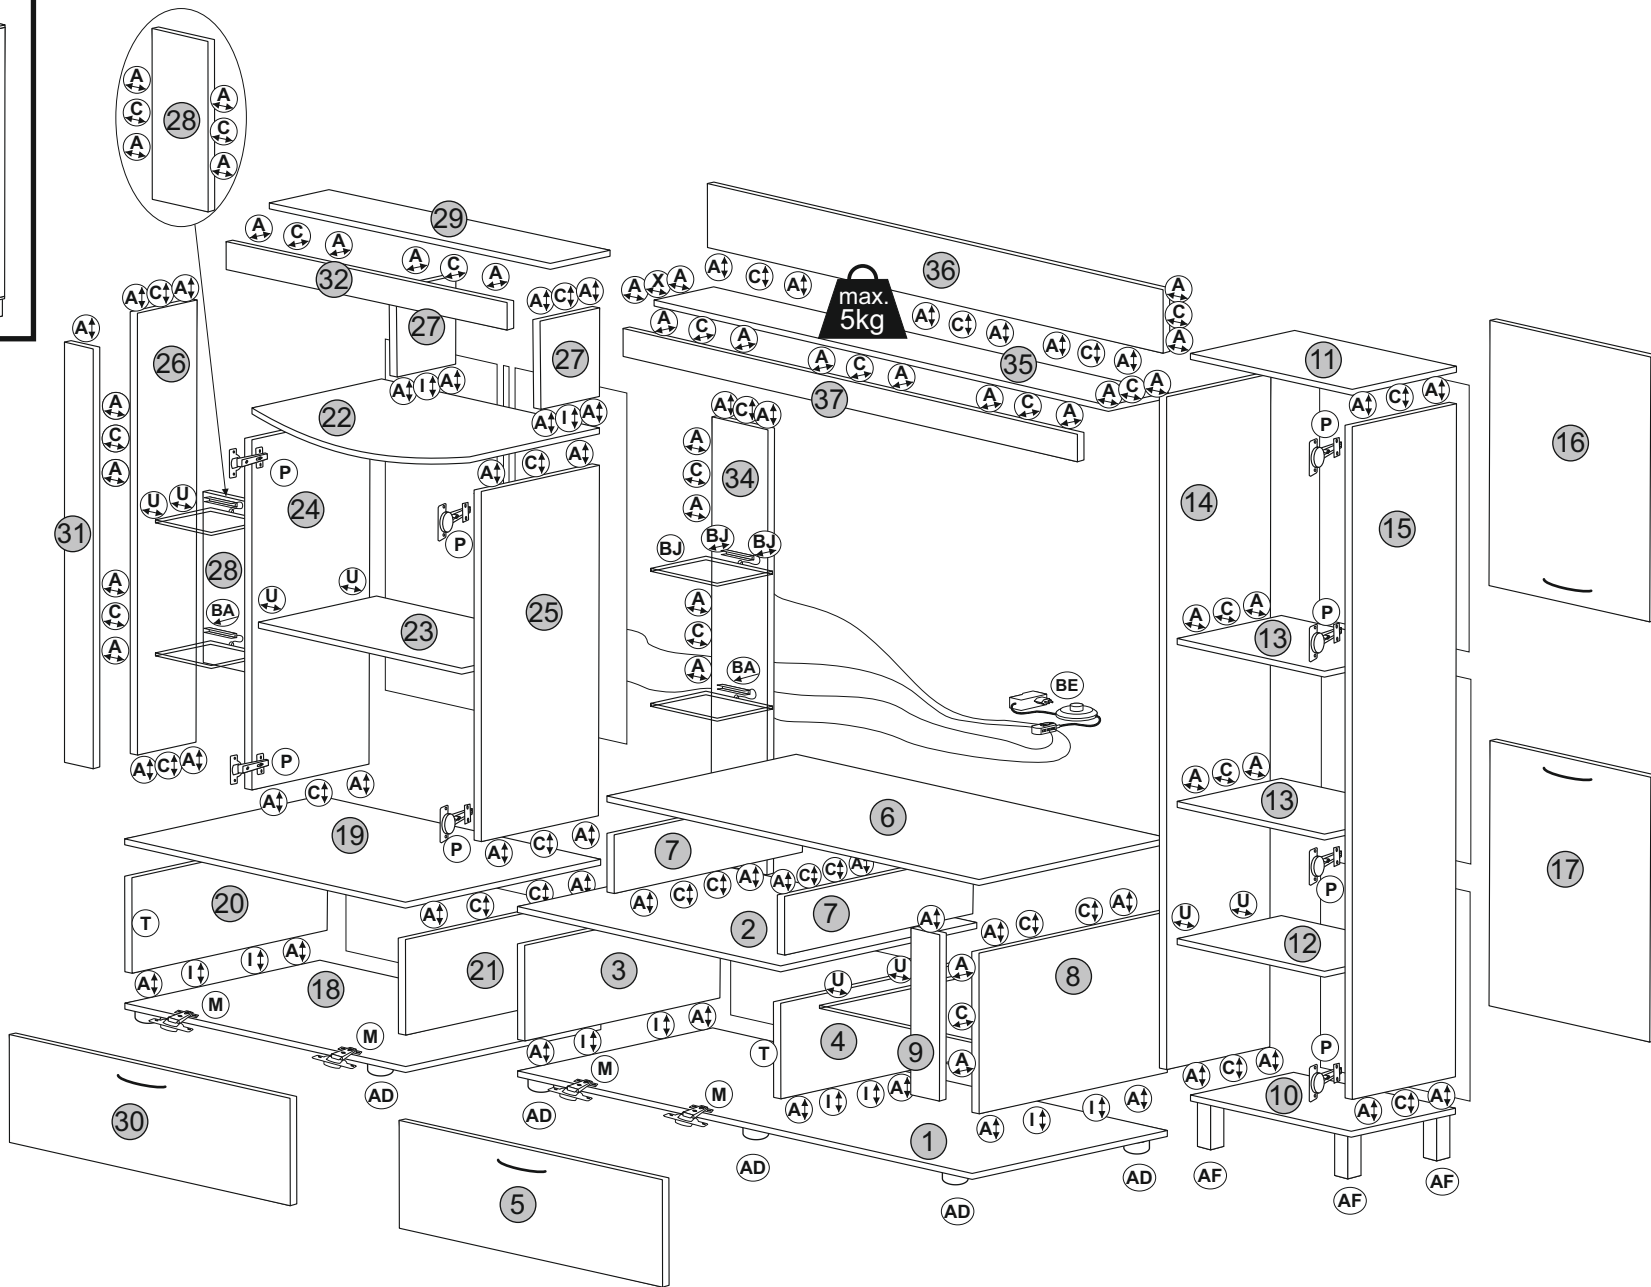

секция ЛАГО

 x107	A 8x35 PVC	 x53	C
 x55	B	 x1	X
 x12	I 4x50	 x10	H 4x30
 x14	F 3.5x20	 x56	E 3.5x16
 x8	P	 x4	M
 x10	AD	 x4	AF
 x2	BK	 x20	U
 x2	T	 x6	BJ
 x1	BE	 x4	BA