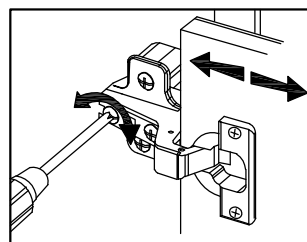

ЛІЛЕЯ нова

5см.