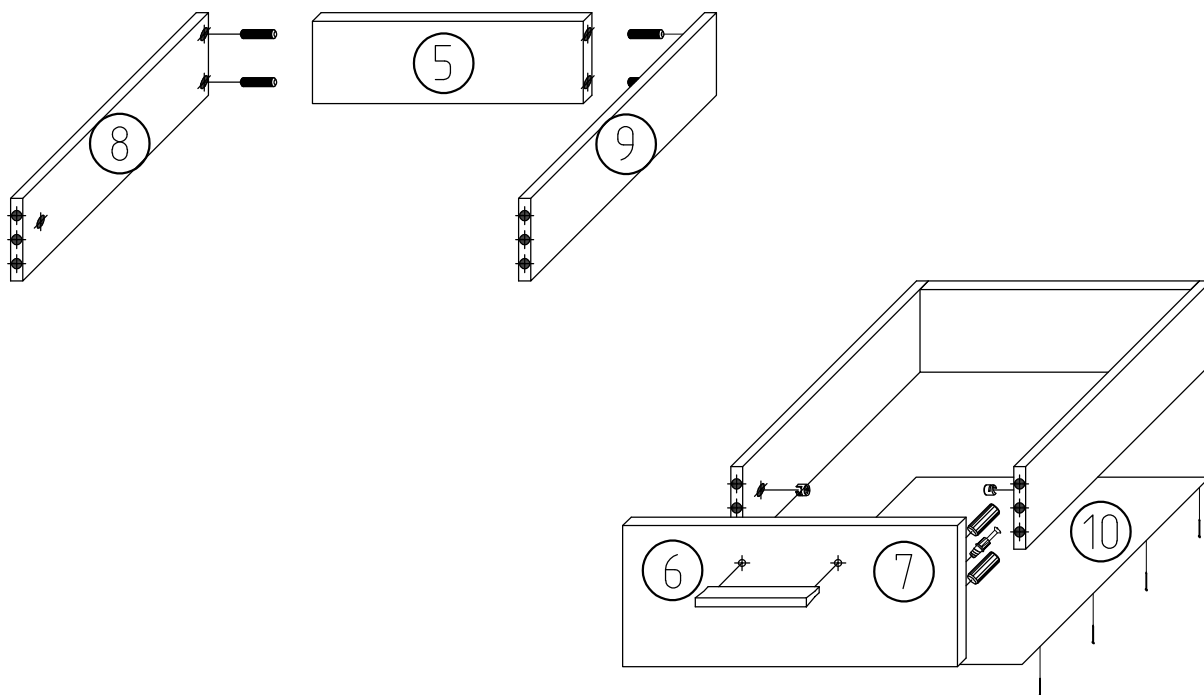

Спальня "ЛІЛЕЯ нова"

Дзеркало

Довжина - 1170мм; висота - 750мм; глибина - 20мм.

№ п/п	Назва деталей	Розміри деталей виробу в мм	К-ть, шт.
1	Піддзеркальник	1170x750	1

Спальня "ЛІЛЕЯ нова"
Тумбочка

Довжина -454мм; висота - 427мм; глибина - 404мм.

20 min

№ п/п	Назва деталей	Розміри деталей виробу в мм	К-ть, шт.
1	Боковина ліва	380x370	1
2	Боковина права	380x370	1
3	Дно	450x380	1
4	Криша	454x400	1
5	Стяжка шух.	361x110	2
6	Фронт шух.	446x188	1
7	Фронт шух.	446x188	1
8	Боковина шух. ліва	350x110	2
9	Боковина шух. права	350x110	2
10	ДВП	391x353	2
11	ДВП	446x398	1

4cm.

ЛІЛЕЯ нова

Спальня "ЛІЛЕЯ нова"

Комод

Довжина - 1334мм; висота - 811мм; глибина - 404мм.

№ п/п	Назва деталей	Розміри деталей виробу в мм	К-ть, шт.
1	Боковина ліва	754x380	1
2	Боковина права	754x380	1
3	Стойка ліва	754x380	1
4	Стойка права	754x380	1
5	Криша	1334x400	1
6	Дно	1330x380	1
7	Стяжка шух.	377x110	4
8	Фронт шух.	446x188	4
9	Боковина шух. ліва	350x110	4
10	Боковина шух. права	350x110	4
11	Полка	415x360	4
12	Дверка ліва	436x764	1
13	Дверка права	436x764	1
14	ДВП	407x353	4
15	ДВП	450x782	1
16	ДВП	438x782	2

Спальня "ЛІЛЕЯ нова"
Шафа 4Д

Довжина - 2280мм; висота - 2140мм; глибина - 580мм.

№ п/п	Назва деталей	Розміри деталей, в мм	К-ть, шт.
1	Боковина ліва	2140x560	1
2	Боковина права	2140x560	1
3	Стойка	2048x560	1
4	Кришка	2248x560	1
5	Дно	2248x560	1
6	Царга	2248x60	2
7	Основа	1115x560	5
8	Двері (бокові)	2076x566	2
9	Двері (з дзеркалом)	2076x566	2
10	ДВП	1137x415	5
11	ДВП	1693x568	2
12	ДВП	1137x381	1
13	Стяжка	1115x150	1