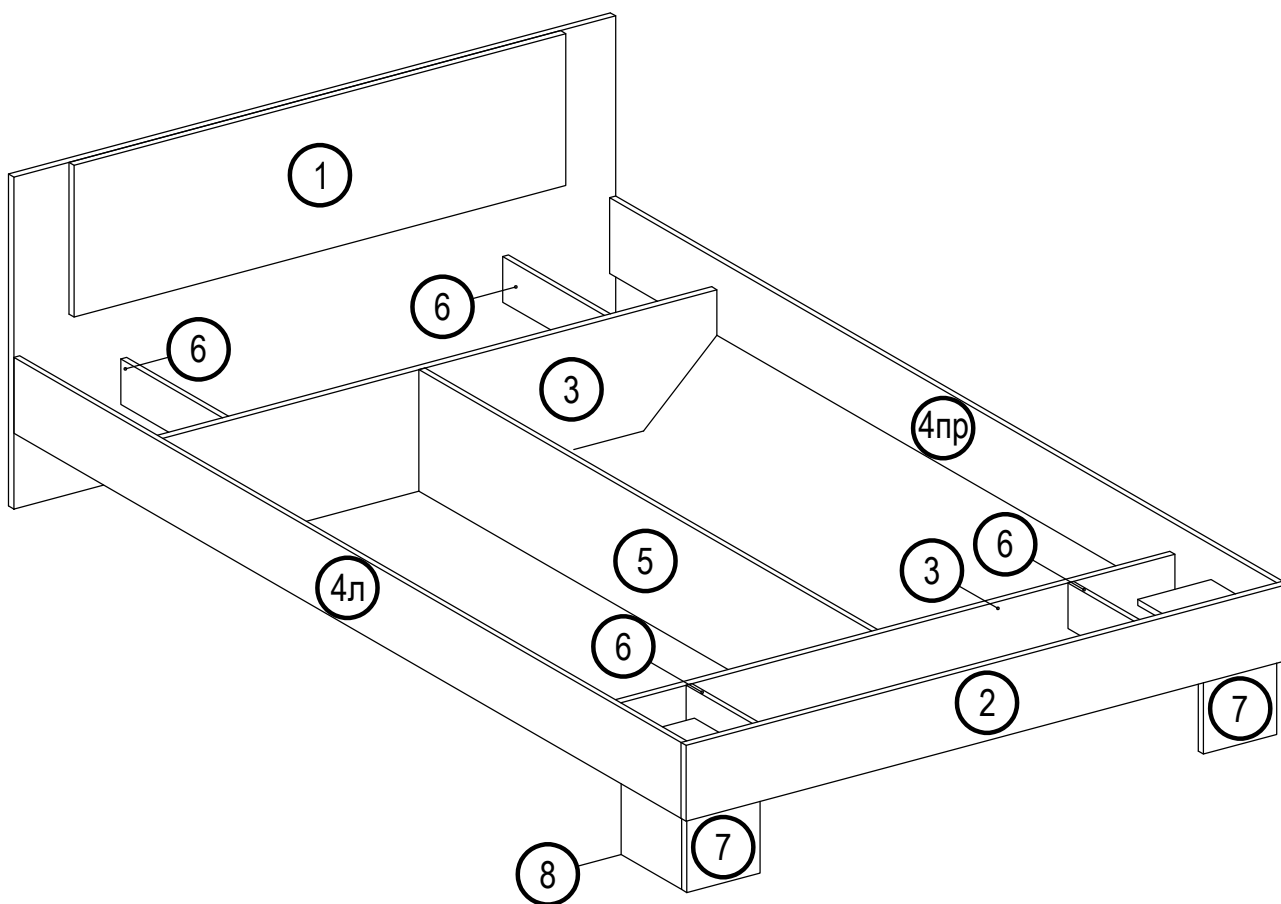

4cm.

ЛІЛЕЯ нова

Спальня "ЛІЛЕЯ нова"

Комод

Довжина - 1334мм; висота - 811мм; глибина - 404мм.

№ п/п	Назва деталей	Розміри деталей виробу в мм	К-ть, шт.
1	Боковина ліва	754x380	1
2	Боковина права	754x380	1
3	Стойка ліва	754x380	1
4	Стойка права	754x380	1
5	Криша	1334x400	1
6	Дно	1330x380	1
7	Стяжка шух.	377x110	4
8	Фронт шух.	446x188	4
9	Боковина шух. ліва	350x110	4
10	Боковина шух. права	350x110	4
11	Полка	415x360	4
12	Дверка ліва	436x764	1
13	Дверка права	436x764	1
14	ДВП	407x353	4
15	ДВП	450x782	1
16	ДВП	438x782	2

4 см.

ЛІЛЕЯ нова

ЛІЛЕЯ нова

5см.

Спальня "ЛІЛЕЯ нова"

Ліжко

Довжина - 1642мм; висота - 875мм; глибина - 2062мм.

№ п/п	Назва деталей	Розміри деталей, в мм	К-ть, шт.
1	Бильце велике	875x1642	1
2	Бильце мале	1642x200	1
3	Поперечина	1610x320	2
4л.	Боковина ліва	2030x200	1
4пр.	Боковина права	2030x200	1
5	Стойка	1378x320	1
6	Стяжка	310x120	4
7	Боковина опори	292x200	2
8	Стойка опори ліва	292x184	2
9	Кришка опори	200x200	2

Спальня "ЛІЛЕЯ нова"
Шафа 4Д

Довжина - 2280мм; висота - 2140мм; глибина - 580мм.

№ п/п	Назва деталей	Розміри деталей, в мм	К-ть, шт.
1	Боковина ліва	2140x560	1
2	Боковина права	2140x560	1
3	Стойка	2048x560	1
4	Кришка	2248x560	1
5	Дно	2248x560	1
6	Царга	2248x60	2
7	Основа	1115x560	5
8	Двері (бокові)	2076x566	2
9	Двері (з дзеркалом)	2076x566	2
10	ДВП	1137x415	5
11	ДВП	1693x568	2
12	ДВП	1137x381	1
13	Стяжка	1115x150	1

4 см.

ЛІЛЕЯ нова

ЛІЛЕЯ нова

5cm.

LILEIA new

Double bed 1.8

 A1 8*30mm x12	 A2 8*50mm x4	 B x14
 B1 6,3*50mm x14	 C1 x24	 C2 8*56mm x4
 D x32	 D1 15/15mm x32	 E9 4*16mm x40
 E6 3,5*35mm x12	 H2 x16	 K1 x12
 K6 x20	 R3 1.4*25mm 0.04kg	 R4 N°4 x1