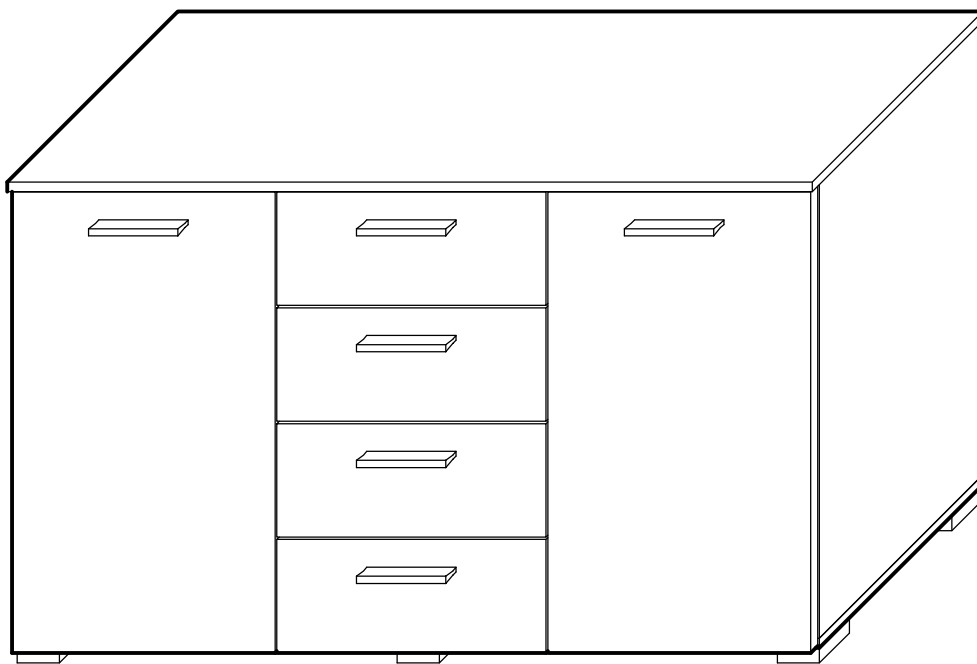

4cm.

ЛІЛЕЯ нова

Спальня "ЛІЛЕЯ нова"

Комод

Довжина - 1334мм; висота - 811мм; глибина - 404мм.

№ п/п	Назва деталей	Розміри деталей виробу в мм	К-ть, шт.
1	Боковина ліва	754x380	1
2	Боковина права	754x380	1
3	Стойка ліва	754x380	1
4	Стойка права	754x380	1
5	Криша	1334x400	1
6	Дно	1330x380	1
7	Стяжка шух.	377x110	4
8	Фронт шух.	446x188	4
9	Боковина шух. ліва	350x110	4
10	Боковина шух. права	350x110	4
11	Полка	415x360	4
12	Дверка ліва	436x764	1
13	Дверка права	436x764	1
14	ДВП	407x353	4
15	ДВП	450x782	1
16	ДВП	438x782	2

4 см.

ЛІЛЕЯ нова

ЛІЛЕЯ нова

5см.

Спальня "ЛІЛЕЯ нова"

Ліжко

Довжина - 1642мм; висота - 875мм; глибина - 2062мм.

№ п/п	Назва деталей	Розміри деталей, в мм	К-ть, шт.
1	Бильце велике	875x1642	1
2	Бильце мале	1642x200	1
3	Поперечина	1610x320	2
4л.	Боковина ліва	2030x200	1
4пр.	Боковина права	2030x200	1
5	Стойка	1378x320	1
6	Стяжка	310x120	4
7	Боковина опори	292x200	2
8	Стойка опори ліва	292x184	2
9	Кришка опори	200x200	2

Спальня "ЛІЛЕЯ нова"
Шафа 4Д

Довжина - 2280мм; висота - 2140мм; глибина - 580мм.

№ п/п	Назва деталей	Розміри деталей, в мм	К-ть, шт.
1	Боковина ліва	2140x560	1
2	Боковина права	2140x560	1
3	Стойка	2048x560	1
4	Кришка	2248x560	1
5	Дно	2248x560	1
6	Царга	2248x60	2
7	Основа	1115x560	5
8	Двері (бокові)	2076x566	2
9	Двері (з дзеркалом)	2076x566	2
10	ДВП	1137x415	5
11	ДВП	1693x568	2
12	ДВП	1137x381	1
13	Стяжка	1115x150	1