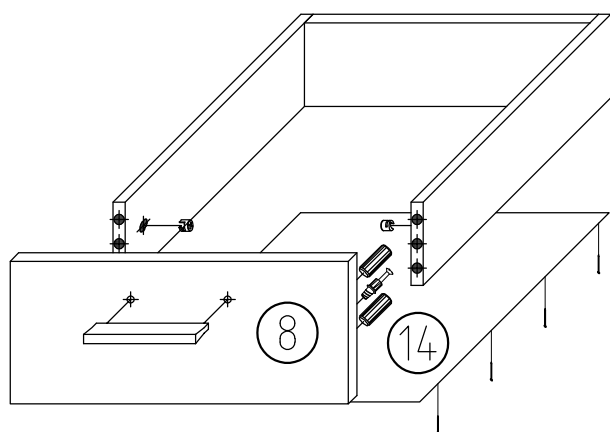

20 min

№ п/п	Назва деталей	Розміри деталей виробу в мм	К-ть, шт.
1	Боковина ліва	380x370	1
2	Боковина права	380x370	1
3	Дно	450x380	1
4	Криша	454x400	1
5	Стяжка шух.	361x110	2
6	Фронт шух.	446x188	1
7	Фронт шух.	446x188	1
8	Боковина шух. ліва	350x110	2
9	Боковина шух. права	350x110	2
10	ДВП	391x353	2
11	ДВП	446x398	1

4cm.

ЛІЛЕЯ нова

Спальня "ЛІЛЕЯ нова"

Комод

Довжина - 1334мм; висота - 811мм; глибина - 404мм.

№ п/п	Назва деталей	Розміри деталей виробу в мм	К-ть, шт.
1	Боковина ліва	754x380	1
2	Боковина права	754x380	1
3	Стойка ліва	754x380	1
4	Стойка права	754x380	1
5	Криша	1334x400	1
6	Дно	1330x380	1
7	Стяжка шух.	377x110	4
8	Фронт шух.	446x188	4
9	Боковина шух. ліва	350x110	4
10	Боковина шух. права	350x110	4
11	Полка	415x360	4
12	Дверка ліва	436x764	1
13	Дверка права	436x764	1
14	ДВП	407x353	4
15	ДВП	450x782	1
16	ДВП	438x782	2

4 см.

ЛІЛЕЯ нова

ЛІЛЕЯ нова

5см.

Спальня "ЛІЛЕЯ нова"

Ліжко

Довжина - 1642мм; висота - 875мм; глибина - 2062мм.

№ п/п	Назва деталей	Розміри деталей, в мм	К-ть, шт.
1	Бильце велике	875x1642	1
2	Бильце мале	1642x200	1
3	Поперечина	1610x320	2
4л.	Боковина ліва	2030x200	1
4пр.	Боковина права	2030x200	1
5	Стойка	1378x320	1
6	Стяжка	310x120	4
7	Боковина опори	292x200	2
8	Стойка опори ліва	292x184	2
9	Кришка опори	200x200	2

Спальня "ЛІЛЕЯ нова"
Шафа 4Д

Довжина - 2280мм; висота - 2140мм; глибина - 580мм.

№ п/п	Назва деталей	Розміри деталей, в мм	К-ть, шт.
1	Боковина ліва	2140x560	1
2	Боковина права	2140x560	1
3	Стойка	2048x560	1
4	Кришка	2248x560	1
5	Дно	2248x560	1
6	Царга	2248x60	2
7	Основа	1115x560	5
8	Двері (бокові)	2076x566	2
9	Двері (з дзеркалом)	2076x566	2
10	ДВП	1137x415	5
11	ДВП	1693x568	2
12	ДВП	1137x381	1
13	Стяжка	1115x150	1