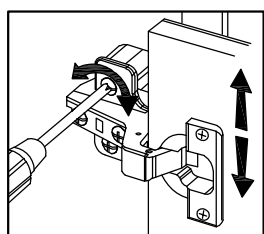

ЛІЛЕЯ нова

5см.