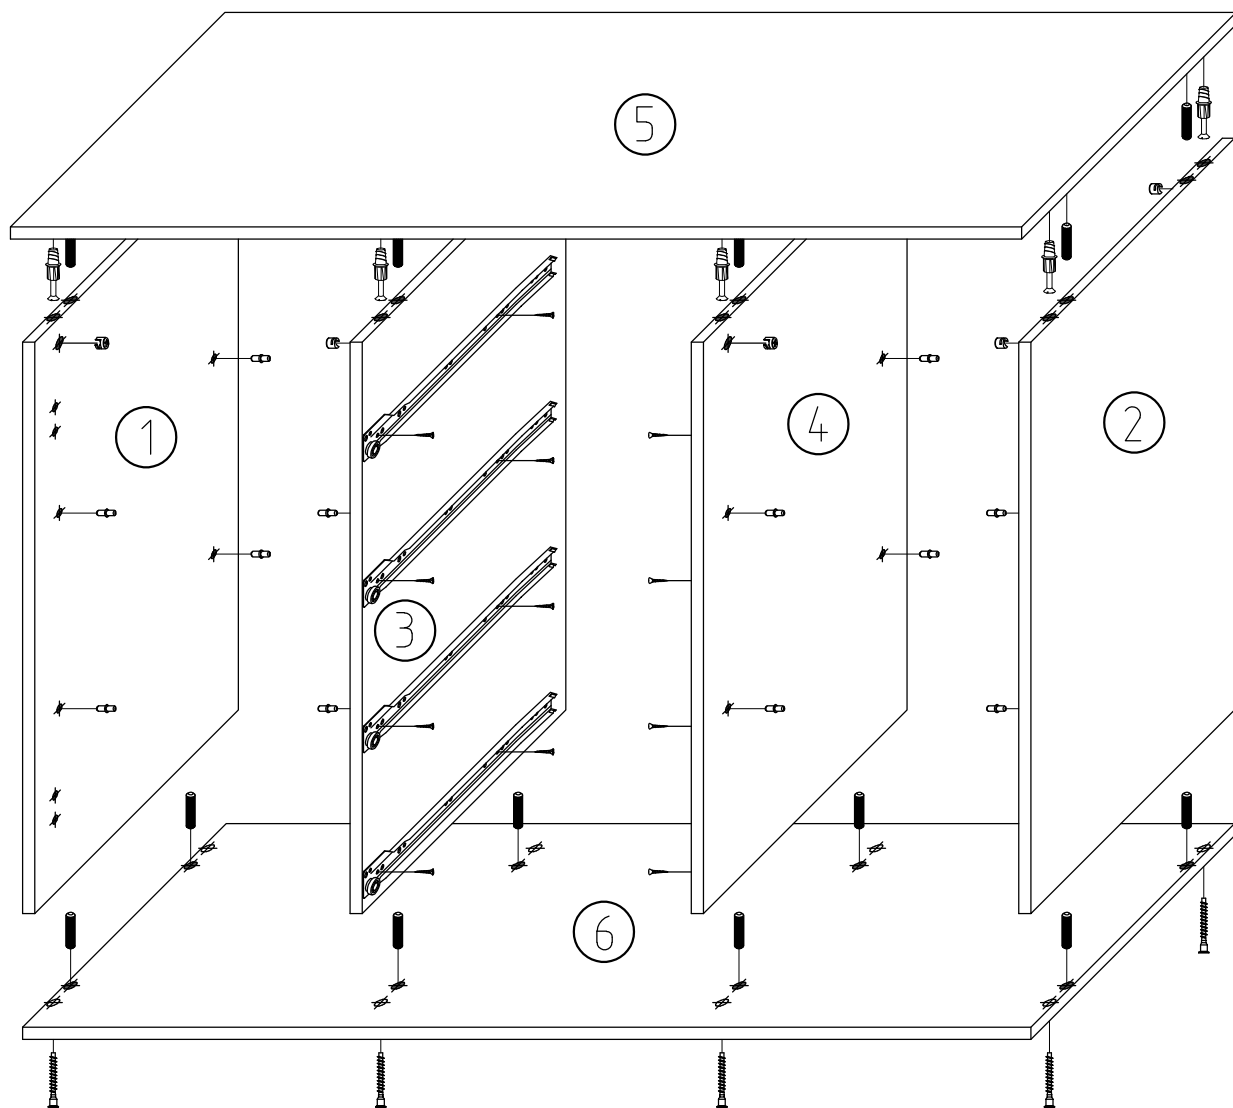

20 min

№ п/п	Назва деталей	Розміри деталей виробу в мм	К-ть, шт.
1	Боковина ліва	380x370	1
2	Боковина права	380x370	1
3	Дно	450x380	1
4	Криша	454x400	1
5	Стяжка шух.	361x110	2
6	Фронт шух.	446x188	1
7	Фронт шух.	446x188	1
8	Боковина шух. ліва	350x110	2
9	Боковина шух. права	350x110	2
10	ДВП	391x353	2
11	ДВП	446x398	1

4cm.

ЛІЛЕЯ нова

Спальня "ЛІЛЕЯ нова"

Комод

Довжина - 1334мм; висота - 811мм; глибина - 404мм.

№ п/п	Назва деталей	Розміри деталей виробу в мм	К-ть, шт.
1	Боковина ліва	754x380	1
2	Боковина права	754x380	1
3	Стойка ліва	754x380	1
4	Стойка права	754x380	1
5	Криша	1334x400	1
6	Дно	1330x380	1
7	Стяжка шух.	377x110	4
8	Фронт шух.	446x188	4
9	Боковина шух. ліва	350x110	4
10	Боковина шух. права	350x110	4
11	Полка	415x360	4
12	Дверка ліва	436x764	1
13	Дверка права	436x764	1
14	ДВП	407x353	4
15	ДВП	450x782	1
16	ДВП	438x782	2

4 см.

ЛІЛЕЯ нова

ЛІЛЕЯ нова

5см.

Спальня "ЛІЛЕЯ нова"

Ліжко

Довжина - 1642мм; висота - 875мм; глибина - 2062мм.

№ п/п	Назва деталей	Розміри деталей, в мм	К-ть, шт.
1	Бильце велике	875x1642	1
2	Бильце мале	1642x200	1
3	Поперечина	1610x320	2
4л.	Боковина ліва	2030x200	1
4пр.	Боковина права	2030x200	1
5	Стойка	1378x320	1
6	Стяжка	310x120	4
7	Боковина опори	292x200	2
8	Стойка опори ліва	292x184	2
9	Кришка опори	200x200	2

Спальня "ЛІЛЕЯ нова"
Шафа 4Д

Довжина - 2280мм; висота - 2140мм; глибина - 580мм.

№ п/п	Назва деталей	Розміри деталей, в мм	К-ть, шт.
1	Боковина ліва	2140x560	1
2	Боковина права	2140x560	1
3	Стойка	2048x560	1
4	Кришка	2248x560	1
5	Дно	2248x560	1
6	Царга	2248x60	2
7	Основа	1115x560	5
8	Двері (бокові)	2076x566	2
9	Двері (з дзеркалом)	2076x566	2
10	ДВП	1137x415	5
11	ДВП	1693x568	2
12	ДВП	1137x381	1
13	Стяжка	1115x150	1