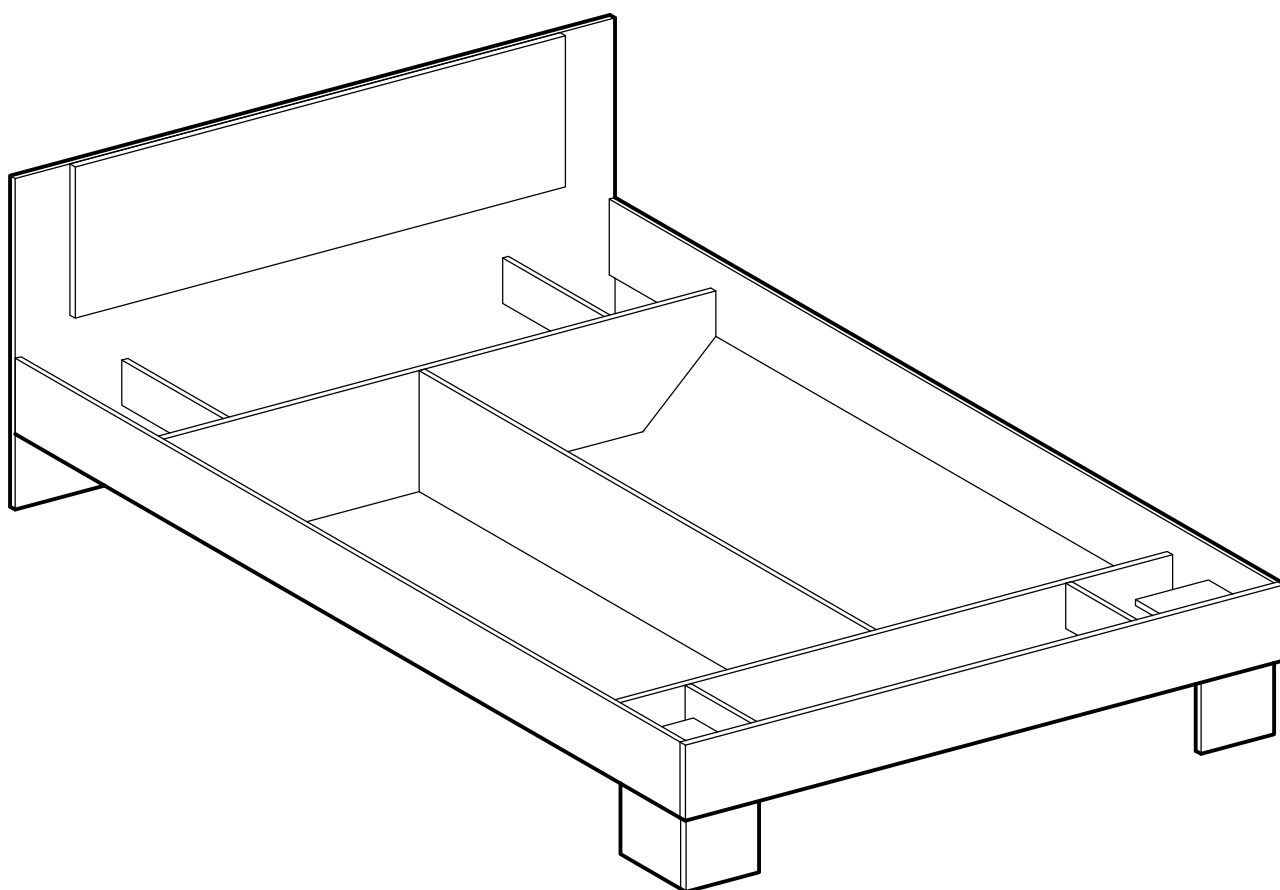

Спальня "ЛІЛЕЯ нова"

Дзеркало

Довжина - 1170мм; висота - 750мм; глибина - 20мм.

№ п/п	Назва деталей	Розміри деталей виробу в мм	К-ть, шт.
1	Піддзеркальник	1170x750	1

Спальня "ЛІЛЕЯ нова"
Тумбочка

Довжина -454мм; висота - 427мм; глибина - 404мм.

4cm.

ЛІЛЕЯ нова

Спальня "ЛІЛЕЯ нова"

Комод

Довжина - 1334мм; висота - 811мм; глибина - 404мм.

№ п/п	Назва деталей	Розміри деталей виробу в мм	К-ть, шт.
1	Боковина ліва	754x380	1
2	Боковина права	754x380	1
3	Стойка ліва	754x380	1
4	Стойка права	754x380	1
5	Криша	1334x400	1
6	Дно	1330x380	1
7	Стяжка шух.	377x110	4
8	Фронт шух.	446x188	4
9	Боковина шух. ліва	350x110	4
10	Боковина шух. права	350x110	4
11	Полка	415x360	4
12	Дверка ліва	436x764	1
13	Дверка права	436x764	1
14	ДВП	407x353	4
15	ДВП	450x782	1
16	ДВП	438x782	2

4 см.

ЛІЛЕЯ нова

ЛІЛЕЯ нова

5см.

Спальня "ЛІЛЕЯ нова"

Ліжко

Довжина - 1642мм; висота - 875мм; глибина - 2062мм.

№ п/п	Назва деталей	Розміри деталей, в мм	К-ть, шт.
1	Бильце велике	875x1642	1
2	Бильце мале	1642x200	1
3	Поперечина	1610x320	2
4л.	Боковина ліва	2030x200	1
4пр.	Боковина права	2030x200	1
5	Стойка	1378x320	1
6	Стяжка	310x120	4
7	Боковина опори	292x200	2
8	Стойка опори ліва	292x184	2
9	Кришка опори	200x200	2

Спальня "ЛІЛЕЯ нова"
Шафа 4Д

Довжина - 2280мм; висота - 2140мм; глибина - 580мм.

№ п/п	Назва деталей	Розміри деталей, в мм	К-ть, шт.
1	Боковина ліва	2140x560	1
2	Боковина права	2140x560	1
3	Стойка	2048x560	1
4	Кришка	2248x560	1
5	Дно	2248x560	1
6	Царга	2248x60	2
7	Основа	1115x560	5
8	Двері (бокові)	2076x566	2
9	Двері (з дзеркалом)	2076x566	2
10	ДВП	1137x415	5
11	ДВП	1693x568	2
12	ДВП	1137x381	1
13	Стяжка	1115x150	1