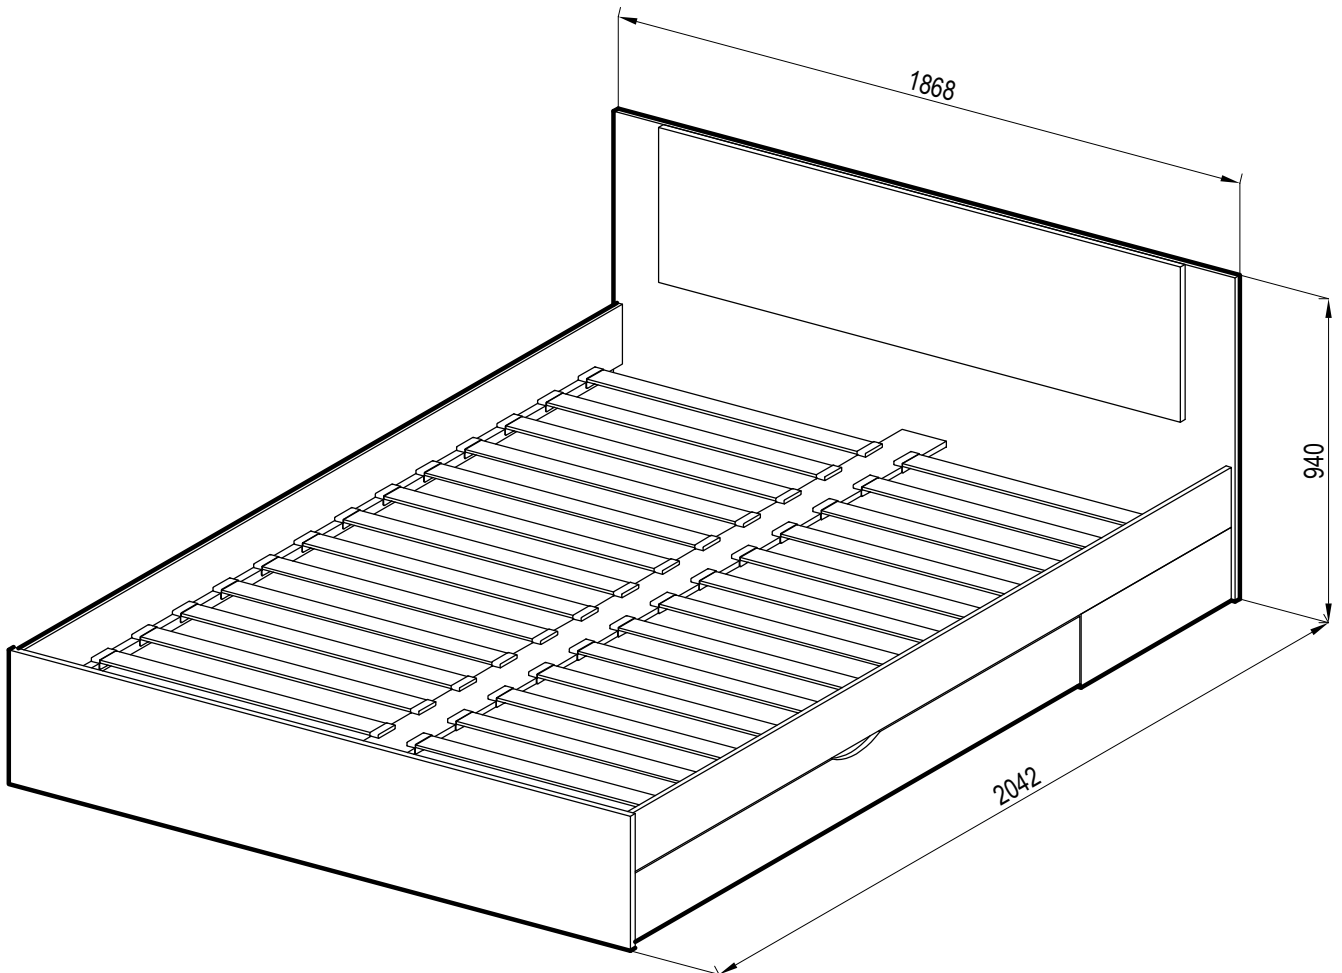

Спальня "ЛІЛЕЯ нова"
Шафа 4Д

Довжина - 2280мм; висота - 2140мм; глибина - 580мм.

№ п/п	Назва деталей	Розміри деталей, в мм	К-ть, шт.
1	Боковина ліва	2140x560	1
2	Боковина права	2140x560	1
3	Стойка	2048x560	1
4	Кришка	2248x560	1
5	Дно	2248x560	1
6	Царга	2248x60	2
7	Основа	1115x560	5
8	Двері (бокові)	2076x566	2
9	Двері (з дзеркалом)	2076x566	2
10	ДВП	1137x415	5
11	ДВП	1693x568	2
12	ДВП	1137x381	1
13	Стяжка	1115x150	1

4 см.

ЛІЛЕЯ нова

ЛІЛЕЯ нова

5cm.

LILEIA new

Double bed 1.8

 A1 8*30mm x12	 A2 8*50mm x4	 B x14
 B1 6,3*50mm x14	 C1 x24	 C2 8*56mm x4
 D x32	 D1 15/15mm x32	 E9 4*16mm x40
 E6 3,5*35mm x12	 H2 x16	 K1 x12
 K6 x20	 R3 1.4*25mm 0.04kg	 R4 N°4 x1

No	a*b	x	No	a*b	x
1L	2010x174	1	7	2010x133	1
1R	2010x174	1	8	L=1840	2
2	1814x213	1	9L	750x168	2
3	488x120	1	9R	750x168	2
4L	504x213	1	10	1406x148	2
4R	504x213	1	11	750x120	6
5	1868x390	1	12	1499x200	2
6	1868x940	1	13	1415x753	2