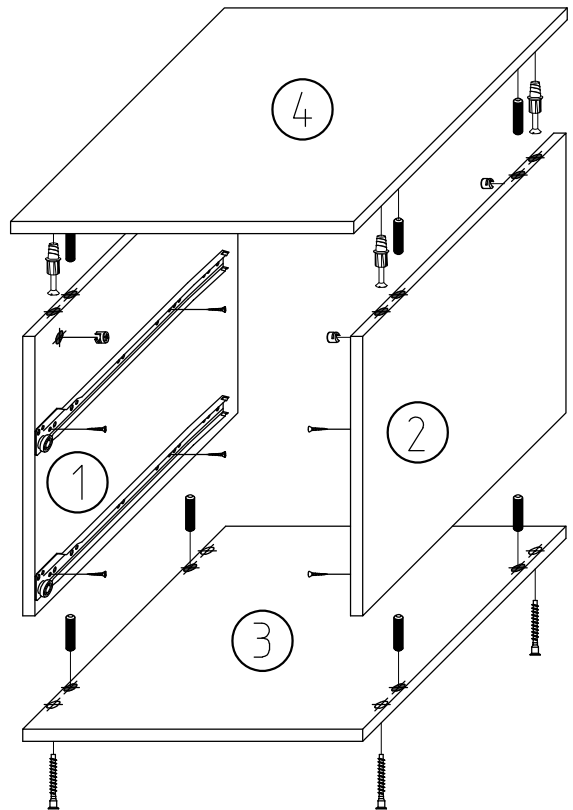

Спальня "ЛІЛЕЯ нова"

Дзеркало

Довжина - 1170мм; висота - 750мм; глибина - 20мм.

№ п/п	Назва деталей	Розміри деталей виробу в мм	К-ть, шт.
1	Піддзеркальник	1170x750	1

Спальня "ЛІЛЕЯ нова"
Тумбочка

Довжина -454мм; висота - 427мм; глибина - 404мм.

20 min

№ п/п	Назва деталей	Розміри деталей виробу в мм	К-ть, шт.
1	Боковина ліва	380x370	1
2	Боковина права	380x370	1
3	Дно	450x380	1
4	Криша	454x400	1
5	Стяжка шух.	361x110	2
6	Фронт шух.	446x188	1
7	Фронт шух.	446x188	1
8	Боковина шух. ліва	350x110	2
9	Боковина шух. права	350x110	2
10	ДВП	391x353	2
11	ДВП	446x398	1

4cm.

ЛІЛЕЯ нова

Спальня "ЛІЛЕЯ нова"

Комод

Довжина - 1334мм; висота - 811мм; глибина - 404мм.

№ п/п	Назва деталей	Розміри деталей виробу в мм	К-ть, шт.
1	Боковина ліва	754x380	1
2	Боковина права	754x380	1
3	Стойка ліва	754x380	1
4	Стойка права	754x380	1
5	Криша	1334x400	1
6	Дно	1330x380	1
7	Стяжка шух.	377x110	4
8	Фронт шух.	446x188	4
9	Боковина шух. ліва	350x110	4
10	Боковина шух. права	350x110	4
11	Полка	415x360	4
12	Дверка ліва	436x764	1
13	Дверка права	436x764	1
14	ДВП	407x353	4
15	ДВП	450x782	1
16	ДВП	438x782	2

Спальня "ЛІЛЕЯ нова"
Шафа 4Д

Довжина - 2280мм; висота - 2140мм; глибина - 580мм.

№ п/п	Назва деталей	Розміри деталей, в мм	К-ть, шт.
1	Боковина ліва	2140x560	1
2	Боковина права	2140x560	1
3	Стойка	2048x560	1
4	Кришка	2248x560	1
5	Дно	2248x560	1
6	Царга	2248x60	2
7	Основа	1115x560	5
8	Двері (бокові)	2076x566	2
9	Двері (з дзеркалом)	2076x566	2
10	ДВП	1137x415	5
11	ДВП	1693x568	2
12	ДВП	1137x381	1
13	Стяжка	1115x150	1