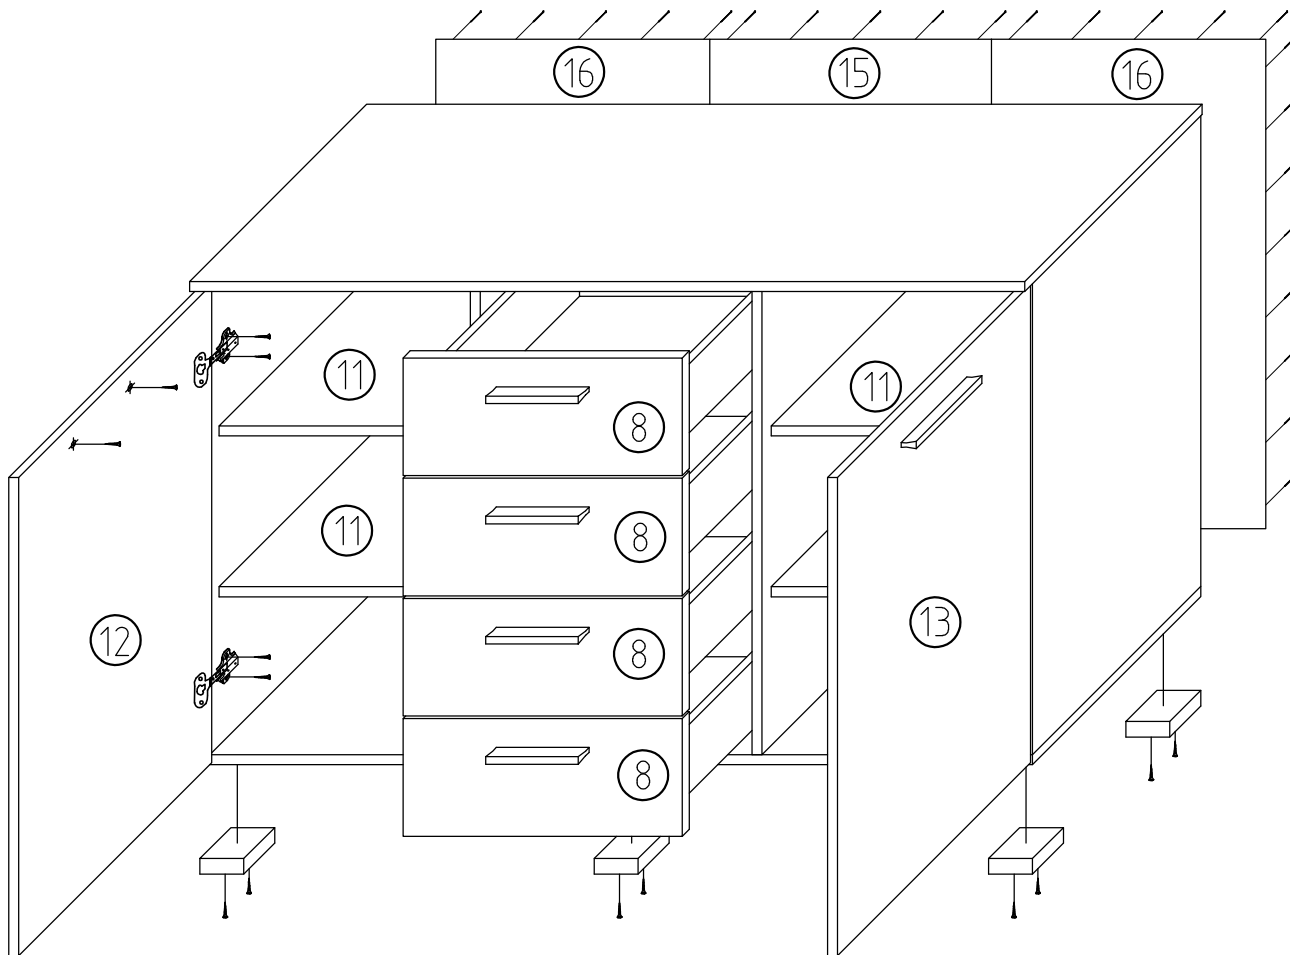

20 min

№ п/п	Назва деталей	Розміри деталей виробу в мм	К-ть, шт.
1	Боковина ліва	380x370	1
2	Боковина права	380x370	1
3	Дно	450x380	1
4	Криша	454x400	1
5	Стяжка шух.	361x110	2
6	Фронт шух.	446x188	1
7	Фронт шух.	446x188	1
8	Боковина шух. ліва	350x110	2
9	Боковина шух. права	350x110	2
10	ДВП	391x353	2
11	ДВП	446x398	1

4cm.

ЛІЛЕЯ нова

Спальня "ЛІЛЕЯ нова"

Комод

Довжина - 1334мм; висота - 811мм; глибина - 404мм.

№ п/п	Назва деталей	Розміри деталей виробу в мм	К-ть, шт.
1	Боковина ліва	754x380	1
2	Боковина права	754x380	1
3	Стойка ліва	754x380	1
4	Стойка права	754x380	1
5	Криша	1334x400	1
6	Дно	1330x380	1
7	Стяжка шух.	377x110	4
8	Фронт шух.	446x188	4
9	Боковина шух. ліва	350x110	4
10	Боковина шух. права	350x110	4
11	Полка	415x360	4
12	Дверка ліва	436x764	1
13	Дверка права	436x764	1
14	ДВП	407x353	4
15	ДВП	450x782	1
16	ДВП	438x782	2

4 см.

ЛІЛЕЯ нова

ЛІЛЕЯ нова

5см.

Спальня "ЛІЛЕЯ нова"

Ліжко

Довжина - 1642мм; висота - 875мм; глибина - 2062мм.

№ п/п	Назва деталей	Розміри деталей, в мм	К-ть, шт.
1	Бильце велике	875x1642	1
2	Бильце мале	1642x200	1
3	Поперечина	1610x320	2
4л.	Боковина ліва	2030x200	1
4пр.	Боковина права	2030x200	1
5	Стойка	1378x320	1
6	Стяжка	310x120	4
7	Боковина опори	292x200	2
8	Стойка опори ліва	292x184	2
9	Кришка опори	200x200	2

Спальня "ЛІЛЕЯ нова"
Шафа 4Д

Довжина - 2280мм; висота - 2140мм; глибина - 580мм.

№ п/п	Назва деталей	Розміри деталей, в мм	К-ть, шт.
1	Боковина ліва	2140x560	1
2	Боковина права	2140x560	1
3	Стойка	2048x560	1
4	Кришка	2248x560	1
5	Дно	2248x560	1
6	Царга	2248x60	2
7	Основа	1115x560	5
8	Двері (бокові)	2076x566	2
9	Двері (з дзеркалом)	2076x566	2
10	ДВП	1137x415	5
11	ДВП	1693x568	2
12	ДВП	1137x381	1
13	Стяжка	1115x150	1