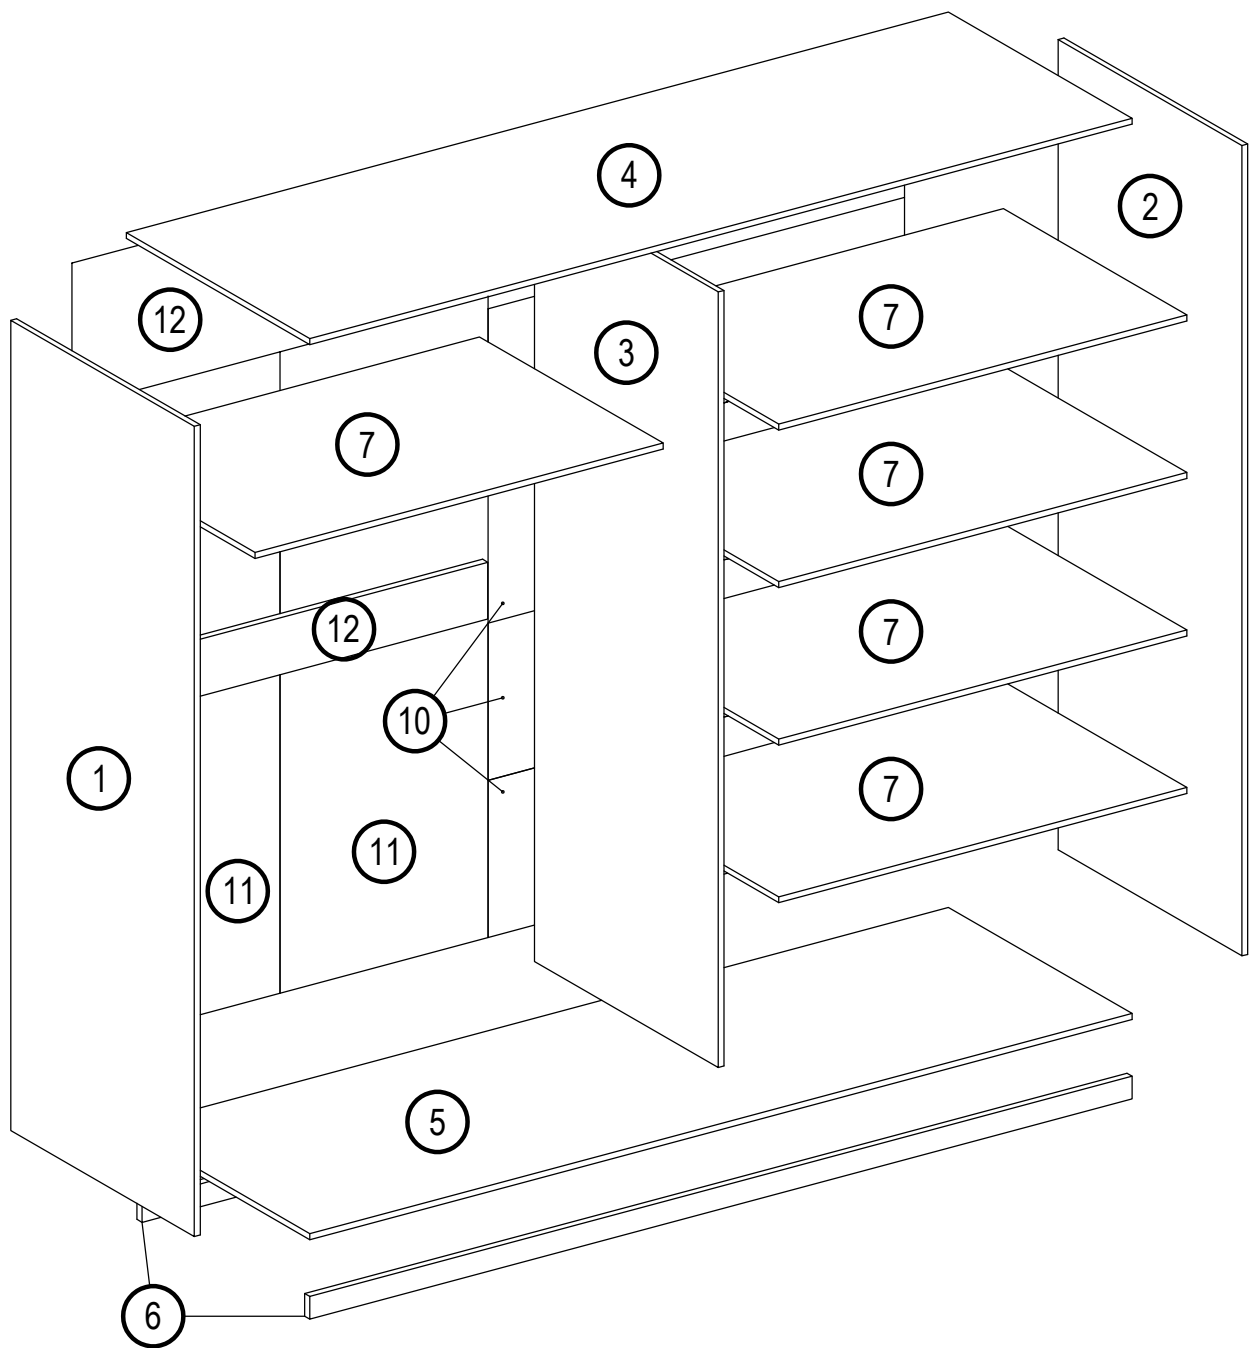

4cm.

ЛІЛЕЯ нова

Спальня "ЛІЛЕЯ нова"

Комод

Довжина - 1334мм; висота - 811мм; глибина - 404мм.

№ п/п	Назва деталей	Розміри деталей виробу в мм	К-ть, шт.
1	Боковина ліва	754x380	1
2	Боковина права	754x380	1
3	Стойка ліва	754x380	1
4	Стойка права	754x380	1
5	Криша	1334x400	1
6	Дно	1330x380	1
7	Стяжка шух.	377x110	4
8	Фронт шух.	446x188	4
9	Боковина шух. ліва	350x110	4
10	Боковина шух. права	350x110	4
11	Полка	415x360	4
12	Дверка ліва	436x764	1
13	Дверка права	436x764	1
14	ДВП	407x353	4
15	ДВП	450x782	1
16	ДВП	438x782	2

4 см.

ЛІЛЕЯ нова

ЛІЛЕЯ нова

5см.

Спальня "ЛІЛЕЯ нова"

Ліжко

Довжина - 1642мм; висота - 875мм; глибина - 2062мм.

№ п/п	Назва деталей	Розміри деталей, в мм	К-ть, шт.
1	Бильце велике	875x1642	1
2	Бильце мале	1642x200	1
3	Поперечина	1610x320	2
4л.	Боковина ліва	2030x200	1
4пр.	Боковина права	2030x200	1
5	Стойка	1378x320	1
6	Стяжка	310x120	4
7	Боковина опори	292x200	2
8	Стойка опори ліва	292x184	2
9	Кришка опори	200x200	2

Спальня "ЛІЛЕЯ нова"
Шафа 4Д

Довжина - 2280мм; висота - 2140мм; глибина - 580мм.

№ п/п	Назва деталей	Розміри деталей, в мм	К-ть, шт.
1	Боковина ліва	2140x560	1
2	Боковина права	2140x560	1
3	Стойка	2048x560	1
4	Кришка	2248x560	1
5	Дно	2248x560	1
6	Царга	2248x60	2
7	Основа	1115x560	5
8	Двері (бокові)	2076x566	2
9	Двері (з дзеркалом)	2076x566	2
10	ДВП	1137x415	5
11	ДВП	1693x568	2
12	ДВП	1137x381	1
13	Стяжка	1115x150	1

4 см.

ЛІЛЕЯ нова

ЛІЛЕЯ нова

5cm.

LILEIA new

Double bed 1.8

 A1 8*30mm x12	 A2 8*50mm x4	 B x14
 B1 6,3*50mm x14	 C1 x24	 C2 8*56mm x4
 D x32	 D1 15/15mm x32	 E9 4*16mm x40
 E6 3,5*35mm x12	 H2 x16	 K1 x12
 K6 x20	 R3 1.4*25mm 0.04kg	 R4 N°4 x1