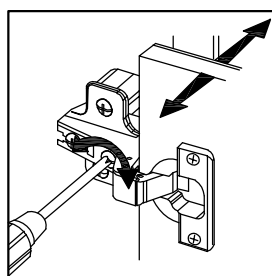

ЛІЛЕЯ нова

5см.