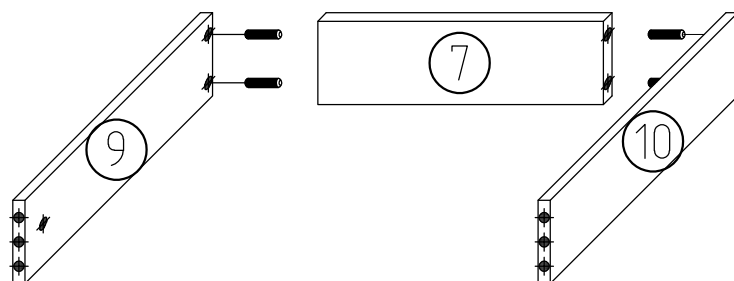

20 min

№ п/п	Назва деталей	Розміри деталей виробу в мм	К-ть, шт.
1	Боковина ліва	380x370	1
2	Боковина права	380x370	1
3	Дно	450x380	1
4	Криша	454x400	1
5	Стяжка шух.	361x110	2
6	Фронт шух.	446x188	1
7	Фронт шух.	446x188	1
8	Боковина шух. ліва	350x110	2
9	Боковина шух. права	350x110	2
10	ДВП	391x353	2
11	ДВП	446x398	1

4cm.

ЛІЛЕЯ нова

Спальня "ЛІЛЕЯ нова"

Комод

Довжина - 1334мм; висота - 811мм; глибина - 404мм.

№ п/п	Назва деталей	Розміри деталей виробу в мм	К-ть, шт.
1	Боковина ліва	754x380	1
2	Боковина права	754x380	1
3	Стойка ліва	754x380	1
4	Стойка права	754x380	1
5	Криша	1334x400	1
6	Дно	1330x380	1
7	Стяжка шух.	377x110	4
8	Фронт шух.	446x188	4
9	Боковина шух. ліва	350x110	4
10	Боковина шух. права	350x110	4
11	Полка	415x360	4
12	Дверка ліва	436x764	1
13	Дверка права	436x764	1
14	ДВП	407x353	4
15	ДВП	450x782	1
16	ДВП	438x782	2

4 см.

ЛІЛЕЯ нова

ЛІЛЕЯ нова

5см.

Спальня "ЛІЛЕЯ нова"

Ліжко

Довжина - 1642мм; висота - 875мм; глибина - 2062мм.

№ п/п	Назва деталей	Розміри деталей, в мм	К-ть, шт.
1	Бильце велике	875x1642	1
2	Бильце мале	1642x200	1
3	Поперечина	1610x320	2
4л.	Боковина ліва	2030x200	1
4пр.	Боковина права	2030x200	1
5	Стойка	1378x320	1
6	Стяжка	310x120	4
7	Боковина опори	292x200	2
8	Стойка опори ліва	292x184	2
9	Кришка опори	200x200	2

Спальня "ЛІЛЕЯ нова"
Шафа 4Д

Довжина - 2280мм; висота - 2140мм; глибина - 580мм.

№ п/п	Назва деталей	Розміри деталей, в мм	К-ть, шт.
1	Боковина ліва	2140x560	1
2	Боковина права	2140x560	1
3	Стойка	2048x560	1
4	Кришка	2248x560	1
5	Дно	2248x560	1
6	Царга	2248x60	2
7	Основа	1115x560	5
8	Двері (бокові)	2076x566	2
9	Двері (з дзеркалом)	2076x566	2
10	ДВП	1137x415	5
11	ДВП	1693x568	2
12	ДВП	1137x381	1
13	Стяжка	1115x150	1