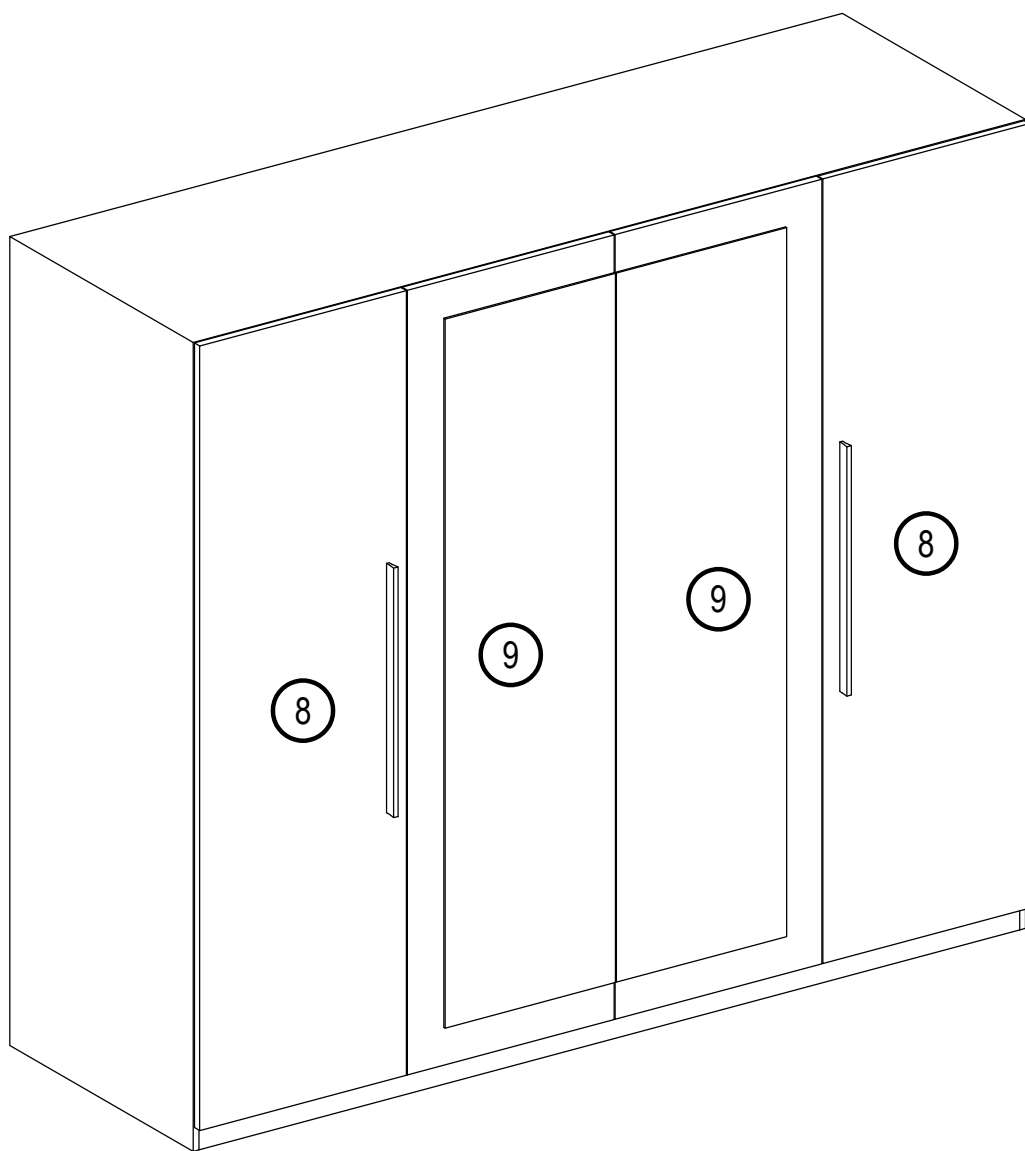

ЛІЛЕЯ нова

5cm.