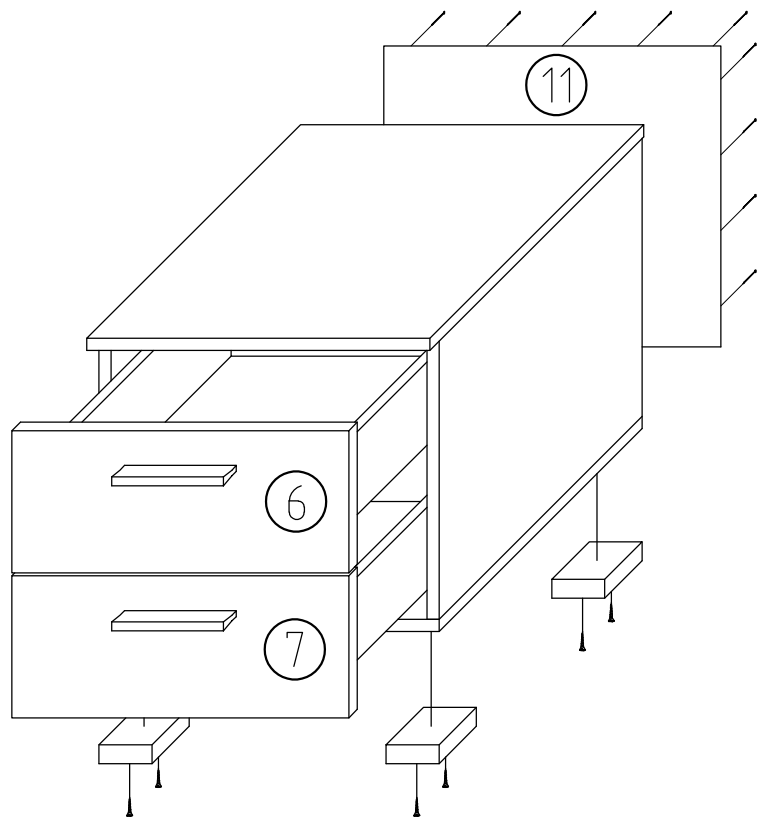

Спальня "ЛІЛЕЯ нова"

Дзеркало

Довжина - 1170мм; висота - 750мм; глибина - 20мм.

№ п/п	Назва деталей	Розміри деталей виробу в мм	К-ть, шт.
1	Піддзеркальник	1170x750	1

Спальня "ЛІЛЕЯ нова"
Тумбочка

Довжина -454мм; висота - 427мм; глибина - 404мм.

20 min

№ п/п	Назва деталей	Розміри деталей виробу в мм	К-ть, шт.
1	Боковина ліва	380x370	1
2	Боковина права	380x370	1
3	Дно	450x380	1
4	Криша	454x400	1
5	Стяжка шух.	361x110	2
6	Фронт шух.	446x188	1
7	Фронт шух.	446x188	1
8	Боковина шух. ліва	350x110	2
9	Боковина шух. права	350x110	2
10	ДВП	391x353	2
11	ДВП	446x398	1

4cm.

ЛІЛЕЯ нова

Спальня "ЛІЛЕЯ нова"

Комод

Довжина - 1334мм; висота - 811мм; глибина - 404мм.

№ п/п	Назва деталей	Розміри деталей виробу в мм	К-ть, шт.
1	Боковина ліва	754x380	1
2	Боковина права	754x380	1
3	Стойка ліва	754x380	1
4	Стойка права	754x380	1
5	Криша	1334x400	1
6	Дно	1330x380	1
7	Стяжка шух.	377x110	4
8	Фронт шух.	446x188	4
9	Боковина шух. ліва	350x110	4
10	Боковина шух. права	350x110	4
11	Полка	415x360	4
12	Дверка ліва	436x764	1
13	Дверка права	436x764	1
14	ДВП	407x353	4
15	ДВП	450x782	1
16	ДВП	438x782	2

Спальня "ЛІЛЕЯ нова"
Шафа 4Д

Довжина - 2280мм; висота - 2140мм; глибина - 580мм.

№ п/п	Назва деталей	Розміри деталей, в мм	К-ть, шт.
1	Боковина ліва	2140x560	1
2	Боковина права	2140x560	1
3	Стойка	2048x560	1
4	Кришка	2248x560	1
5	Дно	2248x560	1
6	Царга	2248x60	2
7	Основа	1115x560	5
8	Двері (бокові)	2076x566	2
9	Двері (з дзеркалом)	2076x566	2
10	ДВП	1137x415	5
11	ДВП	1693x568	2
12	ДВП	1137x381	1
13	Стяжка	1115x150	1