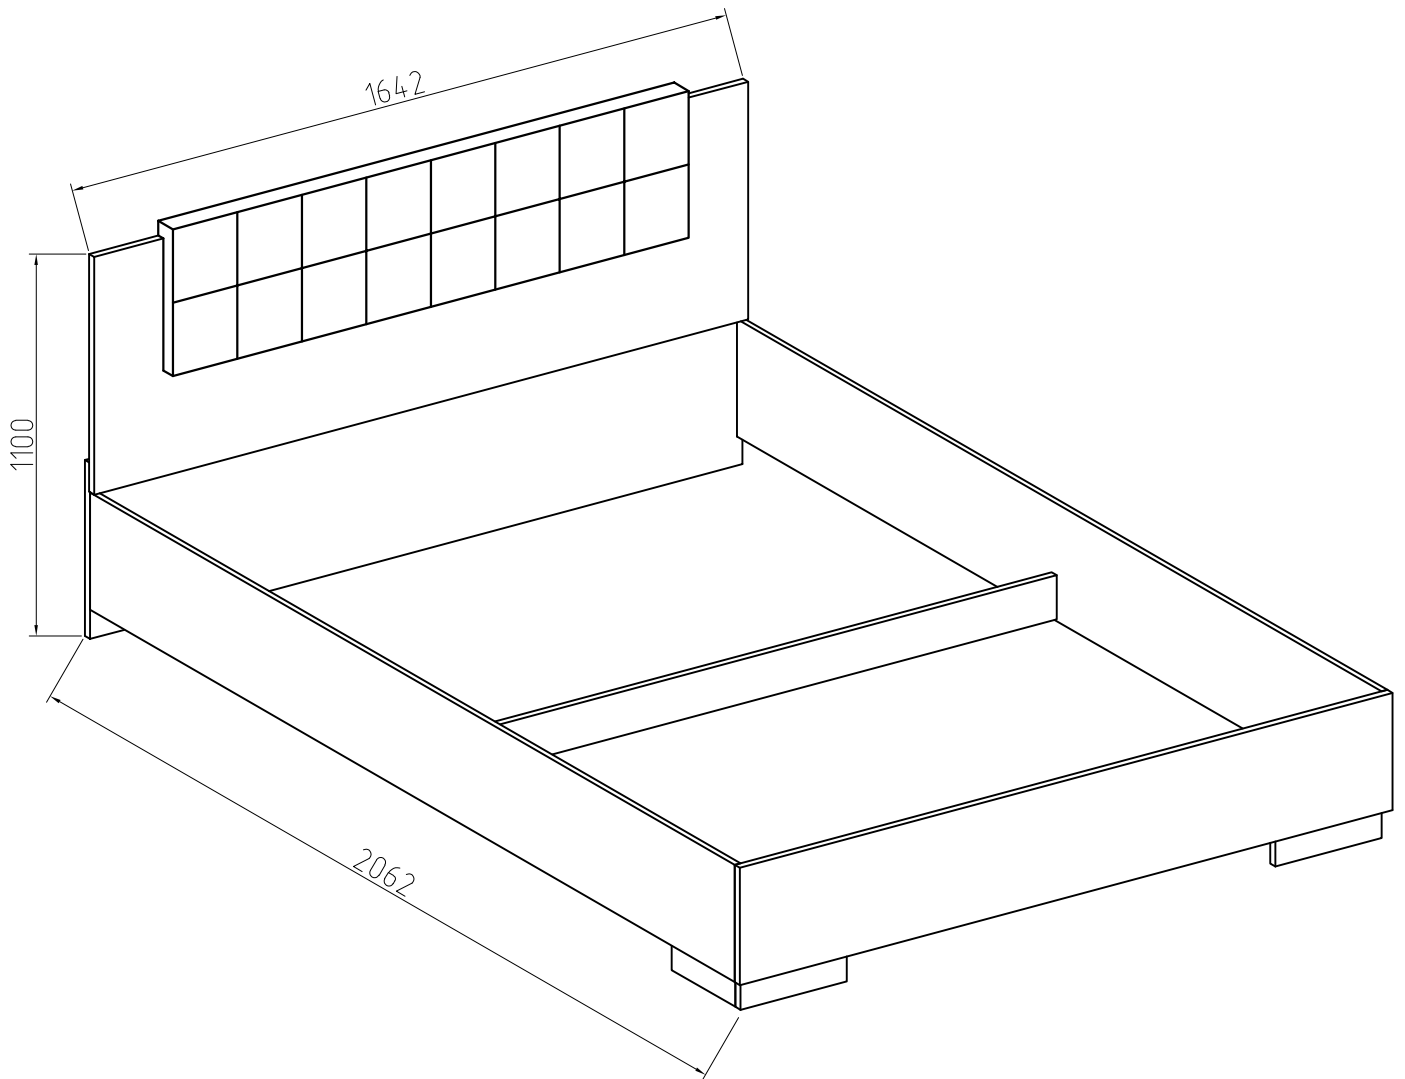

VIVIAN DOUBLE BED 1.8

VIVIAN DOUBLE BED 1.8

VIVIAN

DOUBLE BED 1.6

VIVIAN DOUBLE BED 1.6

No	a*b	x	No	a*b	x
1	2030x320	2	5	1608x120	1
2	1642x480	1	6	300x230	2
3	1646x698	1	7	200x230	2
4	1642x320	1	8		1

 (C1) 6*43mm x14	 (D1) 15/16 x14	 (D) Ø20mm x14
 (A1) 8*30mm x10	 (Q11) M 6 x4	 (G12) M6*25mm x4
 (K1) x8	 (R4) N°4 x1	 (Q9) M 6 x5
 (E7) 3,5*25mm x8	 (E12) 4*30mm x8	 (S6) 34x34x90 x2
 (E5) 3,5*16 x12		

VIVIAN DOUBLE BED 1.6

VIVIAN DOUBLE BED 1.6

VIVIAN

MIRROR

VIVIAN MIRROR

No	a*b	x
1	1170x900	1

 (H14) x2	 (F1) 5,0*9mm x4	 (H6) 10*50mm x2
 (E22) 6*60mm x2	 (F3) 6,3*13mm x2	