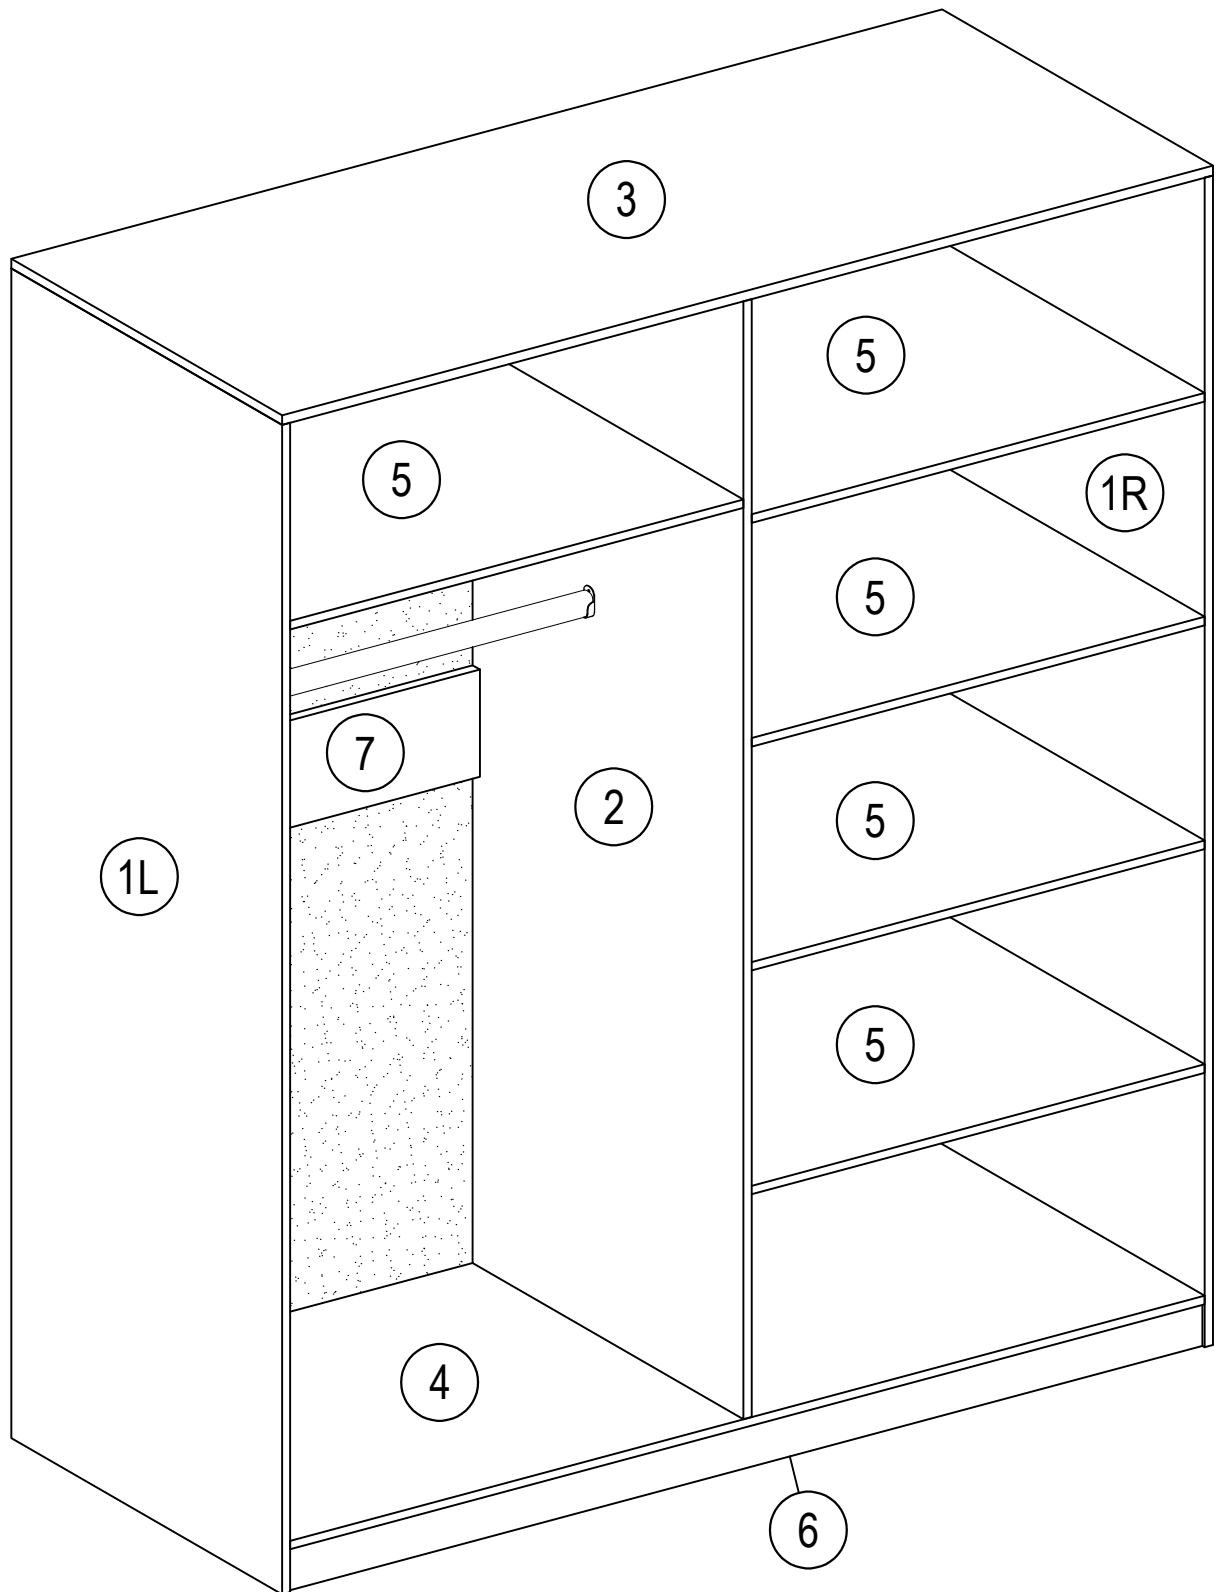

VIVIAN WARDROBE 4D