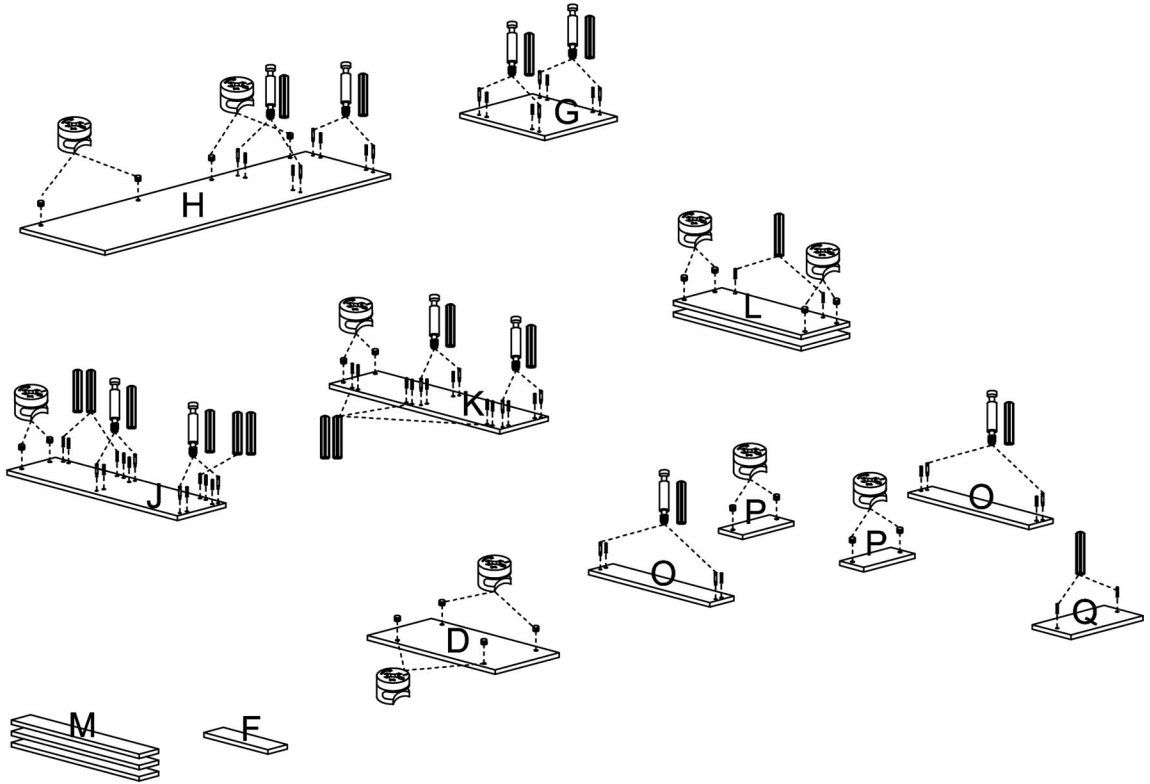

Бюро Арин

A	1200x600	1/2
B	704x560	2/2
C	704x560	2/2
D	268x560	2/2
E	268x540	2/2
F	268x 80	1/2
G	300x354	2/2
H	1180x350	1/2
J	704x200	2/2
K	704x200	2/2
L	2x 528x200	2/2
M	2x 528x 80	1/2
N	458x297	2/2
O	2x 500x100	1/2
P	2x 211x100	2/2
Q	160x297	1/2
R	2x 240x495	1/2

36x 10174	60x 8x30 10013	36x 50317	1x 40161	1x 40158	4x 50332	1x L 500 mm 50957
8x 50246	2x 20108	4x φ 4/30 10006	2x φ 4/45 10008	12x φ 3,5/16 10001	21x φ 3,5/20 10002	 10033

МЕБЕЛИ МОНДО