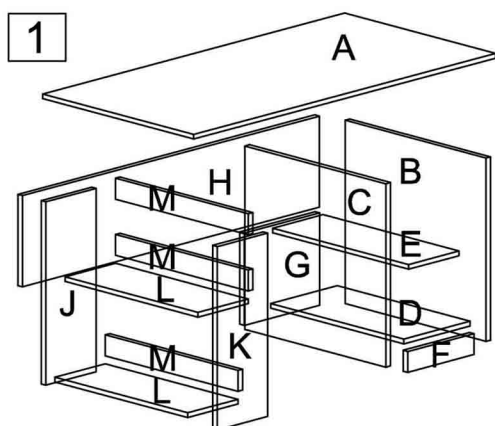

Бюро Арин

A	1200x600	1/2
B	704x560	2/2
C	704x560	2/2
D	268x560	2/2
E	268x540	2/2
F	268x 80	1/2
G	300x354	2/2
H	1180x350	1/2
J	704x200	2/2
K	704x200	2/2
L	2x 528x200	2/2
M	2x 528x 80	1/2
N	458x297	2/2
O	2x 500x100	1/2
P	2x 211x100	2/2
Q	160x297	1/2
R	2x 240x495	1/2

36x 10174	60x 8x30 10013	36x 50317	1x 40161	1x 40158	4x 50332	1x L 500 mm 50957
8x 50246	2x 20108	4x φ 4/30 10006	2x φ 4/45 10008	12x φ 3,5/16 10001	21x φ 3,5/20 10002	 10033

МЕБЕЛИ МОНДО