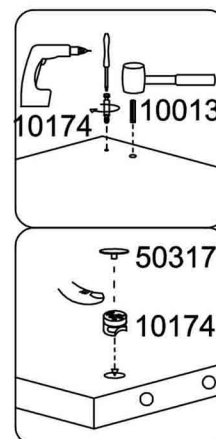

Бюро Арин

A	1200x600	1/2
B	704x560	2/2
C	704x560	2/2
D	268x560	2/2
E	268x540	2/2
F	268x 80	1/2
G	300x354	2/2
H	1180x350	1/2
J	704x200	2/2
K	704x200	2/2
L	2x 528x200	2/2
M	2x 528x 80	1/2
N	458x297	2/2
O	2x 500x100	1/2
P	2x 211x100	2/2
Q	160x297	1/2
R	2x 240x495	1/2

36x 10174	60x 8x30 10013	36x 50317	1x 40161	1x 40158	4x 50332	1x L 500 mm 50957
8x 50246	2x 20108	4x φ 4/30 10006	2x φ 4/45 10008	12x φ 3,5/16 10001	21x φ 3,5/20 10002	 10033

МЕБЕЛИ МОНДО