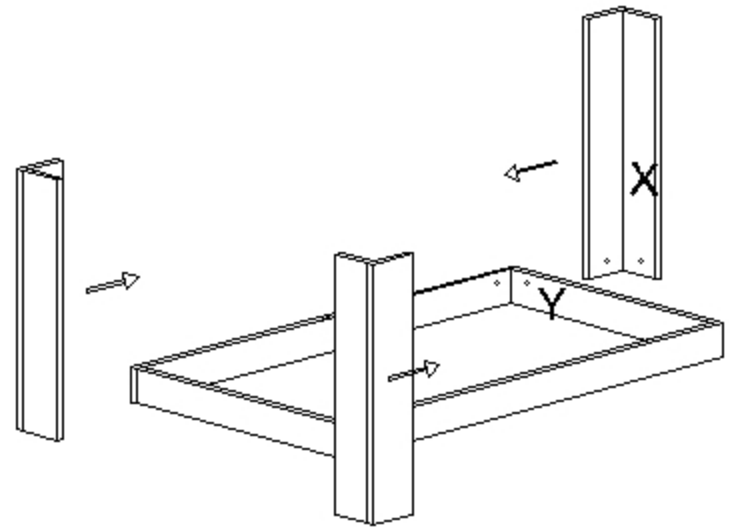

Монтажна схема на трапезна маса Салвадор

24x 	32x 	24x 	8x
8x 	8x M 6x25	10x Φ 3,5/20	

ВИНТ 3,5/20 ММ