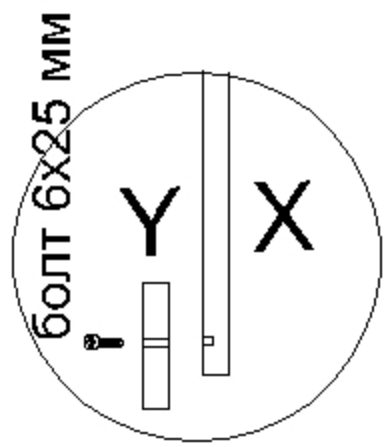

Монтажна схема на трапезна маса Салвадор

24x 	32x 	24x 	8x
8x 	8x M 6x25	10x Φ 3,5/20	

ВИНТ 3,5/20 ММ