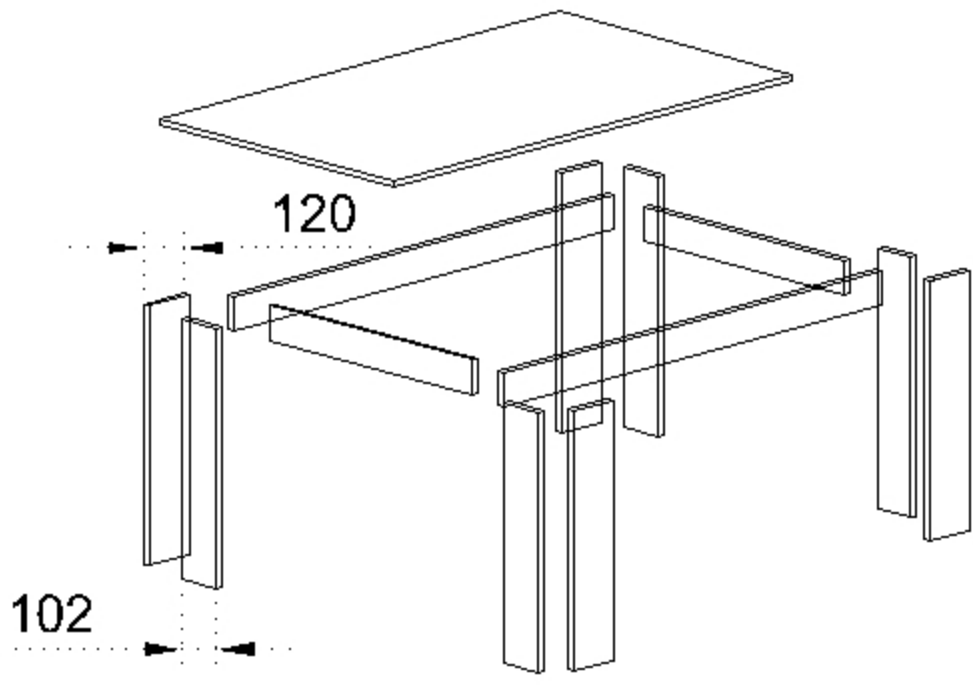

Монтажна схема на трапезна маса Салвадор

24x 	32x 	24x 	8x
8x 	8x M 6x25	10x Φ 3,5/20	

ВИНТ 3,5/20 ММ