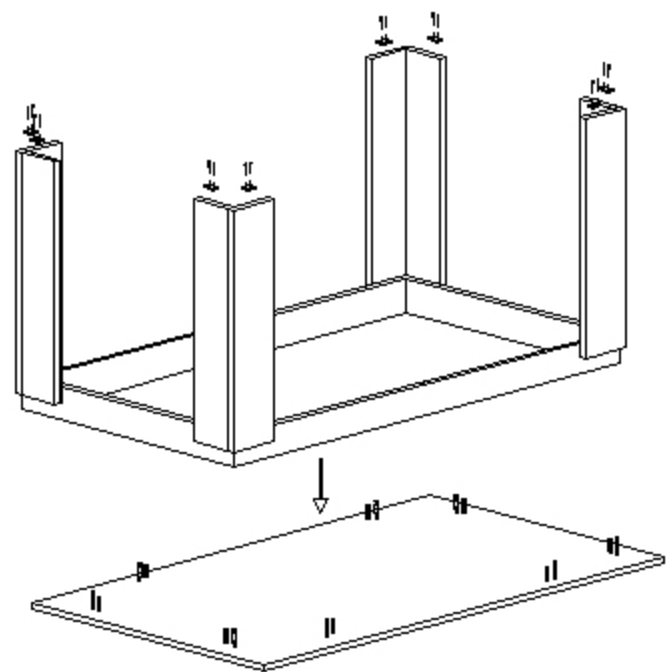

Монтажна схема на трапезна маса Салвадор

24x 	32x 	24x 	8x
8x 	8x M 6x25	10x Φ 3,5/20	

ВИНТ 3,5/20 ММ