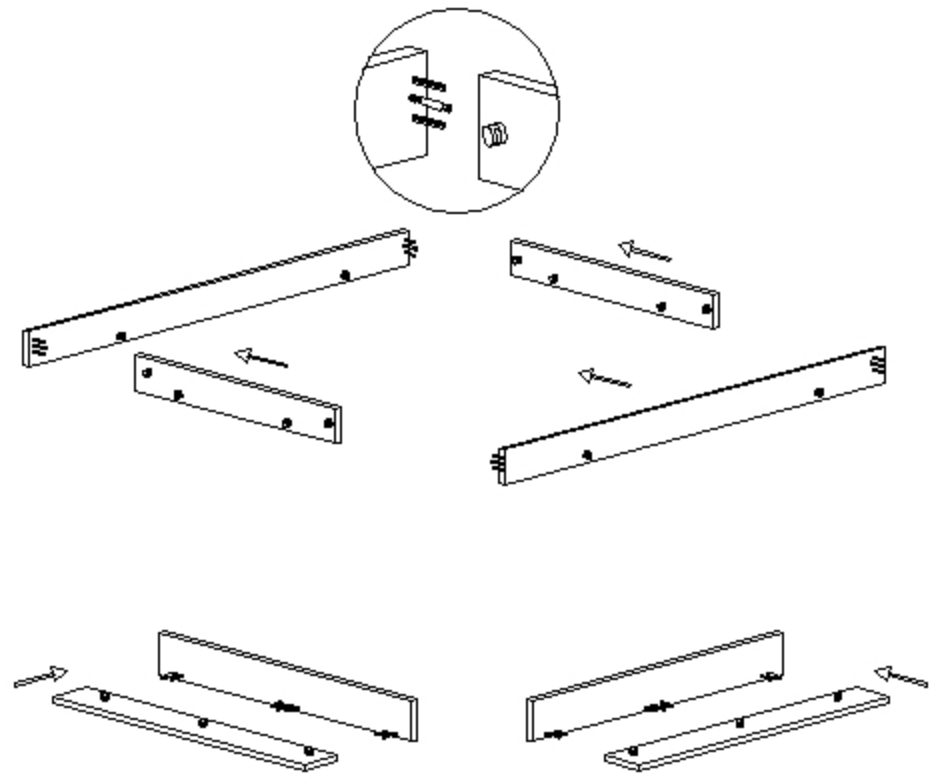

Монтажна схема на трапезна маса Салвадор

24x 	32x 	24x 	8x
8x 	8x M 6x25	10x Φ 3,5/20	

ВИНТ 3,5/20 ММ