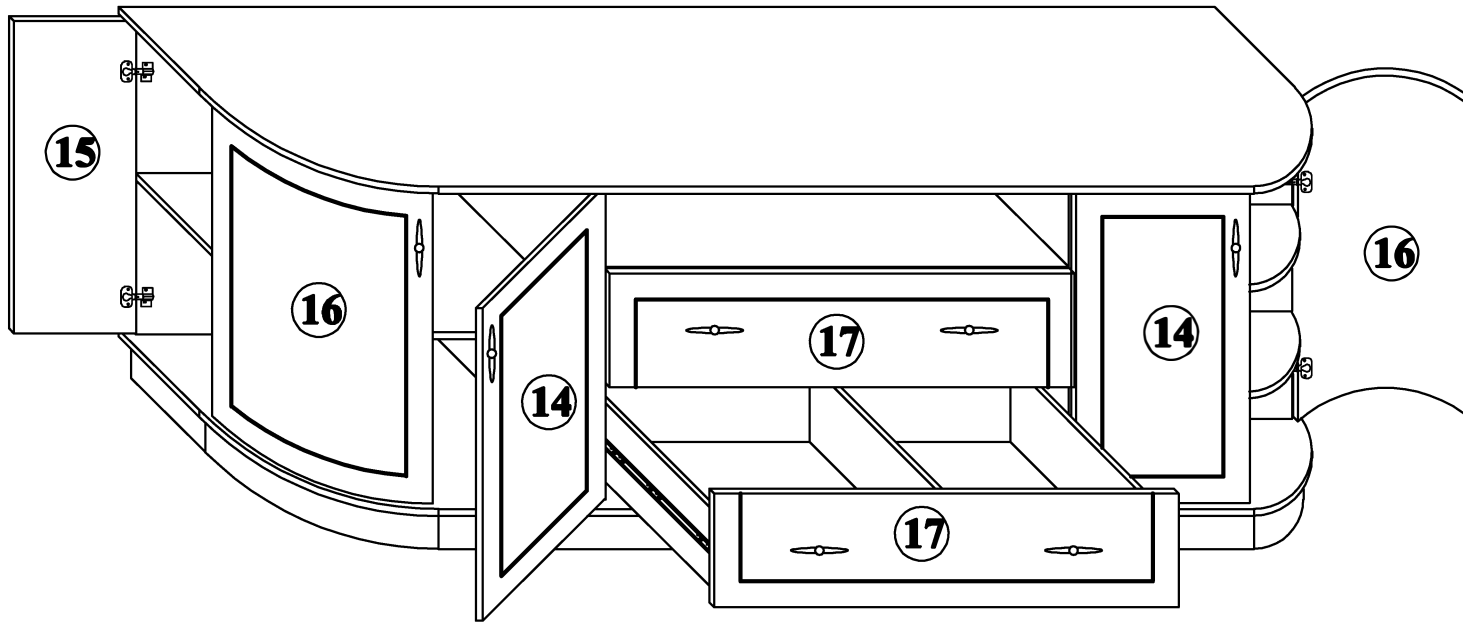

"Цезар 2"

размери:
Ширина: 2500мм, височина: 2130мм, дълбочина:
580мм.

"Цезар 2"

№ п/п	Название деталей	Размеры деталей изделия в мм	Кол-во.	№ п/п	Название деталей	Размеры деталей изделия в мм	Кол-во.
1	л. п. Боковина	1224x370	2	10	Накладка	160x1058	1
2	л. п. Боковина	1240x78	2	11	Дверь-витрина	1230x374	2
3	Стойка	1208x370	2	12	Дверь-витрина радиусная	h1230 (R-300)	2
4	Крыша с карнизом	2482x437	1	13	ДВП	1240x1070	1
5	Дно	630x370	2	14	ДВП	1236x648	2
6	Полка	1056x350	1	15	Стекло (радиусное)	(R-300) h1130	2
7	Полка-стекло (f=5мм)	360x346	4	16	Стекло	1130x274	2
8	Полка-стекло (f=5мм)	360x252	4	17	Зеркало	1206x258	2
9	Царга	860x50	1	18	Зеркало	1206x352	2

"Цезар 2"

3 см.

"Цезар 2"

№ п/п	Название деталей	Размеры деталей изделия в мм	Кол-во.	№ п/п	Название деталей	Размеры деталей изделия в мм	Кол-во.
1	л. п. Боковина	720x550	2	13	Царга (радиусная)	(R-300) h95	2
2	л. п. Стойка	720x284	2	14	дверь	713x396	2
3	л. п. Стойка	720x550	2	15	дверь	713x275	2
4	л. п. Стенка задняя	720x284	2	16	Двери радиусные	h713 (R-300)	2
5	Крыша	2500x580	1	17	Фронт шух.	260x1060	2
6	Дно	2500x580	1	18	Боковина шух.	500x180	4
7	Основание	1056x550	1	19	Стяжка шух.	1000x180	2
8	Основание	284x258	2	20	Стяжка средняя шух.	484x180	2
9	Основание	284x260	4	21	ДВП	503x1028	2
10	Полка	377x545	2	22	ДВП	748x1070	1
11	Царга	1850x95	1	23	ДВП	748x400	2
12	Царга	270x95	2				