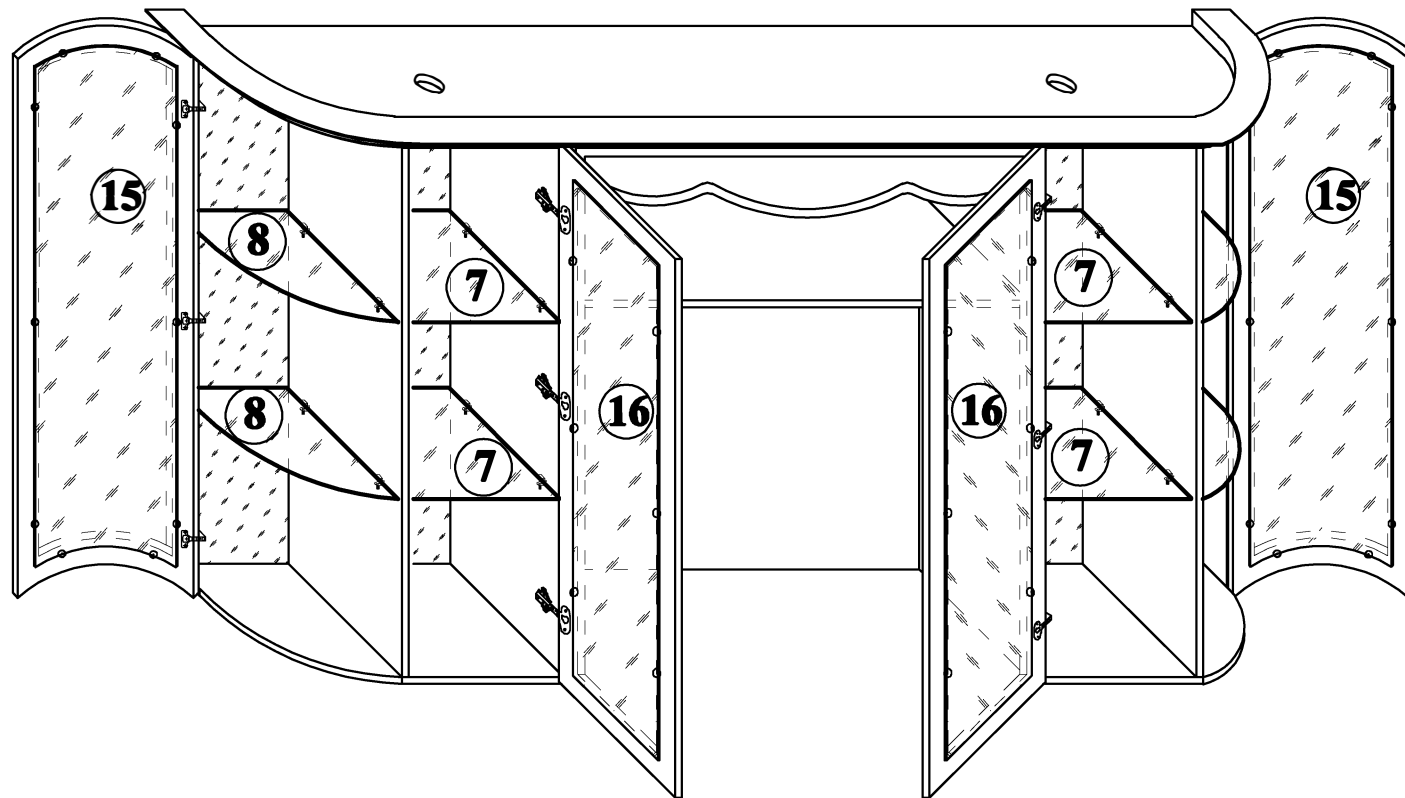

"Цезар 2"

размери:
Ширина: 2500мм, височина: 2130мм, дълбочина:
580мм.

"Цезар 2"

№ п/п	Название деталей	Размеры деталей изделия в мм	Кол-во.	№ п/п	Название деталей	Размеры деталей изделия в мм	Кол-во.
1	л. п. Боковина	1224x370	2	10	Накладка	160x1058	1
2	л. п. Боковина	1240x78	2	11	Дверь-витрина	1230x374	2
3	Стойка	1208x370	2	12	Дверь-витрина радиусная	h1230 (R-300)	2
4	Крыша с карнизом	2482x437	1	13	ДВП	1240x1070	1
5	Дно	630x370	2	14	ДВП	1236x648	2
6	Полка	1056x350	1	15	Стекло (радиусное)	(R-300) h1130	2
7	Полка-стекло (f=5мм)	360x346	4	16	Стекло	1130x274	2
8	Полка-стекло (f=5мм)	360x252	4	17	Зеркало	1206x258	2
9	Царга	860x50	1	18	Зеркало	1206x352	2

"Цезар 2"

3 см.

"Цезар 2"

№ п/п	Название деталей	Размеры деталей изделия в мм	Кол-во.	№ п/п	Название деталей	Размеры деталей изделия в мм	Кол-во.
1	л. п. Боковина	720x550	2	13	Царга (радиусная)	(R-300) h95	2
2	л. п. Стойка	720x284	2	14	дверь	713x396	2
3	л. п. Стойка	720x550	2	15	дверь	713x275	2
4	л. п. Стенка задняя	720x284	2	16	Двери радиусные	h713 (R-300)	2
5	Крыша	2500x580	1	17	Фронт шух.	260x1060	2
6	Дно	2500x580	1	18	Боковина шух.	500x180	4
7	Основание	1056x550	1	19	Стяжка шух.	1000x180	2
8	Основание	284x258	2	20	Стяжка средняя шух.	484x180	2
9	Основание	284x260	4	21	ДВП	503x1028	2
10	Полка	377x545	2	22	ДВП	748x1070	1
11	Царга	1850x95	1	23	ДВП	748x400	2
12	Царга	270x95	2				