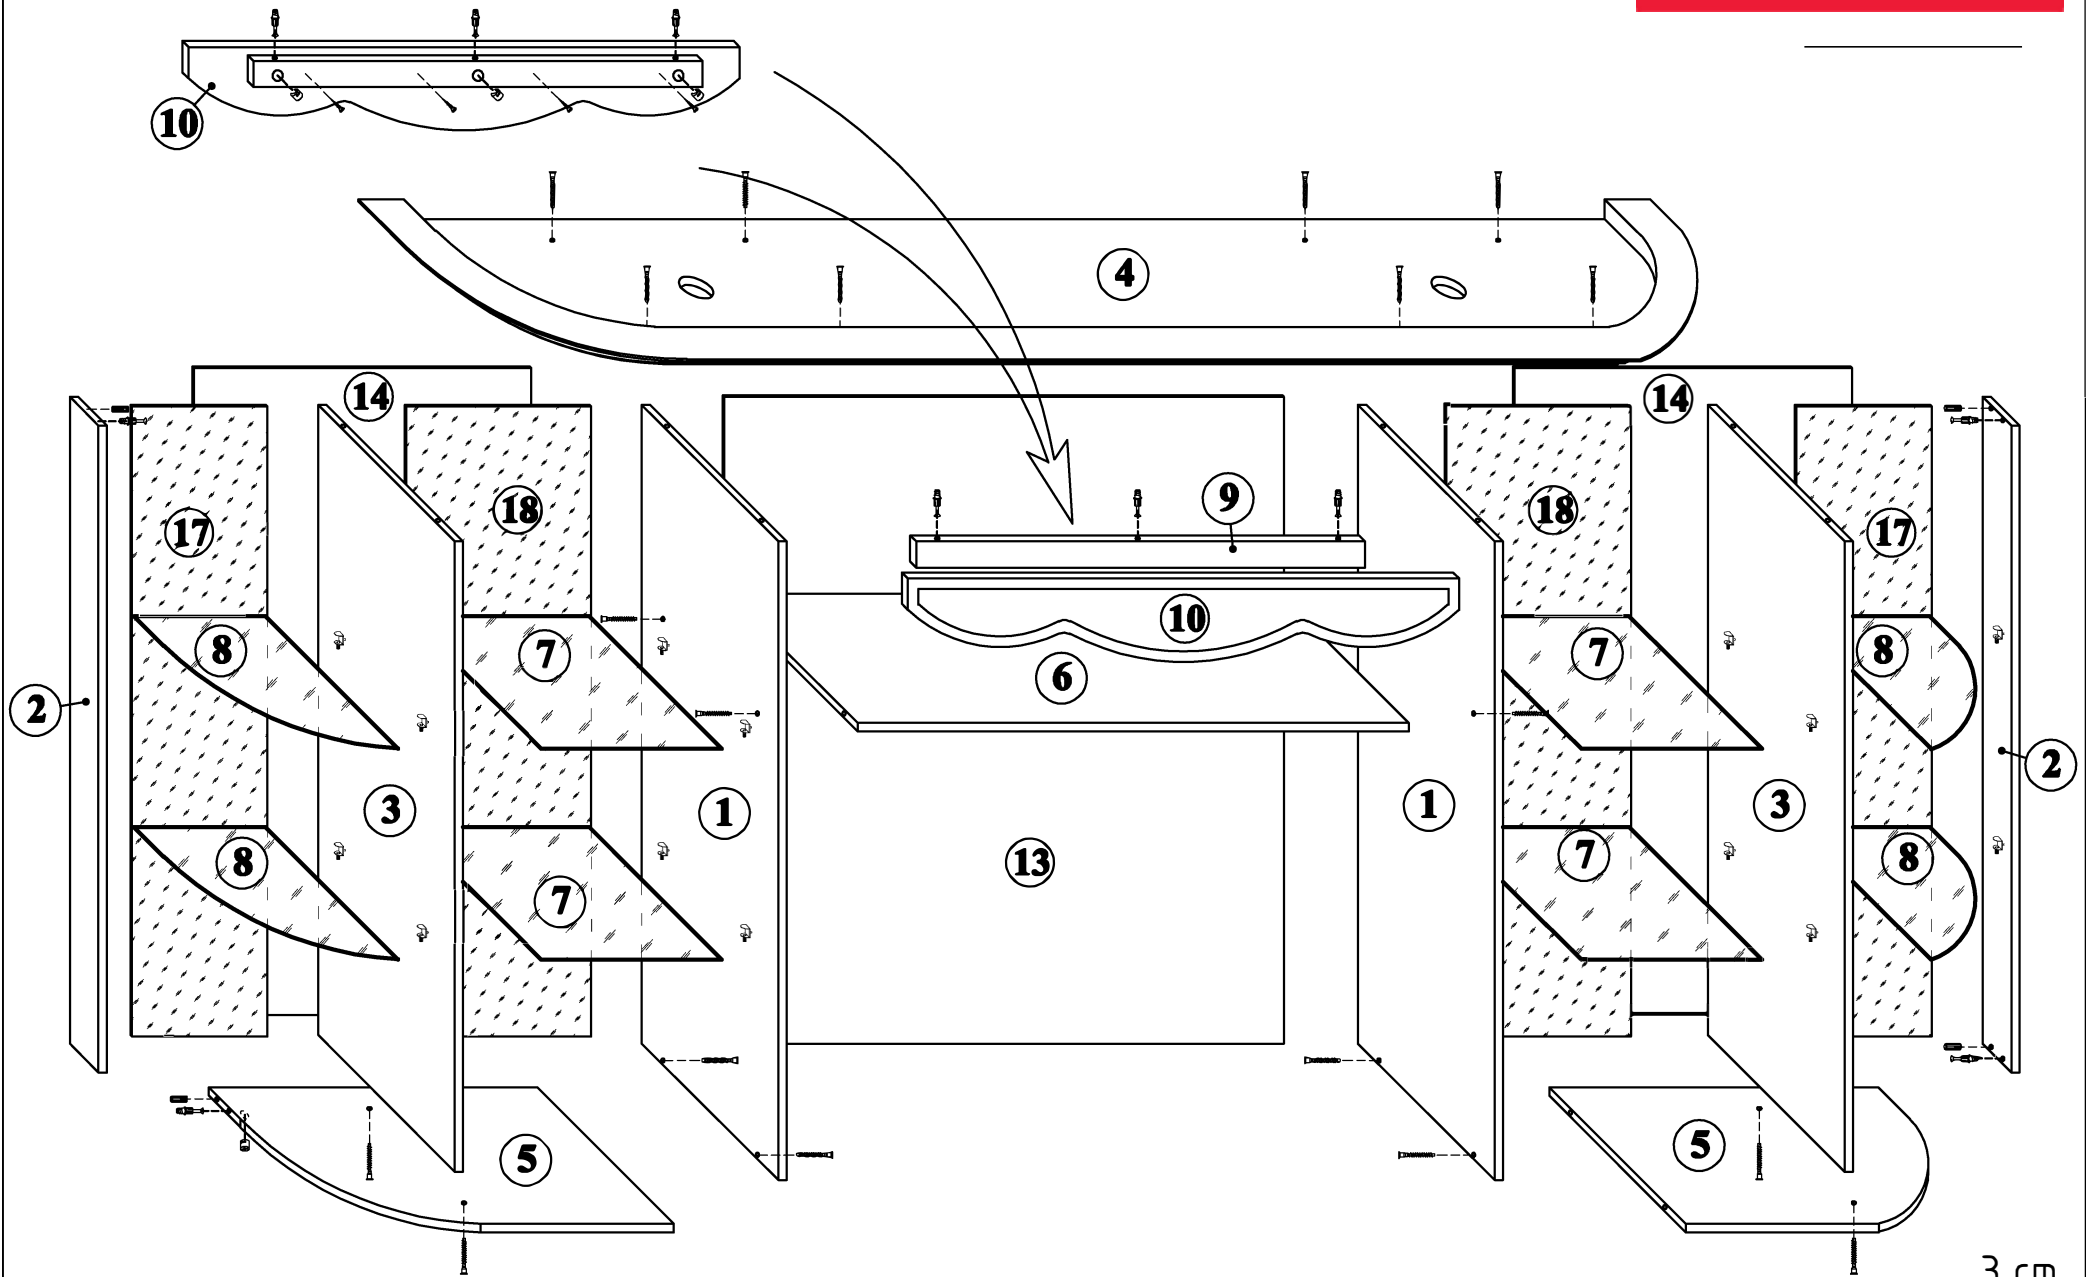

"Цезар 2"

размери:
Ширина: 2500мм, височина: 2130мм, дълбочина:
580мм.

"Цезар 2"

№ п/п	Название деталей	Размеры деталей изделия в мм	Кол-во.	№ п/п	Название деталей	Размеры деталей изделия в мм	Кол-во.
1	л. п. Боковина	1224x370	2	10	Накладка	160x1058	1
2	л. п. Боковина	1240x78	2	11	Дверь-витрина	1230x374	2
3	Стойка	1208x370	2	12	Дверь-витрина радиусная	h1230 (R-300)	2
4	Крыша с карнизом	2482x437	1	13	ДВП	1240x1070	1
5	Дно	630x370	2	14	ДВП	1236x648	2
6	Полка	1056x350	1	15	Стекло (радиусное)	(R-300) h1130	2
7	Полка-стекло (f=5мм)	360x346	4	16	Стекло	1130x274	2
8	Полка-стекло (f=5мм)	360x252	4	17	Зеркало	1206x258	2
9	Царга	860x50	1	18	Зеркало	1206x352	2

"Цезар 2"

3 см.

"Цезар 2"

№ п/п	Название деталей	Размеры деталей изделия в мм	Кол-во.	№ п/п	Название деталей	Размеры деталей изделия в мм	Кол-во.
1	л. п. Боковина	720x550	2	13	Царга (радиусная)	(R-300) h95	2
2	л. п. Стойка	720x284	2	14	дверь	713x396	2
3	л. п. Стойка	720x550	2	15	дверь	713x275	2
4	л. п. Стенка задняя	720x284	2	16	Двери радиусные	h713 (R-300)	2
5	Крыша	2500x580	1	17	Фронт шух.	260x1060	2
6	Дно	2500x580	1	18	Боковина шух.	500x180	4
7	Основание	1056x550	1	19	Стяжка шух.	1000x180	2
8	Основание	284x258	2	20	Стяжка средняя шух.	484x180	2
9	Основание	284x260	4	21	ДВП	503x1028	2
10	Полка	377x545	2	22	ДВП	748x1070	1
11	Царга	1850x95	1	23	ДВП	748x400	2
12	Царга	270x95	2				