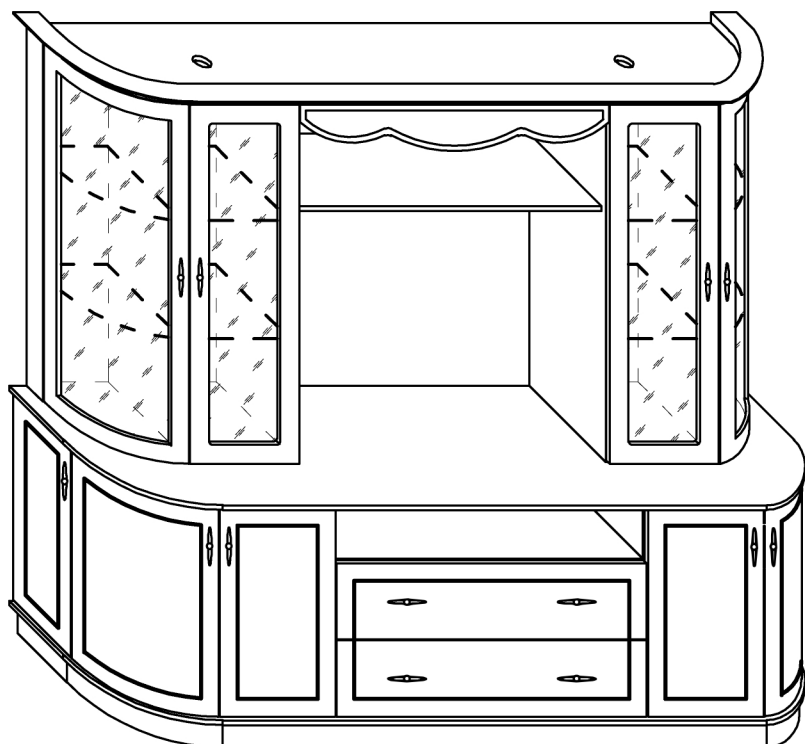

"Цезар 2"

размери:
Ширина: 2500мм, височина: 2130мм, дълбочина:
580мм.

"Цезар 2"

№ п/п	Название деталей	Размеры деталей изделия в мм	Кол-во.	№ п/п	Название деталей	Размеры деталей изделия в мм	Кол-во.
1	л. п. Боковина	1224x370	2	10	Накладка	160x1058	1
2	л. п. Боковина	1240x78	2	11	Дверь-витрина	1230x374	2
3	Стойка	1208x370	2	12	Дверь-витрина радиусная	h1230 (R-300)	2
4	Крыша с карнизом	2482x437	1	13	ДВП	1240x1070	1
5	Дно	630x370	2	14	ДВП	1236x648	2
6	Полка	1056x350	1	15	Стекло (радиусное)	(R-300) h1130	2
7	Полка-стекло (f=5мм)	360x346	4	16	Стекло	1130x274	2
8	Полка-стекло (f=5мм)	360x252	4	17	Зеркало	1206x258	2
9	Царга	860x50	1	18	Зеркало	1206x352	2

"Цезар 2"

3 см.

"Цезар 2"

№ п/п	Название деталей	Размеры деталей изделия в мм	Кол-во.	№ п/п	Название деталей	Размеры деталей изделия в мм	Кол-во.
1	л. п. Боковина	720x550	2	13	Царга (радиусная)	(R-300) h95	2
2	л. п. Стойка	720x284	2	14	дверь	713x396	2
3	л. п. Стойка	720x550	2	15	дверь	713x275	2
4	л. п. Стенка задняя	720x284	2	16	Двери радиусные	h713 (R-300)	2
5	Крыша	2500x580	1	17	Фронт шух.	260x1060	2
6	Дно	2500x580	1	18	Боковина шух.	500x180	4
7	Основание	1056x550	1	19	Стяжка шух.	1000x180	2
8	Основание	284x258	2	20	Стяжка средняя шух.	484x180	2
9	Основание	284x260	4	21	ДВП	503x1028	2
10	Полка	377x545	2	22	ДВП	748x1070	1
11	Царга	1850x95	1	23	ДВП	748x400	2
12	Царга	270x95	2				