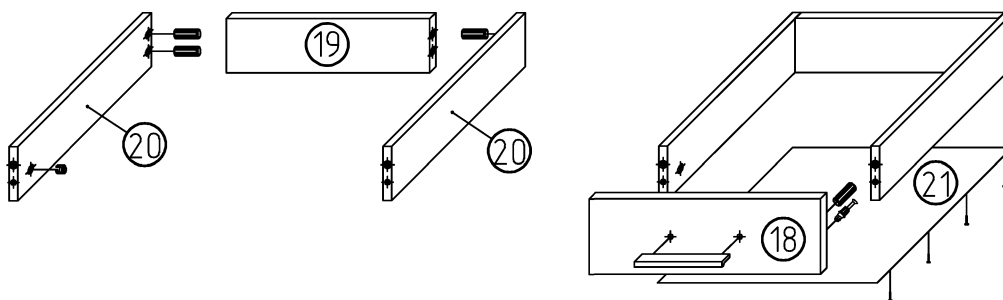

"СИЛУЕТ 2"

Ширина - 1666мм; височина - 2085мм; дълбочина -
470мм.

"СИЛУЕТ 2"

№ п/п	Назва деталей	Розміри деталей виробу в мм	К-ть, шт.
1	Криша	1666x450	1
2	Царга верх	1666x45	1
3	Боковина ліва	2000x400	1
4	Стілка ліва	1904x400	1
5	Основа	734x380	1
6	Боковина права	484x400	1
7	Стильовані	450x400	1
8	Дно	1634x400	1
9	Стильована	1604x400	1
10	Полка рефлекс	440x280	1
11	Основа	434x400	1
12	Основа	434x280	1
13	Полка	434x282	2

№ п/п	Назва деталей	Розміри деталей виробу в мм	К-ть, шт.
14	Задня обшивка	1600x440	1
15	Двері	1600x382	2
16	Двері	282x420	2
17	Двері	600x420	1
18	Фронт шк.	140x420	2
19	Стильовані шк.	100x377	2
20	Боковина шк.	100x280	4
21	Дно шк.	354x407	2
22	Задня обшивка	1600x377	2
23	Задня обшивка	1600x400	1
24	Задня обшивка	410x400	1
25	Царга	1634x80	1
26	Полка	434x282	1