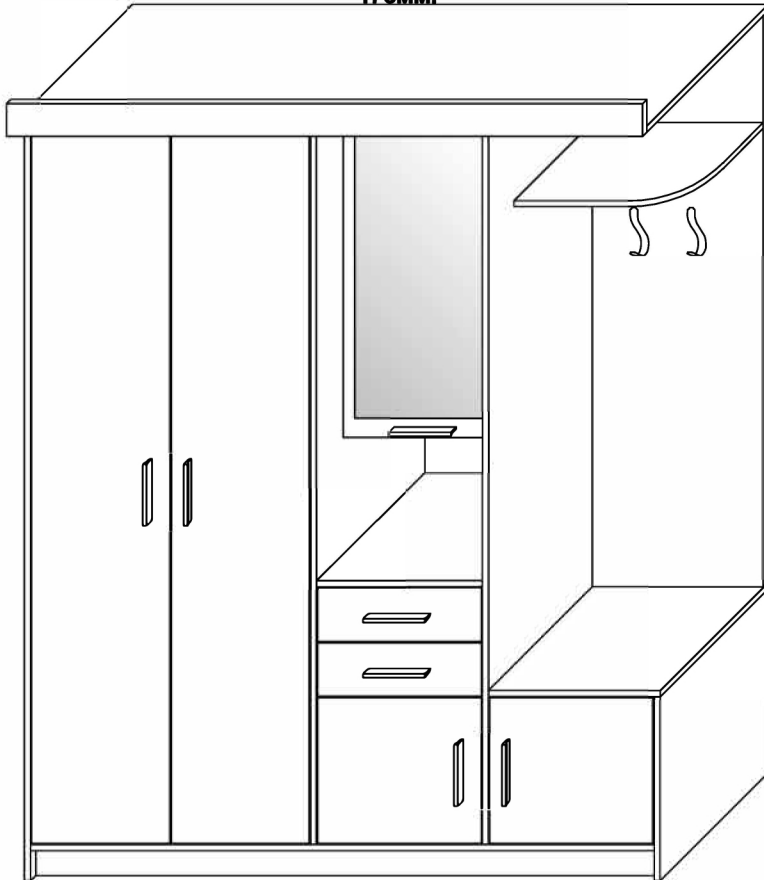

"СИЛУЕТ 2"

Ширина - 1666мм; височина - 2085мм; дълбочина -
470мм.

"СИЛУЕТ 2"

№ п/п	Назва деталей	Розміри деталей виробу в мм	К-ть, шт.
1	Криша	1666x450	1
2	Царга верх	1666x45	1
3	Боковина ліва	2000x400	1
4	Стілка ліва	1904x400	1
5	Основа	734x380	1
6	Боковина права	484x400	1
7	Стильовані	450x400	1
8	Дно	1634x400	1
9	Стильована	1604x400	1
10	Полка рефлекс	440x280	1
11	Основа	434x400	1
12	Основа	434x280	1
13	Полка	434x282	2

№ п/п	Назва деталей	Розміри деталей виробу в мм	К-ть, шт.
14	Задня обшивка	1600x440	1
15	Двері	1600x382	2
16	Двері	282x420	2
17	Двері	600x420	1
18	Фронт шк.	140x420	2
19	Стильовані шк.	100x377	2
20	Боковина шк.	100x280	4
21	Дно шк.	354x407	2
22	Задня обшивка	1600x377	2
23	Задня обшивка	1600x400	1
24	Задня обшивка	410x400	1
25	Царга	1634x80	1
26	Полка	434x282	1

Шкант

Конфірмат

Дюбель

Ексцентрик

Саморіз

"СИЛУЕТ 2"

"СИЛУЕТ 2"