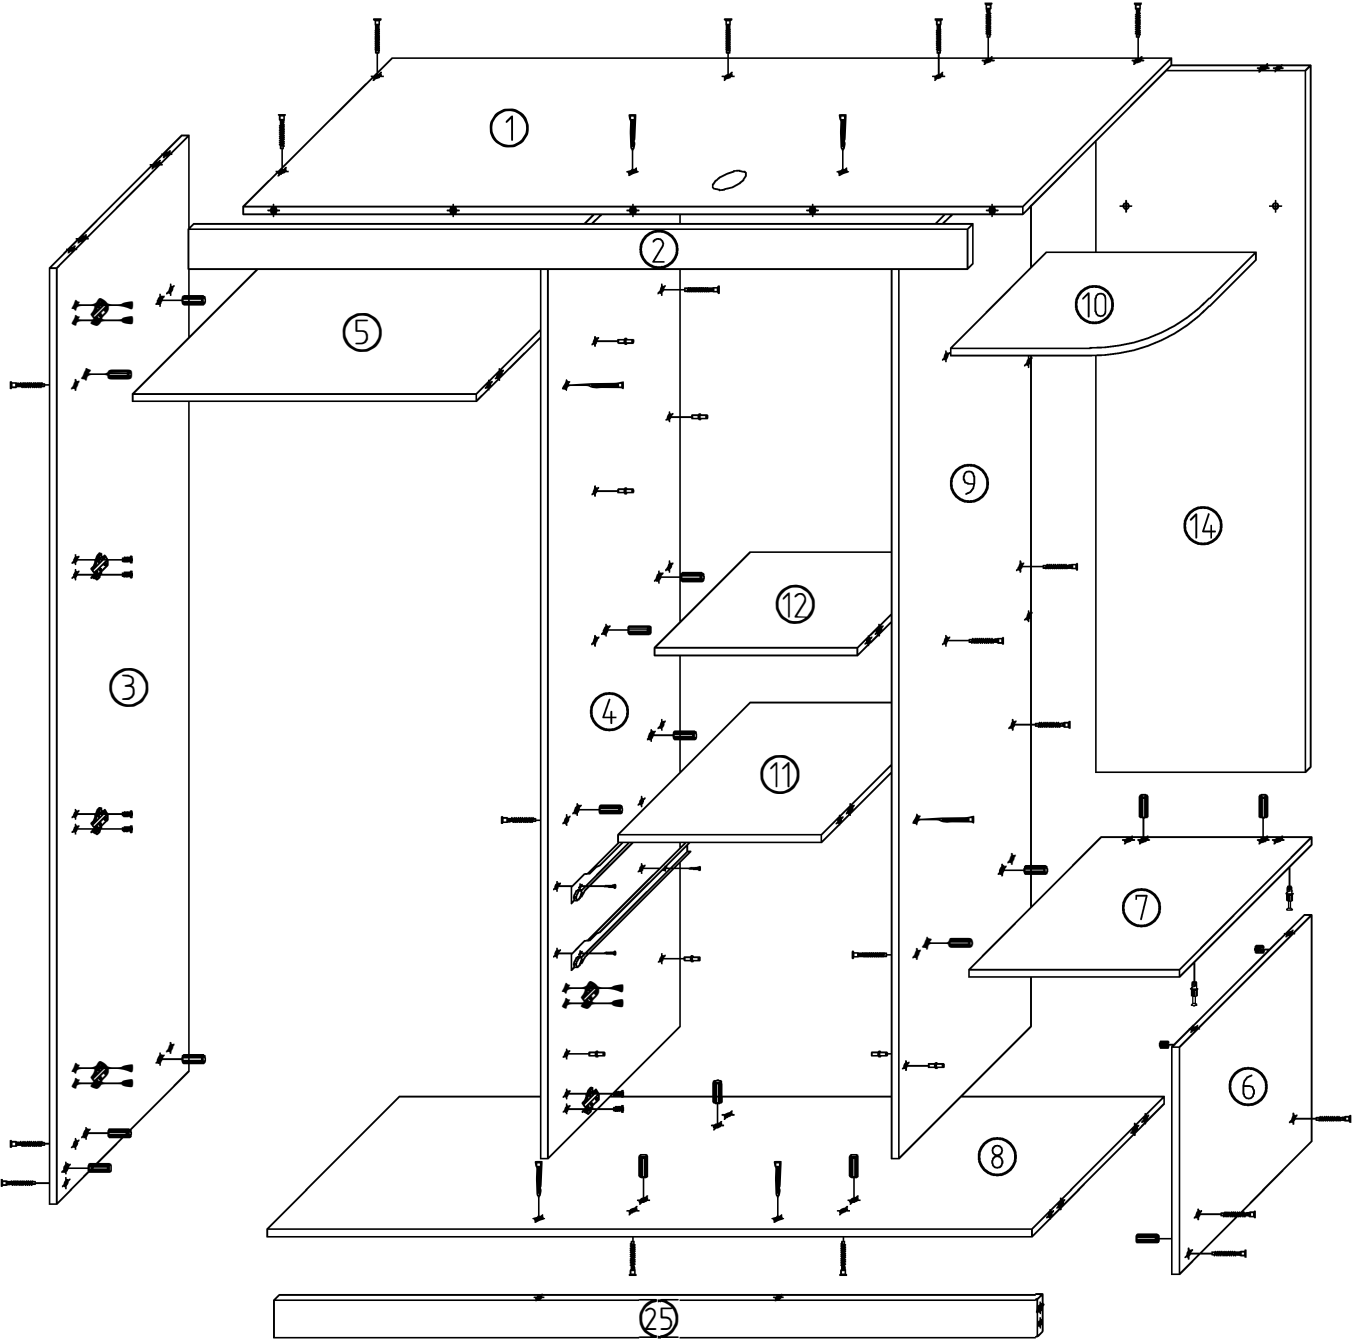

"СИЛУЕТ 2"

Ширина - 1666мм; височина - 2085мм; дълбочина -
470мм.

"СИЛУЕТ 2"

№ п/п	Назва деталей	Розміри деталей виробу в мм	К-ть, шт.
1	Криша	1666x450	1
2	Царга верх	1666x45	1
3	Боковина ліва	2000x400	1
4	Стілка ліва	1904x400	1
5	Основа	734x380	1
6	Боковина права	484x400	1
7	Стильовані	450x400	1
8	Дно	1634x400	1
9	Стильована	1604x400	1
10	Полка рефлекс	440x280	1
11	Основа	434x400	1
12	Основа	434x280	1
13	Полка	434x282	2

№ п/п	Назва деталей	Розміри деталей виробу в мм	К-ть, шт.
14	Задня обшивка	1600x440	1
15	Двері	1600x382	2
16	Двері	282x420	2
17	Двері	600x420	1
18	Фронт шк.	140x420	2
19	Стильовані шк.	100x377	2
20	Боковина шк.	100x280	4
21	Дно шк.	354x407	2
22	Задня обшивка	1600x377	2
23	Задня обшивка	1600x400	1
24	Задня обшивка	410x400	1
25	Царга	1634x80	1
26	Полка	434x282	1

Шкант

Конфірмат

Дюбель

Ексцентрик

Саморіз

"СИЛУЕТ 2"

"СИЛУЕТ 2"