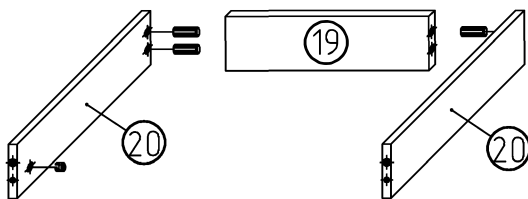

**МЕБЕЛИ
МОНДО**

"СИЛУЕТ 1"

Ширина - 1300мм; висота - 2085мм; глибина - 470мм.

Специфікація елементів

№ п/п	Назва деталей	Розміри деталей виробу в мм	К-ть, шт.
1	Криша	1300x450	1
2	Царга верх	1300x25	1
3	Боковина ліва	2000x400	1
4	Стілка ліва	1904x400	1
5	Основа	368x380	1
6	Боковина права	484x400	1
7	Стильовані	450x400	1
8	Дно	1268x400	1
9	Стильовані	1904x400	1
10	Полка рейфові	440x250	1
11	Основа	434x400	1
12	Основа	434x250	1
13	Полка	434x250	2

Специфікація елементів

№ п/п	Назва деталей	Розміри деталей виробу в мм	К-ть, шт.
14	Задня обшивка	1600x440	1
15	Двері	1600x202	1
16	Двері	2000x420	2
17	Двері	600x420	1
18	Фронт шк.	1400x380	2
19	Стильовані шк.	1000x77	2
20	Боковина шк.	1000x200	4
21	Дно шк.	354x407	2
22	Задня обшивка	1600x250	1
23	Задня обшивка	1600x400	1
24	Задня обшивка	410x400	1
25	Царга	1200x20	1
26	Полка	434x250	1