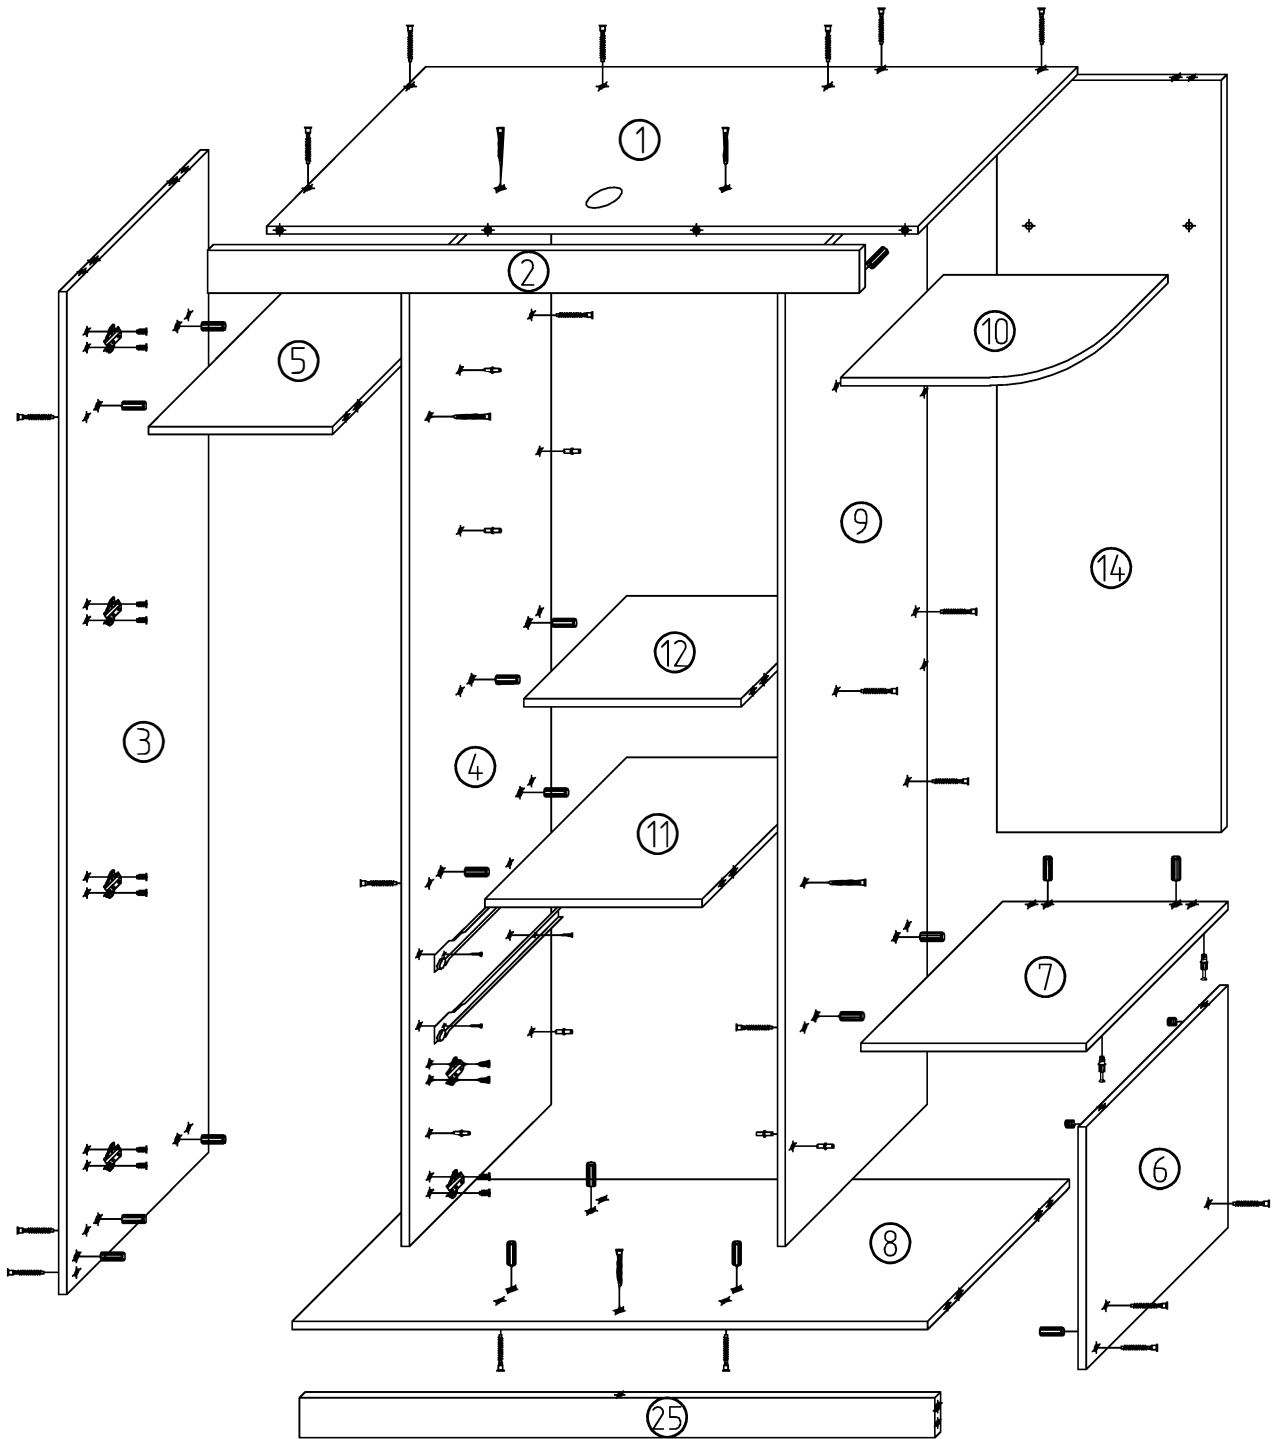

**МЕБЕЛИ
МОНДО**

"СИЛУЕТ 1"

Ширина - 1300мм; висота - 2085мм; глибина - 470мм.

Специфікація елементів

№ п/п	Назва деталей	Розміри деталей виробу в мм	К-ть, шт.
1	Криша	1300x450	1
2	Царга верх	1300x25	1
3	Боковина ліва	2000x400	1
4	Стілка ліва	1904x400	1
5	Основа	368x380	1
6	Боковина права	484x400	1
7	Стильовані	450x400	1
8	Дно	1268x400	1
9	Стильовані	1904x400	1
10	Полка рейфові	440x250	1
11	Основа	434x400	1
12	Основа	434x250	1
13	Полка	434x250	2

Специфікація елементів

№ п/п	Назва деталей	Розміри деталей виробу в мм	К-ть, шт.
14	Задня обшивка	1600x440	1
15	Двері	1600x202	1
16	Двері	2000x420	2
17	Двері	600x420	1
18	Фронт шк.	1400x380	2
19	Стильовані шк.	1000x77	2
20	Боковина шк.	1000x200	4
21	Дно шк.	354x407	2
22	Задня обшивка	1600x250	1
23	Задня обшивка	1600x400	1
24	Задня обшивка	410x400	1
25	Царга	1200x20	1
26	Полка	434x250	1

Шкант

Конфірмат

Дюбель

Ексцентрик

Саморіз

"СИЛУЕТ 1"

"СИЛУЕТ 1"