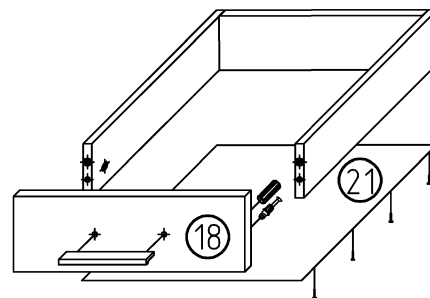

**МЕБЕЛИ
МОНДО**

"СИЛУЕТ 1"

Ширина - 1300мм; висота - 2085мм; глибина - 470мм.

Специфікація елементів

№ п/п	Назва деталей	Розміри деталей виробу в мм	К-ть, шт.
1	Криша	1300x450	1
2	Царга верх	1300x25	1
3	Боковина ліва	2000x400	1
4	Стілка ліва	1904x400	1
5	Основа	368x380	1
6	Боковина права	484x400	1
7	Стильовані	450x400	1
8	Дно	1268x400	1
9	Стильовані	1904x400	1
10	Полка рейфові	440x250	1
11	Основа	434x400	1
12	Основа	434x250	1
13	Полка	434x250	2

Специфікація елементів

№ п/п	Назва деталей	Розміри деталей виробу в мм	К-ть, шт.
14	Задня обшивка	1600x440	1
15	Двері	1600x202	1
16	Двері	2000x420	2
17	Двері	600x420	1
18	Фронт шк.	1400x380	2
19	Стильовані шк.	1000x77	2
20	Боковина шк.	1000x200	4
21	Дно шк.	354x407	2
22	Задня обшивка	1600x250	1
23	Задня обшивка	1600x400	1
24	Задня обшивка	410x400	1
25	Царга	1200x20	1
26	Полка	434x250	1