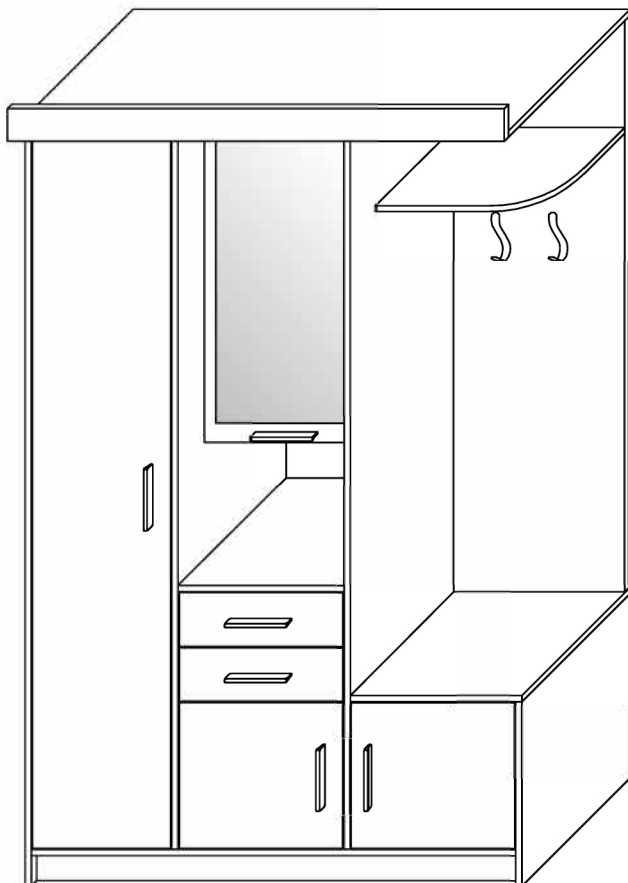

**МЕБЕЛИ
МОНДО**

"СИЛУЕТ 1"

Ширина - 1300мм; висота - 2085мм; глибина - 470мм.

Специфікація елементів

№ п/п	Назва деталей	Розміри деталей виробу в мм	К-ть, шт.
1	Криша	1300x450	1
2	Царга верх	1300x25	1
3	Боковина ліва	2000x400	1
4	Стілка ліва	1904x400	1
5	Основа	368x380	1
6	Боковина права	484x400	1
7	Стильовані	450x400	1
8	Дно	1268x400	1
9	Стильовані	1904x400	1
10	Полка рейфові	440x250	1
11	Основа	434x400	1
12	Основа	434x250	1
13	Полка	434x250	2

Специфікація елементів

№ п/п	Назва деталей	Розміри деталей виробу в мм	К-ть, шт.
14	Задня обшивка	1600x440	1
15	Двері	1600x202	1
16	Двері	2000x420	2
17	Двері	600x420	1
18	Фронт шк.	1400x380	2
19	Стильовані шк.	1000x77	2
20	Боковина шк.	1000x200	4
21	Дно шк.	354x407	2
22	Задня обшивка	1600x250	1
23	Задня обшивка	1600x400	1
24	Задня обшивка	410x400	1
25	Царга	1200x20	1
26	Полка	434x250	1

Шкант

Конфірмат

Дюбель

Ексцентрик

Саморіз

"СИЛУЕТ 1"

"СИЛУЕТ 1"