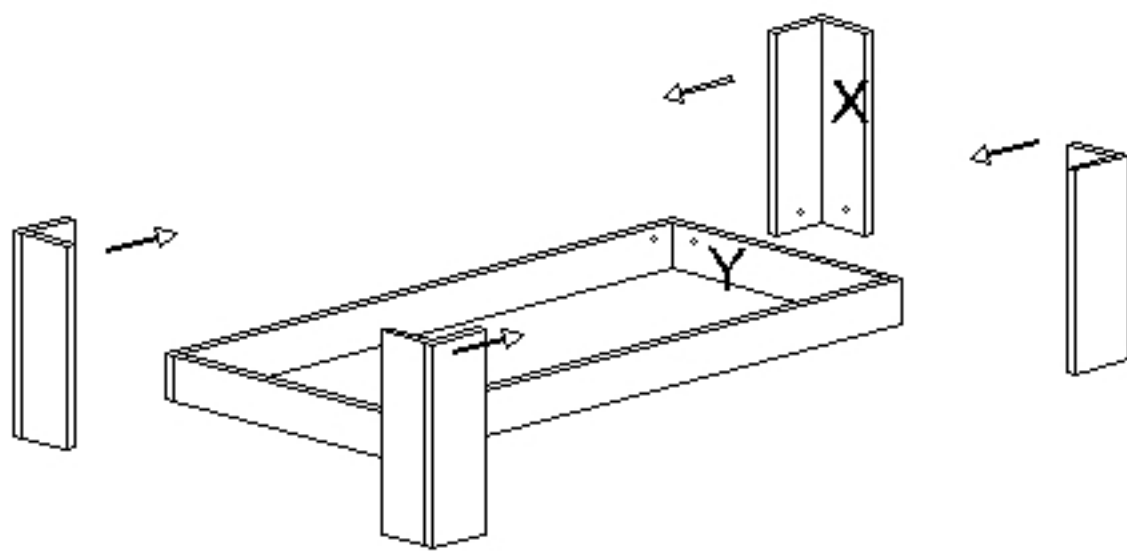

Монтажна схема на холна маса Салвадор

23x 	21x 	20x 	8x
8x 	8x M 6x25	16x Φ 3.5/20	

ВИНТ 3,5/20 мм