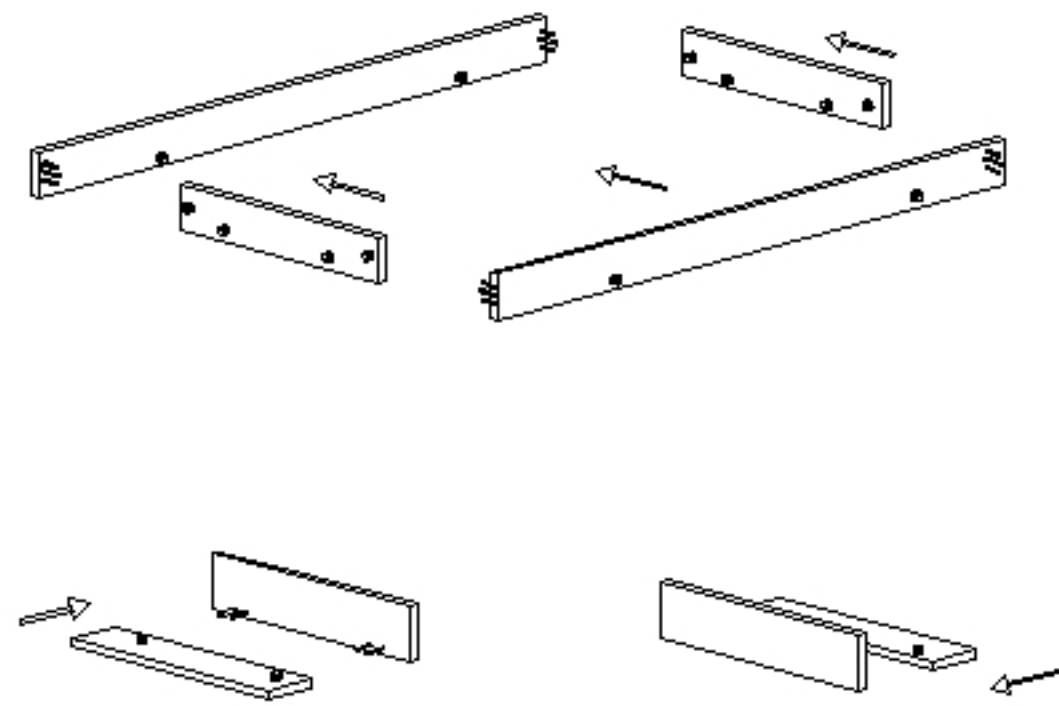

Монтажна схема на холна маса Салвадор

23x 	21x 	20x 	8x
8x 	8x M 6x25	16x Φ 3.5/20	

ВИНТ 3,5/20 мм