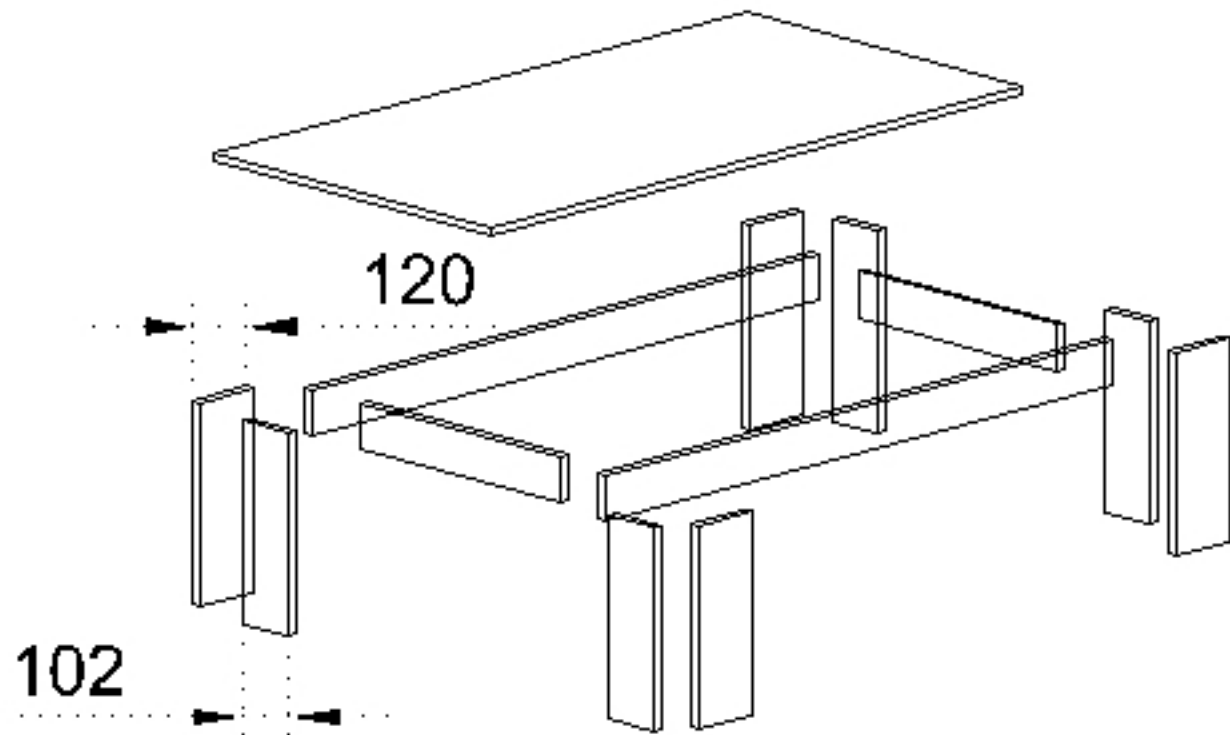

Монтажна схема на холна маса Салвадор

23x 	21x 	20x 	8x
8x 	8x M 6x25	16x Φ 3.5/20	

ВИНТ 3,5/20 мм