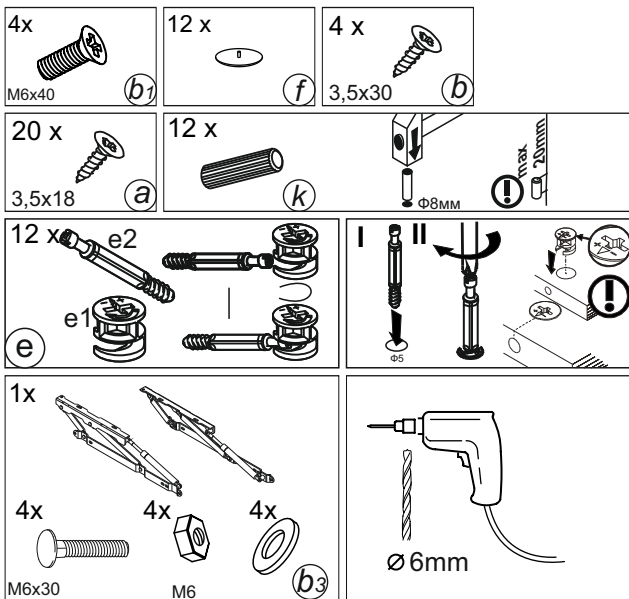

Персефона NEW2015 Persefona

Персефона NEW2015 Persefona

Персефона NEW2015 Persefona

Персефона NEW2015 Persefona

- 1 x L300 (r1)
- 1 x L300/H86 (r2)
- 1 x (r3)
- 4 x (n)
- 20 x 3,5x18 (a)
- 4 x 6,3x13 (c)
- 10 x (h)
- 8 x (k)
- Φ8mm
- max 20mm
- Φ5
- 8 x (e2)
- (e1)

Персефона NEW2015 Persefona

- 30 x
- 14 x M6 x 20
- 4 x M6
- 1 x
- 15 x
- 1 x
- 30 x