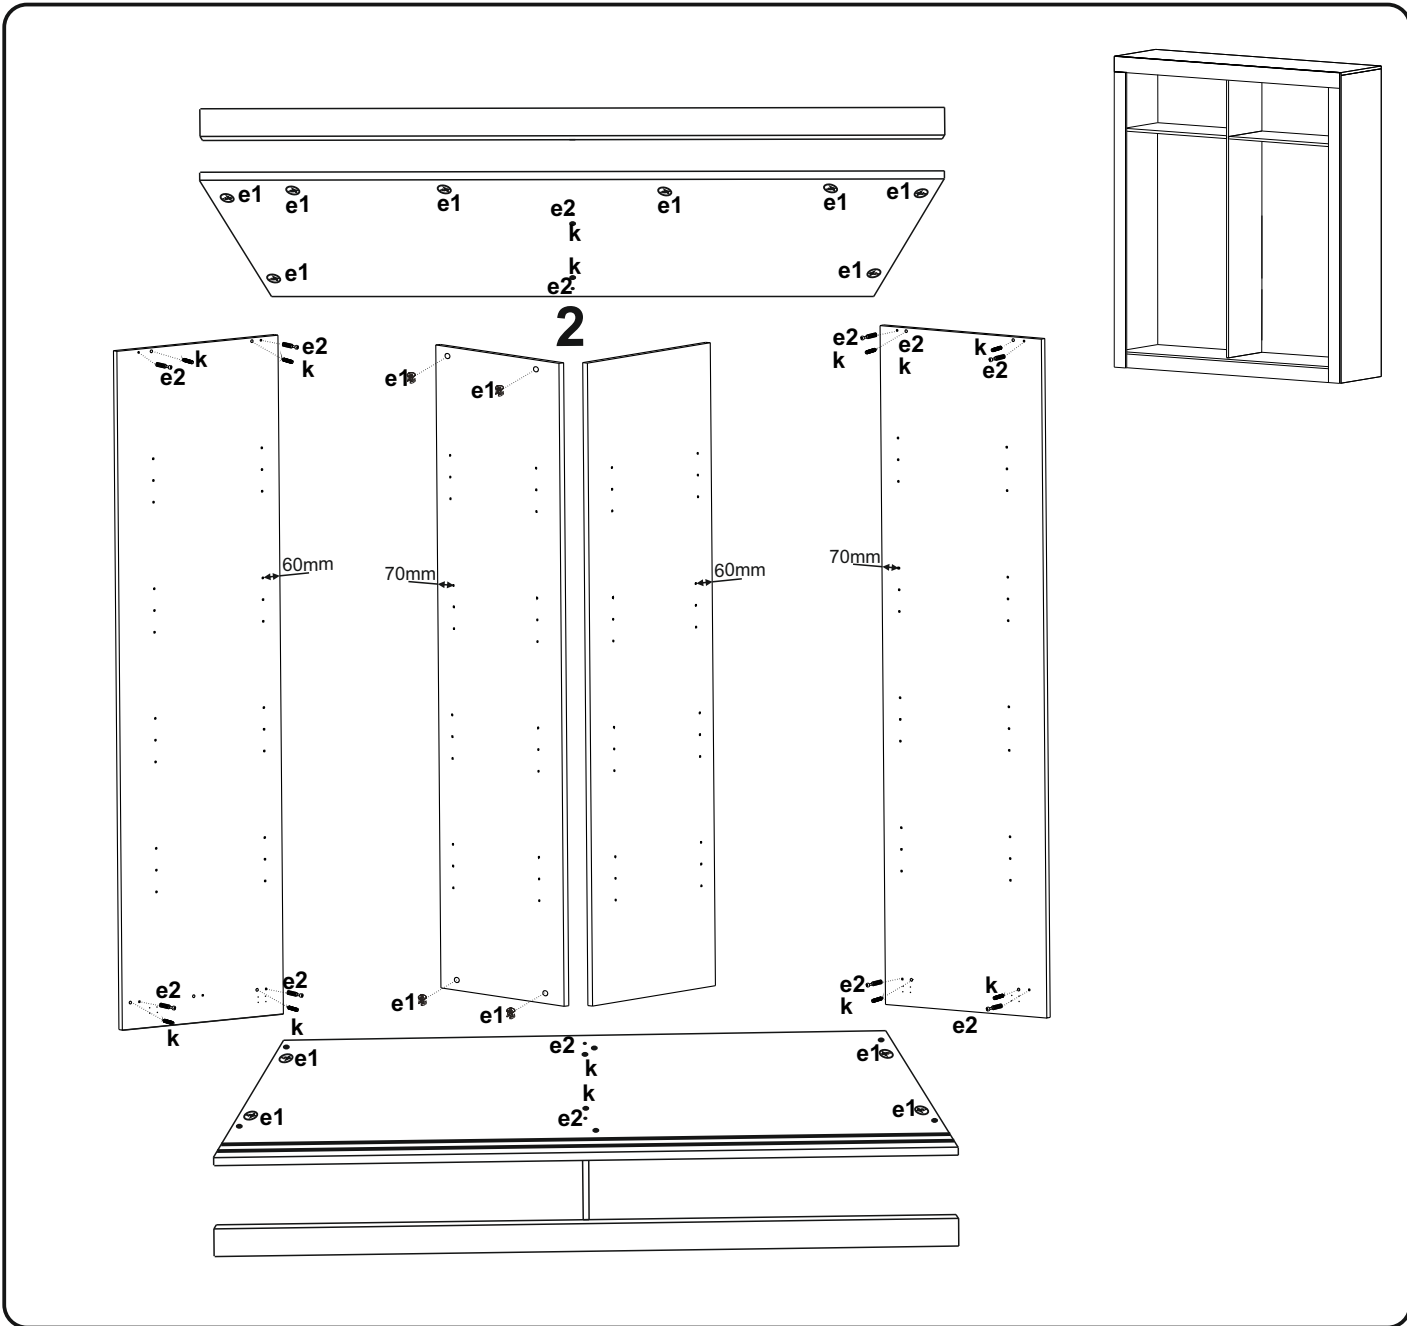

Персефона NEW2015 Persefona

партуида №

- | | | | | | |
|----------|---------|---------|----------|----------|---------|
| 4 x
 | 4 x
 | 4 x
 | 2 x
 | 3 x
 | 3 x
 |
| M4/φ 16 | m1 | m2 | m3 | b3 | M6 |
| 8 x
 | | 48x
 | 80 x
 | | |
| 11 | 12 | a | h | | |
| 20 x
 | 4 x
 | 4 x
 | 3 x
 | | |
| f | n | i | c | | |
| 45 x
 | | | 4 x
 | 24 x
 | |
| k | φ8 | S | 80x80 | 3,5x15 | C |
| 35x
 | | | | | |
| e2 | e1 | φ5 | φ5 | φ5 | φ5 |

Персефона NEW2015 Persefona

Персефона NEW2015 Persefona

Персефона NEW2015 Persefona

Персефона NEW2015 Persefona

- 1 x L300 (r1)
- 1 x L300/H86 (r2)
- 1 x (r3)
- 4 x (n)
- 20 x 3,5x18 (a)
- 4 x 6,3x13 (c)
- 10 x (h)
- 8 x (k)
- Φ8mm
- max 20mm
- Φ5
- 8 x (e2)
- (e1)

Персефона NEW2015 Persefona

- 30 x
- 14 x M6 x 20
- 4 x M6
- 1 x
- 15 x
- 1 x
- 30 x