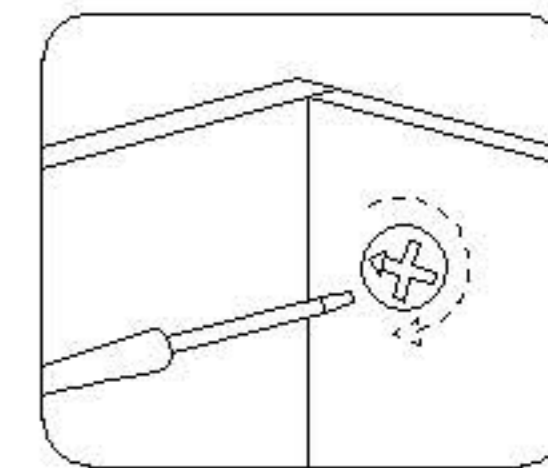

ВИНТ 3,5/16 мм

двоен рапид

ВИНТ 3,5/16 мм

болт 4/20 мм

монтиране на планки за окачване - мод. 3

винт 3,5/16 мм /панта с амортизатор/

модул 3

винт 3,5/16 мм