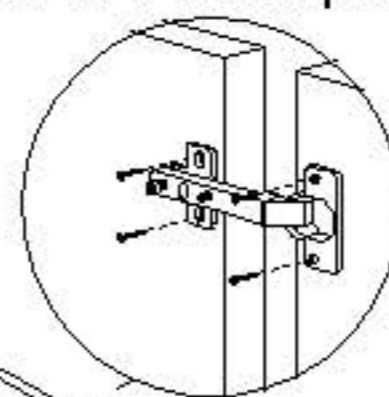

Самира

ВИНТ 3,5/16 мм
/панта с амортисьор/

дюбел + винт 6/80 мм

модул 4

модул 1

ВИНТ 3,5/16 мм
/панта с амортисьор/

ВИНТ 3,5/16 мм

модул 2

ВИНТ 3,5/16 мм

двоен рапид

ВИНТ 3,5/16 мм

болт 4/20 мм

монтиране на планки за окачване - мод. 3

винт 3,5/16 мм /панта с амортизатор/

модул 3

винт 3,5/16 мм

винт 3,5/16 мм /панта с амортизатор/