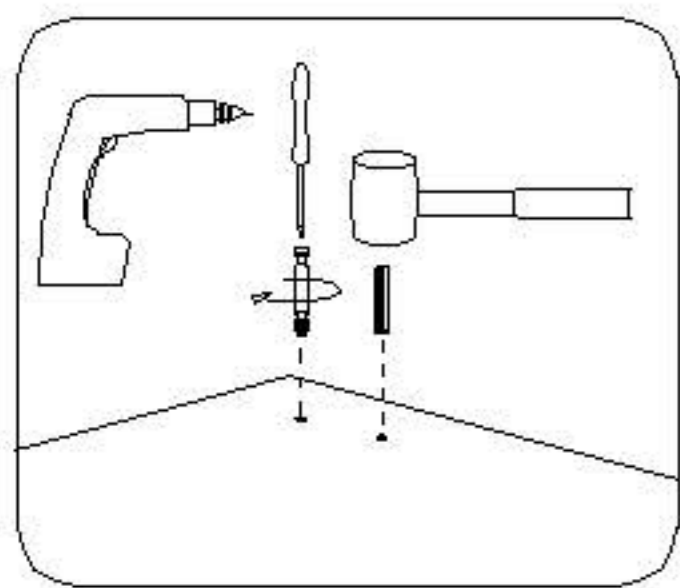

Самира

ВИНТ 3,5/16 мм
/панта с амортисьор/

дюбел + винт 6/80 мм

модул 4

модул 1

ВИНТ 3,5/16 мм
/панта с амортисьор/

ВИНТ 3,5/16 мм

модул 2

ВИНТ 3,5/16 мм

двоен рапид

ВИНТ 3,5/16 мм

болт 4/20 мм

монтиране на планки за окачване - мод. 3

винт 3,5/16 мм /панта с амортизатор/

модул 3

винт 3,5/16 мм

винт 3,5/16 мм /панта с амортизатор/