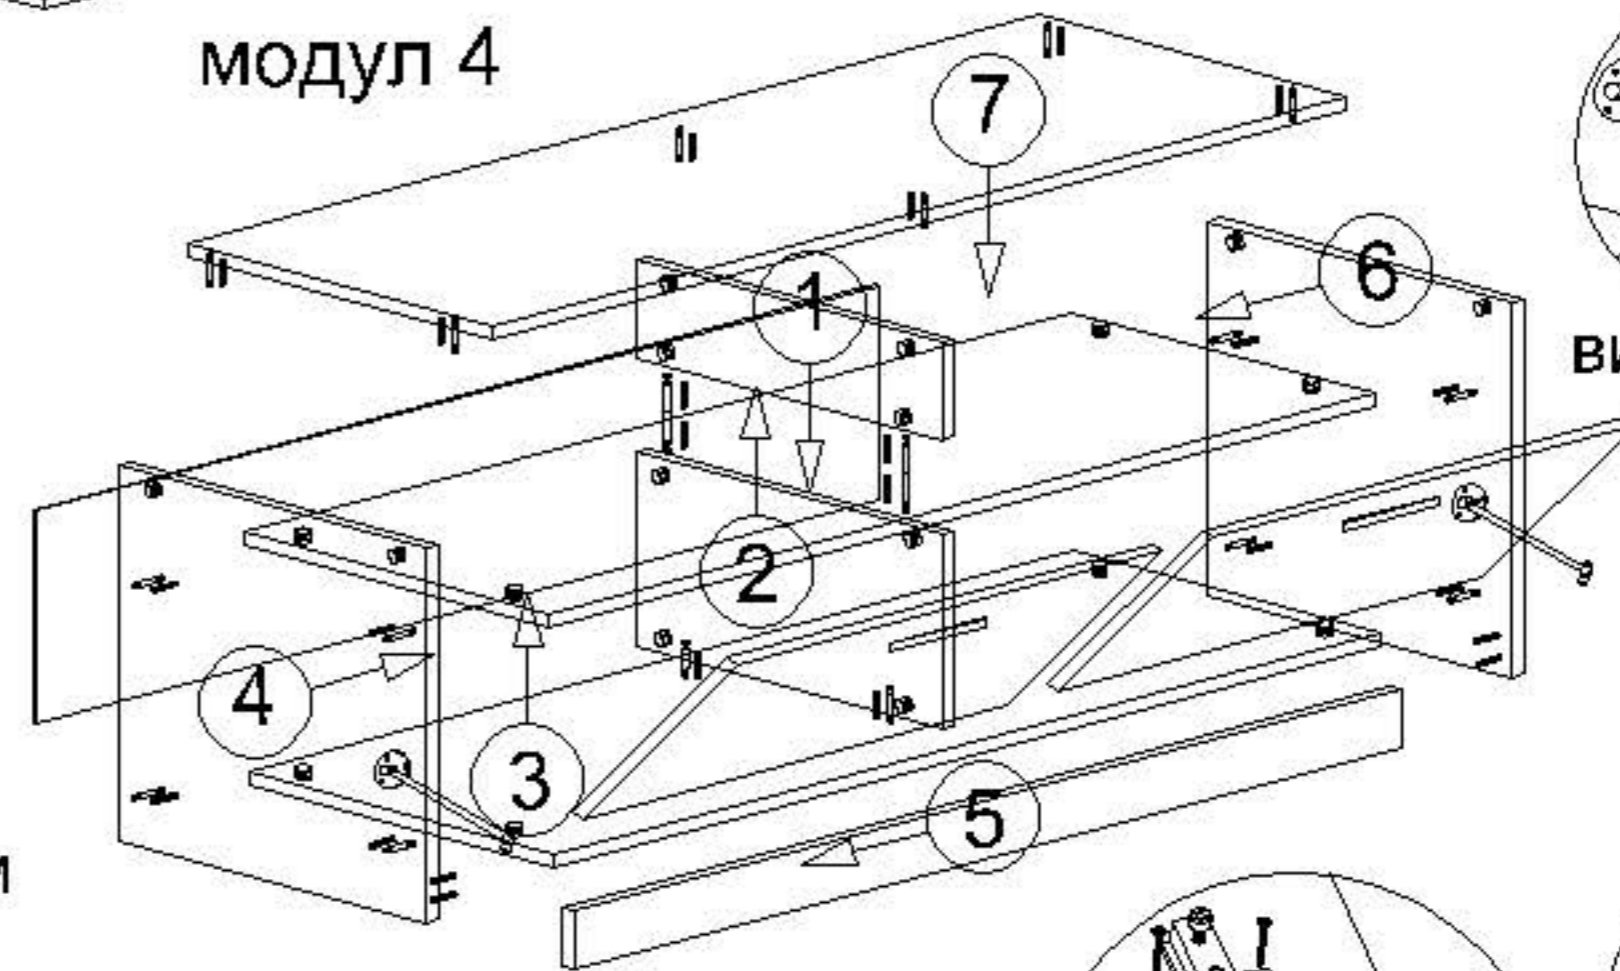

Самира

ВИНТ 3,5/16 мм
/панта с амортисьор/

дюбел + винт 6/80 мм

модул 4

модул 1

ВИНТ 3,5/16 мм
/панта с амортисьор/

ВИНТ 3,5/16 мм

модул 2

ВИНТ 3,5/16 мм

двоен рапид

ВИНТ 3,5/16 мм

болт 4/20 мм

монтиране на планки за окачване - мод. 3

винт 3,5/16 мм /панта с амортизатор/

модул 3

винт 3,5/16 мм

винт 3,5/16 мм /панта с амортизатор/