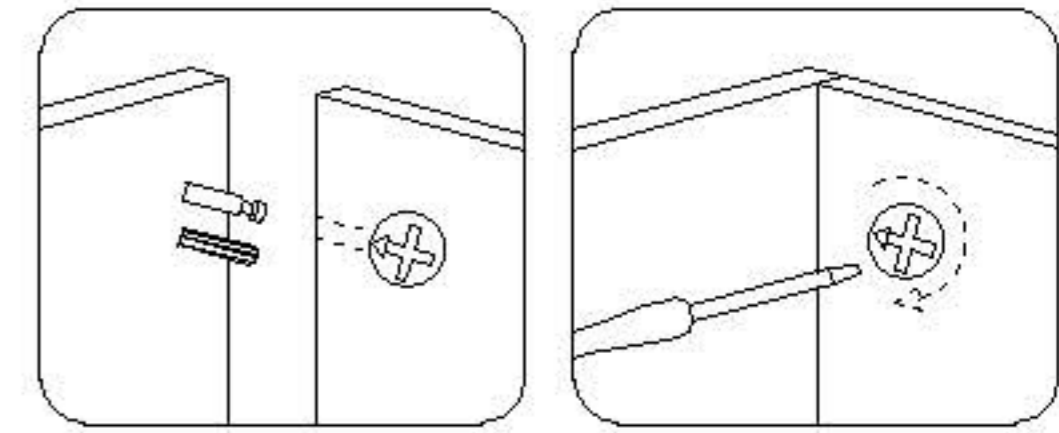

Самира

ВИНТ 3,5/16 мм
/панта с амортисьор/

дюбел + винт 6/80 мм

модул 4

модул 1

ВИНТ 3,5/16 мм
/панта с амортисьор/

ВИНТ 3,5/16 мм

модул 2

ВИНТ 3,5/16 мм

двоен рапид

ВИНТ 3,5/16 мм

болт 4/20 мм

монтиране на планки за окачване - мод. 3

винт 3,5/16 мм /панта с амортизатор/

модул 3

винт 3,5/16 мм