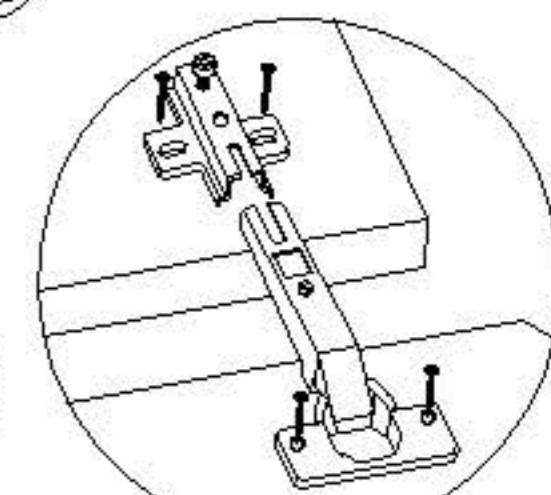

Самира

ВИНТ 3,5/16 мм
/панта с амортисьор/

дюбел + винт 6/80 мм

модул 4

модул 1

ВИНТ 3,5/16 мм
/панта с амортисьор/

ВИНТ 3,5/16 мм

модул 2

ВИНТ 3,5/16 мм

двоен рапид

ВИНТ 3,5/16 мм

болт 4/20 мм

монтиране на планки за окачване - мод. 3

винт 3,5/16 мм /панта с амортизатор/

модул 3

винт 3,5/16 мм

винт 3,5/16 мм /панта с амортизатор/