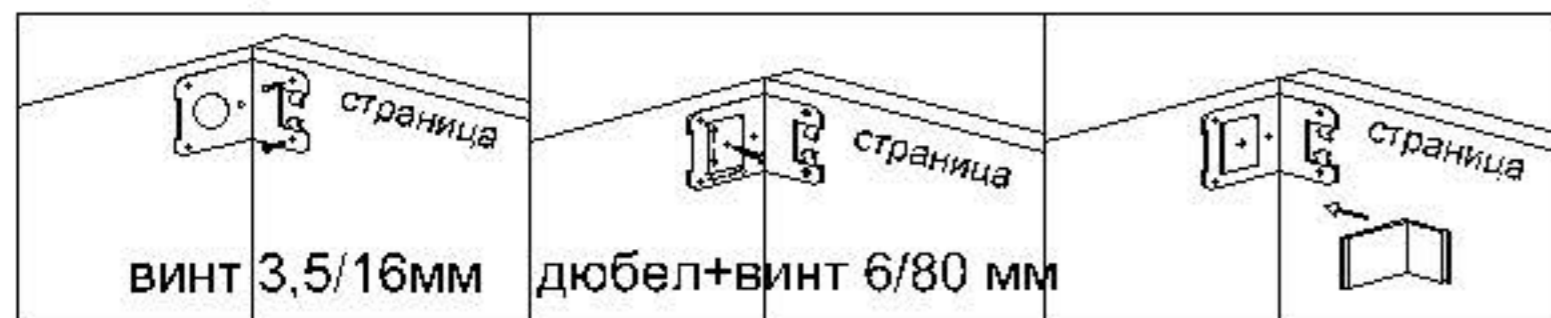

ВИНТ 3,5/16 мм

двоен рапид

ВИНТ 3,5/16 мм

болт 4/20 мм

монтиране на планки за окачване - мод. 3

винт 3,5/16 мм /панта с амортизатор/

модул 3

винт 3,5/16 мм