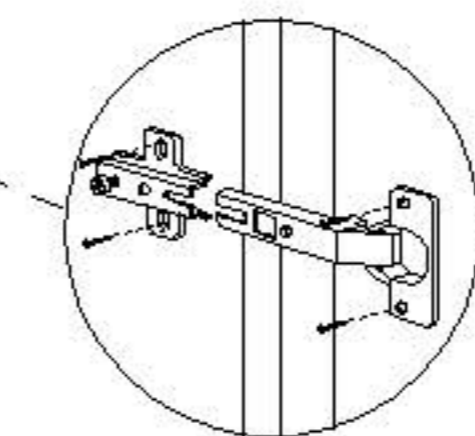

Самира

ВИНТ 3,5/16 мм
/панта с амортисьор/

дюбел + винт 6/80 мм

модул 4

модул 1

ВИНТ 3,5/16 мм
/панта с амортисьор/

ВИНТ 3,5/16 мм

модул 2

ВИНТ 3,5/16 мм

двоен рапид

ВИНТ 3,5/16 мм

болт 4/20 мм

монтиране на планки за окачване - мод. 3

винт 3,5/16 мм /панта с амортизатор/

модул 3

винт 3,5/16 мм

винт 3,5/16 мм /панта с амортизатор/