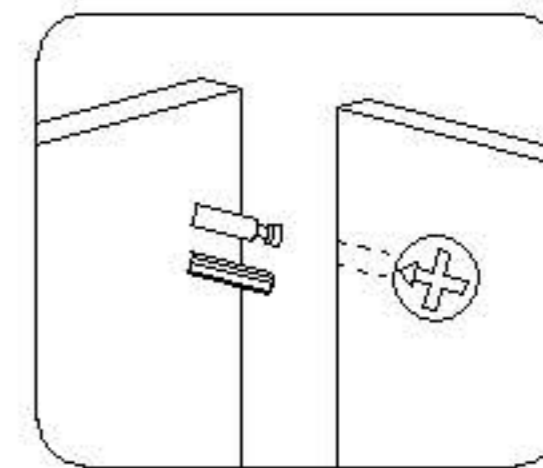

ВИНТ 3,5/16 мм

двоен рапид

ВИНТ 3,5/16 мм

болт 4/20 мм

монтиране на планки за окачване - мод. 3

винт 3,5/16 мм /панта с амортизатор/

модул 3

винт 3,5/16 мм