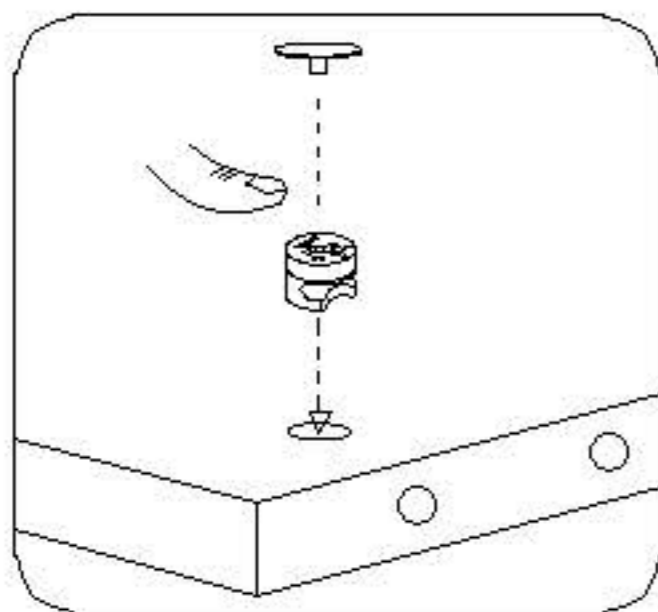

ВИНТ 3,5/16 мм

двоен рапид

ВИНТ 3,5/16 мм

болт 4/20 мм

монтиране на планки за окачване - мод. 3

винт 3,5/16 мм /панта с амортизатор/

модул 3

винт 3,5/16 мм