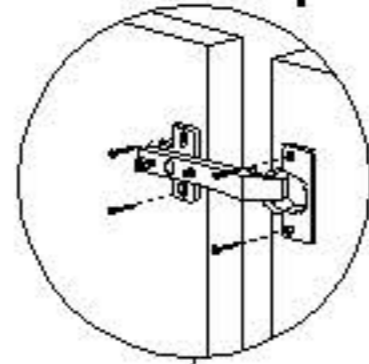

Самира

ВИНТ 3,5/16 мм
/панта с амортисьор/

дюбел + винт 6/80 мм

модул 4

модул 1

ВИНТ 3,5/16 мм
/панта с амортисьор/

ВИНТ 3,5/16 мм

модул 2

ВИНТ 3,5/16 мм

двоен рапид

ВИНТ 3,5/16 мм

болт 4/20 мм

монтиране на планки за окачване - мод. 3

винт 3,5/16 мм /панта с амортизатор/

модул 3

винт 3,5/16 мм

винт 3,5/16 мм /панта с амортизатор/