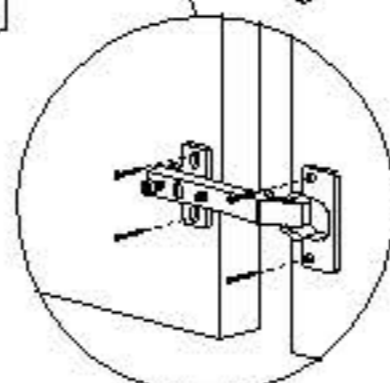

Самира

ВИНТ 3,5/16 мм
/панта с амортисьор/

дюбел + винт 6/80 мм

модул 4

модул 1

ВИНТ 3,5/16 мм
/панта с амортисьор/

ВИНТ 3,5/16 мм

модул 2

ВИНТ 3,5/16 мм

двоен рапид

ВИНТ 3,5/16 мм

болт 4/20 мм

монтиране на планки за окачване - мод. 3

винт 3,5/16 мм /панта с амортизатор/

модул 3

винт 3,5/16 мм

винт 3,5/16 мм /панта с амортизатор/