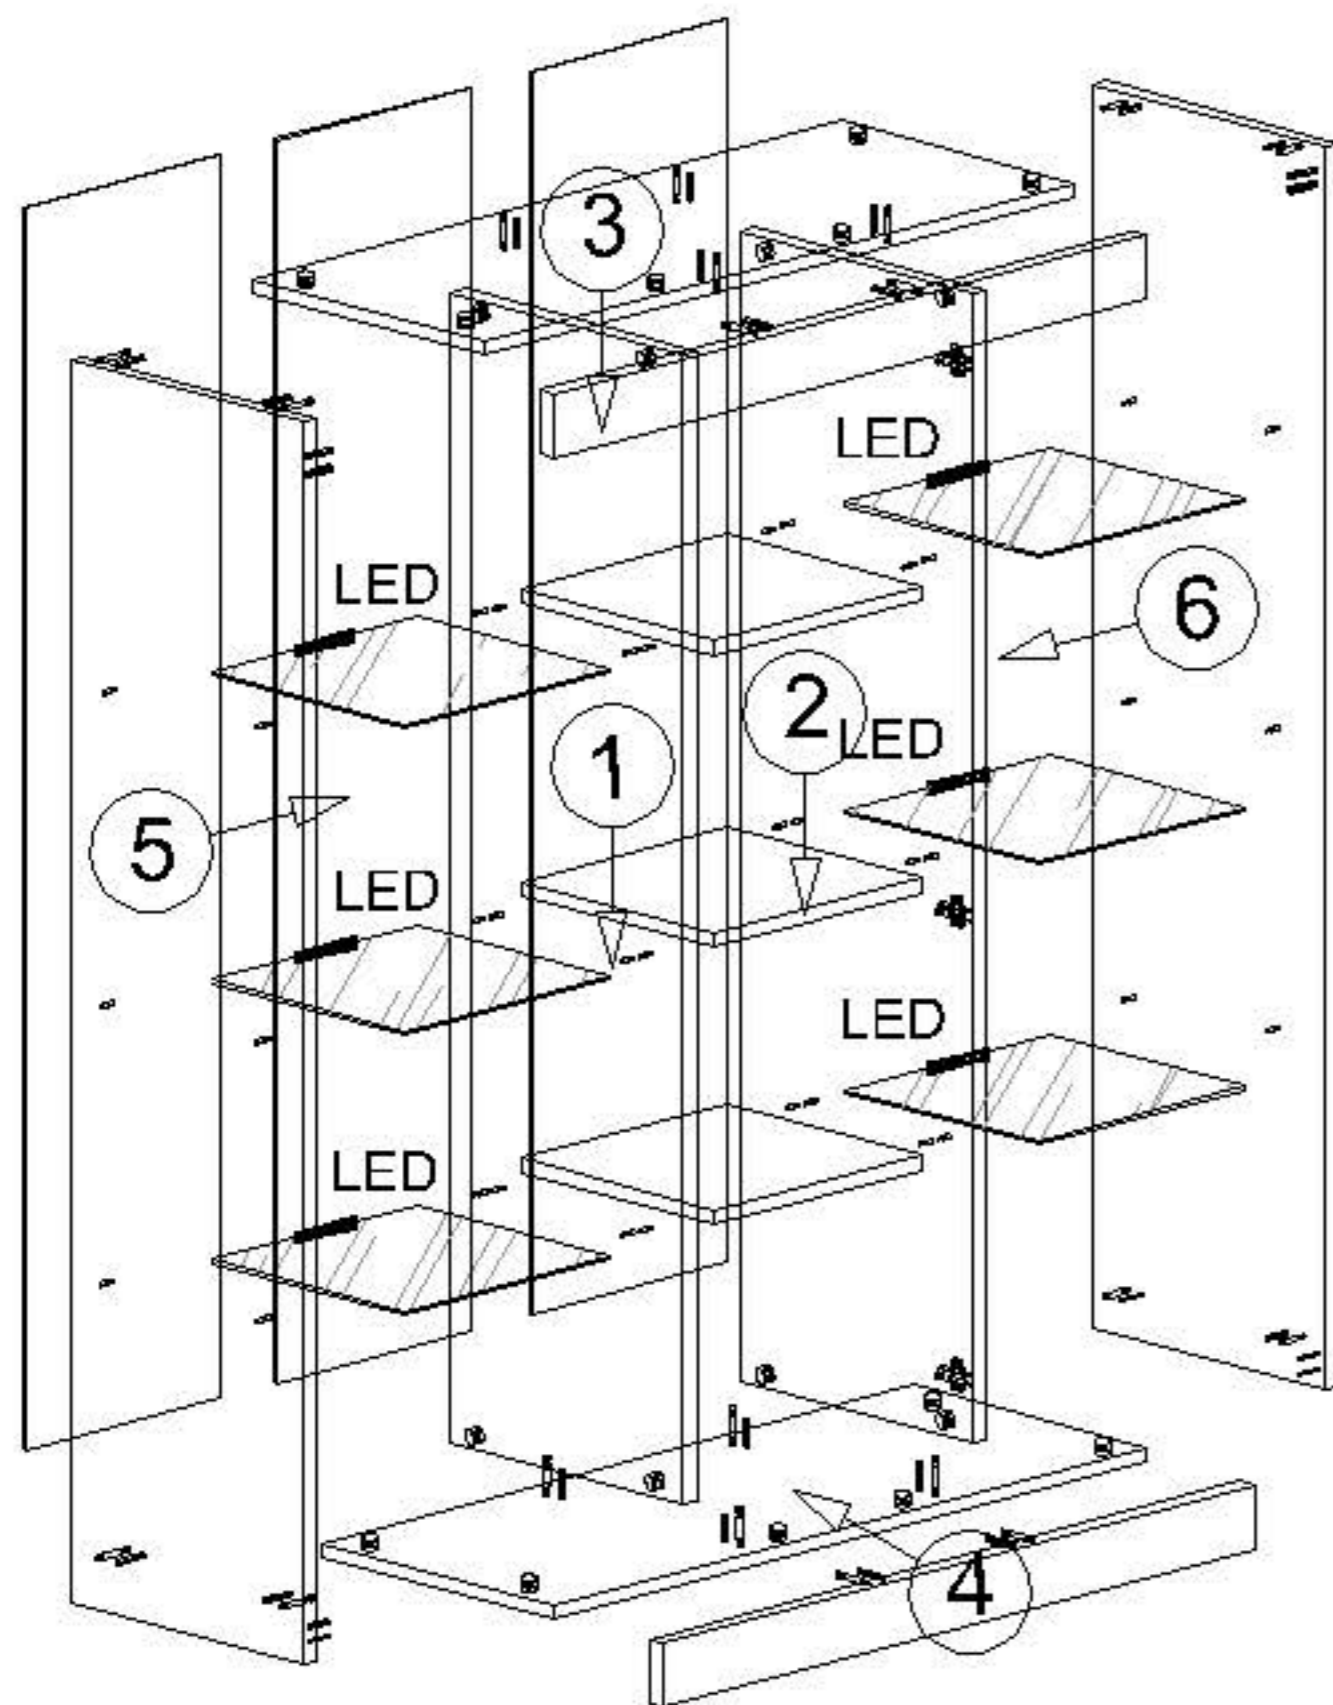

Самира

ВИНТ 3,5/16 мм
/панта с амортисьор/

дюбел + винт 6/80 мм

модул 4

модул 1

ВИНТ 3,5/16 мм
/панта с амортисьор/

ВИНТ 3,5/16 мм

модул 2

ВИНТ 3,5/16 мм

двоен рапид

ВИНТ 3,5/16 мм

болт 4/20 мм

монтиране на планки за окачване - мод. 3

винт 3,5/16 мм /панта с амортизатор/

модул 3

винт 3,5/16 мм

винт 3,5/16 мм /панта с амортизатор/