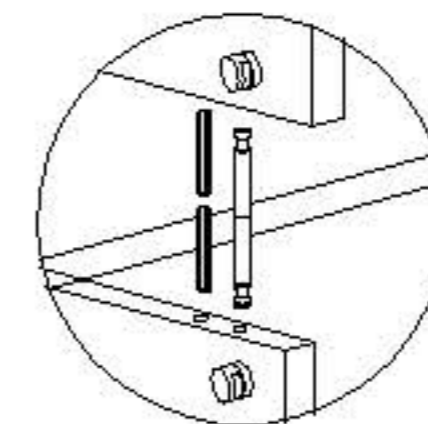

Самира

ВИНТ 3,5/16 мм
/панта с амортисьор/

дюбел + винт 6/80 мм

модул 4

модул 1

ВИНТ 3,5/16 мм
/панта с амортисьор/

ВИНТ 3,5/16 мм

модул 2

ВИНТ 3,5/16 мм

двоен рапид

ВИНТ 3,5/16 мм

болт 4/20 мм

монтиране на планки за окачване - мод. 3

винт 3,5/16 мм /панта с амортизатор/

модул 3

винт 3,5/16 мм

винт 3,5/16 мм /панта с амортизатор/