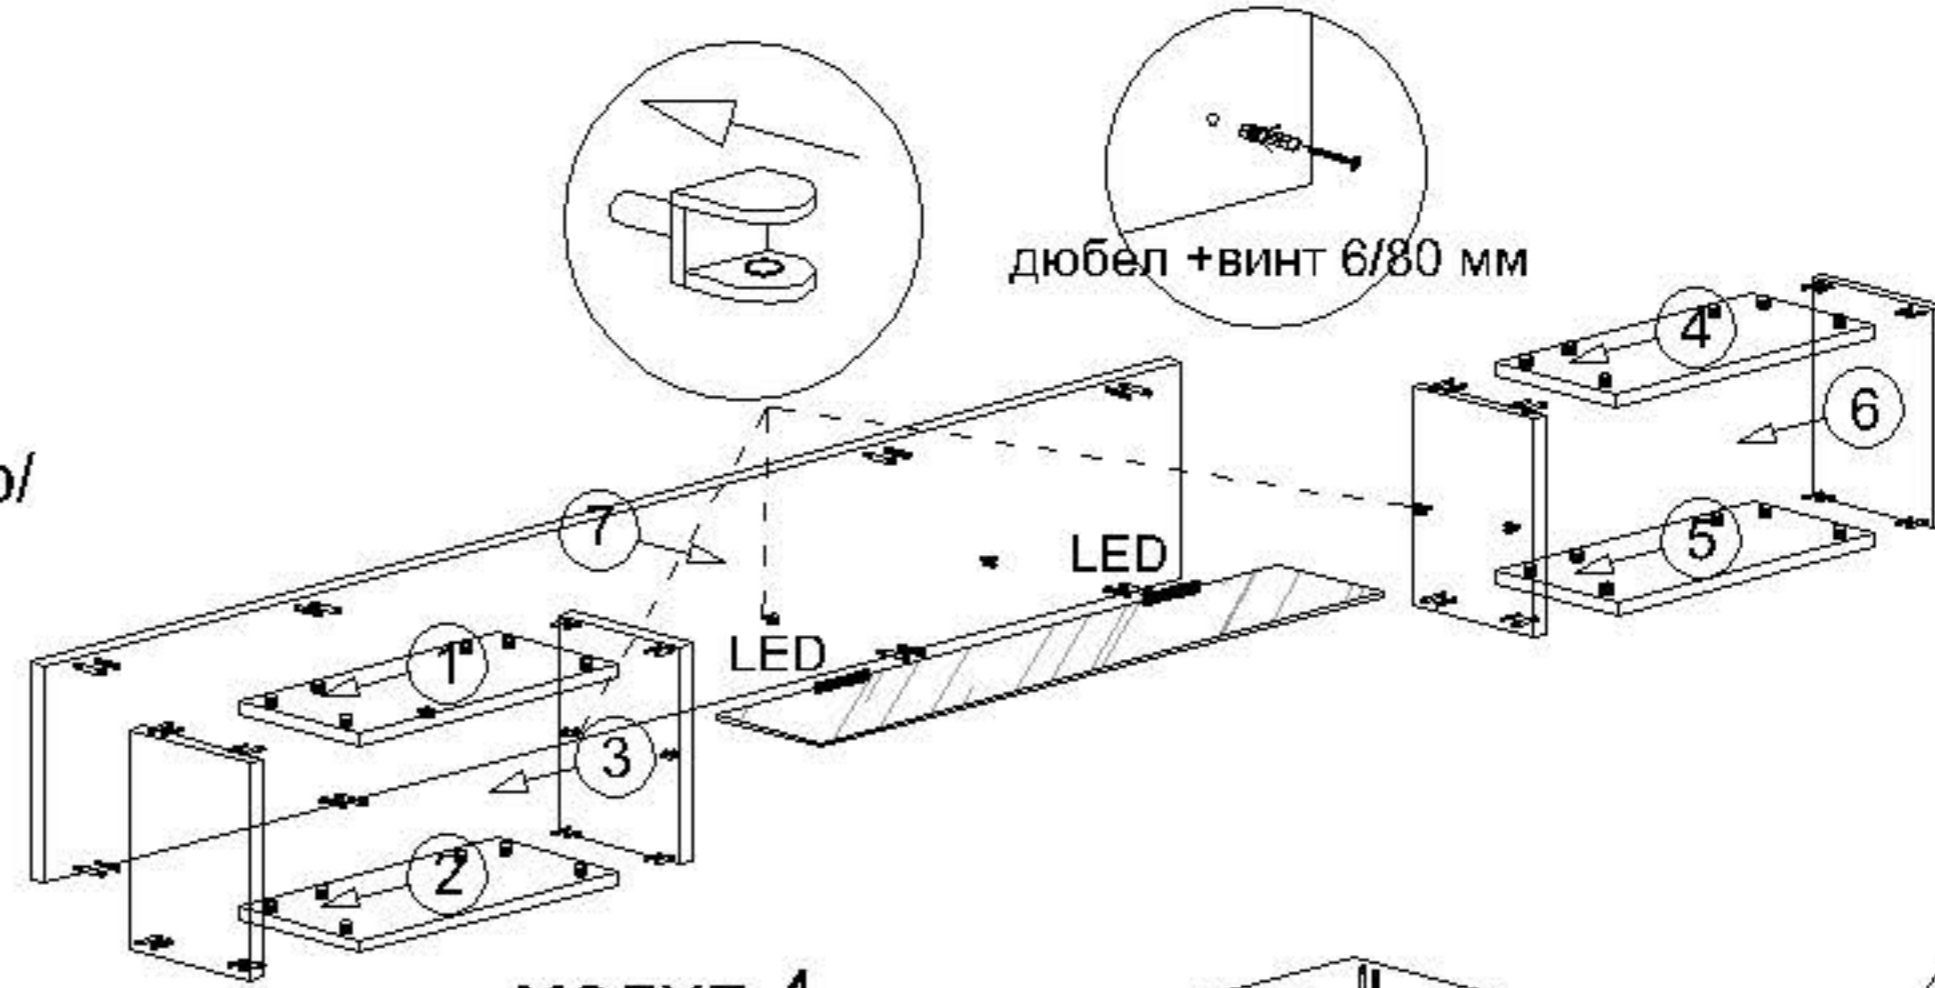

Самира

ВИНТ 3,5/16 мм
/панта с амортисьор/

дюбел + винт 6/80 мм

модул 4

модул 1

ВИНТ 3,5/16 мм
/панта с амортисьор/

ВИНТ 3,5/16 мм

модул 2

ВИНТ 3,5/16 мм

двоен рапид

ВИНТ 3,5/16 мм

болт 4/20 мм

монтиране на планки за окачване - мод. 3

винт 3,5/16 мм /панта с амортизатор/

модул 3

винт 3,5/16 мм

винт 3,5/16 мм /панта с амортизатор/