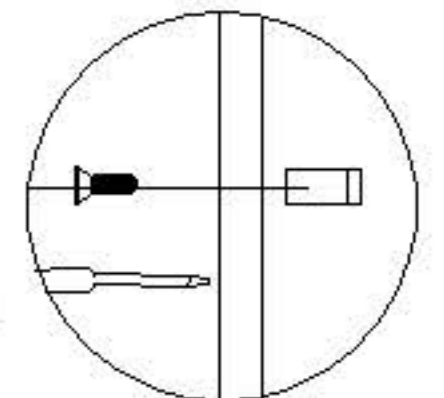

Самира

ВИНТ 3,5/16 мм
/панта с амортисьор/

дюбел + винт 6/80 мм

модул 4

модул 1

ВИНТ 3,5/16 мм
/панта с амортисьор/

ВИНТ 3,5/16 мм

модул 2

ВИНТ 3,5/16 мм

двоен рапид

ВИНТ 3,5/16 мм

болт 4/20 мм

монтиране на планки за окачване - мод. 3

винт 3,5/16 мм /панта с амортизатор/

модул 3

винт 3,5/16 мм

винт 3,5/16 мм /панта с амортизатор/