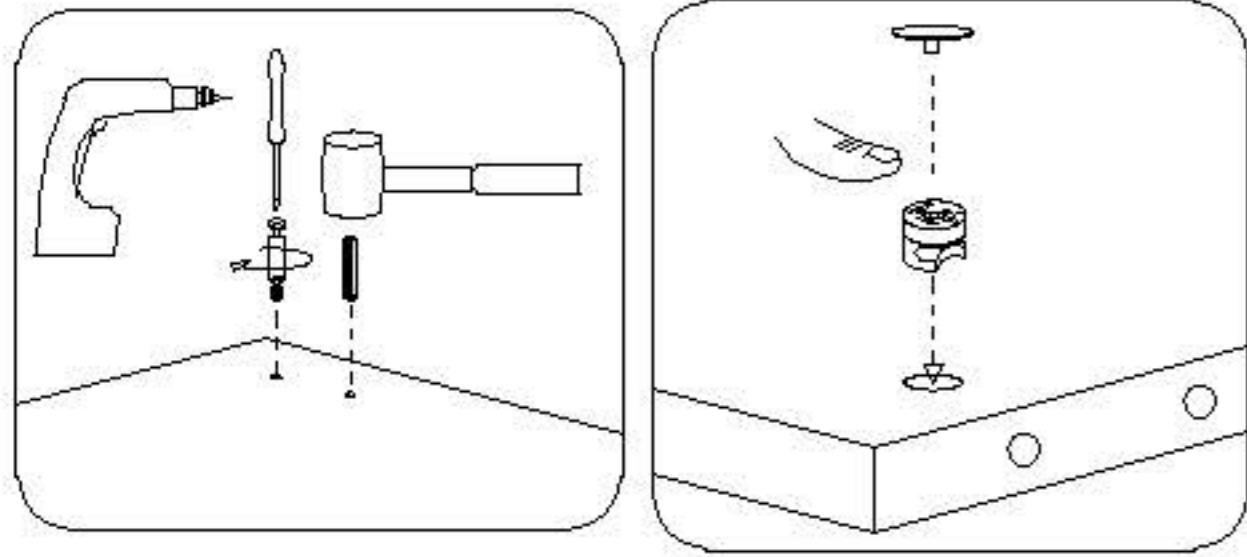

Самира

ВИНТ 3,5/16 мм
/панта с амортисьор/

дюбел + винт 6/80 мм

модул 4

модул 1

ВИНТ 3,5/16 мм
/панта с амортисьор/

ВИНТ 3,5/16 мм

модул 2

ВИНТ 3,5/16 мм

двоен рапид

ВИНТ 3,5/16 мм

болт 4/20 мм

монтиране на планки за окачване - мод. 3

винт 3,5/16 мм /панта с амортизатор/

модул 3

винт 3,5/16 мм

винт 3,5/16 мм /панта с амортизатор/