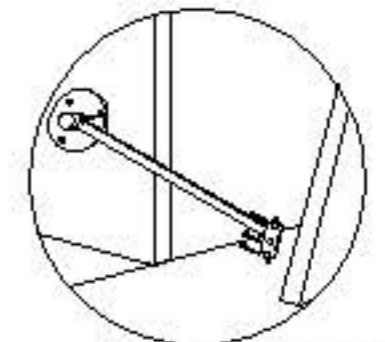

Самира

ВИНТ 3,5/16 мм
/панта с амортисьор/

дюбел + винт 6/80 мм

модул 4

модул 1

ВИНТ 3,5/16 мм
/панта с амортисьор/

ВИНТ 3,5/16 мм

модул 2

ВИНТ 3,5/16 мм

двоен рапид

ВИНТ 3,5/16 мм

болт 4/20 мм

монтиране на планки за окачване - мод. 3

винт 3,5/16 мм /панта с амортизатор/

модул 3

винт 3,5/16 мм

винт 3,5/16 мм /панта с амортизатор/