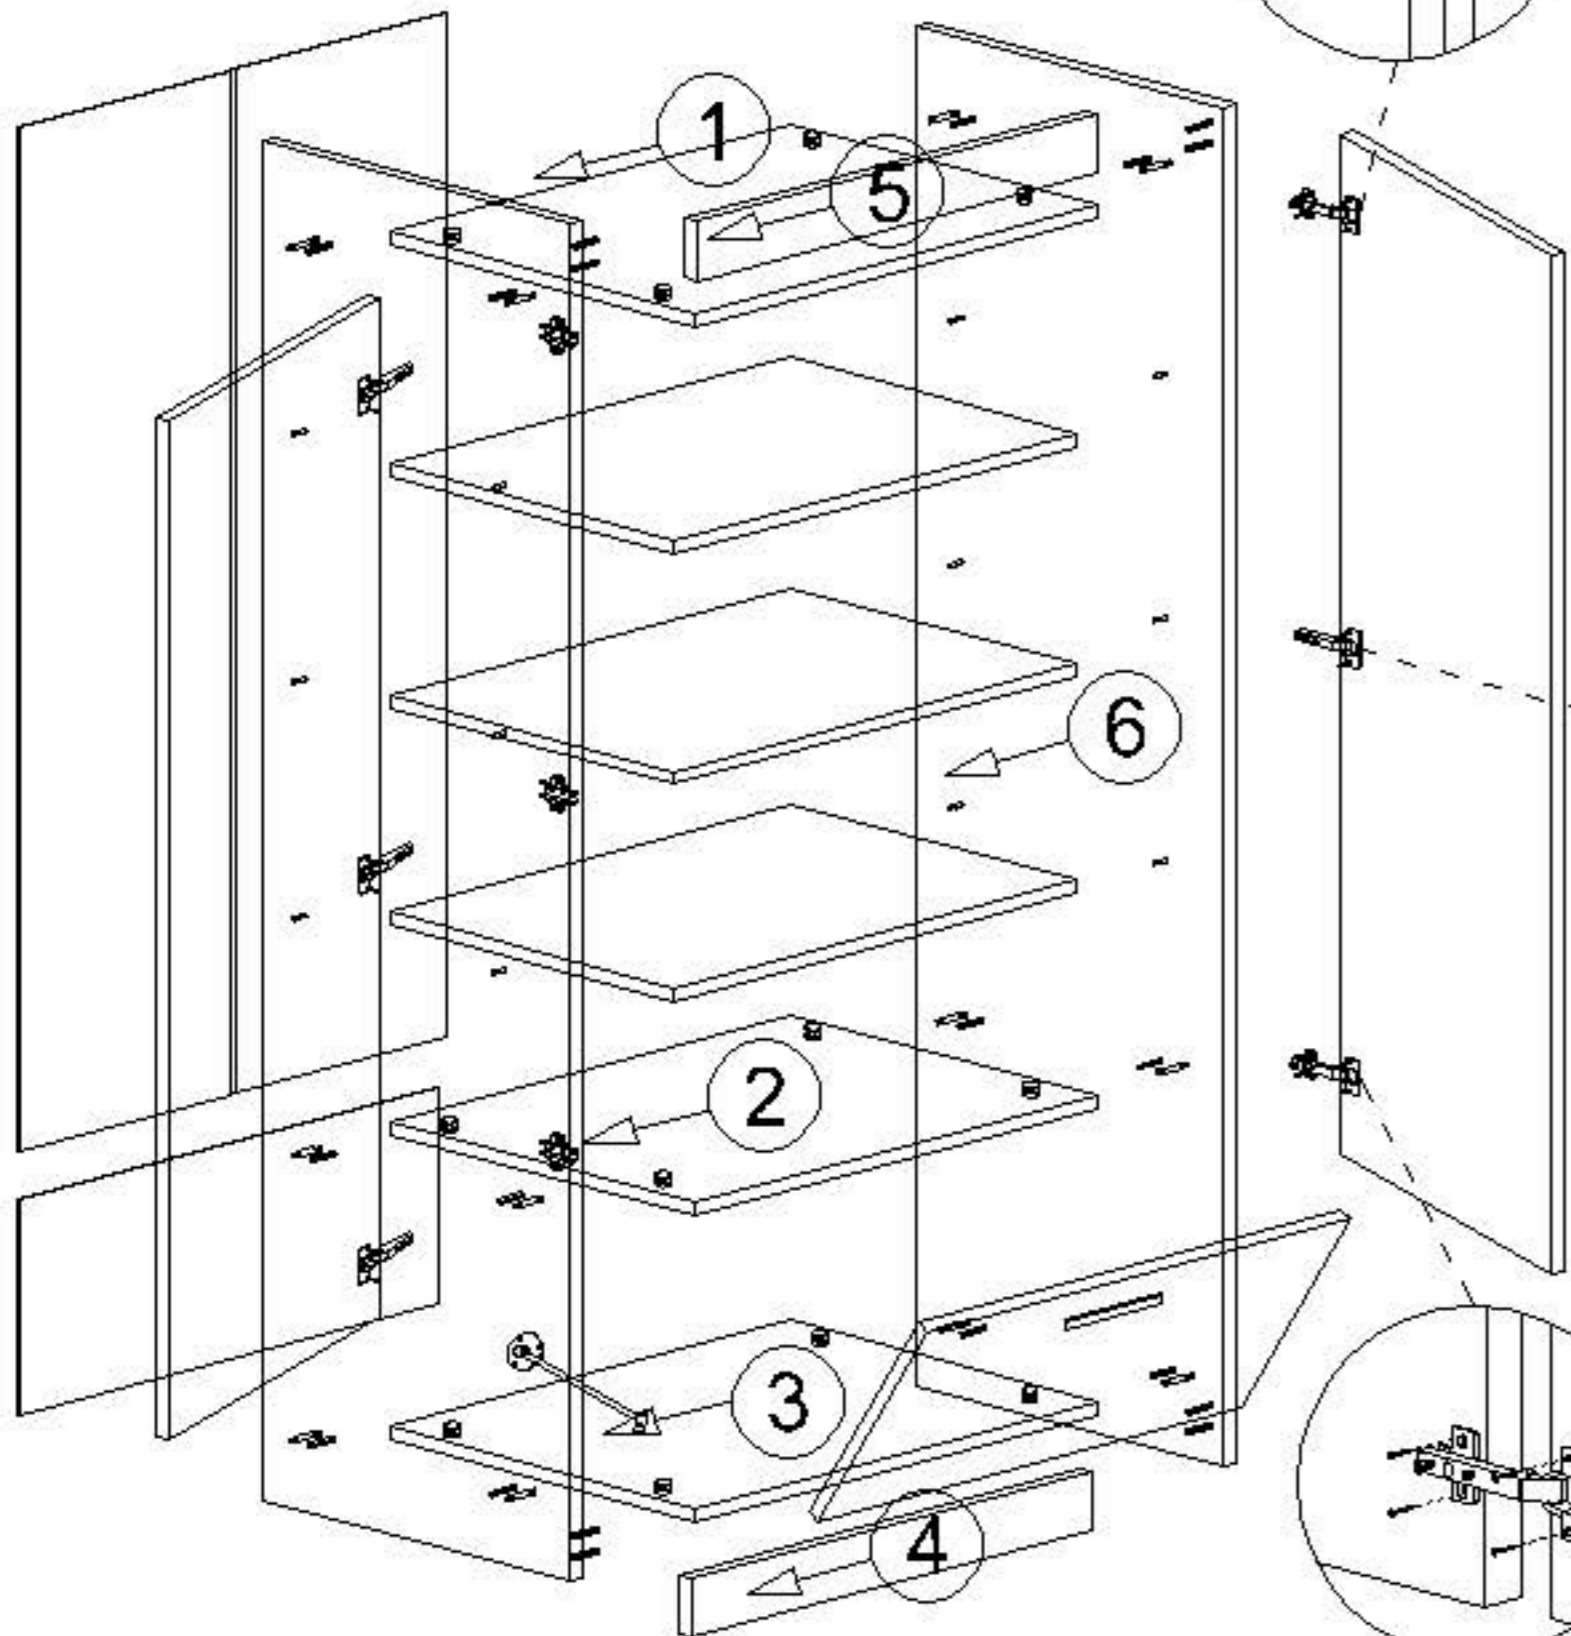

Самира

ВИНТ 3,5/16 мм
/панта с амортисьор/

дюбел + винт 6/80 мм

модул 4

модул 1

ВИНТ 3,5/16 мм
/панта с амортисьор/

ВИНТ 3,5/16 мм

модул 2

ВИНТ 3,5/16 мм

двоен рапид

ВИНТ 3,5/16 мм

болт 4/20 мм

монтиране на планки за окачване - мод. 3

винт 3,5/16 мм /панта с амортизатор/

модул 3

винт 3,5/16 мм

винт 3,5/16 мм /панта с амортизатор/