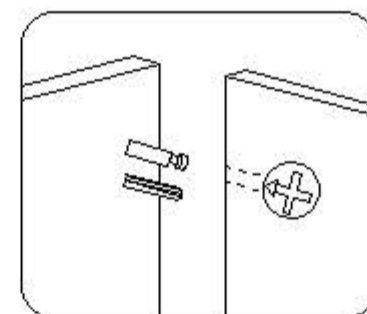

Монтажна схема на трапезна маса Rica

24x 	32x 	24x 	8x 
8x 	8x  M 6x25	16x  Φ 3,5/20	

ВИНТ 3,5/20 мм