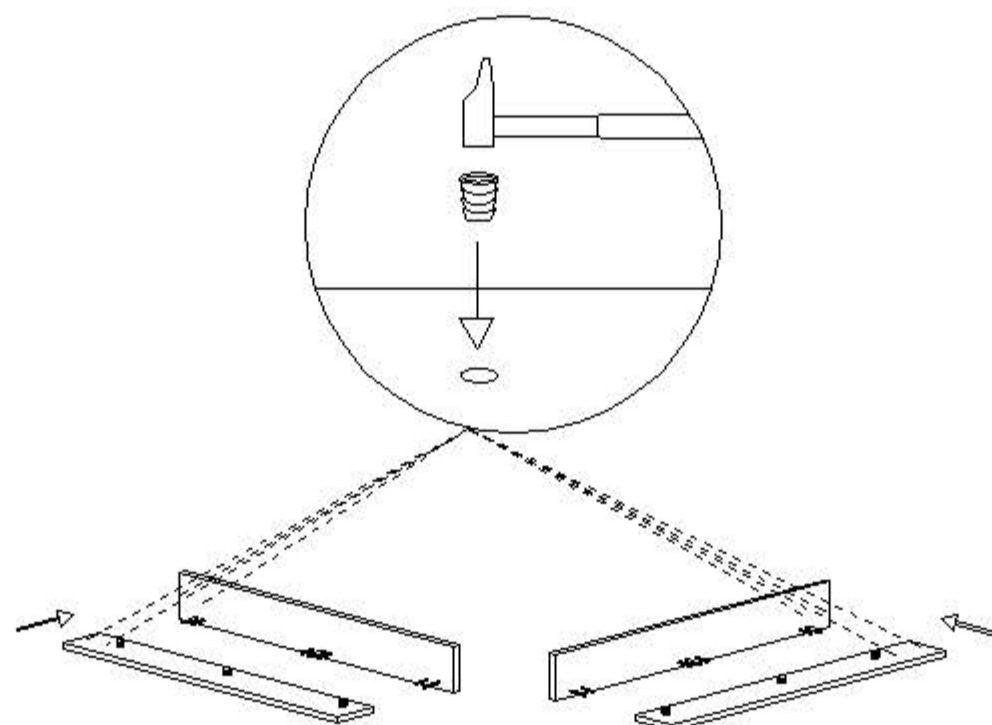

Монтажна схема на трапезна маса Rica

24x 	32x 	24x 	8x 
8x 	8x  M 6x25	16x  Φ 3,5/20	

ВИНТ 3,5/20 мм