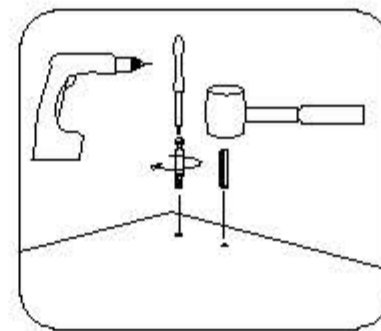

Монтажна схема на трапезна маса Rica

24x 	32x 	24x 	8x 
8x 	8x  M 6x25	16x  Φ 3,5/20	

ВИНТ 3,5/20 мм