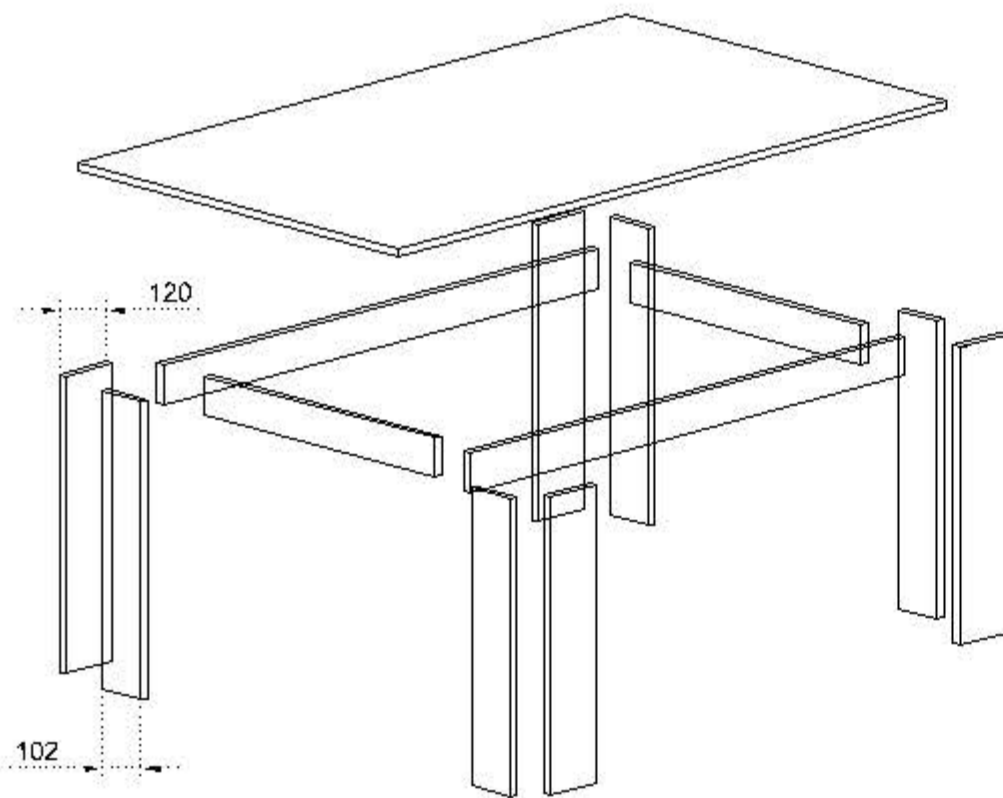

Монтажна схема на трапезна маса Rica

24x 	32x 	24x 	8x 
8x 	8x  M 6x25	16x  Φ 3,5/20	

ВИНТ 3,5/20 мм