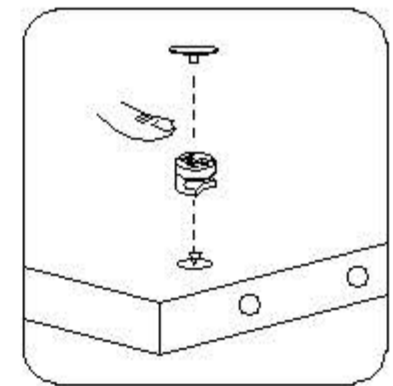

Монтажна схема на трапезна маса Rica

24x 	32x 	24x 	8x 
8x 	8x  M 6x25	16x  Φ 3,5/20	

ВИНТ 3,5/20 мм