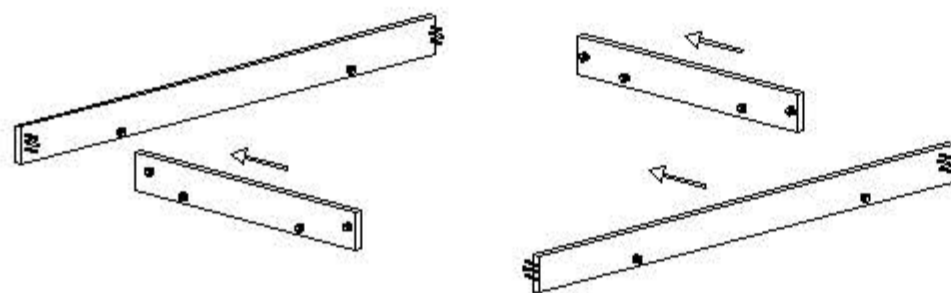

Монтажна схема на трапезна маса Rica

24x 	32x 	24x 	8x 
8x 	8x  M 6x25	16x  Φ 3,5/20	

ВИНТ 3,5/20 мм