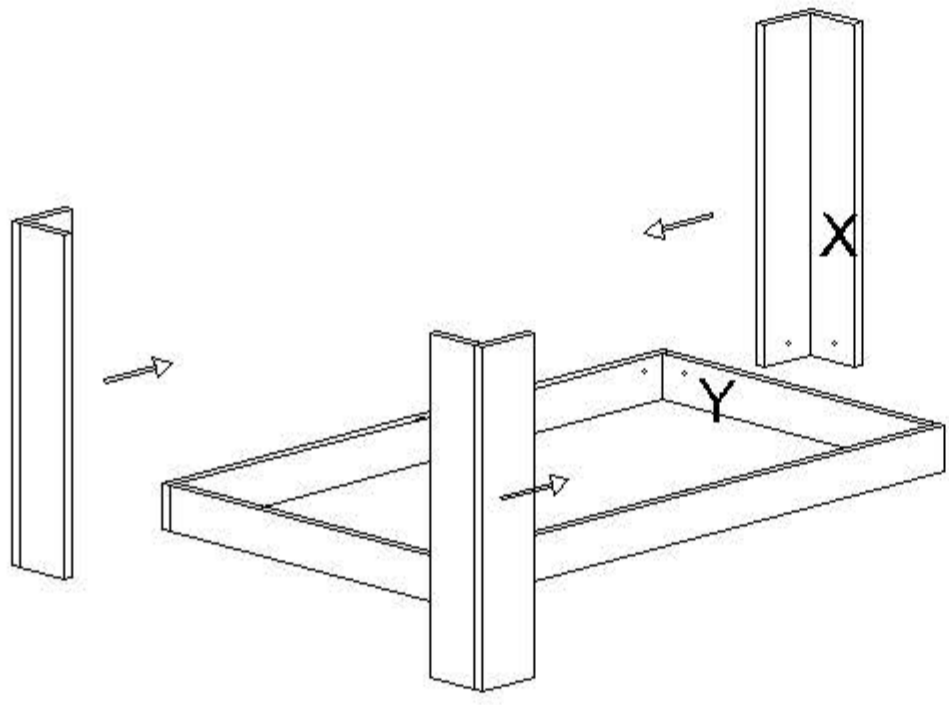

Монтажна схема на трапезна маса Rica

24x 	32x 	24x 	8x 
8x 	8x  M 6x25	16x  Φ 3,5/20	

ВИНТ 3,5/20 мм