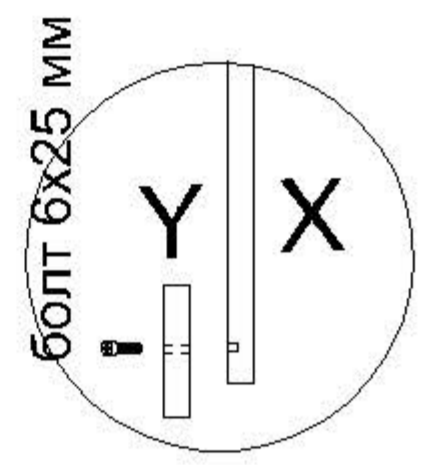

Монтажна схема на трапезна маса Rica

24x 	32x 	24x 	8x 
8x 	8x  M 6x25	16x  Φ 3,5/20	

ВИНТ 3,5/20 мм