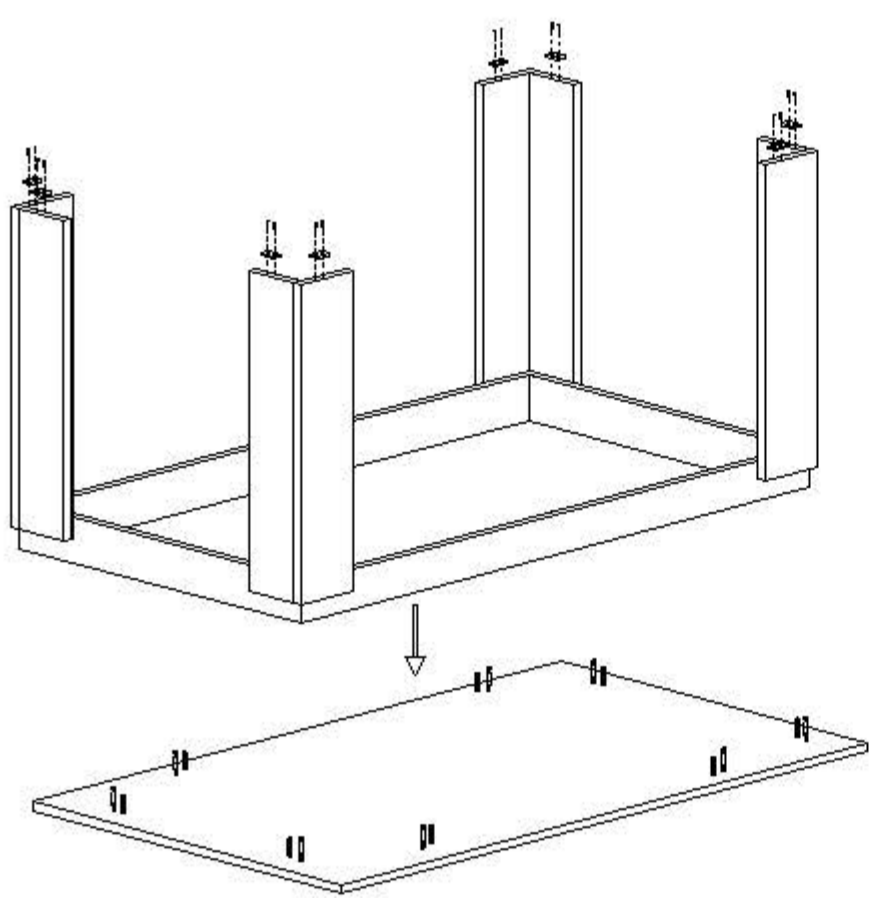

Монтажна схема на трапезна маса Rica

24x 	32x 	24x 	8x 
8x 	8x  M 6x25	16x  Φ 3,5/20	

ВИНТ 3,5/20 мм