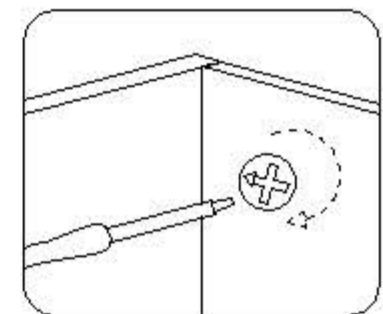

Монтажна схема на трапезна маса Rica

24x 	32x 	24x 	8x 
8x 	8x  M 6x25	16x  Φ 3,5/20	

ВИНТ 3,5/20 мм