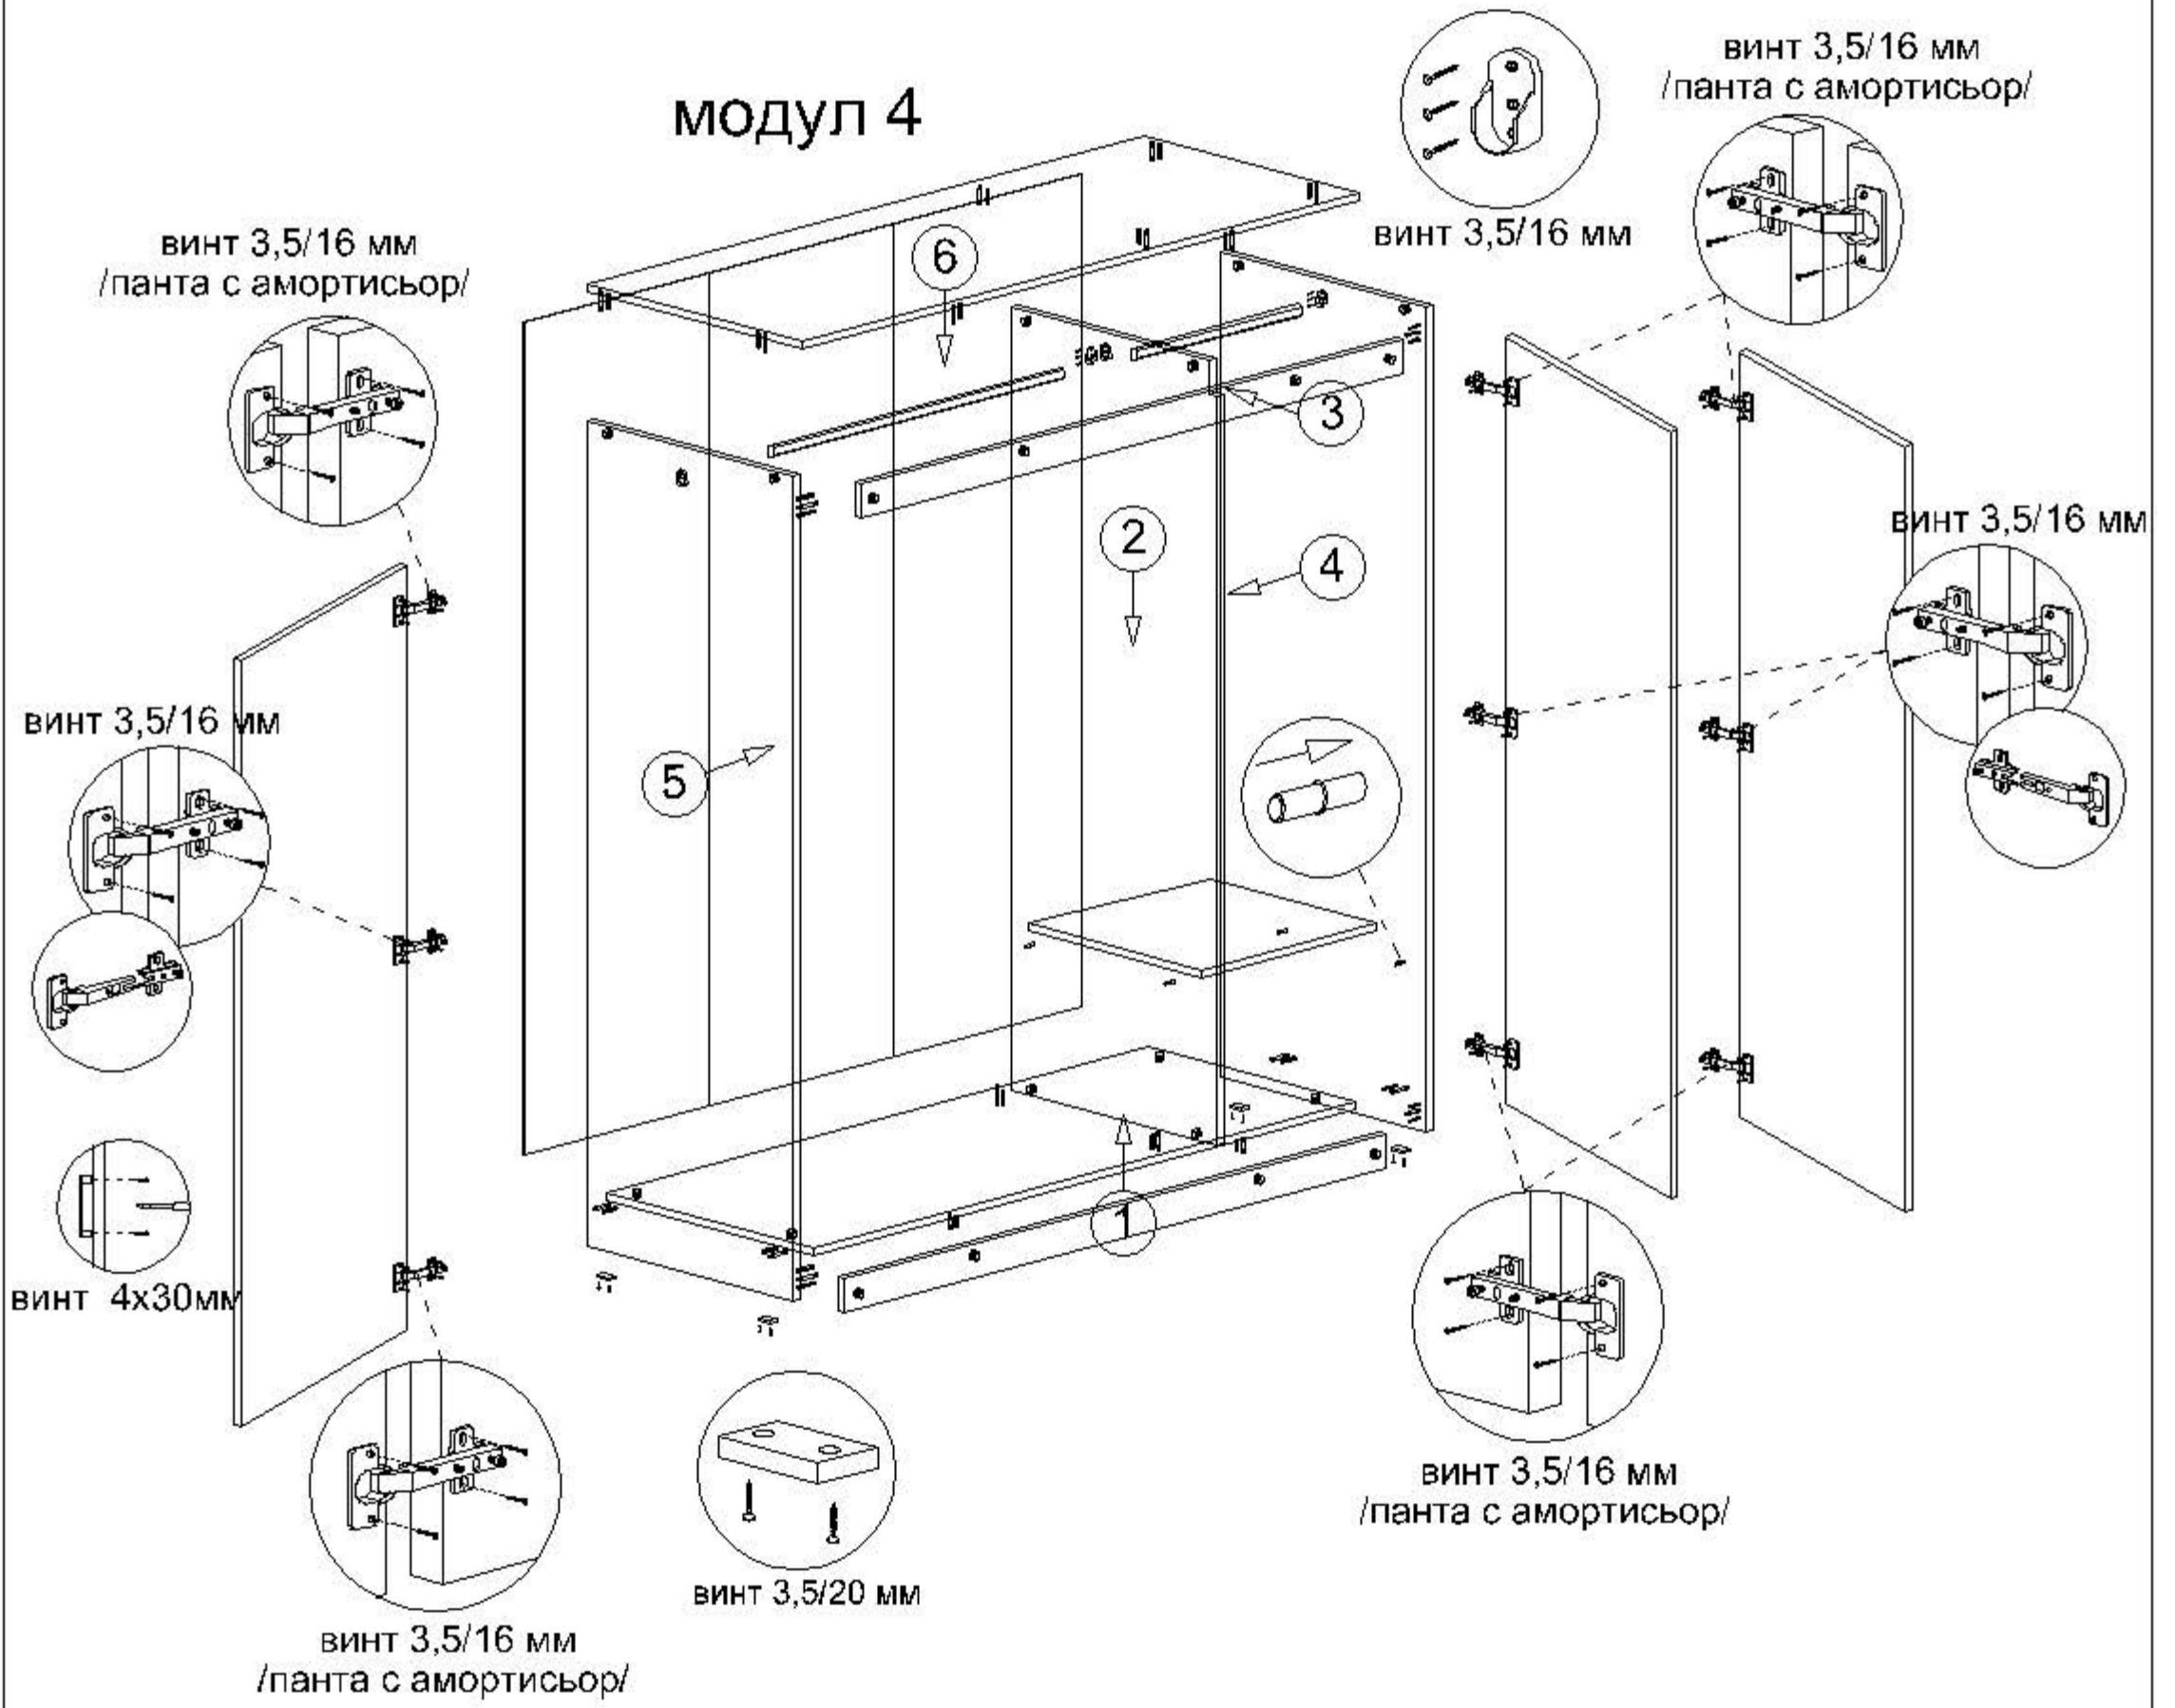

Спалня Романс

модул 1

дибла и винт 3,5/30 мм

модул 2

модул 3

модул 4

модул 5