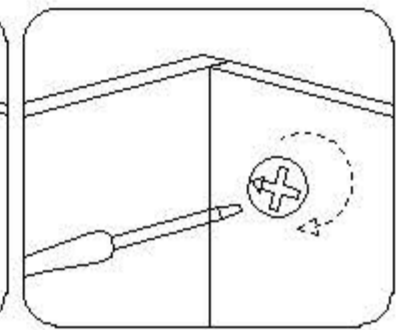

Спалня Романс

модул 1

дибла и винт 3,5/30 мм

модул 2

модул 3

модул 4

модул 5