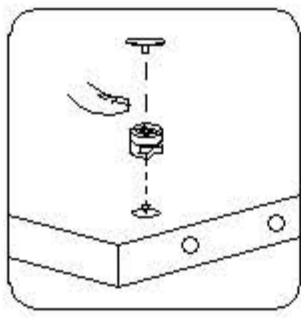

Спалня Романс

модул 1

дибла и винт 3,5/30 мм

модул 2

модул 3

модул 4

модул 5