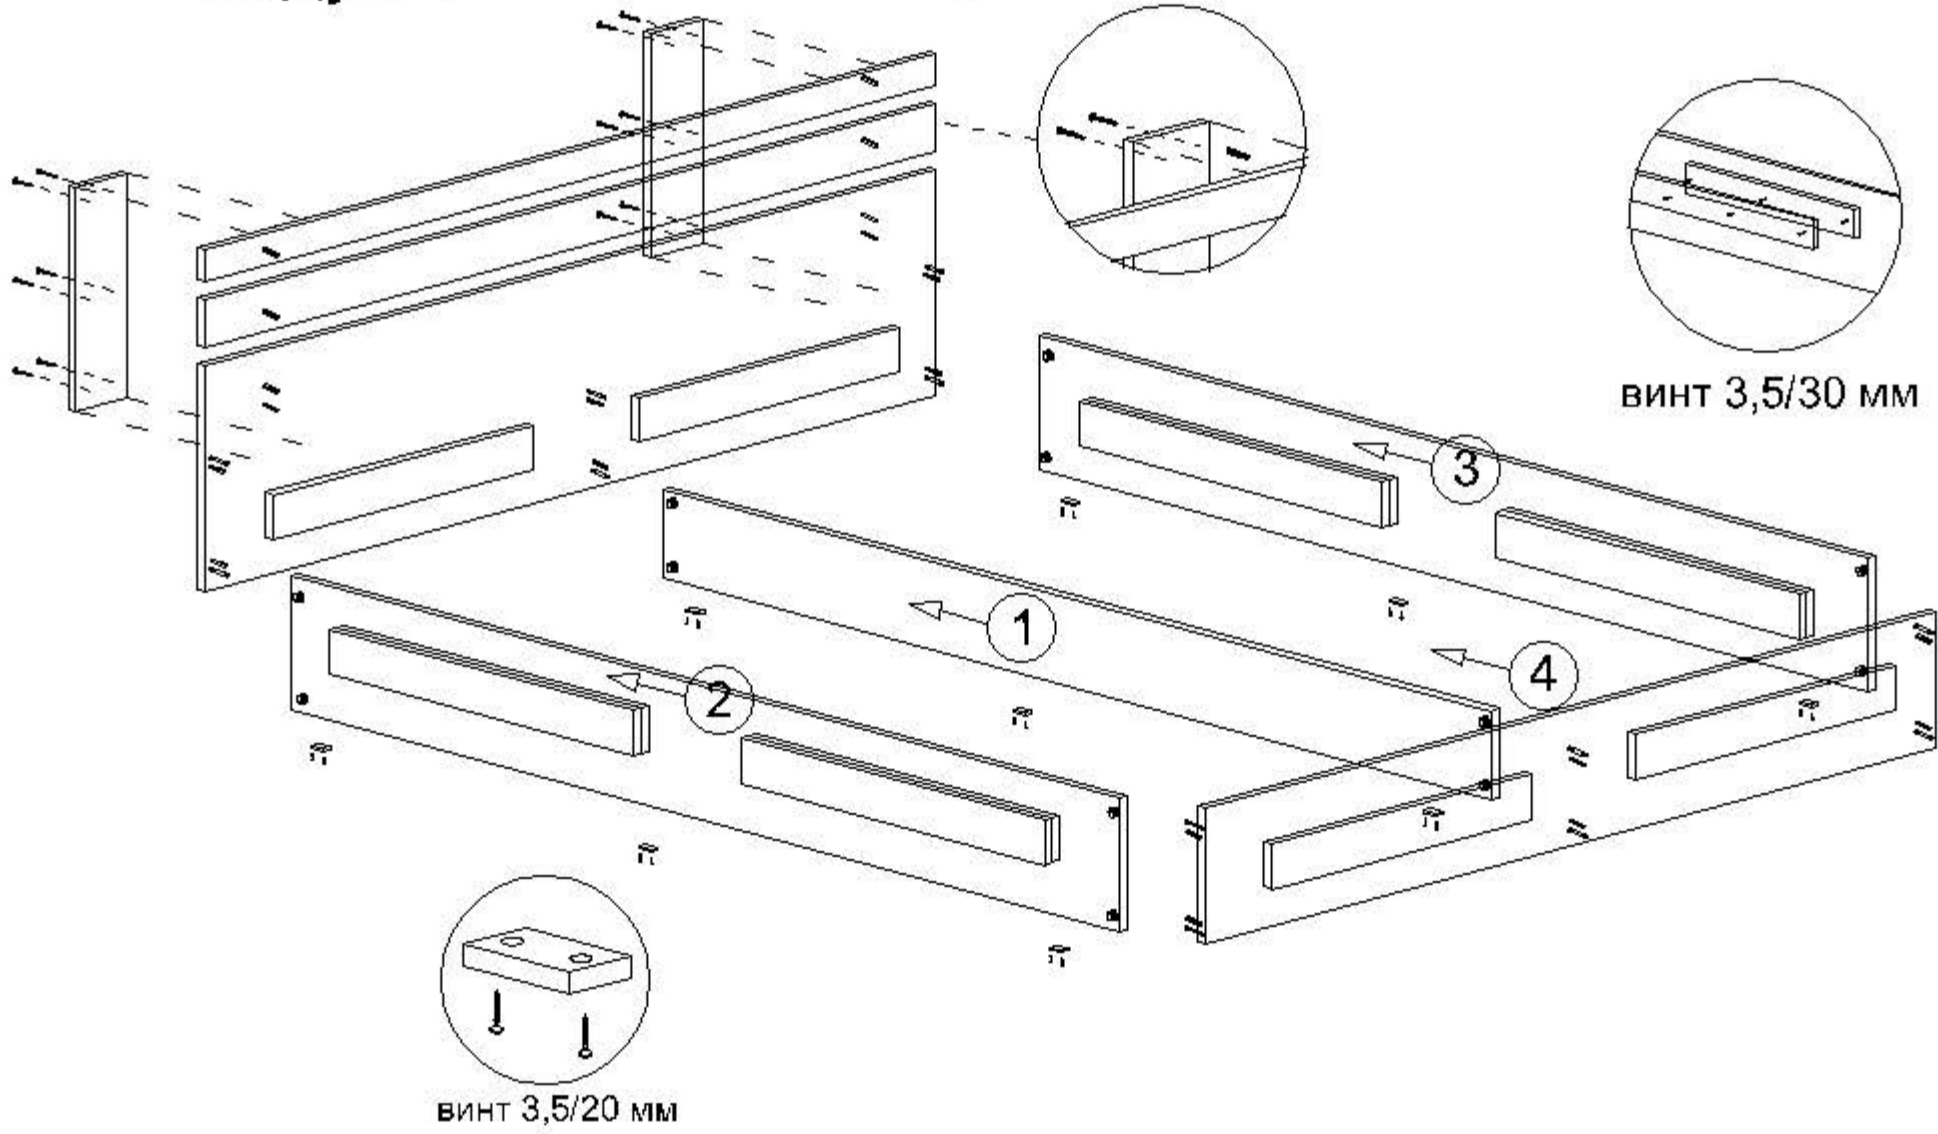

Спалня Романс

модул 1

дибла и винт 3,5/30 мм

модул 2

модул 3

модул 4

модул 5