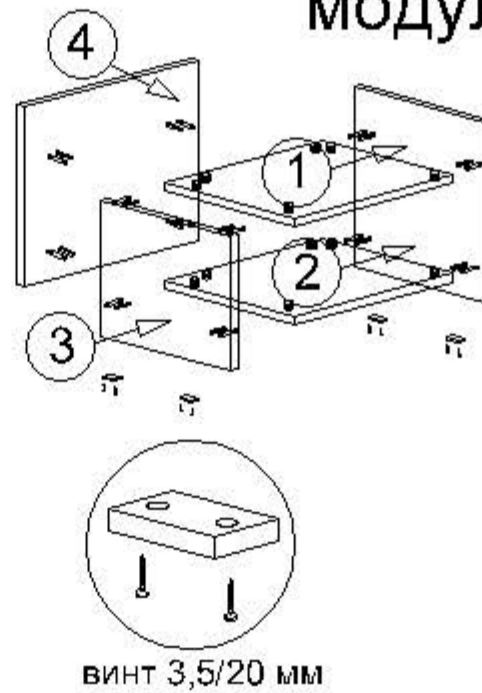

Спалня Романс

модул 1

дибла и винт 3,5/30 мм

модул 2

модул 3

модул 4

модул 5