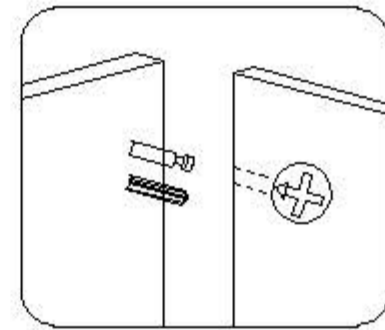

Спалня Романс

модул 1

дибла и винт 3,5/30 мм

модул 2

модул 3

модул 4

модул 5