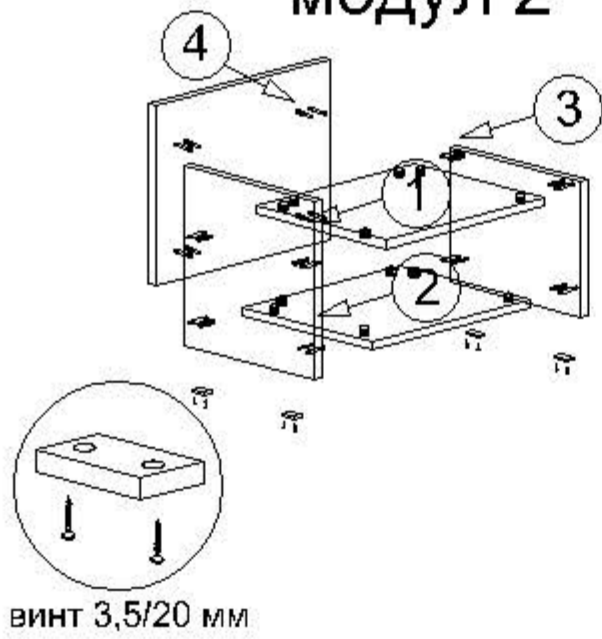

Спалня Романс

модул 1

дибла и винт 3,5/30 мм

модул 2

модул 3

модул 4

модул 5