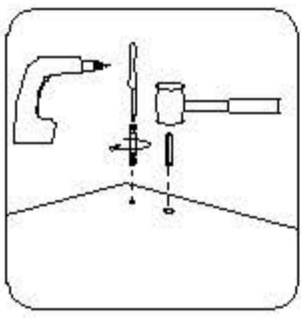

Спалня Романс

модул 1

дибла и винт 3,5/30 мм

модул 2

модул 3

модул 4

модул 5